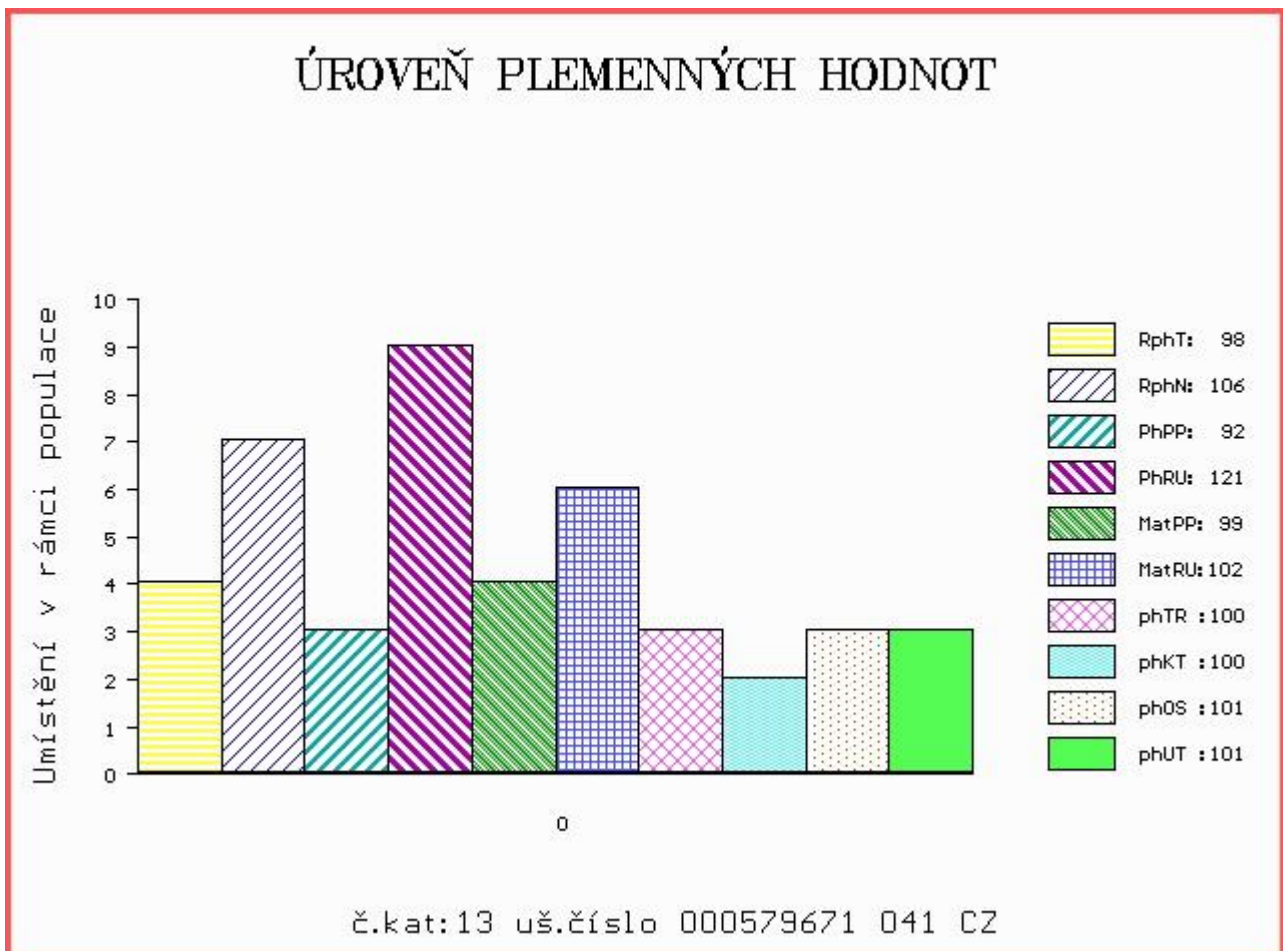

Číslo : 579671 041 CZ BENDA Z TROJMEZÍ Číslo katalogu 13
Dat.nar. : 14.12.2015 Plemeno : T100 Charolais
Chovatel : Farma Pastviny s.r.o., Pastviny
Majitel : Farma Pastviny s.r.o., Pastviny

OOO 265 304 IGLOO.MIC 0393100604
OO 272 290 SYLVANER 1017031840
MOO 1094100539 FR JUPE 1094100539

OTEC ZIT 521 FIRST 7613879841
OMO ZCH 809 PINAY 8552394134
MO 7613879072 FR ANETH 7613879072
MMO 7613878734 FR URACILE 7613878734

OOM ZCH 523 JALTAJ SU 062389104337
OM ZTP 025 NÁČRT OD BÍLÉHO DOMU 164000501868032
MOM 3445 417 CZ 164417003445

MA 167943 941 CZ /1 ot ZOLMA Z TROJMEZÍ 415000167943941
OMM ZCH 933 VAINQUEUR 6950264720
MM 112025 941 CZ 414000112025941
MMM 108070 405 CZ 041405108070

Vl.užit:nar: 40 kg ve 120d: 190 kg ve 210d: 318 kg v 365d: 534 kg / kříž: 136 cm
Přírůstek v testu : 1541 g / 98 přírůstek od narození: 1368 g / 106 šourek 39 cm
Věk při ZV 436 dní aktuálně k 25.01.17 hmotnost: 598 kg výška v kříži: 137 cm

PLEMENNÉ HODNOTY										LINEARNÍ HODNOCENÍ							
	pp	ru	pp	ru	TR	KT	OS	UT		Hmot	kříž	TR	KT	OS	UT	CE	
BÝK	PE	92	121	ME	99	102	100	100	101	101							
MATKA	PE	94	120	ME	101	107	100	104	106	105	740	148	25	19	18	6	68
OTEC	PE	90	121	ME	96	98	104	110	112	112	0	0	0	0	0	0	0

HODNOCEN: TR 7 / / 8 KT / / OS / / UT Výsledek: