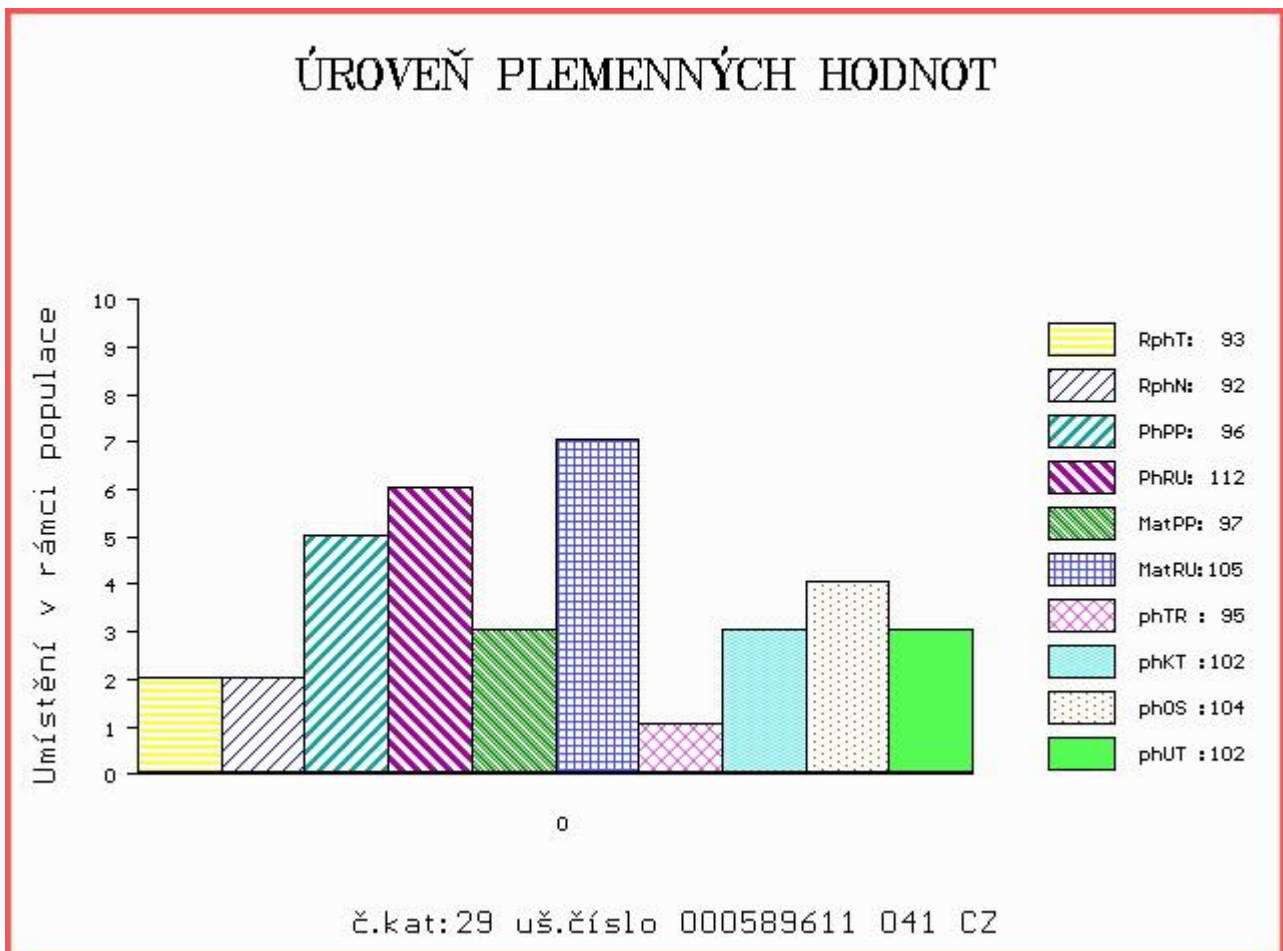

Číslo : 589611 041 CZ BIMBO Z ČISTÉ Číslo katalogu 29
Dat.nar. : 29.12.2015 Plemeno : T100 Charolais
Chovatel : UFARMA spol s.r.o., Čistá u Rovné
Majitel : UFARMA spol s.r.o., Čistá u Rovné

OOO 270 779 SCENARIO 7121031070
OO ZTI 249 AVAL 7121525668
MOO 7121220519 FR REGLE 7121220519

OTEC ZIT 282 VELEK Z TÝNIŠTĚ 411000551939041
OMO 268 143 PADDOCK 0800111080
MO 800111373 FR URSULA 0800111373
MMO 800111119 FR RESINE 0800111119

OOM 000 IMPECABLE 5893100205
OM 266 907 MISTRAL 5896131820
MOM 5887102408 FR COUNTACH 5887102408

MA 5810101147 FR /13 ot SAGESSE 5810101147
OMM 000 ATTILA RJ 5885119607
MM 5892107013 FR HOTESSE 5892107013
MMM 5887111014 FR COQUETTE 5887111014

Vl.užit:nar: 46 kg ve 120d: 199 kg ve 210d: 303 kg v 365d: 588 kg / kříž: 135 cm
Přírůstek v testu : 1750 g / 93 přírůstek od narození: 1435 g / 92 šourek 41 cm
Věk při ZV 421 dní aktuálně k 25.01.17 hmotnost: 610 kg výška v kříži: 137 cm

PLEMENNÉ HODNOTY										LINEARNÍ HODNOCENÍ							
	pp	ru	ME	pp	ru	TR	KT	OS	UT	Hmot	kříž	TR	KT	OS	UT	CE	
BÝK	PE	96	112	ME	97	105	95	102	104	102							
MATKA	PE	100	107	ME	96	116	109	112	112	112	728	146	23	18	18	6	65
OTEC	PE	93	117	ME	98	94	101	113	114	111	682	136	21	21	20	7	69

HODNOCEN: TR 7 / /10 KT / / OS / / UT Výsledek: