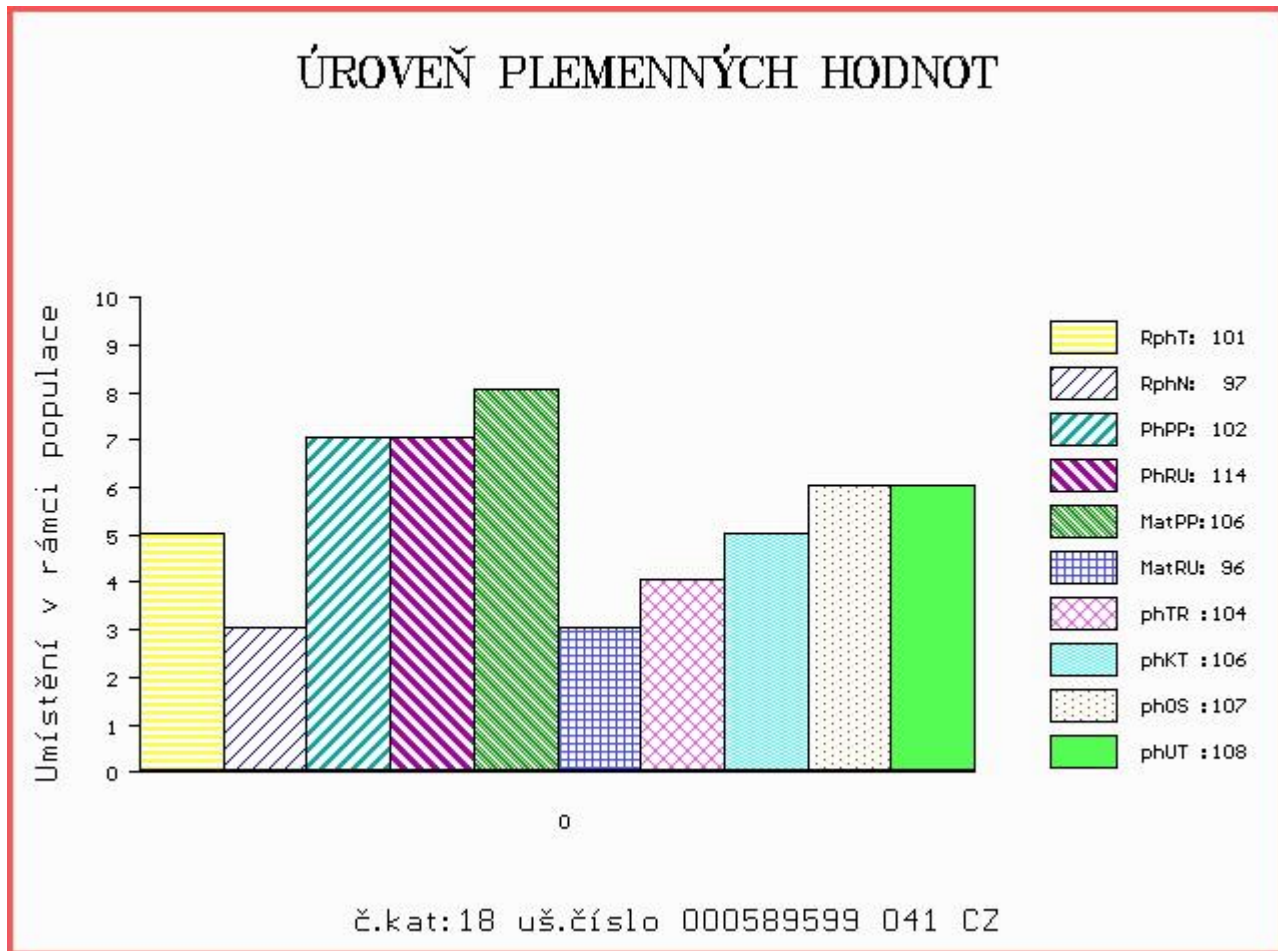

Číslo : **589599 041 CZ BOKUS Z ČISTÉ** Číslo katalogu 18
Dat.nar. : 18.12.2015 Plemeno : T100 Charolais
Chovatel : UFARMA spol s.r.o., Čistá u Rovné
Majitel : Jihočeský chovatel a.s.Č.Budějovice

OOO 265 838 EXCLUSIF 8589103317
OO ZCH 704 NATUR 3697010336
MOO 3694103188 FR LUCILE 3694103188

Otec ZTI 718 VOIMO 5703556364
OMO 268 192 DIEGO RR3 1888102991
MO 5703169124 FR OVATION 5703169124
MMO 5795115121 FR LOUISE 5795115121

OOM ZTI 247 VIZIR P 7121074461
OM ZTI 646 RÁČEK Z MEZIBOŘÍ V 017000664792061
MOM 140968 614 CZ KRASAVA Z MEZIBOŘÍ 017000140968614

MA 159766 941 CZ /1 ot 369000159766941
OMM 268 079 ORIENT 0398103237
MM 311684 117 FR VIE 0311684117
MMM 310641739 FR SELENE 0310641739

Vl.užit:nar: 44 kg ve 120d: 195 kg ve 210d: 318 kg v 365d: 583 kg / kříž: 136 cm
Přírůstek v testu : 1825 g / 101 přírůstek od narození: 1478 g / 97 šourek 40 cm
Věk při ZV 432 dní aktuálně k 25.01.17 hmotnost: 641 kg výška v kříži: 137 cm

PLEMENNÉ HODNOTY										LINEARNÍ HODNOCENÍ							
	pp	ru	pp	ru	TR	KT	OS	UT		Hmot	kříž	TR	KT	OS	UT	CE	
BÝK	PE	102	114	ME	106	96	104	106	107	108							
MATKA	PE	107	105	ME	105	105	107	109	111	111	830	145	25	21	20	7	73
Otec	PE	91	118	ME	108	90	102	106	106	107	0	0	0	0	0	0	0

HODNOCEN: TR 7 / /10 KT / / OS / / UT Výsledek: