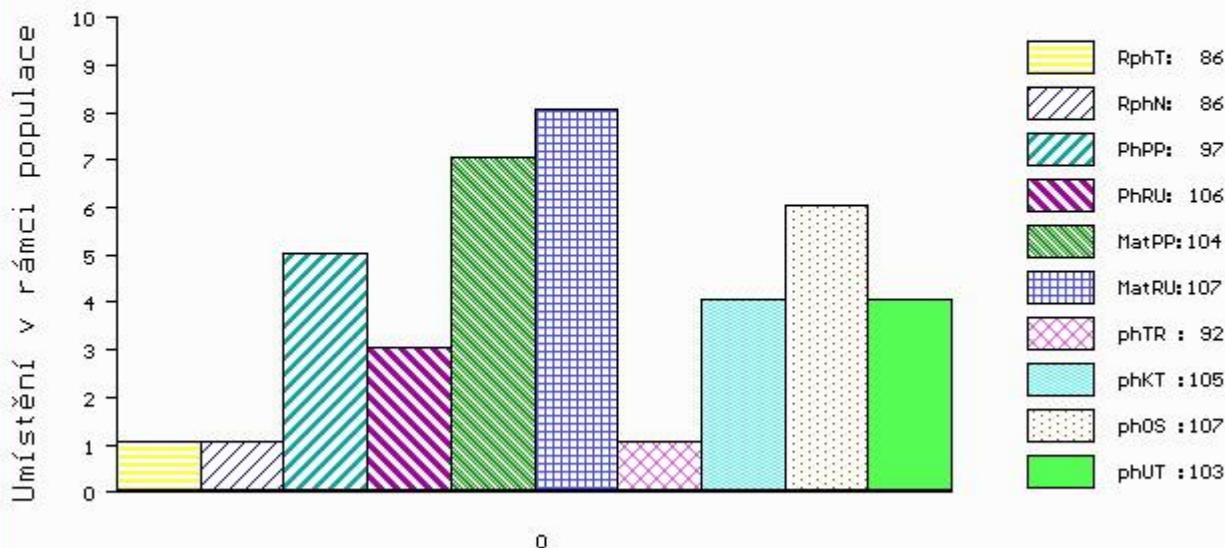

Číslo : 589615 041 CZ BAGR Z ČISTÉ Číslo katalogu 31
Dat.nar. : 31.12.2015 Plemeno : T100 Charolais
Chovatel : UFARMA spol s.r.o., Čistá u Rovné
Majitel : Jihočeský chovatel a.s.Č.Budějovice

OOO ZCH 806 HABIT 7992101442
OO ZTI 240 POPULAIR 7121319473
MOO 7193114856 FR JUSTICE 7193114856

OTEC ZTI 825 TRDLÍK Z TÝNIŠTĚ 411000536049041

OMO ZTI 098 LORSINI 8995106122
MO 2133633048 FR UNITE 2133633048
MMO 2100106251 FR ROXANE 2100106251

OOM 266 577 ORTEGA RVS 8998108848
OM CHP 705 TAQUIN 7121042409
MOM 7195104666 FR LIVIE RJ 7195104666

MA 128853 941 CZ /5 ot RYBKA Z ČISTÉ 369000128853941

OMM ZCH 806 HABIT 7992101442
MM 7121204 612 FR VALSEUSE 7121204612
MMM 7121171169 FR SEINE 7121171169

Vl.užit:nar: 46 kg ve 120d: 198 kg ve 210d: 296 kg v 365d: 555 kg / kříž: 134 cm
Přírůstek v testu : 1591 g / 86 přírůstek od narození: 1315 g / 86 šourek 37 cm
Věk při ZV 419 dní aktuálně k 25.01.17 hmotnost: 560 kg výška v kříži: 134 cm

PLEMENNÉ HODNOTY

LINEARNÍ HODNOCENÍ

	pp	ru	pp	ru	TR	KT	OS	UT	Hmot	kříž	TR	KT	OS	UT	CE		
BÝK	PE	97	106	ME	104	107	92	105	107	103							
MATKA	PE	96	114	ME	106	104	102	115	117	112	882	145	25	22	21	7	75
OTEC	PE	92	105	ME	103	109	108	109	107	108	684	139	24	20	18	7	69

HODNOCEN: TR 6 / / 9 KT / / OS / / UT Výsledek:

ÚROVEŇ PLEMENNÝCH HODNOT

č.kat:31 uš.číslo 000589615 041 CZ