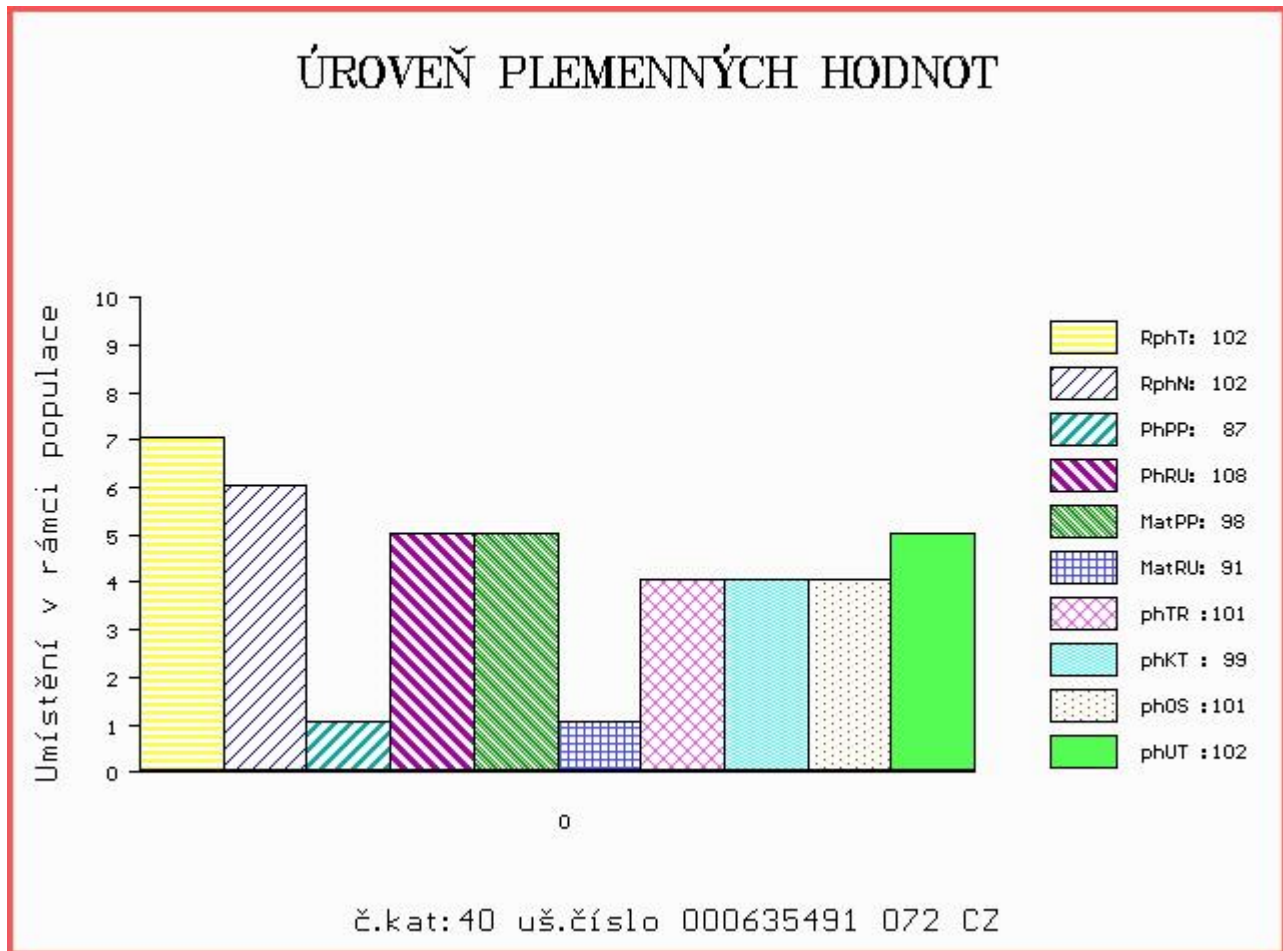

Číslo : **635491 072 CZ BEEN Z LIPTÁLU** Číslo katalogu 40
Dat.nar. : 07.12.2015 Plemeno : P100 Piemontese
Chovatel : ZD Liptál
Majitel : ZD Liptál

OOO ZPI 353 DELANO 001300001991
OO 271 901 LIMBO 001990015572
MOO 19000125758 IT ESOSA 001900125758

OTEC ZPI 610 OSTU 004990475131
OMO 271 902 FUNGO 004902112356
MO 4990002126 IT LUNA 004990002126
MMO 4902027629 IT ENTROPICA 004902027629

OOM ZPI 299 BILLY 40CN010B014
OM ZPI 477 INTERNET 4902176085
MOM 4902053262 IT ELDA 4902053262

MA 154655 972 CZ /5 ot RAJKA Z LIPTÁLU 174000154655972
OMM ZPI 287 VIALLI CN 35161D
MM 5455 972 CZ MARIE Z LIPTÁLU ET 174000005455972
MMM 116985 511 CZ JANICA BOVET ET 069000116985511

Vl.užit:nar: 42 kg ve 120d: 191 kg ve 210d: 264 kg v 365d: 501 kg / kříž: 135 cm
Přírůstek v testu : 1716 g / 102 přírůstek od narození: 1316 g / 102 šourek 33 cm
Věk při ZV 443 dní aktuálně k 25.01.17 hmotnost: 588 kg výška v kříži: 137 cm

PLEMENNÉ HODNOTY										LINEARNÍ HODNOCENÍ							
	pp	ru	pp	ru	TR	KT	OS	UT		Hmot	kříž	TR	KT	OS	UT	CE	
BÝK	PE	87	108	ME	98	91	101	99	101	102							
MATKA	PE	100	100	ME	89	107	88	89	94	93	560	143	23	17	18	6	64
OTEC	PE	79	115	ME	100	78	110	115	116	117	0	0	0	0	0	0	0

HODNOCEN: TR 10 / / 8 KT / / OS / / UT Výsledek: