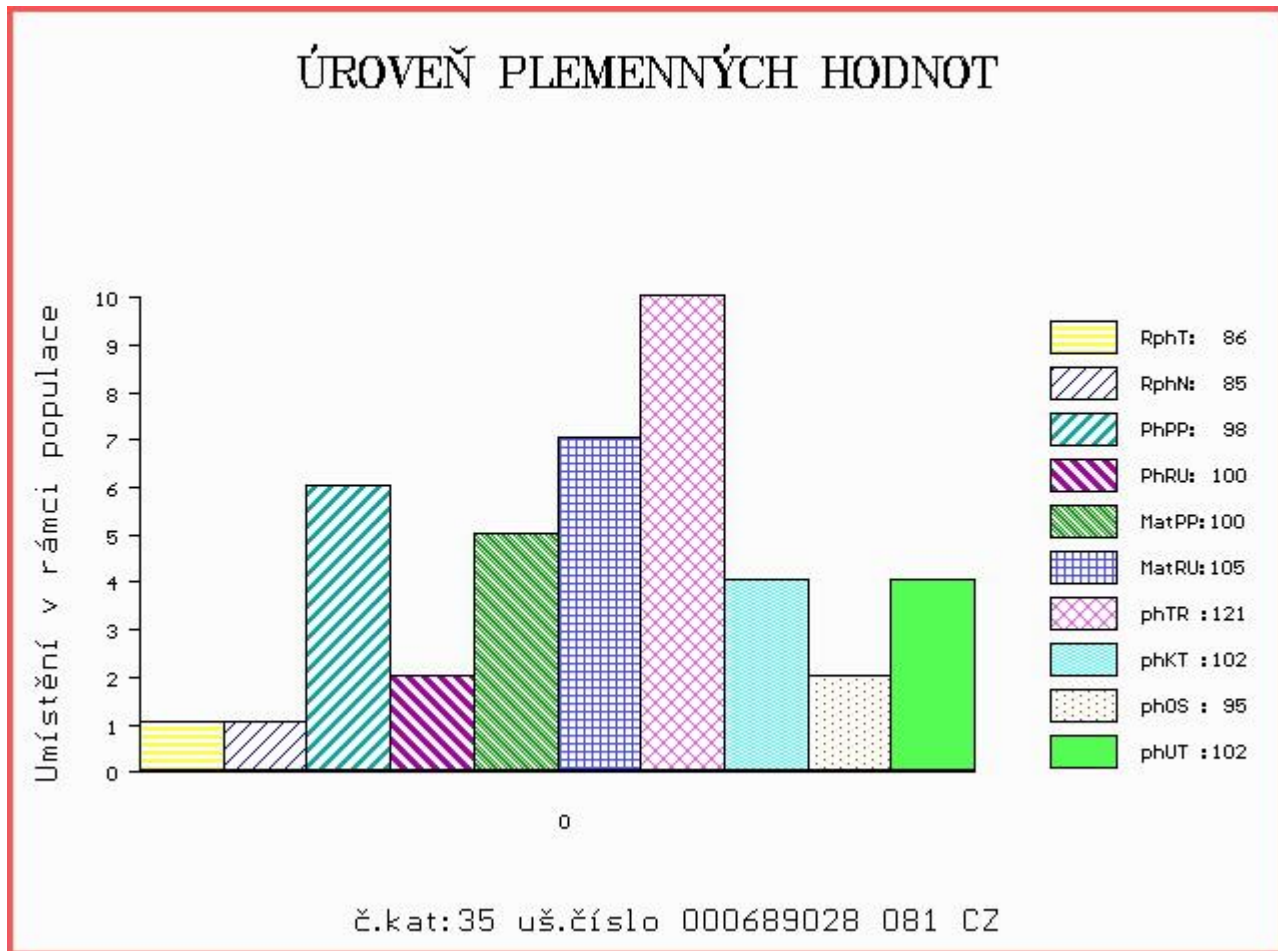

Číslo : **689028 081 CZ BRIT VFU** Číslo katalogu 35
|Dat.nar. : 14.12.2015 Plemeno : Y100 Limousine
|Chovatel : VFU Brno ŠZP Nový Jičín
|Majitel : VFU Brno ŠZP Nový Jičín

OOO ZLI 803 WILODGE TONKA WEY02-002
OO 280 437 WILODGE VANTASTIC WEY04-037
MOO 2351224583 FR RAVENELLE 2351224583

OTEC ZLM 244 WILODGE FASTRAC WEY10-002
OMO 280 439 SYMPA 4801006969
MO 102932700035 UK HAZELHEAD ANNIE HGL05-007
MMO 102932200009 UK HAZELHEAD SARAH HGL01-004

OOM ZLI 268 IONESCO 3693000206
OM ZLI 810 SAM ZE SVATÉ KATEŘINY 393000529799042
MOM 155006 931 CZ MELINDA Z OSTRÉHO 253000155006931

MA 244166 981 CZ /1 ot 007000244166981
OMM ZLI 350 REPOS 1201098789
MM 122218 981 CZ OLINA VFU 007000122218981
MMM 119944 704 CZ KAČENA VFU 007000119944704

Vl.užit:nar: 53 kg ve 120d: 206 kg ve 210d: 312 kg v 365d: 525 kg / kříž: 143 cm
|Přírůstek v testu : 1283 g / 86 přírůstek od narození: 1223 g / 85 šourek 39 cm
|Věk při ZV 436 dní aktuálně k 25.01.17 hmotnost: 552 kg výška v kříži: 144 cm

PLEMENNÉ HODNOTY						LINEARNÍ HODNOCENÍ									
	pp	ru	pp	ru	TR	KT	OS	UT	Hmot	kříž	TR	KT	OS	UT	CE
BÝK	PE	98	100	ME	100	105	121	102	95	102					
MATKA	PE	99	112	ME	99	101	122	105	98	105	852	148	27	20	18
OTEC	PE	97	88	ME	100	109	107	101	98	101	0	0	0	0	0

HODNOCEN: TR 10 / / 9 KT / / OS / / UT Výsledek: