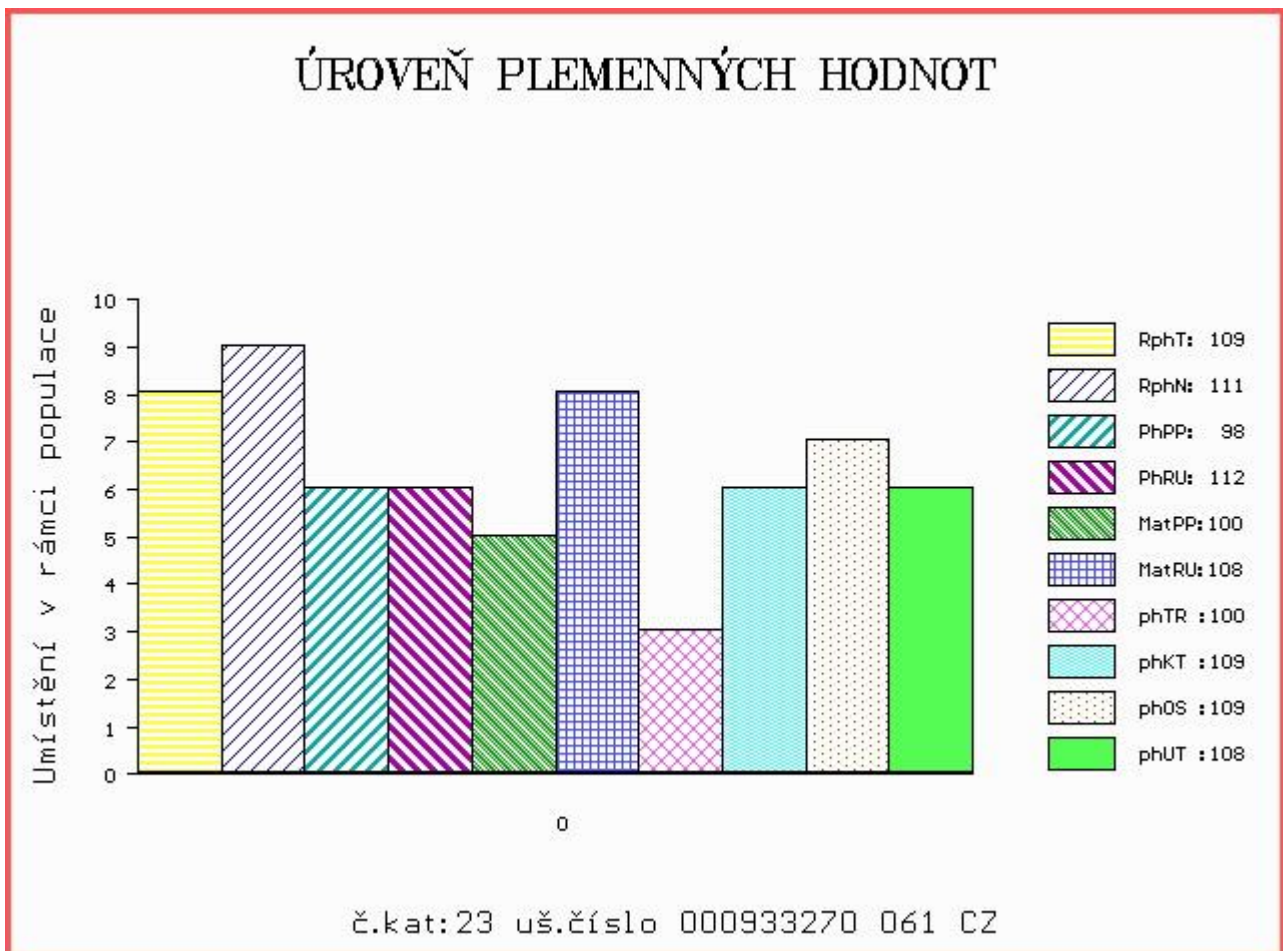

Číslo : 933270 061 CZ BORDO Z CHOTĚBOŘE Číslo katalogu 23
Dat.nar. : 23.12.2015 Plemeno : T100 Charolais
Chovatel : Statek Doubravka, Chotěboř
Majitel : Statek Doubravka, Chotěboř

OOO ZCH 450 LE REBEL 3695100770
OO ZTI 247 VIZIR P 7121074461
MOO 8932230816 FR RENGAINE 8932230816

OTEC ZTI 590 ROMEO Z BORU V 386000590710021
OMO ZCH 701 NOVOTEL 5897127519
MO 133472 921 CZ BLAŽENKA Z BORU 386000133472921
MMO 111054 111 CZ 068111111054

OOM 262 379 SOLFERINO 6770228110
OM ZTI 736 SID V 14.033 74155
MOM 1400734317 DE HILDE 14.007 34317

MA 540468 961 CZ /1 ot 210000540468961
OMM ZTP 079 NORIK SMILOVSKÝ 128000196145061
MM 334933 961 CZ 210000334933961
MMM 132714 502 CZ 210000132714502

Vl.užit:nar: 42 kg ve 120d: 184 kg ve 210d: 327 kg v 365d: 604 kg / kříž: 132 cm
Přírůstek v testu : 1900 g / 109 přírůstek od narození: 1581 g / 111 šourek 38 cm
Věk při ZV 427 dní aktuálně k 25.01.17 hmotnost: 673 kg výška v kříži: 134 cm

PLEMENNÉ HODNOTY										LINEARNÍ HODNOCENÍ							
	pp	ru	pp	ru	TR	KT	OS	UT		Hmot	kříž	TR	KT	OS	UT	CE	
BÝK	PE	98	112	ME	100	108	100	109	109	108							
MATKA	PE	105	101	ME	86	113	94	99	99	98	655	141	21	19	18	7	65
OTEC	PE	92	123	ME	114	103	109	116	115	115	860	146	29	25	26	10	90

HODNOCEN: TR 6 / /10 KT / / OS / / UT Výsledek: