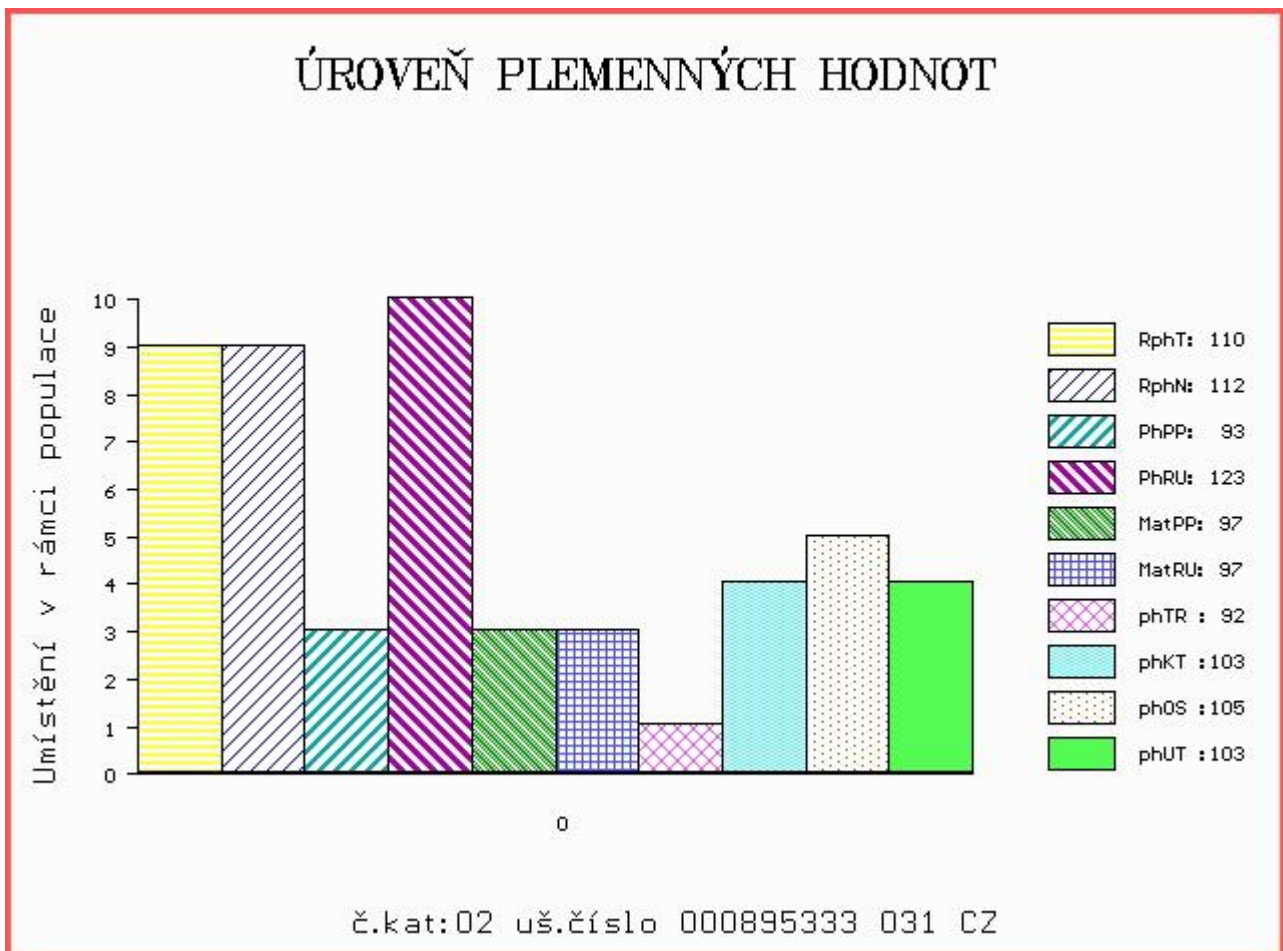

Číslo : 895333 031 CZ BIER Z MALETIC Číslo katalogu 2
Dat.nar. : 04.11.2015 Plemeno : T100 Charolais
Chovatel : Maletická farma s.r.o.
Majitel : Maletická farma s.r.o.

OOO ZCH 450 LE REBEL 3695100770
OO ZTI 085 VIRGIL SC P 4240983344
MOO 7121400365 FR RONDELLE P 7121400365

OTEC ZTI 558 CARNOT SC P 2148228331
OMO ZCH 699 JUMPER 8894104162
MO 2148223038 FR ULNA 2148223038
MMO 2197108874 FR NERVURE 2197108874

OOM 265 186 VLADIMIR 0384106449
OM ZCH 516 MAGENTA 4296105603
MOM 4290101471 FR FICTION 4290101471

MA 210787 953 CZ /4 ot ROMANKA BOVET ET 069000210787953
OMM ZCH 449 LAUREL 7195122401
MM 146606 511 CZ LUNA BOVET 069000146606511
MMM 116979 511 CZ INGRID BOVET 069511116979

Vl.užit:nar: 39 kg ve 120d: 187 kg ve 210d: 300 kg v 365d: 539 kg / kříž: 130 cm
Přírustek v testu : 1858 g / 110 přírustek od narození: 1417 g / 112 šourek 37 cm
Věk při ZV 476 dní aktuálně k 25.01.17 hmotnost: 674 kg výška v kříži: 140 cm

PLEMENNÉ HODNOTY										LINEARNÍ HODNOCENÍ						
	pp	ru	ME	pp	ru	TR	KT	OS	UT	Hmot	kříž	TR	KT	OS	UT	CE
BÝK	PE	93	123	ME	97	97	92	103	105	103						
MATKA	PE	93	120	ME	88	105	99	107	108	108	886	148	25	22	20	7 74
OTEC	PE	93	125	ME	107	89	104	113	114	112	0	0	0	0	0	0

HODNOCEN: TR 7 / / 8 KT / / OS / / UT Výsledek: