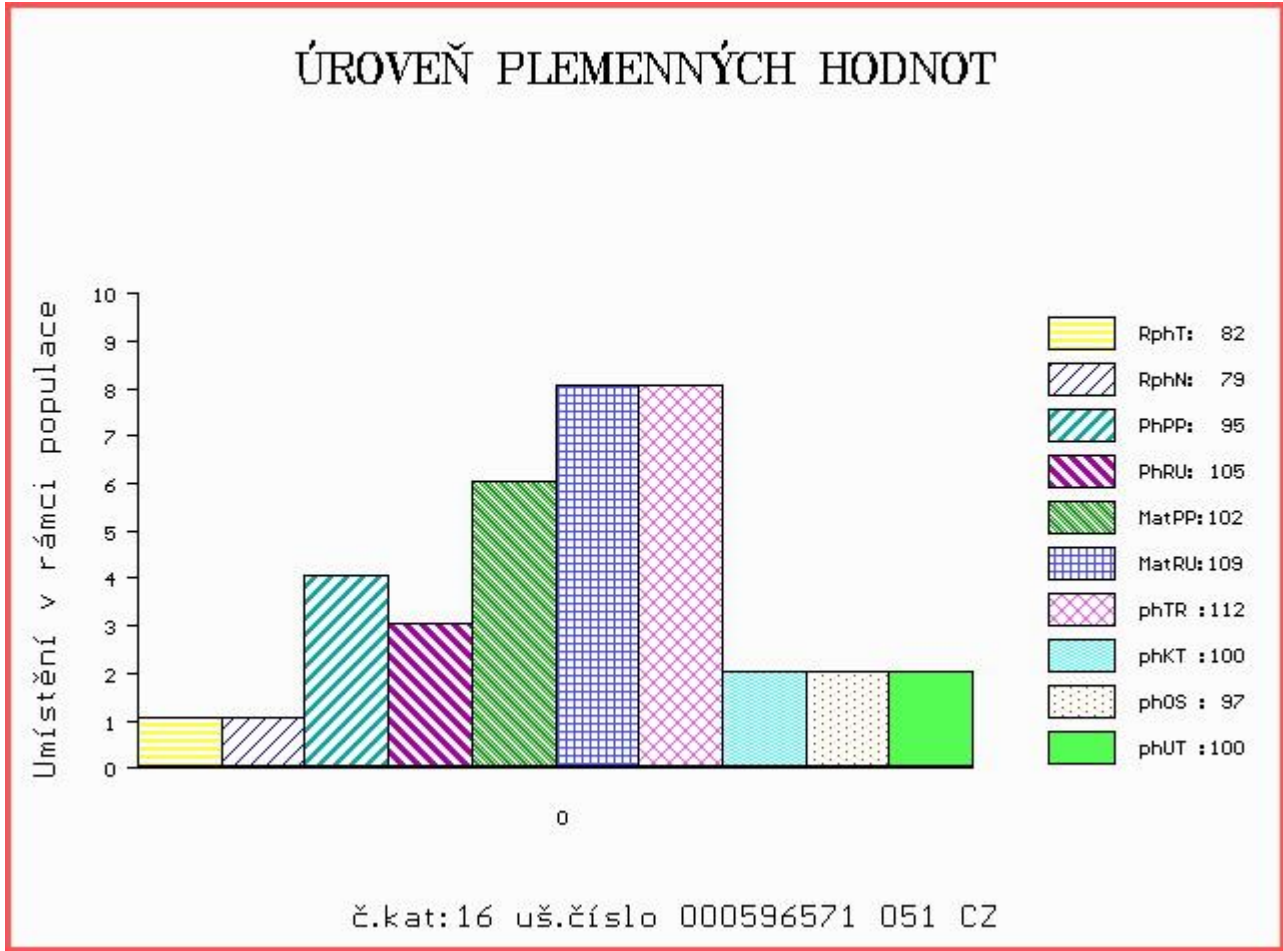

Číslo : 596571 051 CZ BEKIR Číslo katalogu 16
Dat.nar. : 17.12.2015 Plemeno : T100 Charolais
Chovatel : Farma Peklo s.r.o.
Majitel : Jihočeský chovatel a.s.Č.Budějovice

OOO 265 838 EXCLUSIF 8589103317
OO ZCH 704 NATUR 3697010336
MOO 3694103188 FR LUCILE 3694103188

OTEC ZIT 350 ATHOS 7121525280
OMO ZTI 098 LORSINI 8995106122
MO 7121272214 FR TOPASE 7121272214
MMO 7121249758 FR PRECIEUSE 7121249758

OOM ZCH 806 HABIT 7992101442
OM ZTI 240 POPULAIR 7121319473
MOM 7193114856 FR JUSTICE 7193114856

MA 166024 951 CZ /1 ot 423000166024951
OMM ZCH 703 NECESSAIRE 6327793880
MM 4241106 016 FR BIBINE 4241106016
MMM 4240711865 FR URANITE 4240711865

Vl.užit:nar: 35 kg ve 120d: 190 kg ve 210d: 322 kg v 365d: 519 kg / kříž: 138 cm
Přírustek v testu : 1541 g / 82 přírustek od narození: 1351 g / 79 šourek 37 cm
Věk při ZV 433 dní aktuálně k 25.01.17 hmotnost: 582 kg výška v kříži: 139 cm

PLEMENNÉ HODNOTY						LINEARNÍ HODNOCENÍ											
	pp	ru	pp	ru	TR	KT	OS	UT	Hmot	kříž	TR	KT	OS	UT	CE		
BÝK	PE	95	105	ME	102	109	112	100	97	100							
MATKA	PE	96	111	ME	101	107	102	101	101	101	676	145	22	19	18	6	65
OTEC	PE	92	101	ME	102	108	96	90	91	91	0	0	0	0	0	0	0

HODNOCEN: TR 8 / / 7 KT / / OS / / UT Výsledek: