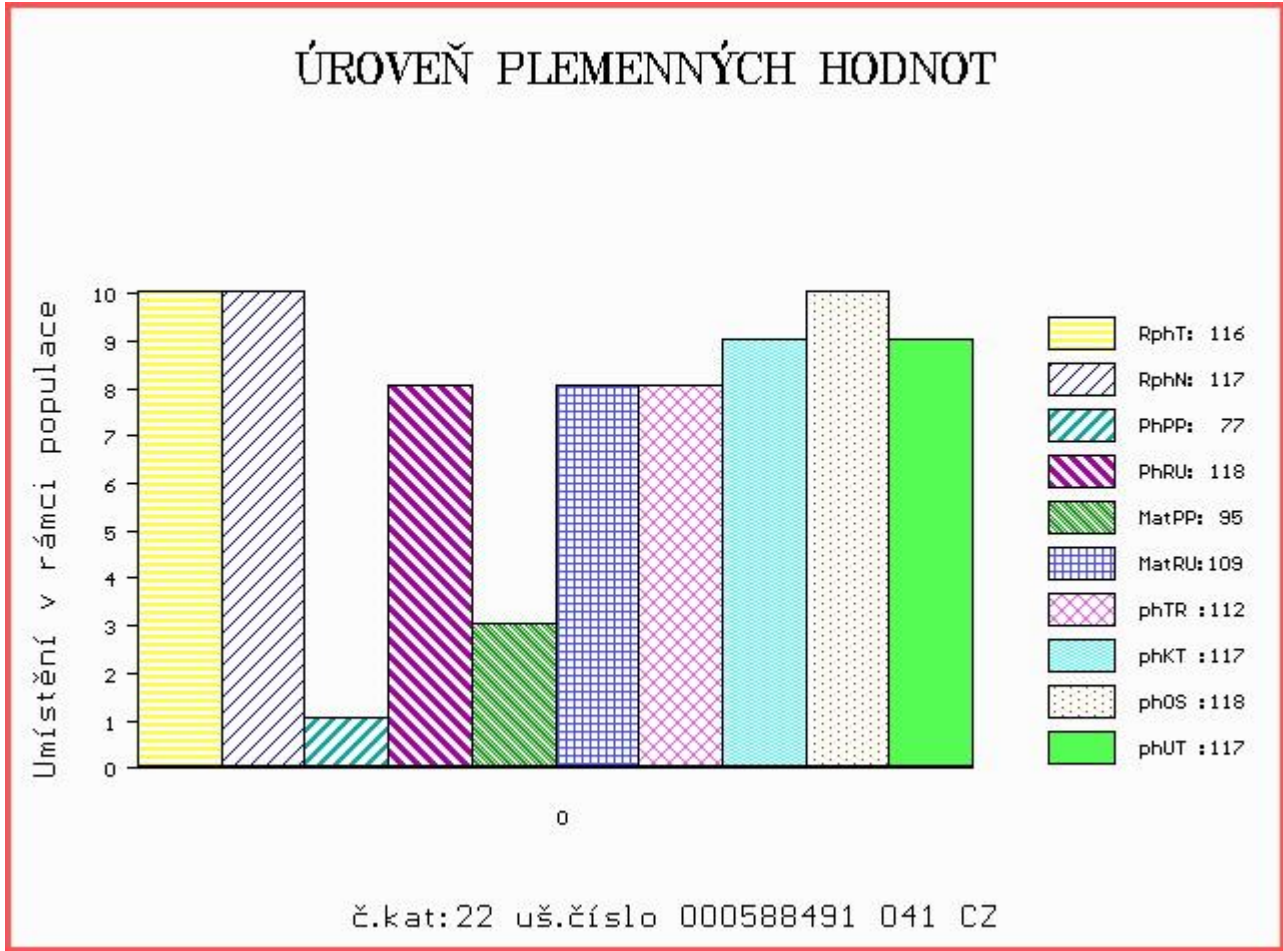

Číslo : **588491 041 CZ BARITON Z TÝNIŠTĚ** Číslo katalogu 22
Dat.nar. : 22.12.2015 Plemeno : T100 Charolais
Chovatel : TFARMA spol.s.r.o., Týniště
Majitel : TFARMA spol.s.r.o., Týniště

OOO ZCH 388 IMPAIR RR3 1893102983
OO ZCH 809 PINAY 8552394134
MOO 8596100049 FR MARY 8596100049

Otec ZIT 338 BARITON 1441899152
OMO 280 286 RHODO 1442068727
MO 1441899060 FR VANILLE 1441899060
MMO 1441898938 FR REGATE 1441898938

OOM ZCH 206 ABOUKIR 7185119662
OM ZCH 806 HABIT 7992101442
MOM 7984102123 FR VIGILANTE 7984102123

MA 149732 941 CZ /2 ot UPLAKANÁ Z TÝNIŠTĚ 411000149732941
OMM ZCH 574 OHIO 0398109454
MM 118026 941 CZ PIRÁTKA Z TÝNIŠTĚ 411000118026941
MMM 7121104371 FR VALENTINE 7121104371

Vl.užit:nar: 61 kg ve 120d: 227 kg ve 210d: 341 kg v 365d: 636 kg / kříž: 137 cm
Přírůstek v testu : 2183 g / 116 přírůstek od narození: 1605 g / 117 šourek 40 cm
Věk při ZV 428 dní aktuálně k 25.01.17 hmotnost: 703 kg výška v kříži: 140 cm

PLEMENNÉ HODNOTY										LINEARNÍ HODNOCENÍ						
	pp	ru	ME	pp	ru	TR	KT	OS	UT	Hmot	kříž	TR	KT	OS	UT	CE
BÝK	PE	77	118	ME	95	109	112	117	118	117						
MATKA	PE	96	118	ME	78	111	118	114	112	114	850 /	150	27	22	21	8 78
Otec	PE	91	109	ME	96	113	101	114	116	113	0 /	0	0	0	0	0

HODNOCEN: TR 9 / /10 KT / / OS / / UT Výsledek: