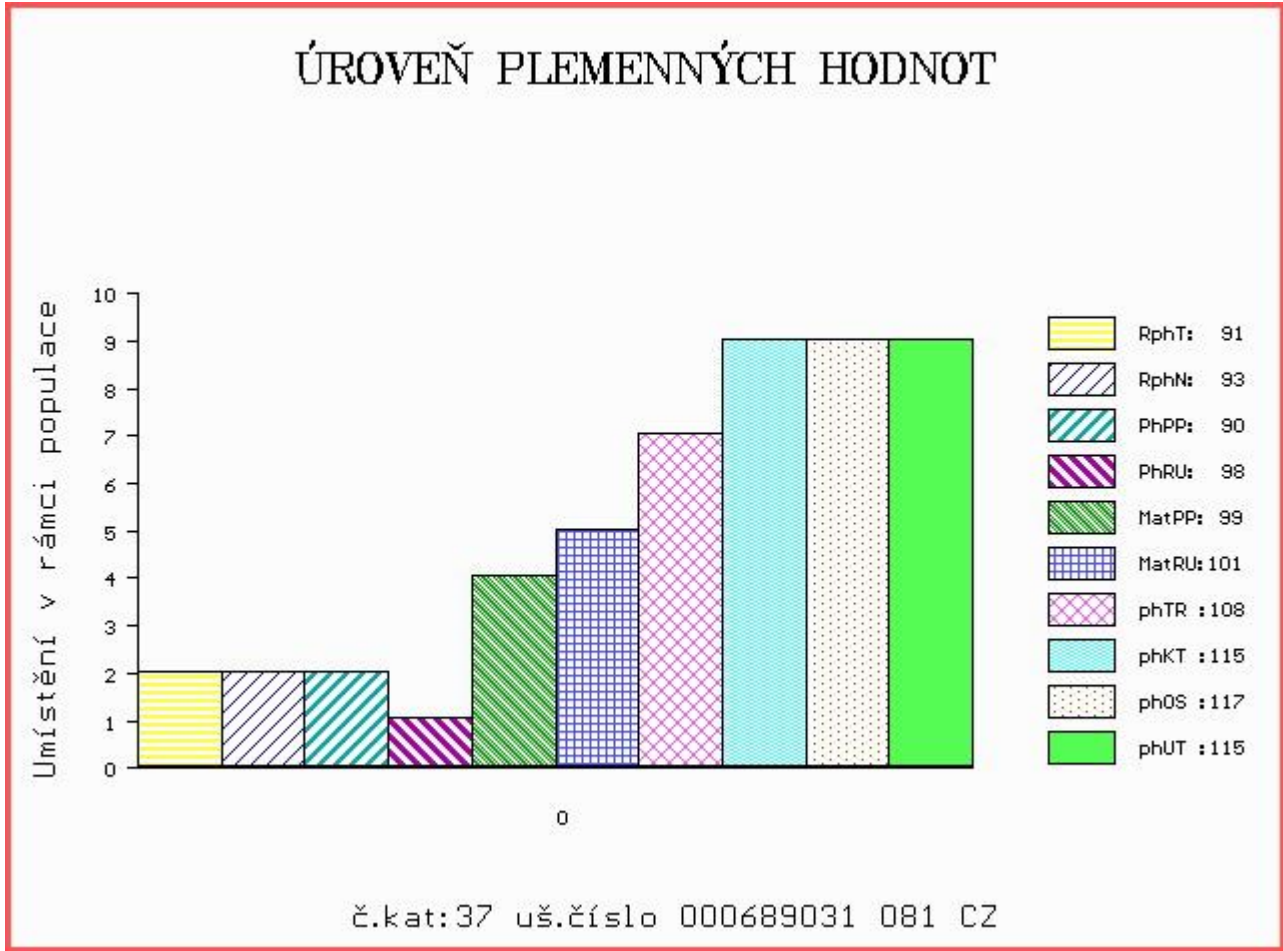

Číslo : **689031 081 CZ BACHMAN VFU** Číslo katalogu 37
|Dat.nar. : 31.12.2015 Plemeno : Y100 Limousine
|Chovatel : VFU Brno ŠZP Nový Jičín
|Majitel : VFU Brno ŠZP Nový Jičín

OOO 280 587 JACOT 3694005555
OO 280 586 ROSSIGNOL 3615030976
MOO 3695007270 FR LOGETTE 3695007270

OTEC ZLM 292 HUNTERSHELL GLADIATOR 100649300379
OMO 280 439 SYMPA 4801006969
MO 100649500262 UK HUNTERSHELL DANCER HRY08-008
MMO 0 MIDDLEDALE NANNY BDD97-088

OOM 265 346 BAMBINO 1986005742
OM ZLI 324 MAS DU CLO 2396032213
MOM 2387051003 FR COSETTE 2387051003

MA 112527 981 CZ /7 ot NOBELLA VFU 007000112527981
OMM ZLI 166 ULYSSE 3683001518
MM 176 517 CZ ELENA VFU 007517000176
MMM 6960 517 CZ ELECTRICITE 8789013608

Vl.užit:nar: 51 kg ve 120d: 215 kg ve 210d: 344 kg v 365d: 552 kg / kříž: 135 cm
Přírůstek v testu : 1500 g / 91 přírůstek od narození: 1340 g / 93 šourek 36 cm
Věk při ZV 419 dní aktuálně k 25.01.17 hmotnost: 575 kg výška v kříži: 137 cm

PLEMENNÉ HODNOTY						LINEARNÍ HODNOCENÍ											
	pp	ru	pp	ru	TR	KT	OS	UT	Hmot	kříž	TR	KT	OS	UT	CE		
BÝK	PE	90	98	ME	99	101	108	115	117	115							
MATKA	PE	88	97	ME	93	103	100	115	119	116	846	145	25	23	19	7	74
OTEC	PE	91	98	ME	105	100	108	108	107	108	0	0	0	0	0	0	0

HODNOCEN: TR 8 / /10 KT / / OS / / UT Výsledek: