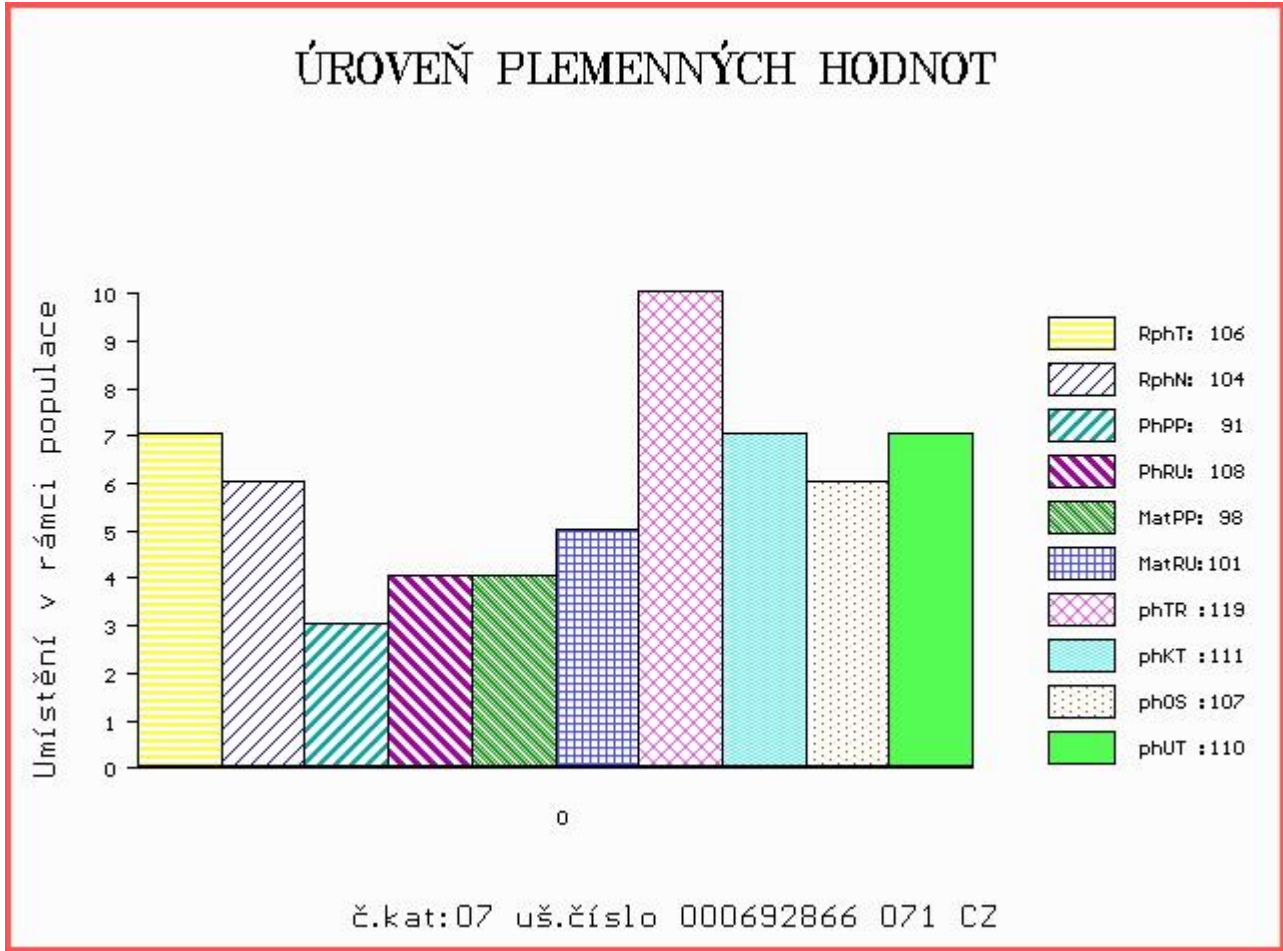

Číslo : **692866 071 CZ BENJAMÍN ZE SKOROŠIC** Číslo katalogu 7
Dat.nar. : 06.12.2015 Plemeno : T100 Charolais
Chovatel : AGROPARKL spol. s r.o., Skorošice
Majitel : AGROPARKL spol. s r.o., Skorošice

OOO ZTI 451 MAJOR 8996107061
OO 281 521 VELOURS 4928955829
MOO 4992101269 FR HYACINTHE 4992101269

OTEC ZIT 516 CAMUEL 4928955988
OMO 281 522 MASSIF 0396104282
MO 4928955733 FR TINA 4928955733
MMO 4995102141 FR LOLITA 4995102141

OOM ZTI 245 SUEDOIS 5811102125
OM ZTI 719 EMIR 8541877299
MOM 8541871312 FR ALLIEE 8541871312

MA 501853 961 CZ /1 ot VEZÍRKA Z PAVLOVIC 230000501853961
OMM ZCH 670 BOVET KALIBR ET 069591147581
MM 258496 961 CZ OLA Z PAVLOVIC 230000258496961
MMM 22402 961 CZ LIDKA Z PAVLOVIC 230000022402961

Vl.užit:nar: 54 kg ve 120d: 218 kg ve 210d: 380 kg v 365d: 630 kg / kříž: 142 cm
Přírustek v testu : 2050 g / 106 přírustek od narození: 1639 g / 104 šourek 39 cm
Věk při ZV 444 dní aktuálně k 25.01.17 hmotnost: 736 kg výška v kříži: 145 cm

PLEMENNÉ HODNOTY										LINEARNÍ HODNOCENÍ							
	pp	ru	pp	ru	TR	KT	OS	UT	Hmot	kříž	TR	KT	OS	UT	CE		
BÝK	PE	91	108	ME	98	101	119	111	107	110							
MATKA	PE	82	123	ME	97	97	112	116	115	116	768	147	27	21	18	7	73
OTEC	PE	100	92	ME	99	106	104	102	100	101	0	0	0	0	0	0	0

HODNOCEN: TR 10 / /10 KT / / OS / / UT Výsledek: