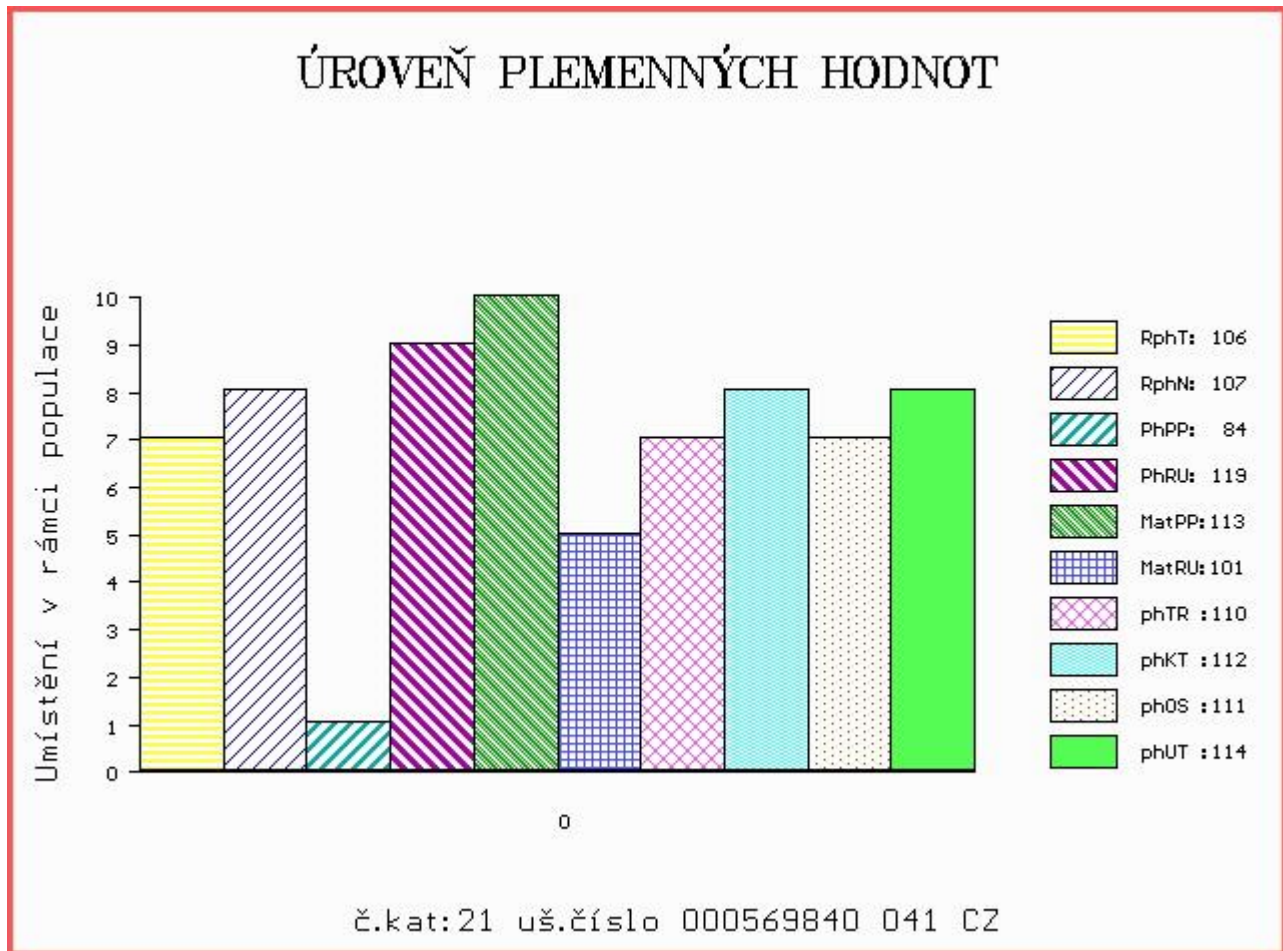

Číslo : 569840 041 CZ BOVÉR Z TÝNIŠTĚ Číslo katalogu 21
Dat.nar. : 21.12.2015 Plemeno : T100 Charolais
Chovatel : TFARMA spol.s.r.o., Týniště
Majitel : TFARMA spol.s.r.o., Týniště

OOO ZCH 516 MAGENTA 4296105603
OO ZTI 567 TAMILLY 7957090255
MOO 7957090070 FR ORMILLE 7957090070

OTEC ZIT 193 VERDEL ZE SIRÉ P 434000663599032
OMO ZCH 556 JOCK Z CUNKOVA P 253288119780
MO 225756 932 CZ MADLA ZE SIRÉ P 434000225756932
MMO 115994 932 CZ 239000115994932

OOM ZTI 247 VIZIR P 7121074461
OM ZTI 590 ROMEO Z BORU V 386000590710021
MOM 133472 921 CZ BLAŽENKA Z BORU 386000133472921

MA 157757 941 CZ /2 ot VANESSA Z TÝNIŠTĚ P 411000157757941
OMM ZCH 574 OHIO 0398109454
MM 118026 941 CZ PIRÁTKA Z TÝNIŠTĚ 411000118026941
MMM 7121104371 FR VALENTINE 7121104371

Vl.užit:nar: 51 kg ve 120d: 193 kg ve 210d: 321 kg v 365d: 630 kg / kříž: 136 cm
Přírůstek v testu : 1925 g / 106 přírůstek od narození: 1576 g / 107 šourek 41 cm
Věk při ZV 429 dní aktuálně k 25.01.17 hmotnost: 683 kg výška v kříži: 138 cm

PLEMENNÉ HODNOTY						LINEARNÍ HODNOCENÍ											
	pp	ru	pp	ru	TR	KT	OS	UT	Hmot	kříž	TR	KT	OS	UT	CE		
BÝK	PE	84	119	ME	113	101	110	112	111	114							
MATKA	PE	87	117	ME	107	108	116	119	116	119	930	152	27	23	20	8	78
OTEC	PE	88	114	ME	109	98	108	108	108	111	590	138	26	20	20	7	73

HODNOCEN: TR 8 / /10 KT / / OS / / UT Výsledek: