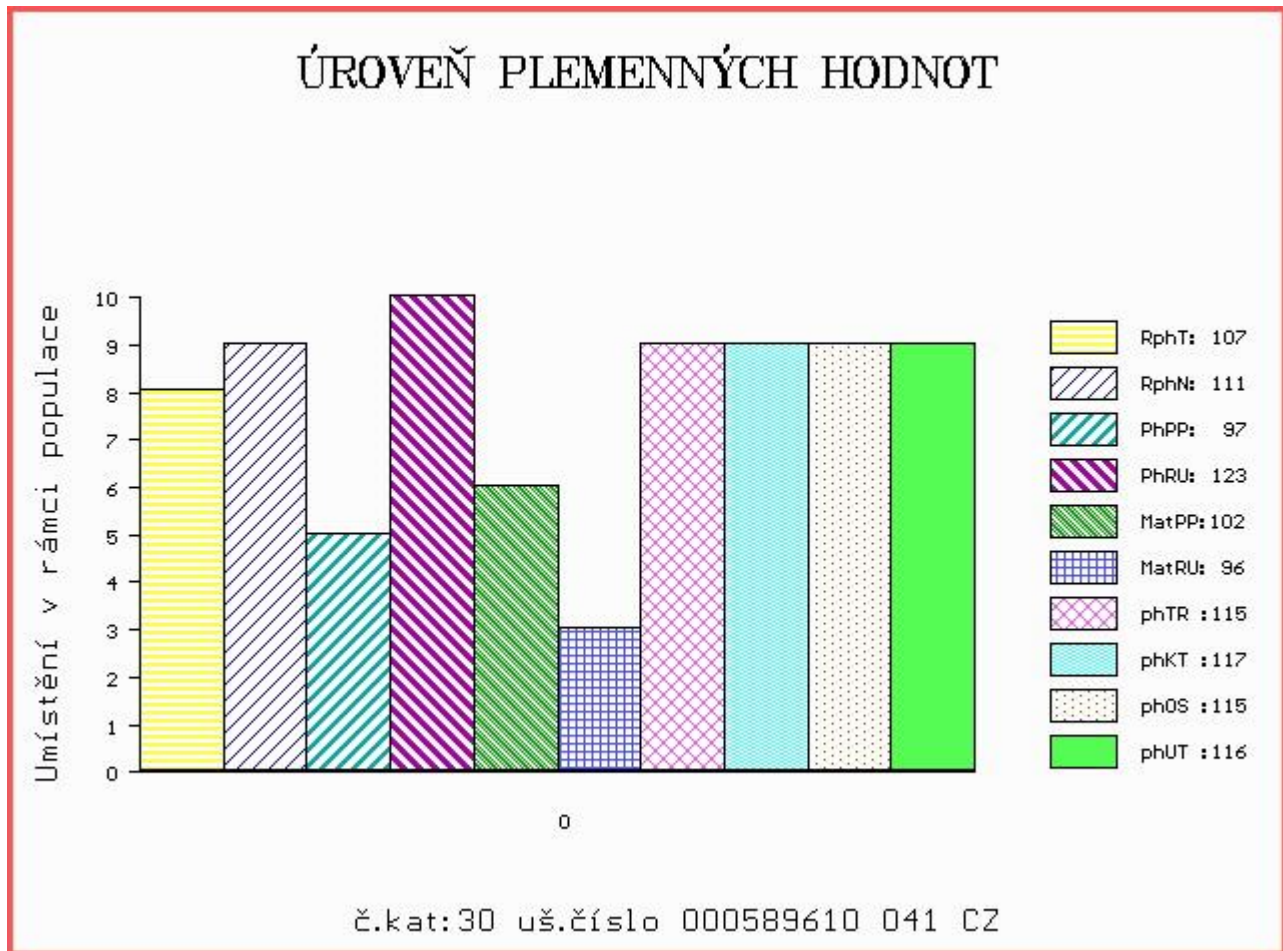

Číslo : 589610 041 CZ BENZ Z ČISTÉ Číslo katalogu 30
Dat.nar. : 30.12.2015 Plemeno : T100 Charolais
Chovatel : UFARMA spol s.r.o., Čistá u Rovné
Majitel : UFARMA spol s.r.o., Čistá u Rovné

OOO 272 545 TERNOIS 6204783245
OO ZTI 900 ARTOIS 5810006623
MOO 5811999070 FR PIN UP 5811999070

OTEC ZIT 522 HULK 7121602098
OMO ZCH 809 PINAY 8552394134
MO 7121529115 FR 7121529115
MMO 7121126706 FR 7121126706

OOM ZCH 703 NECESSAIRE 6327793880
OM ZTI 629 SOLISTA Z ČISTÉ 369000523176041
MOM 310751741 FR SONATE 0310751741

MA 159750 941 CZ /2 ot 369000159750941
OMM CHP 705 TAQUIN 7121042409
MM 128843 941 CZ 369000128843941
MMM 123344 502 CZ 128502123344

Vl.užit:nar: 48 kg ve 120d: 209 kg ve 210d: 345 kg v 365d: 619 kg / kříž: 136 cm
Přírůstek v testu : 1883 g / 107 přírůstek od narození: 1564 g / 111 šourek 39 cm
Věk při ZV 420 dní aktuálně k 25.01.17 hmotnost: 661 kg výška v kříži: 141 cm

PLEMENNÉ HODNOTY						LINEARNÍ HODNOCENÍ											
	pp	ru	pp	ru	TR	KT	OS	UT	Hmot	kříž	TR	KT	OS	UT	CE		
BÝK	PE	97	123	ME	102	96	115	117	115	116							
MATKA	PE	97	127	ME	105	93	110	113	113	112	850	146	27	18	17	6	68
OTEC	PE	97	119	ME	100	99	112	116	113	116	0	0	0	0	0	0	0

HODNOCEN: TR 9 / /10 KT / / OS / / UT Výsledek: