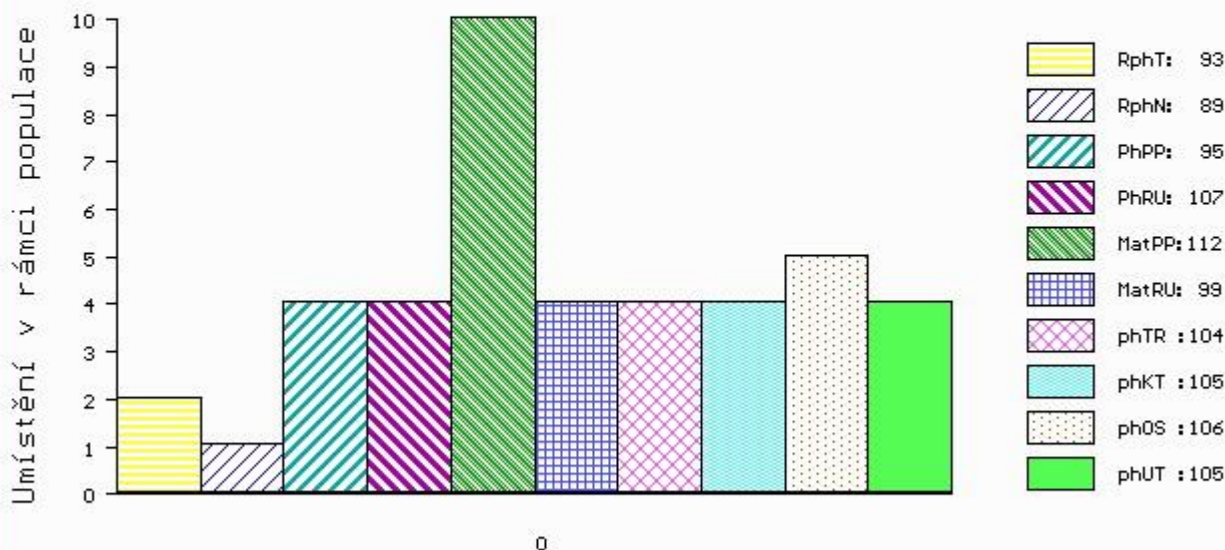

Číslo : 632081 062 CZ BELMONDO ZE SKAL Číslo katalogu 15
Dat.nar. : 16.12.2015 Plemeno : T100 Charolais
Chovatel : ZD Skály Benešov, družstvo
Majitel : ZD Skály Benešov, družstvo

OOO 266 883 HASTING 1492102626
OO ZCH 701 NOVOTEL 5897127519
MOO 5888121456 FR DATCHA 5888121456

OTEC ZTI 083 VITTOZ RJ 4240974109
OMO 269 464 AMANDIER 7183127073
MO 7189120527 FR EPOPEE 7189120527
MMO 7184137132 FR VOLIERE 7184137132

OOM ZCH 386 HARNOIS 7192124090
OM ZCH 731 LANG 182032028803
MOM 4179 417 CZ 182417004179

MA 151381 941 CZ /3 ot 369000151381941
OMM 267 919 SPOUTNICK 5813301712
MM 7121113 496 FR VIGIE 7121113496
MMM 7196122649 FR MILADY 7196122649

Vl.užit:nar: 43 kg ve 120d: 205 kg ve 210d: 328 kg v 365d: 561 kg / kříž: 137 cm
Přírůstek v testu : 1583 g / 93 přírůstek od narození: 1397 g / 89 šourek 40 cm
Věk při ZV 434 dní aktuálně k 25.01.17 hmotnost: 610 kg výška v kříži: 139 cm

PLEMENNÉ HODNOTY

LINEARNÍ HODNOCENÍ

	pp	ru	pp	ru	TR	KT	OS	UT	Hmot	kříž	TR	KT	OS	UT	CE		
BÝK	PE	95	107	ME	112	99	104	105	106	105							
MATKA	PE	103	102	ME	102	91	88	87	90	89	889	149	25	20	18	7	70
OTEC	PE	88	112	ME	121	107	104	113	115	112	0	0	0	0	0	0	0

HODNOCEN: TR 8 / / 9 KT / / OS / / UT Výsledek:

ÚROVEŇ PLEMENNÝCH HODNOT

č.kat:15 uš.číslo 000632081 062 CZ