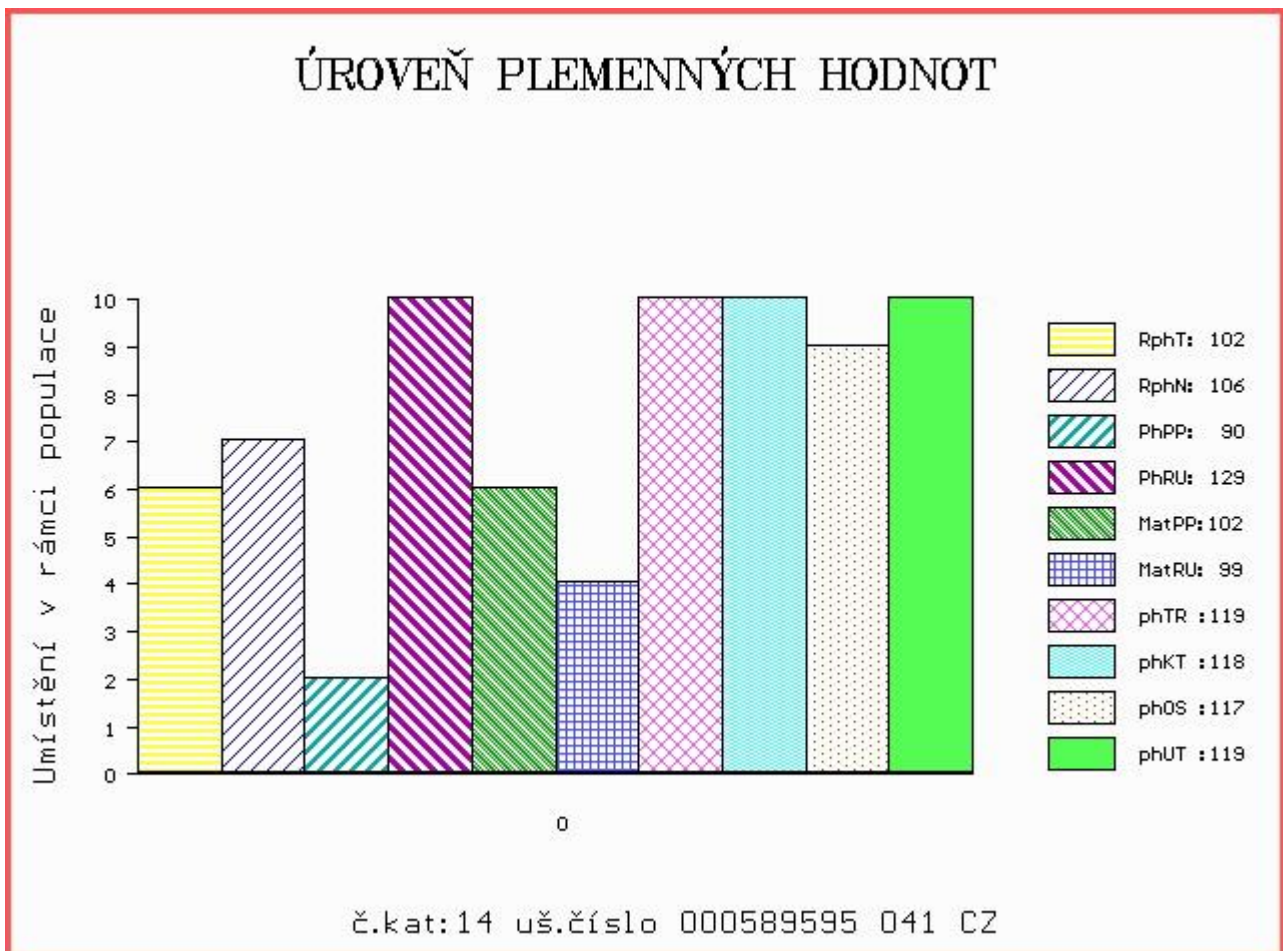

Číslo : **589595 041 CZ BOY Z ČISTÉ** Číslo katalogu 14
Dat.nar. : 15.12.2015 Plemeno : T100 Charolais
Chovatel : UFARMA spol s.r.o., Čistá u Rovné
Majitel : UFARMA spol s.r.o., Čistá u Rovné

OOO 265 304 IGLOO.MIC 0393100604
OO 272 290 SYLVANER 1017031840
MOO 1094100539 FR JUPE 1094100539

OTEC ZIT 521 FIRST 7613879841
OMO ZCH 809 PINAY 8552394134
MO 7613879072 FR ANETH 7613879072
MMO 7613878734 FR URACILE 7613878734

OOM 266 577 ORTEGA RVS 8998108848
OM CHP 705 TAQUIN 7121042409
MOM 7195104666 FR LIVIE RJ 7195104666

MA 128849 941 CZ /6 ot 369000128849941
OMM 266 687 NEVEL 0397107150
MM 310751 638 FR SAVANE 0310751638
MMM 398102702 FR OCRE 0398102702

Vl.užit:nar: 51 kg ve 120d: 248 kg ve 210d: 377 kg v 365d: 667 kg / kříž: 142 cm
Přírůstek v testu : 2016 g / 102 přírůstek od narození: 1666 g / 106 šourek 39 cm
Věk při ZV 435 dní aktuálně k 25.01.17 hmotnost: 729 kg výška v kříži: 142 cm

PLEMENNÉ HODNOTY										LINEARNÍ HODNOCENÍ						
	pp	ru	pp	ru	TR	KT	OS	UT		Hmot	kříž	TR	KT	OS	UT	CE
BÝK	PE	90	129	ME	102	99	119	118	117	119						
MATKA	PE	91	118	ME	104	112	113	119	120	117	880	146	26	22	22	7 77
OTEC	PE	90	121	ME	96	98	104	110	112	112	0	0	0	0	0	0

HODNOCEN: TR 9 / /10 KT / / OS / / UT Výsledek: