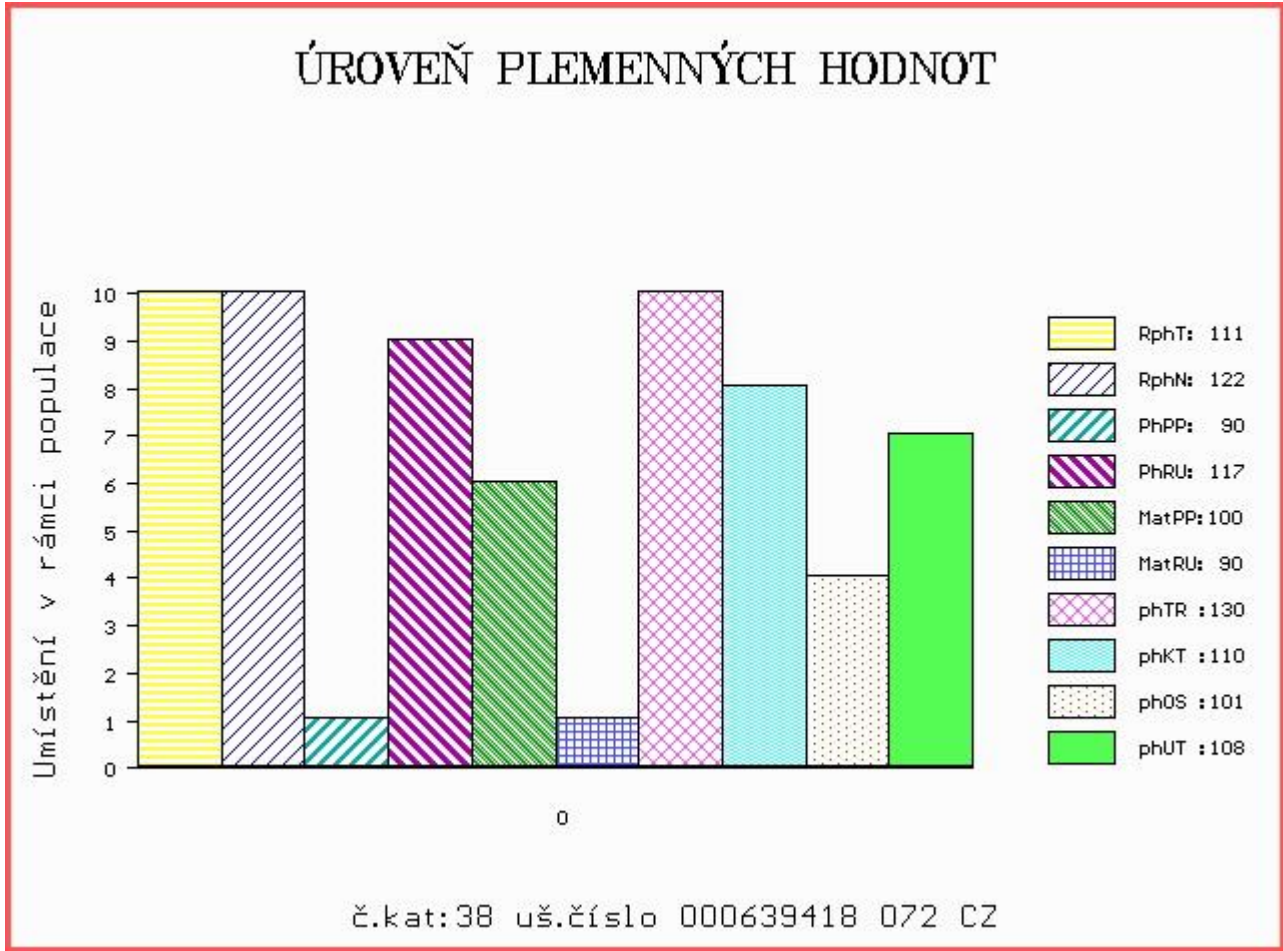

Číslo : **639418 072 CZ BUENO Z LUTONINY** Číslo katalogu 38
|Dat.nar. : 02.11.2015 Plemeno : P100 Piemontese
|Chovatel : Švidrnochová Jana ing.,Lutonina
|Majitel : Švidrnochová Jana ing.,Lutonina

OOO 262 549 GOLFO 004902509703
OO ZPI 557 NATALE 001990150199
MOO 1900109330 IT GIBBOSA 001900109338

OTEC ZPI 670 REGALO 001990389749
OMO ZPI 354 BRIO 061CN362B025
MO 1990051241 IT MARTA 001990051241
MMO 0 C003 173TO016C003

OOM ZPI 353 DELANO 001300001991
OM ZPI 447 INPUT 001901022732
MOM 92643 214 CZ ERA 004902024736

MA 124923 972 CZ /5 ot PANDORA Z LUTONINY 384000124923972
OMM ZPI 186 LUIGI 77/57115
MM 105475 304 CZ JANICA Z DLAŽOVA 354000105475304
MMM 455 717 CZ TEMA CN 4363D

Vl.užit:nar: 42 kg ve 120d: 188 kg ve 210d: 330 kg v 365d: 481 kg / kříž: 132 cm
|Přírůstek v testu : 1691 g / 111 přírůstek od narození: 1291 g / 122 šourek 32 cm
|Věk při ZV 478 dní aktuálně k 25.01.17 hmotnost: 623 kg výška v kříži: 141 cm

PLEMENNÉ HODNOTY										LINEARNÍ HODNOCENÍ							
	pp	ru	pp	ru	TR	KT	OS	UT		Hmot	kříž	TR	KT	OS	UT	CE	
BÝK	PE	90	117	ME	100	90	130	110	101	108							
MATKA	PE	94	108	ME	95	99	113	98	94	98	790	143	25	19	17	6	67
OTEC	PE	86	126	ME	106	82	116	107	103	106	0	0	0	0	0	0	0

HODNOCEN: TR 10 / / 6 KT / / OS / / UT Výsledek: