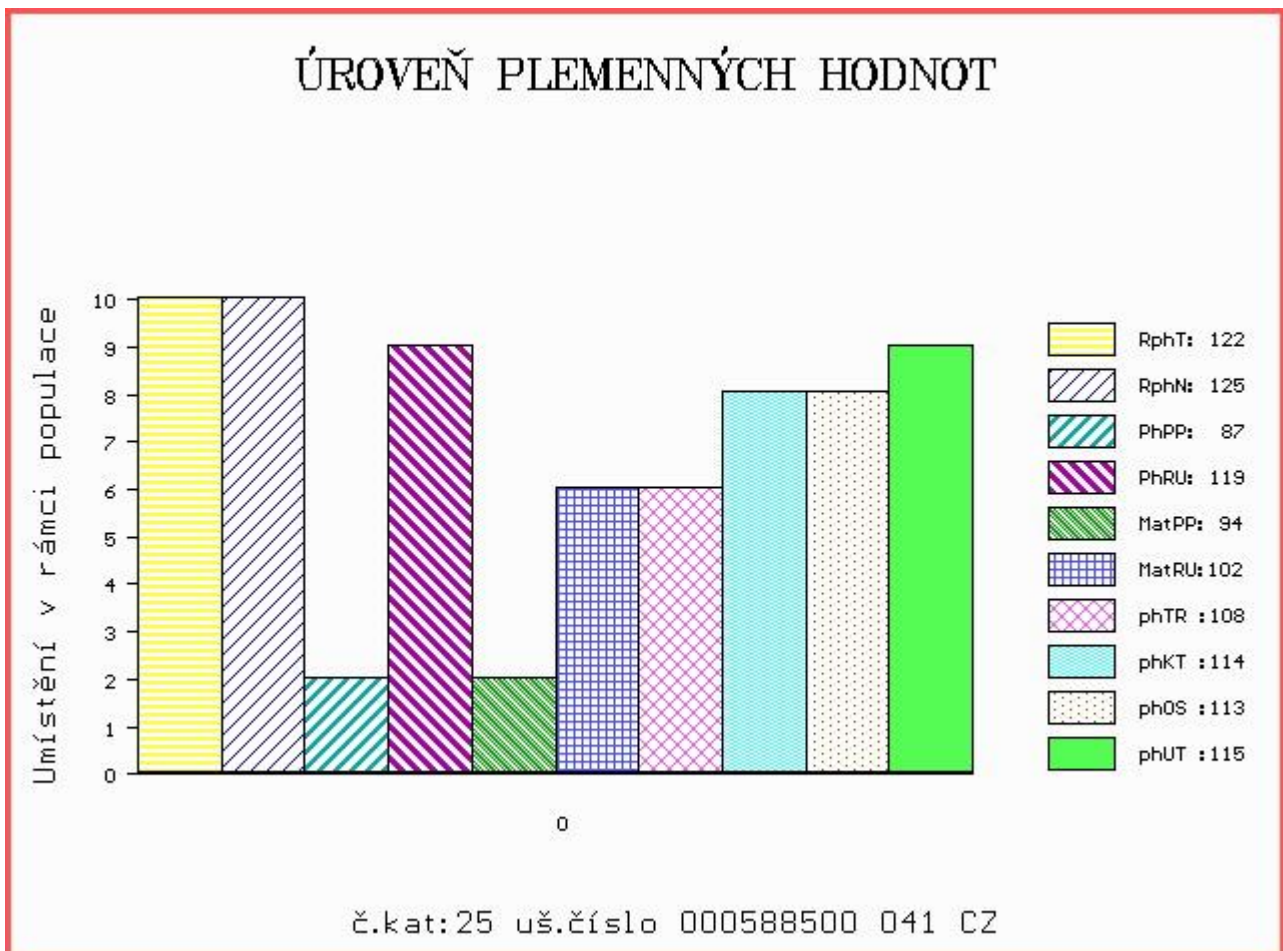

Číslo : **588500 041 CZ BUFALC Z TÝNIŠTĚ** Číslo katalogu 25
Dat.nar. : 26.12.2015 Plemeno : T100 Charolais
Chovatel : TFARMA spol.s.r.o., Týniště
Majitel : TFARMA spol.s.r.o., Týniště

OOO ZCH 574 OHIO 0398109454
OO ZIT 333 UNIBLOC 7121423579
MOO 7121330082 FR ROSALIE 7121330082

OTEC ZIT 336 FALCON 2140851106
OMO 280 268 VERSEAU 2146904016
MO 2140853071 FR COTE DOR 2140853071
MMO 2127692204 FR VIOLETTE 2127692204

OOM ZTI 244 SIDNEY 4516041658
OM ZTI 541 DESTIN 4241389114
MOM 4241145627 FR ALLURE 4241145627

MA 149798 941 CZ /2 ot UTOKA Z TYNISTĚ 411000149798941
OMM ZCH 805 MALICIEUX 2396104088
MM 4527663 369 FR ULNA 4527663369
MMM 4527661292 FR SATINEE 4527661292

Vl.užit:nar: 50 kg ve 120d: 207 kg ve 210d: 333 kg v 365d: 636 kg / kříž: 139 cm
Přírustek v testu : 2258 g / 122 přírustek od narození: 1616 g / 125 šourek 37 cm
Věk při ZV 424 dní aktuálně k 25.01.17 hmotnost: 690 kg výška v kříži: 142 cm

PLEMENNÉ HODNOTY						LINEARNÍ HODNOCENÍ											
	pp	ru	pp	ru		TR	KT	OS	UT	Hmot	kříž	TR	KT	OS	UT	CE	
BÝK	PE	87	119	ME	94	102	108	114	113	115							
MATKA	PE	76	116	ME	87	104	115	113	110	113	774	150	27	19	17	7	70
OTEC	PE	98	123	ME	101	100	105	120	123	123	0	0	0	0	0	0	0

HODNOCEN: TR 10 / /10 KT / / OS / / UT Výsledek: