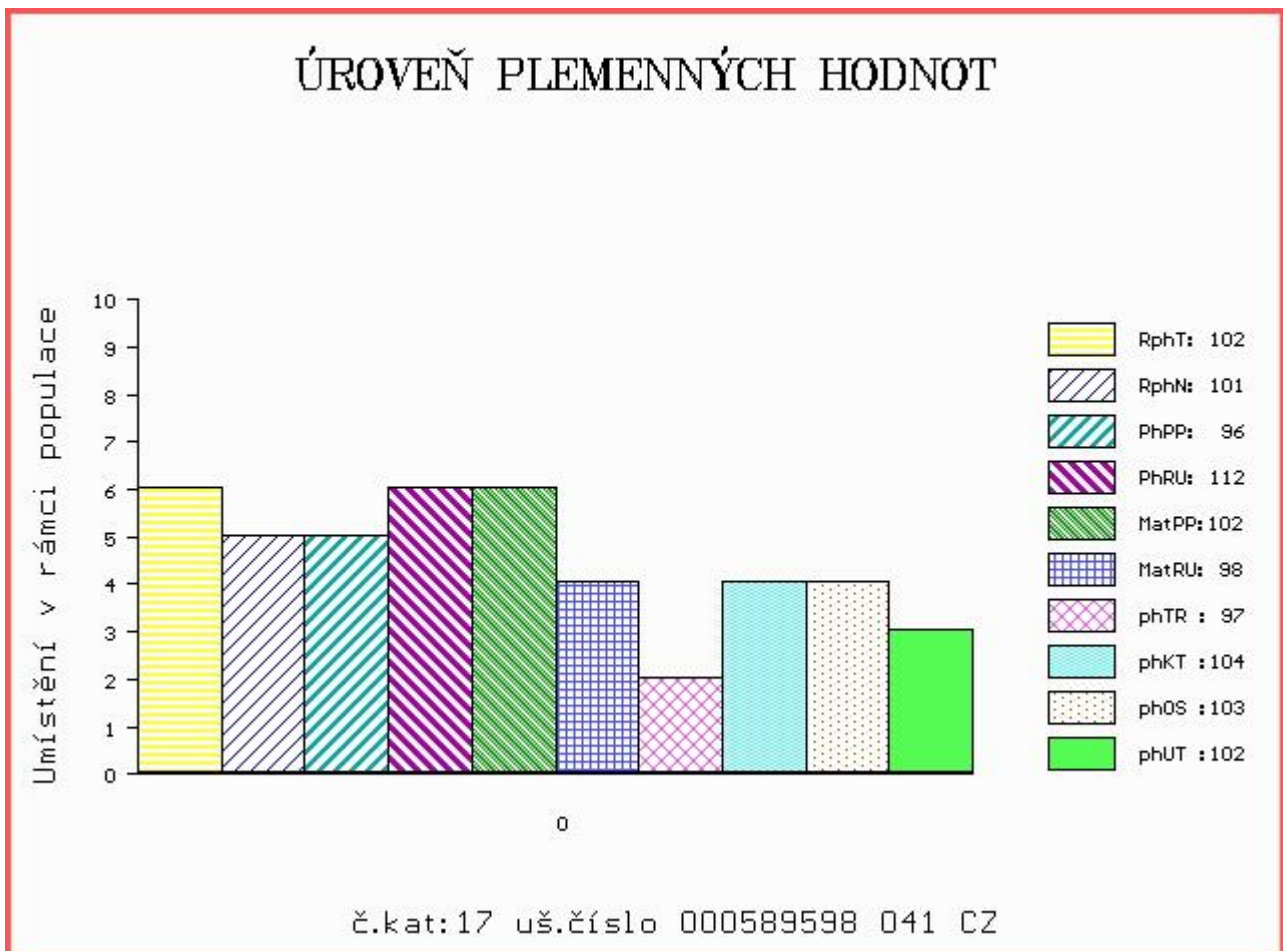

Číslo : 589598 041 CZ BRUMLA Z ČISTÉ Číslo katalogu 17
Dat.nar. : 18.12.2015 Plemeno : T100 Charolais
Chovatel : UFARMA spol s.r.o., Čistá u Rovné
Majitel : Jihočeský chovatel a.s.Č.Budějovice

OOO ZCH 220 BLASON 4286100325
OO ZCH 388 IMPAIR RR3 1893102983
MOO 2178102945 FR OFFICINE 2178102945

OTEC ZTI 551 TORINO 3615002123
OMO 269 051 OSCAR 98 0398122302
MO 3615000135 FR RAISSA 3615000135
MMO 3689101904 FR ELEGANTE 3689101904

OOM ZCH 516 MAGENTA 4296105603
OM ZTI 903 BUSINESS 7240585019
MOM 7240589893 FR SEXYE 7240589893

MA 159783 941 CZ /1 ot 369000159783941
OMM ZCH 556 JOCK Z CUNKOVA P 253288119780
MM 117993 941 CZ 411000117993941
MMM 7121293463 FR ULINE 7121293463

Vl.užit:nar: 43 kg ve 120d: 189 kg ve 210d: 298 kg v 365d: 602 kg / kříž: 134 cm
Přírustek v testu : 1900 g / 102 přírustek od narození: 1510 g / 101 šourek 39 cm
Věk při ZV 432 dní aktuálně k 25.01.17 hmotnost: 653 kg výška v kříži: 137 cm

PLEMENNÉ HODNOTY										LINEARNÍ HODNOCENÍ							
	pp	ru	pp	ru	TR	KT	OS	UT		Hmot	kříž	TR	KT	OS	UT	CE	
BÝK	PE	96	112	ME	102	98	97	104	103	102							
MATKA	PE	94	114	ME	102	99	118	120	117	119	880	150	27	23	21	8	79
OTEC	PE	99	111	ME	102	97	99	102	100	101	0	0	0	0	0	0	0

HODNOCEN: TR 7 / /10 KT / / OS / / UT Výsledek: