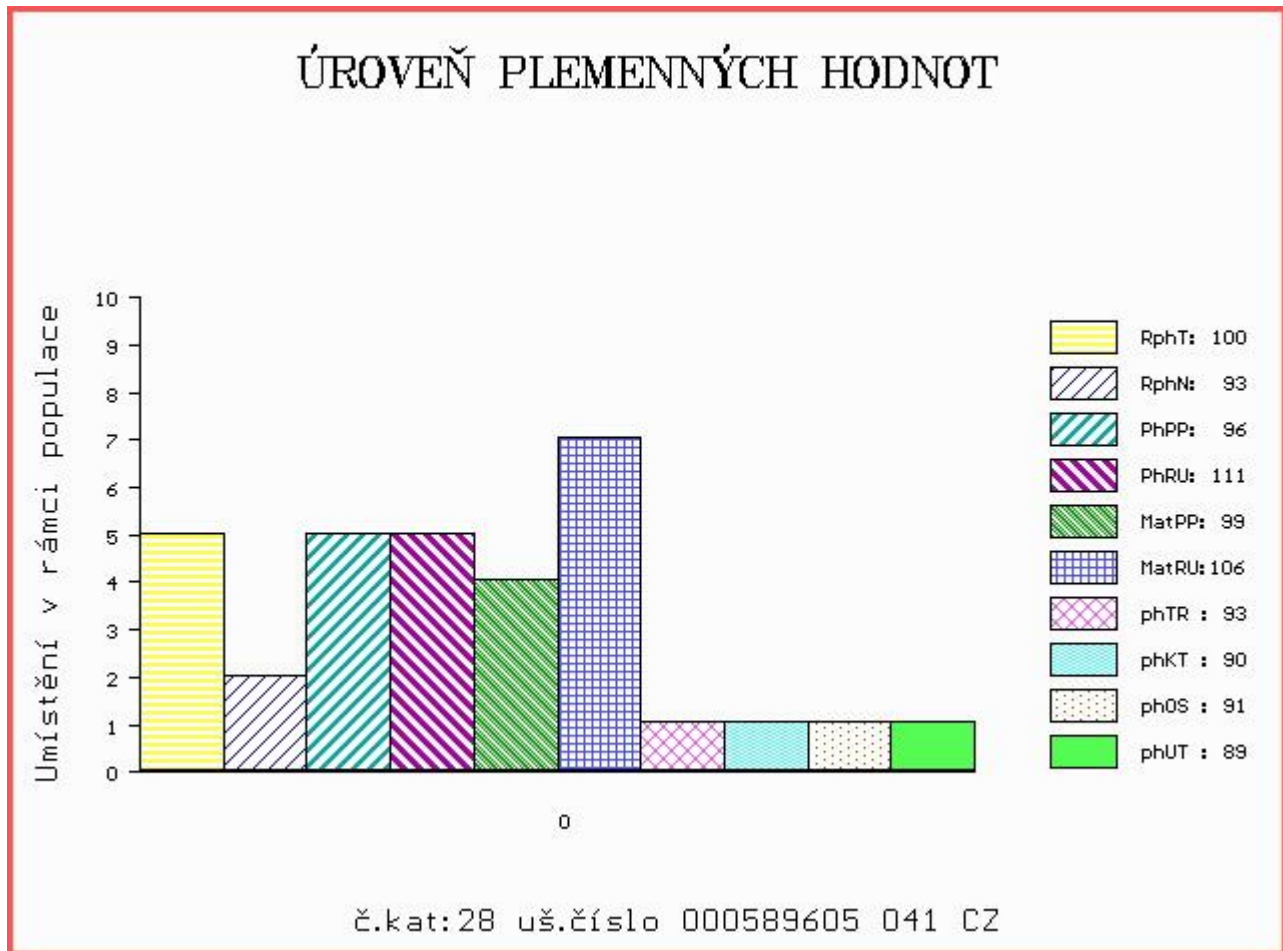

Číslo : 589605 041 CZ BIRON Z ČISTÉ P Číslo katalogu 28
Dat.nar. : 29.12.2015 Plemeno : T100 Charolais
Chovatel : UFARMA spol s.r.o., Čistá u Rovné
Majitel : Jihočeský chovatel a.s.Č.Budějovice

OOO ZTI 451 MAJOR 8996107061
OO ZTI 435 BAJOR SC P 7121576467
MOO 7121333565 FR UREMIE SC P 7121333565

OTEC ZTI 761 SIMON Z BORU P 386000616681021
OMO ZCH 353 SBPC BIG MAC 12Z P PMC117536
MO 114979 111 CZ 229000114979111
MMO 900 417 CZ GITA P 039417000900

OOM CHP 293 CHLOROFIL 029586101721
OM ZCH 873 MAČETA 018000015442042
MOM 107643 407 CZ 018000107643407

MA 120809 941 CZ /4 ot 369000120809941
OMM ZCH 359 FOXTROT ET 313417004612
MM 118074 505 CZ 313505118074
MMM 9865 417 CZ 032417009865

Vl.užit:nar: 51 kg ve 120d: 195 kg ve 210d: 287 kg v 365d: 571 kg / kříž: 139 cm
Přírůstek v testu : 1983 g / 100 přírůstek od narození: 1448 g / 93 šourek 39 cm
Věk při ZV 421 dní aktuálně k 25.01.17 hmotnost: 620 kg výška v kříži: 140 cm

PLEMENNÉ HODNOTY										LINEARNÍ HODNOCENÍ							
	pp	ru	pp	ru	TR	KT	OS	UT	Hmot	kříž	TR	KT	OS	UT	CE		
BÝK	PE	96	111	ME	99	106	93	90	91	89							
MATKA	PE	99	124	ME	104	92	98	98	99	100	882	147	25	21	19	7	72
OTEC	PE	99	109	ME	89	113	98	99	102	97	766	145	28	23	23	8	82

HODNOCEN: TR 9 / / 9 KT / / OS / / UT Výsledek: