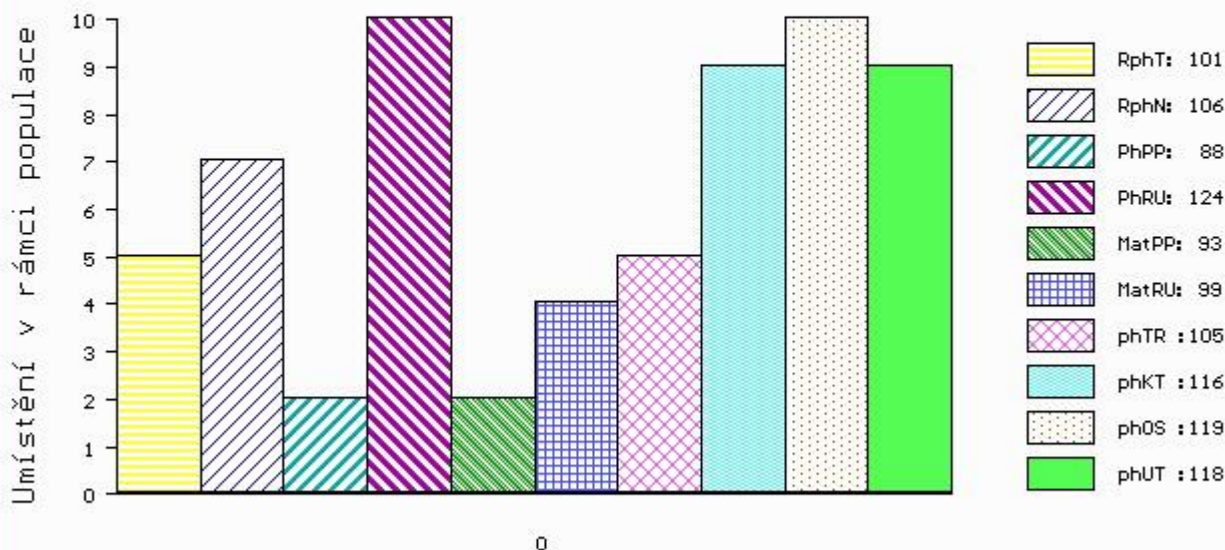

Číslo : **678916 081 CZ BOMBÉR Z HUZOVÉ** Číslo katalogu 19
|Dat.nar. : 18.12.2015 Plemeno : T100 Charolais
|Chovatel : AGRO Huzová s.r.o.
|Majitel : AGRO Huzová s.r.o.

OOO 265 304 IGLOO.MIC 0393100604
OO 272 290 SYLVANER 1017031840
MOO 1094100539 FR JUPE 1094100539

OTEC ZIT 521 FIRST 7613879841
OMO ZCH 809 PINAY 8552394134
MO 7613879072 FR ANETH 7613879072
MMO 7613878734 FR URACILE 7613878734

OOM ZTI 241 RANCARD 7121140633
OM ZTI 884 ECOSSAIS 1717697524
MOM 1717697369 FR BABETTE 1717697369

MA 260666 981 CZ /1 ot 241000260666981
OMM ZCH 719 LARGO 267062002462
MM 144368 981 CZ 241000144368981
MMM 125210 701 CZ 241000125210701

Vl.užit:nar: 52 kg ve 120d: 206 kg ve 210d: 335 kg v 365d: 614 kg / kříž: 134 cm
|Přírůstek v testu : 1850 g / 101 přírůstek od narození: 1535 g / 106 šourek 42 cm
|Věk při ZV 432 dní aktuálně k 25.01.17 hmotnost: 672 kg výška v kříži: 136 cm

PLEMENNÉ HODNOTY

LINEARNÍ HODNOCENÍ

	pp	ru	ME	pp	ru	TR	KT	OS	UT	Hmot	kříž	TR	KT	OS	UT	CE	
BÝK	PE	88	124	ME	93	99	105	116	119	118							
MATKA	PE	95	117	ME	89	104	106	111	113	113	770	144	25	20	20	7	72
OTEC	PE	90	121	ME	96	98	104	110	112	112	0	0	0	0	0	0	0

HODNOCEN: TR 7 / /10 KT / / OS / / UT Výsledek:

ÚROVEŇ PLEMENNÝCH HODNOT

č.kat:19 uš.číslo 000678916 081 CZ