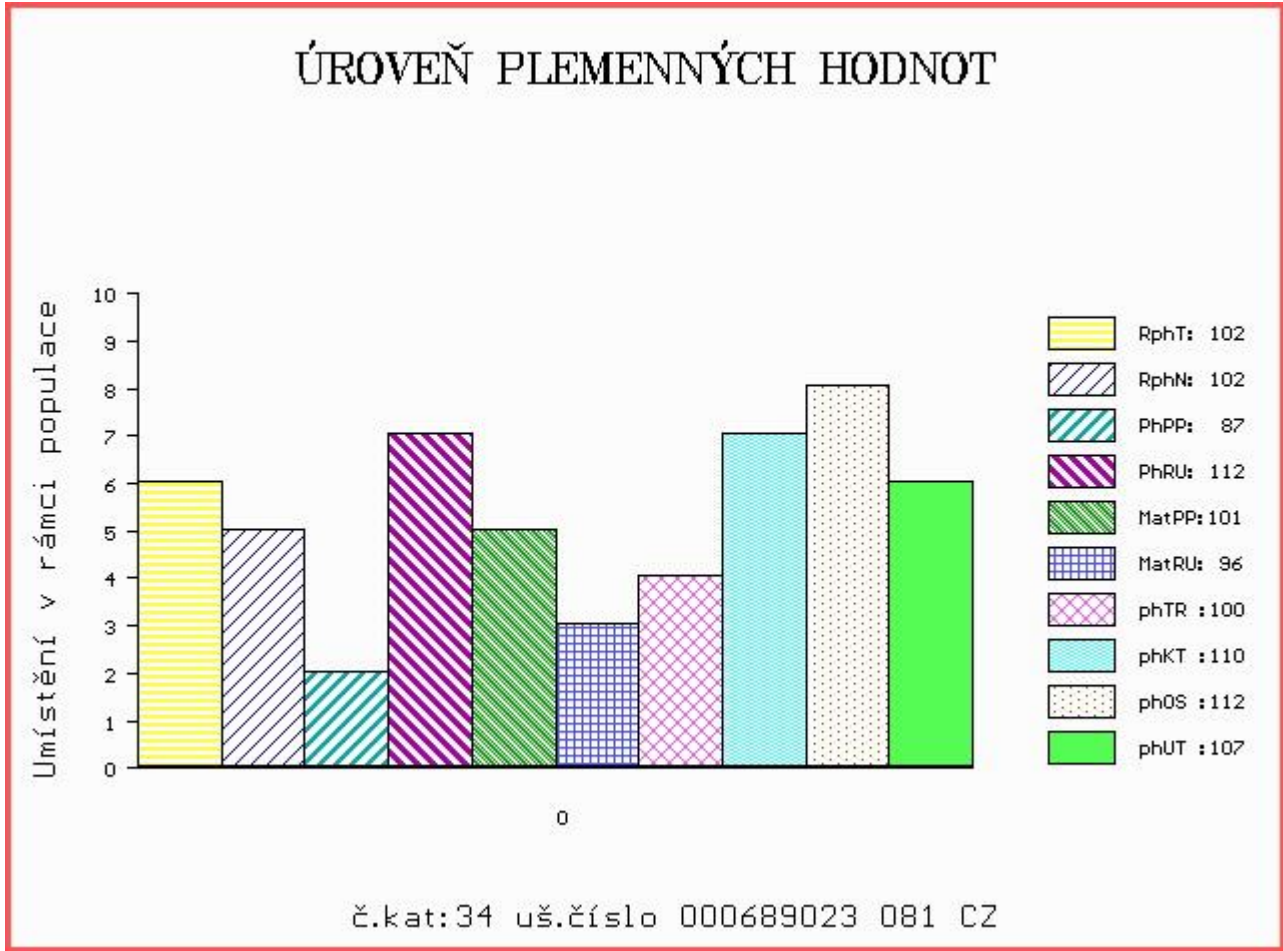

Číslo : 689023 081 CZ BRIOL VFU Číslo katalogu 34
Dat.nar. : 27.11.2015 Plemeno : Y100 Limousine
Chovatel : VFU Brno ŠZP Nový Jičín
Majitel : VFU Brno ŠZP Nový Jičín

OOO 270 733 FESTIN 8790005718
OO 265 918 MUGUET 8796009371
MOO 8787002573 FR CAILLE 8787002573

OTEC ZLI 928 APACHE MN 8761410478
OMO ZLI 216 ESPOIR RR 8789003720
MO 8795011585 FR LOLITA 8795011585
MMO 8790011621 FR FRANCE 8790011621

OOM 267 694 CASSIS 4088028055
OM ZLI 490 REMIX 1717626948
MOM 1797002235 FR NOUGATINE 1797002235

MA 244127 981 CZ /2 ot 007000244127981
OMM ZLI 207 JOUEUR 8794050235
MM 119923 704 CZ JIŘENKA VFU 007000119923704
MMM 249 517 CZ GAVORA VFU 007517000249

Vl.užit:nar: 43 kg ve 120d: 195 kg ve 210d: 313 kg v 365d: 560 kg / kříž: 136 cm
Přírůstek v testu : 1516 g / 102 přírůstek od narození: 1393 g / 102 šourek 34 cm
Věk při ZV 453 dní aktuálně k 25.01.17 hmotnost: 635 kg výška v kříži: 137 cm

PLEMENNÉ HODNOTY										LINEARNÍ HODNOCENÍ							
	pp	ru	pp	ru	TR	KT	OS	UT	Hmot	kříž	TR	KT	OS	UT	CE		
BÝK	PE	87	112	ME	101	96	100	110	112	107							
MATKA	PE	99	98	ME	98	102	98	103	105	103	722	143	26	22	21	8	77
OTEC	PE	67	117	ME	105	94	115	107	105	105	0	0	0	0	0	0	0

HODNOCEN: TR 7 / /10 KT / / OS / / UT Výsledek: