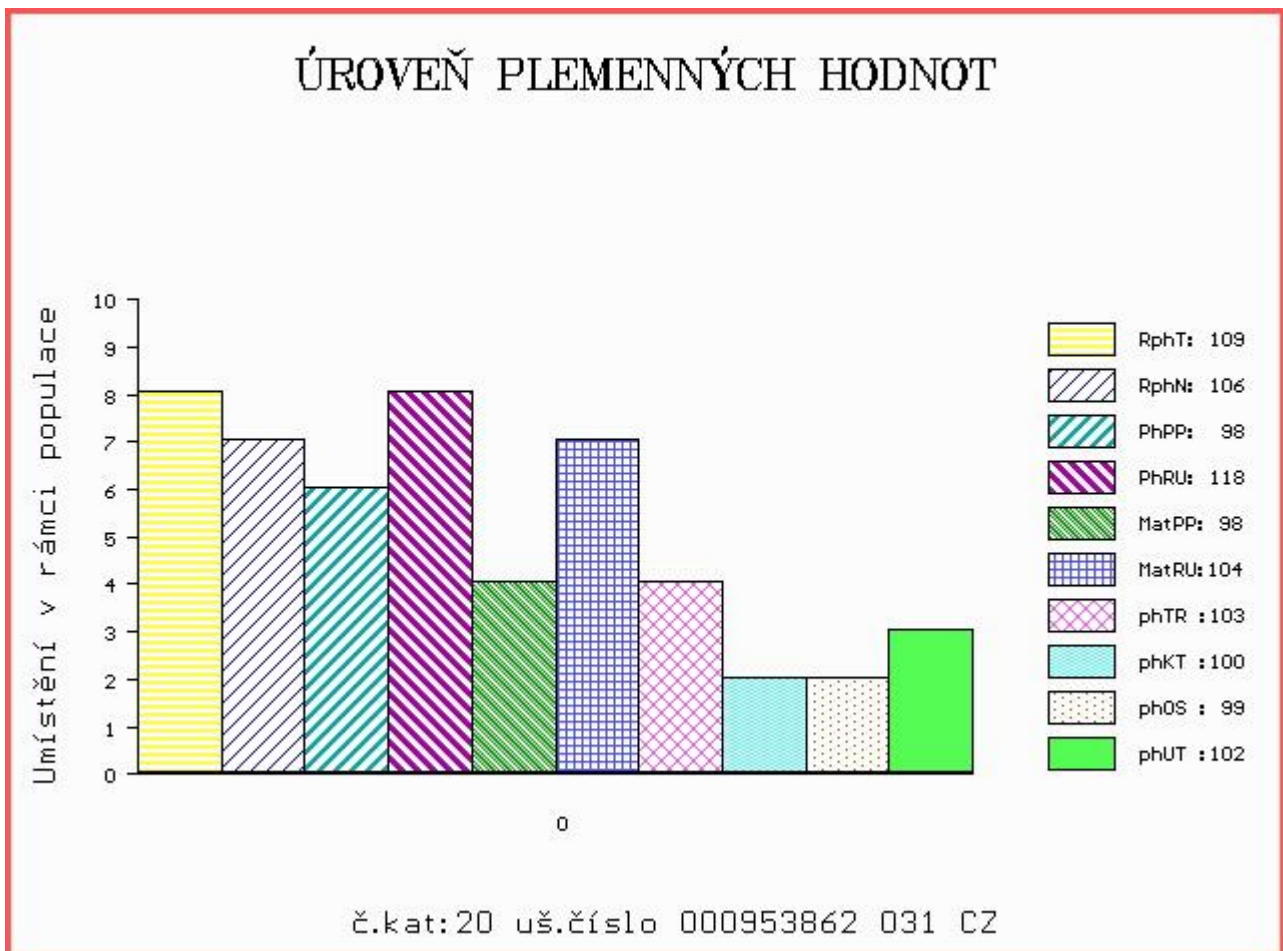

Číslo : 953862 031 CZ BOJSKOV Z MALETIC Číslo katalogu 20
Dat.nar. : 20.12.2015 Plemeno : T100 Charolais
Chovatel : Maletická farma s.r.o.
Majitel : Maletická farma s.r.o.

OOO ZCH 574 OHIO 0398109454
OO ZIT 333 UNIBLOC 7121423579
MOO 7121330082 FR ROSALIE 7121330082

OTEC ZIT 336 FALCON 2140851106
OMO 280 268 VERSEAU 2146904016
MO 2140853071 FR COTE DOR 2140853071
MMO 2127692204 FR VIOLETTE 2127692204

OOM ZCH 388 IMPAIR RR3 1893102983
OM ZTI 551 TORINO 3615002123
MOM 3615000135 FR RAISSA 3615000135

MA 443946 961 CZ /2 ot JOSEFÍNA Z OKŘEŠIC 454000443946961
OMM ZTI 041 AMOUR 6343405662
MM 343190 961 CZ RADUNA Z OKŘEŠIC 186000343190961
MMM 131893 610 CZ KLÁRA Z OKŘEŠIC 186000131893610

Vl.užit:nar: 48 kg ve 120d: 204 kg ve 210d: 309 kg v 365d: 588 kg / kříž: 139 cm
Přírustek v testu : 1883 g / 109 přírustek od narození: 1478 g / 106 šourek 38 cm
Věk při ZV 430 dní aktuálně k 25.01.17 hmotnost: 642 kg výška v kříži: 139 cm

PLEMENNÉ HODNOTY										LINEARNÍ HODNOCENÍ						
	pp	ru	pp	ru	TR	KT	OS	UT		Hmot	kříž	TR	KT	OS	UT	CE
BÝK	PE	98	118	ME	98	104	103	100	99	102						
MATKA	PE	98	112	ME	94	107	104	96	94	96	864	147	26	21	21	8 76
OTEC	PE	98	123	ME	101	100	105	120	123	123	0	0	0	0	0	0

HODNOCEN: TR 8 / /10 KT / / OS / / UT Výsledek: