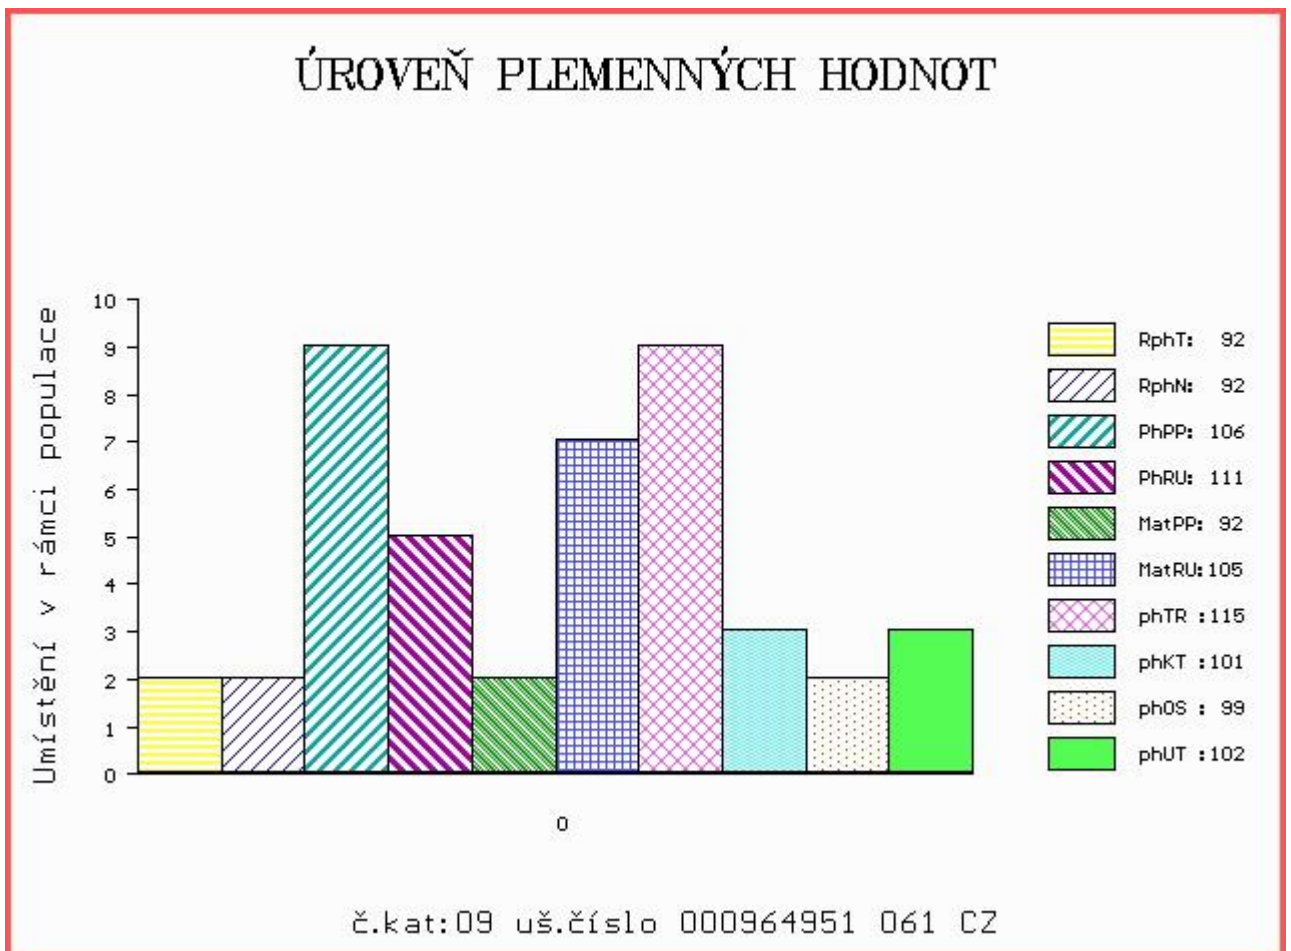

Číslo : **964951 061 CZ BOURÁK MEDLIČSKÝ** Číslo katalogu 9
Dat.nar. : 09.12.2015 Plemeno : T100 Charolais
Chovatel : DV Batelov
Majitel : Jihočeský chovatel a.s.Č.Budějovice

OOO 272 553 DBAR SURVIVOR 220M P 264321
OO ZTI 907 CEDARDALE TYRANT 31T P 310603
MOO 312392 CA CEDARDALE MEMORABLE 19M P 312392

OTEC ZIT 352 CEDARDALE ZEAL 125Z P 345134
OMO 280 504 HFCC CALYPSO 1N 279664
MO 360331 CA CEDARDALE MISS 64T 360331
MMO 335958 CA CEDARDALE PROSPECT 5P P 335958

OOM ZTI 554 UTOPIQUE 3533581663
OM ZTI 977 UTOPIK AGROCHYT 391000743252061
MOM 341431 961 CZ RÓZA AGROCHYT 391000341431961

MA 505968 961 CZ /1 ot 116000505968961
OMM CHP 086 DOUBLE S EXPRESSO 33E P SMC 183059
MM 108204 607 CZ 116607108204
MMM 3109 417 CZ CATHERWOODS LORETTA 82D FC211563

Vl.užit:nar: 35 kg ve 120d: 218 kg ve 210d: 351 kg v 365d: 613 kg / kříž: 138 cm
Přírustek v testu : 1725 g / 92 přírustek od narození: 1588 g / 92 šourek 38 cm
Věk při ZV 441 dní aktuálně k 25.01.17 hmotnost: 691 kg výška v kříži: 141 cm

PLEMENNÉ HODNOTY										LINEARNÍ HODNOCENÍ						
	pp	ru	pp	ru	TR	KT	OS	UT		Hmot	kříž	TR	KT	OS	UT	CE
BÝK	PE	106	111	ME	92	105	115	101	99	102						
MATKA	PE	104	112	ME	97	117	113	95	92	96	828	149	26	20	20	7 73
OTEC	PE	109	110	ME	88	92	112	107	105	108	0	0	0	0	0	0

HODNOCEN: TR 9 / /10 KT / / OS / / UT Výsledek: