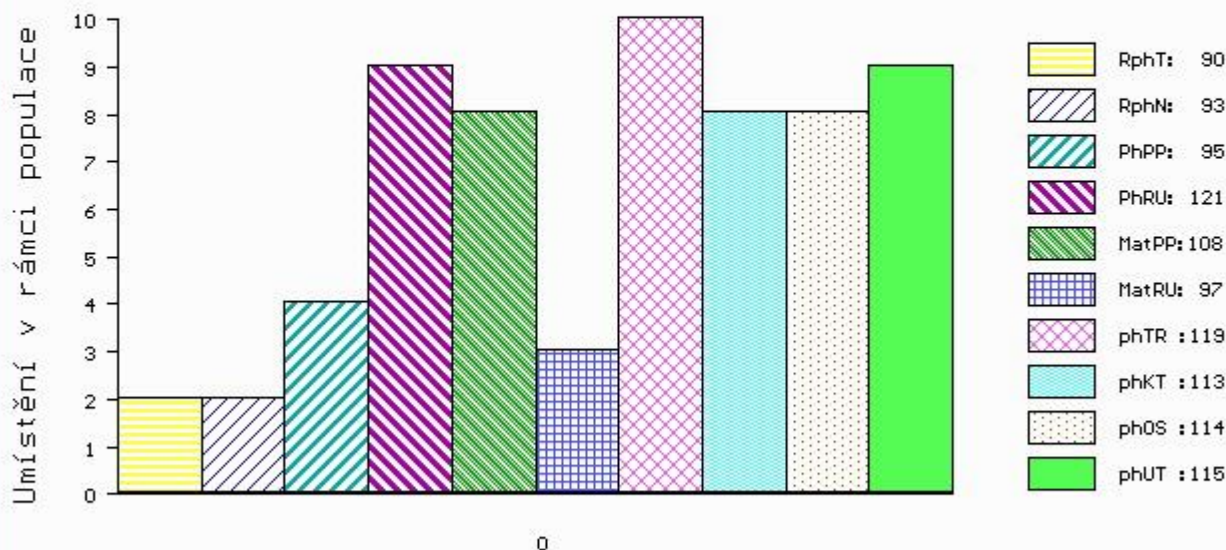

Číslo : 596572 051 CZ BIKAVER Číslo katalogu 32
Dat.nar. : 31.12.2015 Plemeno : T100 Charolais
Chovatel : Farma Peklo s.r.o.
Majitel : Jihočeský chovatel a.s.Č.Budějovice

OOO 266 914 DALTON 0388110618
OO ZCH 703 NECESSAIRE 6327793880
MOO 394113841 FR LICHETTE 0394113841

OTEC ZIT 349 VIVIERS 5703581890
OMO ZCH 450 LE REBEL 3695100770
MO 5703418896 FR SIBERIE 5703418896
MMO 5796005414 FR MATELOTE 5796005414

OOM ZCH 701 NOVOTEL 5897127519
OM ZTI 083 VITTOZ RJ 4240974109
MOM 7189120527 FR EPOPEE 7189120527

MA 166015 951 CZ /2 ot 423000166015951
OMM 269 866 TAQUIN 1001832336
MM 2149882 246 FR ALOUETTE 2149882246
MMM 2101109465 FR SPLENDIDE 2101109465

Vl.užit:nar: 35 kg ve 120d: 239 kg ve 210d: 343 kg v 365d: 537 kg / kříž: 138 cm
Přírůstek v testu : 1366 g / 90 přírůstek od narození: 1345 g / 93 šourek 39 cm
Věk při ZV 419 dní aktuálně k 25.01.17 hmotnost: 561 kg výška v kříži: 142 cm

PLEMENNÉ HODNOTY										LINEARNÍ HODNOCENÍ						
	pp	ru	pp	ru	TR	KT	OS	UT		Hmot	kříž	TR	KT	OS	UT	CE
BÝK	PE	95	121	ME	108	97	119	113	114	115						
MATKA	PE	94	116	ME	107	108	110	114	116	115	922	155	29	22	22	8 81
OTEC	PE	95	126	ME	109	87	116	112	113	112	0	0	0	0	0	0

HODNOCEN: TR 10 / / 8 KT / / OS / / UT Výsledek:

ÚROVEŇ PLEMENNÝCH HODNOT

č.kat:32 uš.číslo 000596572 051 CZ