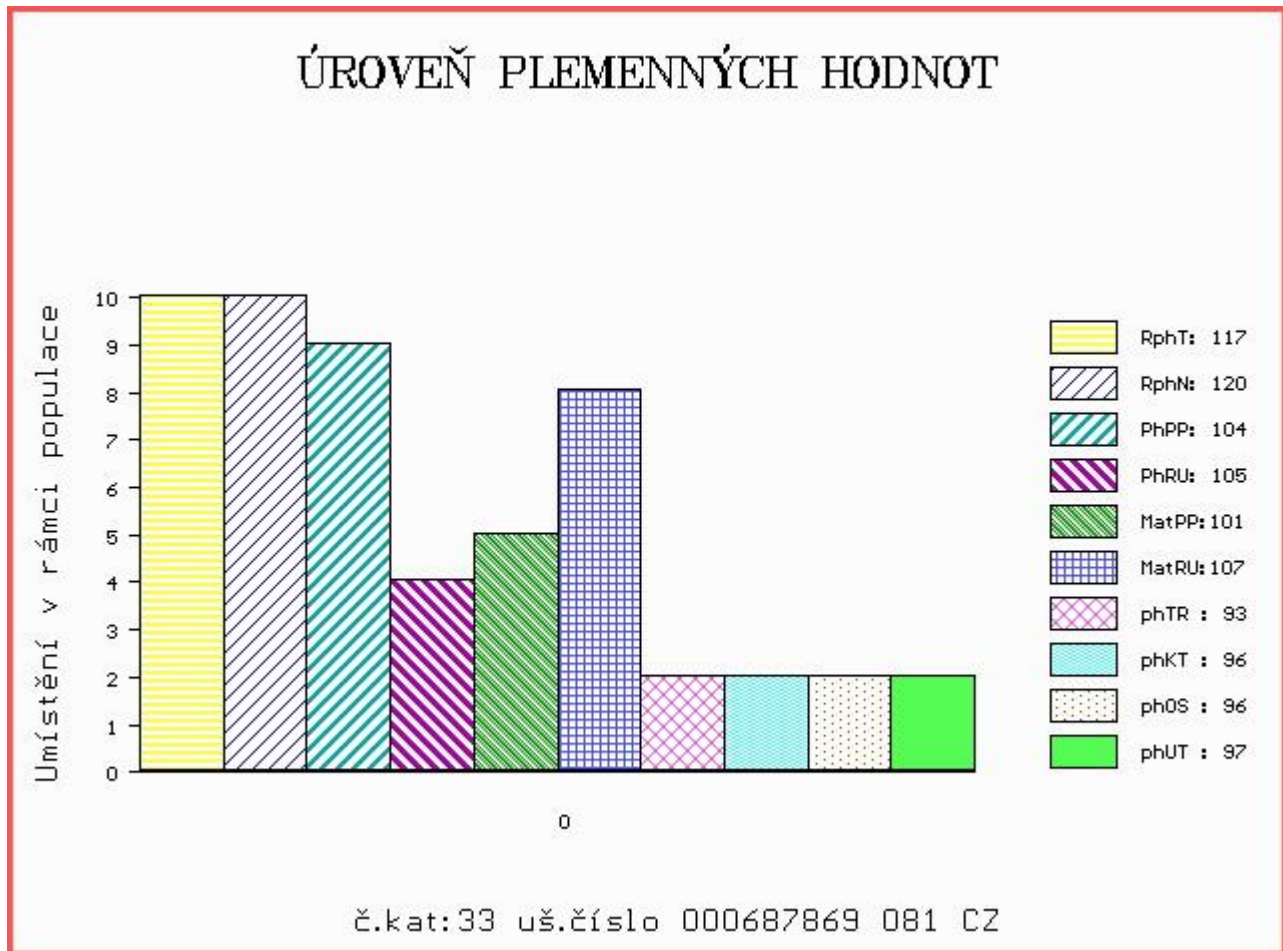

Číslo : 687869 081 CZ BRANKO Z MELČE P Číslo katalogu 33
Dat.nar. : 08.10.2015 Plemeno : Y100 Limousine
Chovatel : Bystrianská Jana, Melč
Majitel : Bystrianská J.+ JCH Č.Budějovice

OOO 271 361 ADROIT 1932017859
OO ZLI 888 EUPLUS 2309430066
MOO 2395525421 FR VANINA 2305525421

Otec ZLM 137 VIGO Z KALIŠTĚ 031000670477053
OMO ZLI 403 NECTAR 1997013151
MO 167513 953 CZ FEMINA Z KALIŠTĚ 031000167513953
MMO 8115 517 CZ FLORA Z KALIŠTĚ 031517008115

OOM 270 230 OSTERGAARD TOR 77445-00232
OM ZLI 745 BOEST DART P 24719-00459
MOM 2471900396 DK BOEST ANASTASIA P 24719-00396

MA 248846 981 CZ /1 ot P 434000248846981
OMM 262 709 ABERG VALMA P 58305-00413
MM 6361801 372 DK STENHOLM DAGNY P 63618-01372
MMM 3932101290 DK KOLVIGGAARD UNNA 39321-01290

Vl.užit:nar: 42 kg ve 120d: 181 kg ve 210d: 286 kg v 365d: 451 kg / kříž: 131 cm
Přírůstek v testu : 1966 g / 117 přírůstek od narození: 1335 g / 120 šourek 35 cm
Věk při ZV 503 dní aktuálně k 25.01.17 hmotnost: 676 kg výška v kříži: 139 cm

PLEMENNÉ HODNOTY										LINEARNÍ HODNOCENÍ						
	pp	ru	pp	ru	TR	KT	OS	UT		Hmot	kříž	TR	KT	OS	UT	CE
BÝK	PE	104	105	ME	101	107	93	96	96	97						
MATKA	PE	110	94	ME	97	107	103	104	103	104	786	144	25	19	19	7 70
Otec	PE	98	114	ME	105	107	113	109	106	109	655	141	28	20	20	7 75

HODNOCEN: TR 6 / / 4 KT / / OS / / UT Výsledek: