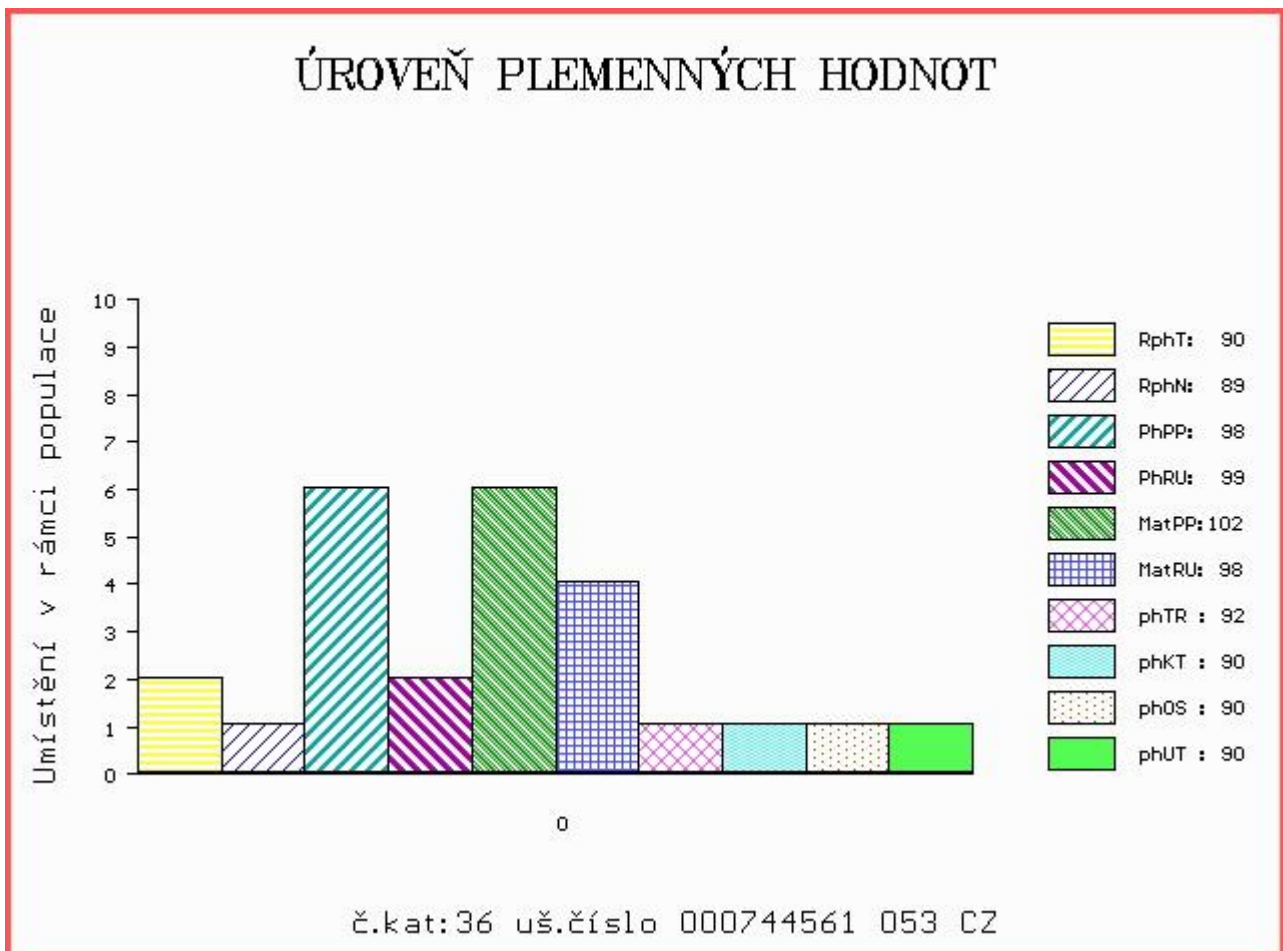

Číslo : 744561 053 CZ BYRTH Z KALIŠTĚ Číslo katalogu 36
Dat.nar. : 17.12.2015 Plemeno : Y100 Limousine
Chovatel : Farma Kaliště s.r.o.Č.Libchavy
Majitel : Farma Kaliště s.r.o.Č.Libchavy

OOO 269 559 HARICOT-MN 2292003011
OO 262 334 SUR BON 2216177280
MOO 8790007365 FR FRINQUANTE 8790007365

OTEC ZLM 060 BYRRH 8715760855
OMO 268 707 EPSON 8789003682
MO 8715760400 FR TULIPE 8715760400
MMO 8708500083 FR PHANIE 8708500083

OOM 270 530 JUNIOR TVS 1994012999
OM ZLI 538 BONUS P 1526579518
MOM 2424414640 FR VALERIANE ET P 2424414640

MA 282189 953 CZ /2 ot HUBIČKA Z KALIŠTĚ P 031000282189953
OMM ZLI 437 MOZART Z CUNKOVA ET 253000156381031
MM 213681 953 CZ HAKIM Z KALIŠTĚ 031000213681953
MMM 139209 511 CZ HEDVA Z KALIŠTĚ 031000139209511

Vl.užit:nar: 43 kg ve 120d: 180 kg ve 210d: 282 kg v 365d: 503 kg / kříž: 135 cm
Přírůstek v testu : 1416 g / 90 přírůstek od narození: 1202 g / 89 šourek 33 cm
Věk při ZV 433 dní aktuálně k 25.01.17 hmotnost: 530 kg výška v kříži: 135 cm

PLEMENNÉ HODNOTY										LINEARNÍ HODNOCENÍ						
	pp	ru	pp	ru	TR	KT	OS	UT		Hmot	kříž	TR	KT	OS	UT	CE
BÝK	PE	98	99	ME	102	98	92	90	90	90						
MATKA	PE	97	99	ME	101	92	101	98	99	100	740	144	25	20	20	7 72
OTEC	PE	99	98	ME	102	103	106	105	104	104	0	0	0	0	0	0

HODNOCEN: TR 6 / / 8 KT / / OS / / UT Výsledek: