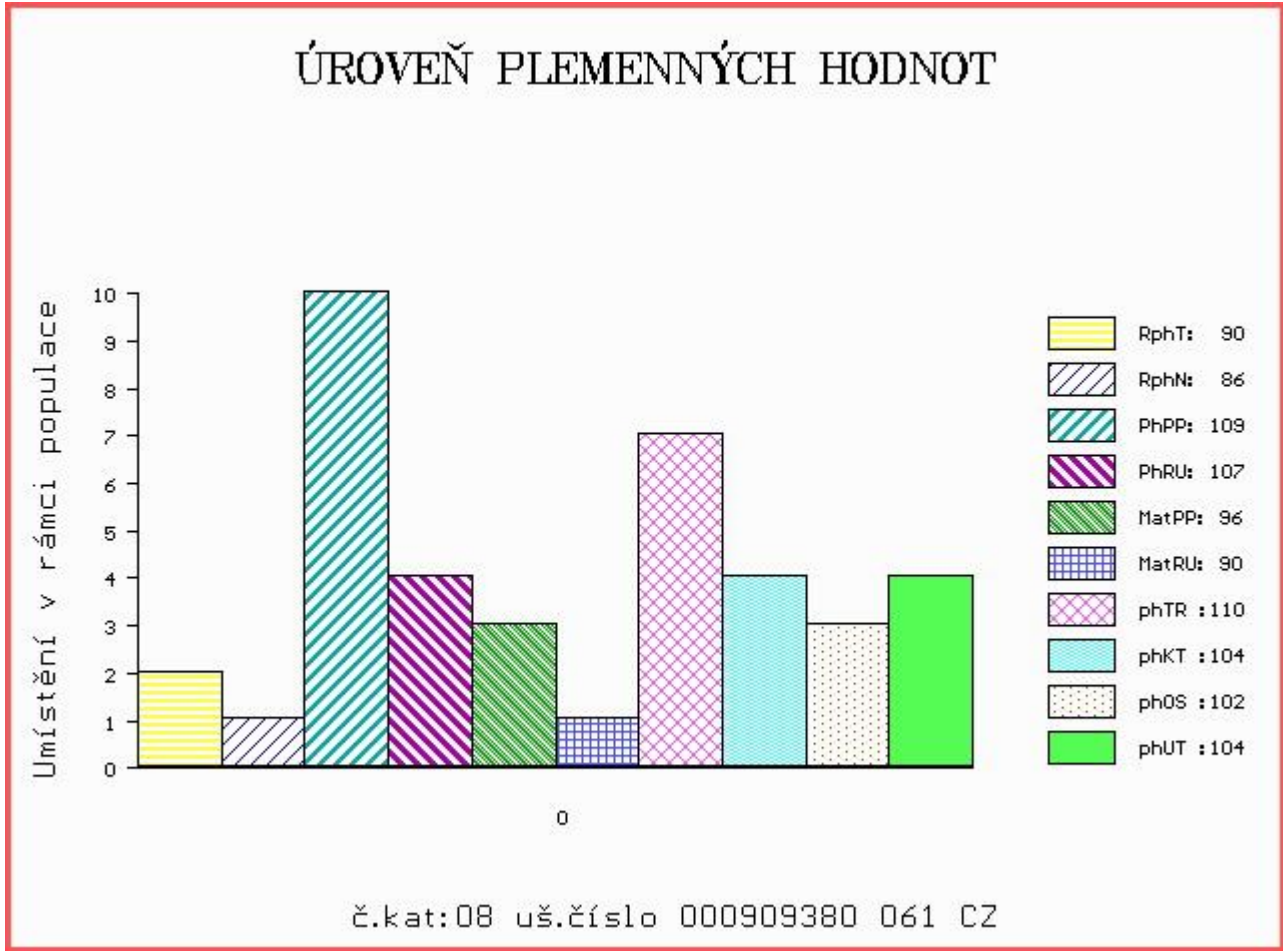

Číslo : 909380 061 CZ BEDUIN MEDLIČSKÝ P Číslo katalogu 8
Dat.nar. : 08.12.2015 Plemeno : T100 Charolais
Chovatel : DV Batelov
Majitel : Jihočeský chovatel a.s.Č.Budějovice

OOO 272 553 DBAR SURVIVOR 220M P 264321
OO ZTI 907 CEDARDALE TYRANT 31T P 310603
MOO 312392 CA CEDARDALE MEMORABLE 19M P 312392

OTEC ZIT 352 CEDARDALE ZEAL 125Z P 345134
OMO 280 504 HFCC CALYPSO 1N 279664
MO 360331 CA CEDARDALE MISS 64T 360331
MMO 335958 CA CEDARDALE PROSPECT 5P P 335958

OOM 265 267 MARENGO 5896119317
OM ZCH 573 PALADIN P 4240299352
MOM 4297105855 FR MERVEILLE SC P 4297105855

MA 505964 961 CZ /1 ot 116000505964961
OMM ZCH 572 IROY 7193110996
MM 249557 961 CZ 116000249557961
MMM 108280 607 CZ 116607108280

Vl.užit:nar: 35 kg ve 120d: 199 kg ve 210d: 318 kg v 365d: 605 kg / kříž: 138 cm
Přírůstek v testu : 1766 g / 90 přírůstek od narození: 1536 g / 86 šourek 40 cm
Věk při ZV 442 dní aktuálně k 25.01.17 hmotnost: 671 kg výška v kříži: 140 cm

PLEMENNÉ HODNOTY										LINEARNÍ HODNOCENÍ							
	pp	ru	pp	ru	TR	KT	OS	UT	Hmot	kříž	TR	KT	OS	UT	CE		
BÝK	PE	109	107	ME	96	90	110	104	102	104							
MATKA	PE	103	94	ME	108	94	98	92	91	93	750	147	24	20	21	7	72
OTEC	PE	109	110	ME	88	92	112	107	105	108	0	0	0	0	0	0	0

HODNOCEN: TR 8 / /10 KT / / OS / / UT Výsledek: