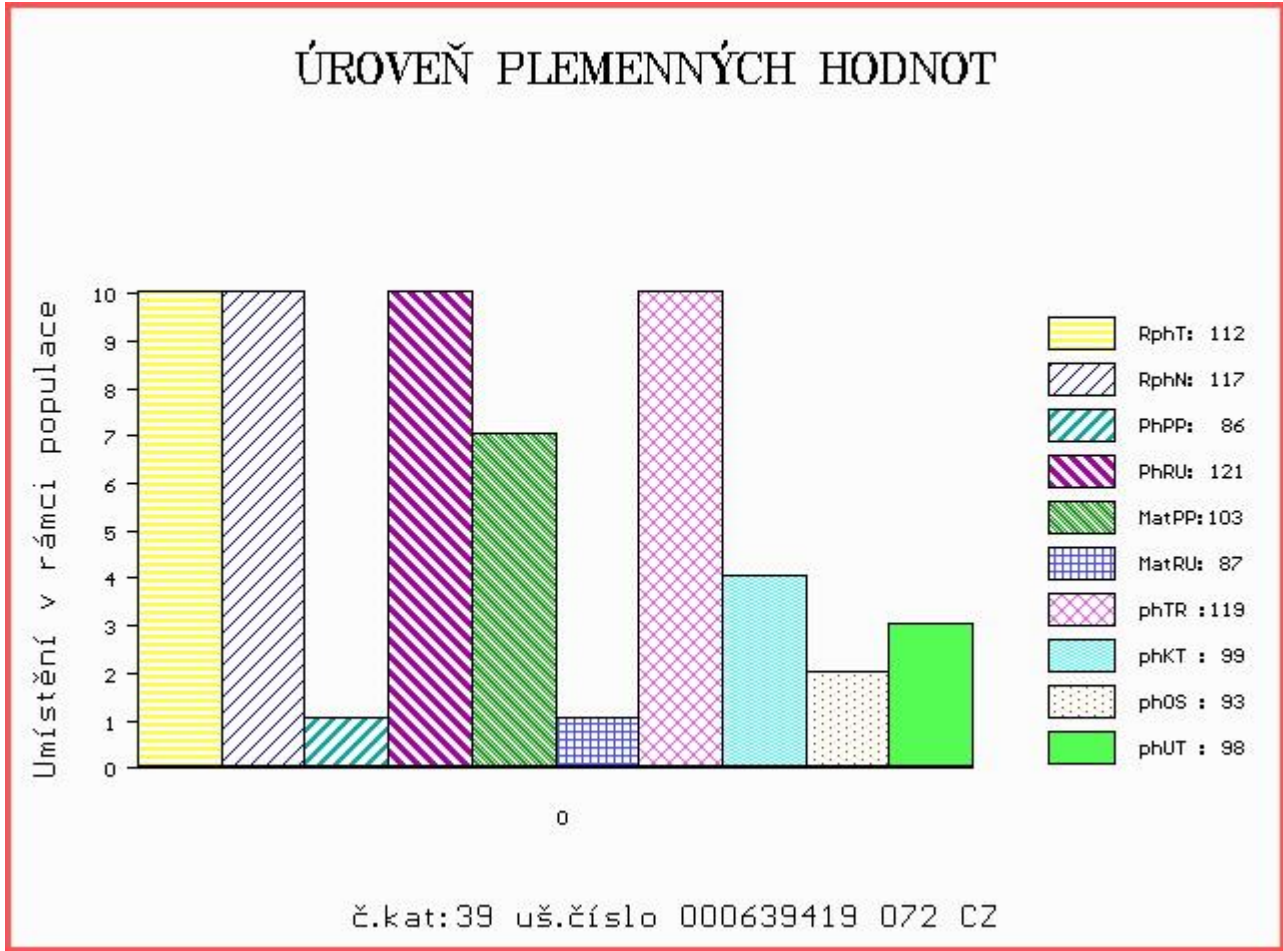

Číslo : **639419 072 CZ BRANKO Z LUTONINY** Číslo katalogu 39
Dat.nar. : 02.11.2015 Plemeno : P100 Piemontese
Chovatel : Švidrnochová Jana ing.,Lutonina
Majitel : Švidrnochová Jana ing.,Lutonina

OOO 262 549 GOLFO 004902509703
OO ZPI 557 NATALE 001990150199
MOO 1900109330 IT GIBBOSA 001900109338

Otec ZPI 670 REGALO 001990389749
OMO ZPI 354 BRIO 061CN362B025
MO 1990051241 IT MARTA 001990051241
MMO 0 C003 173T0016C003

OOM ZPI 353 DELANO 001300001991
OM ZPI 447 INPUT 001901022732
MOM 92643 214 CZ ERA 004902024736

MA 124923 972 CZ /5 ot PANDORA Z LUTONINY 384000124923972
OMM ZPI 186 LUIGI 77/57115
MM 105475 304 CZ JANICA Z DLAŽOVA 354000105475304
MMM 455 717 CZ TEMA CN 4363D

Vl.užit:nar: 42 kg ve 120d: 166 kg ve 210d: 272 kg v 365d: 456 kg / kříž: 133 cm
Přírůstek v testu : 1775 g / 112 přírůstek od narození: 1240 g / 117 šourek 34 cm
Věk při ZV 478 dní aktuálně k 25.01.17 hmotnost: 600 kg výška v kříži: 140 cm

PLEMENNÉ HODNOTY										LINEARNÍ HODNOCENÍ							
	pp	ru	pp	ru	TR	KT	OS	UT		Hmot	kříž	TR	KT	OS	UT	CE	
BÝK	PE	86	121	ME	103	87	119	99	93	98							
MATKA	PE	94	108	ME	95	99	113	98	94	98	790	143	25	19	17	6	67
Otec	PE	86	126	ME	106	82	116	107	103	106	0	0	0	0	0	0	0

HODNOCEN: TR 10 / / 5 KT / / OS / / UT Výsledek: