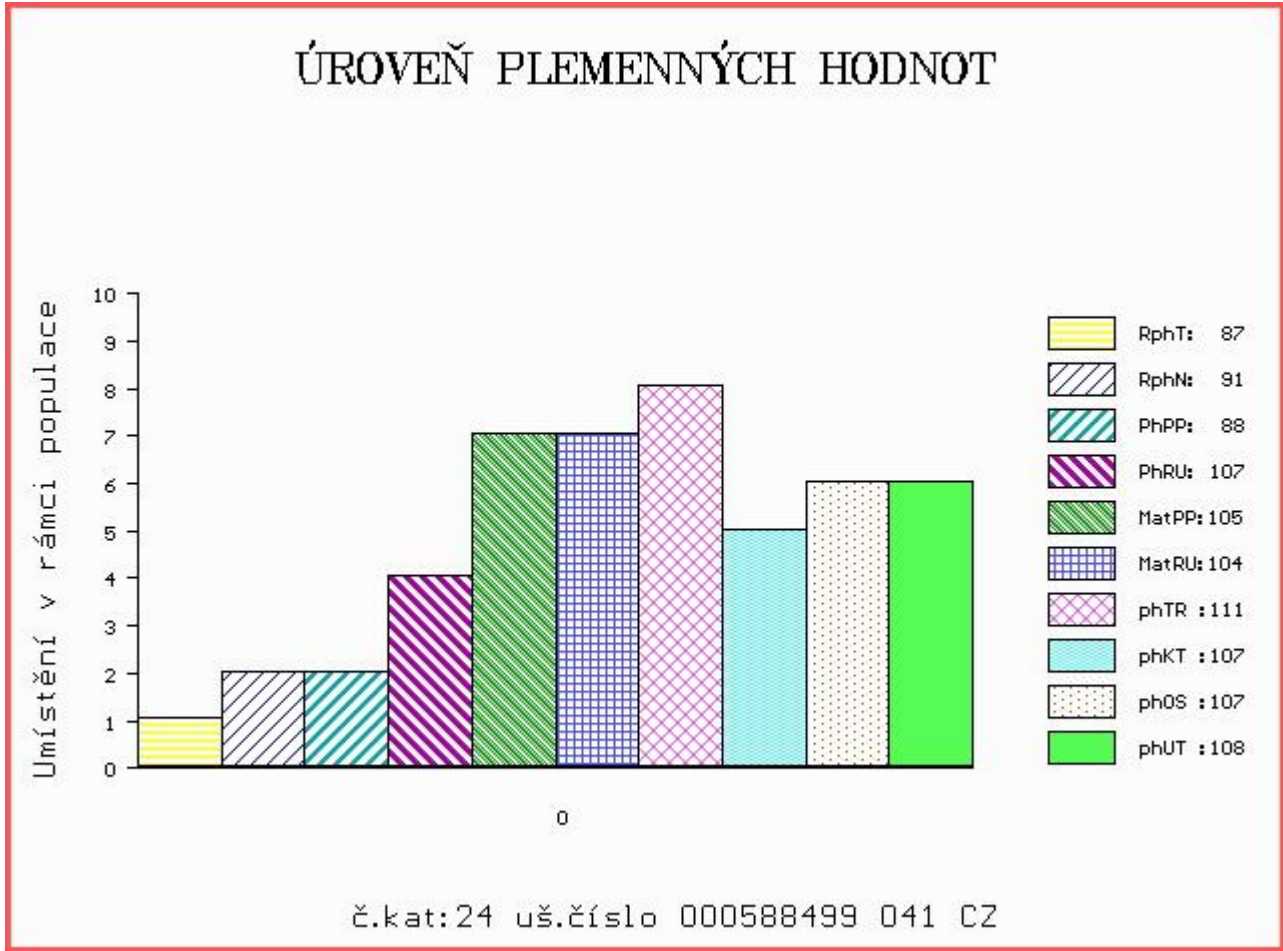

Číslo : 588499 041 CZ BRATHOS Z TÝNIŠTĚ Číslo katalogu 24
Dat.nar. : 26.12.2015 Plemeno : T100 Charolais
Chovatel : TFARMA spol.s.r.o., Týniště
Majitel : TFARMA spol.s.r.o., Týniště

OOO 265 838 EXCLUSIF 8589103317
OO ZCH 704 NATUR 3697010336
MOO 3694103188 FR LUCILE 3694103188

OTEC ZIT 350 ATHOS 7121525280
OMO ZTI 098 LORSINI 8995106122
MO 7121272214 FR TOPASE 7121272214
MMO 7121249758 FR PRECIEUSE 7121249758

OOM ZTI 244 SIDNEY 4516041658
OM ZTI 541 DESTIN 4241389114
MOM 4241145627 FR ALLURE 4241145627

MA 157839 941 CZ /2 ot VETERÁNKA Z TÝNIŠTĚ 411000157839941
OMM 267 399 ROTARY 5815100209
MM 5811604 040 FR VIENNE 5811604040
MMM 5897130781 FR NORVEGE 5897130781

Vl.užit:nar: 45 kg ve 120d: 209 kg ve 210d: 339 kg v 365d: 602 kg / kříž: 136 cm
Přírůstek v testu : 1400 g / 87 přírůstek od narození: 1452 g / 91 šourek 40 cm
Věk při ZV 424 dní aktuálně k 25.01.17 hmotnost: 620 kg výška v kříži: 140 cm

PLEMENNÉ HODNOTY						LINEARNÍ HODNOCENÍ											
	pp	ru	pp	ru	TR	KT	OS	UT	Hmot	kříž	TR	KT	OS	UT	CE		
BÝK	PE	88	107	ME	105	104	111	107	107	108							
MATKA	PE	84	113	ME	107	100	113	111	111	112	842	152	27	20	21	7	75
OTEC	PE	92	101	ME	102	108	96	90	91	91	0	0	0	0	0	0	0

HODNOCEN: TR 9 / /10 KT / / OS / / UT Výsledek: