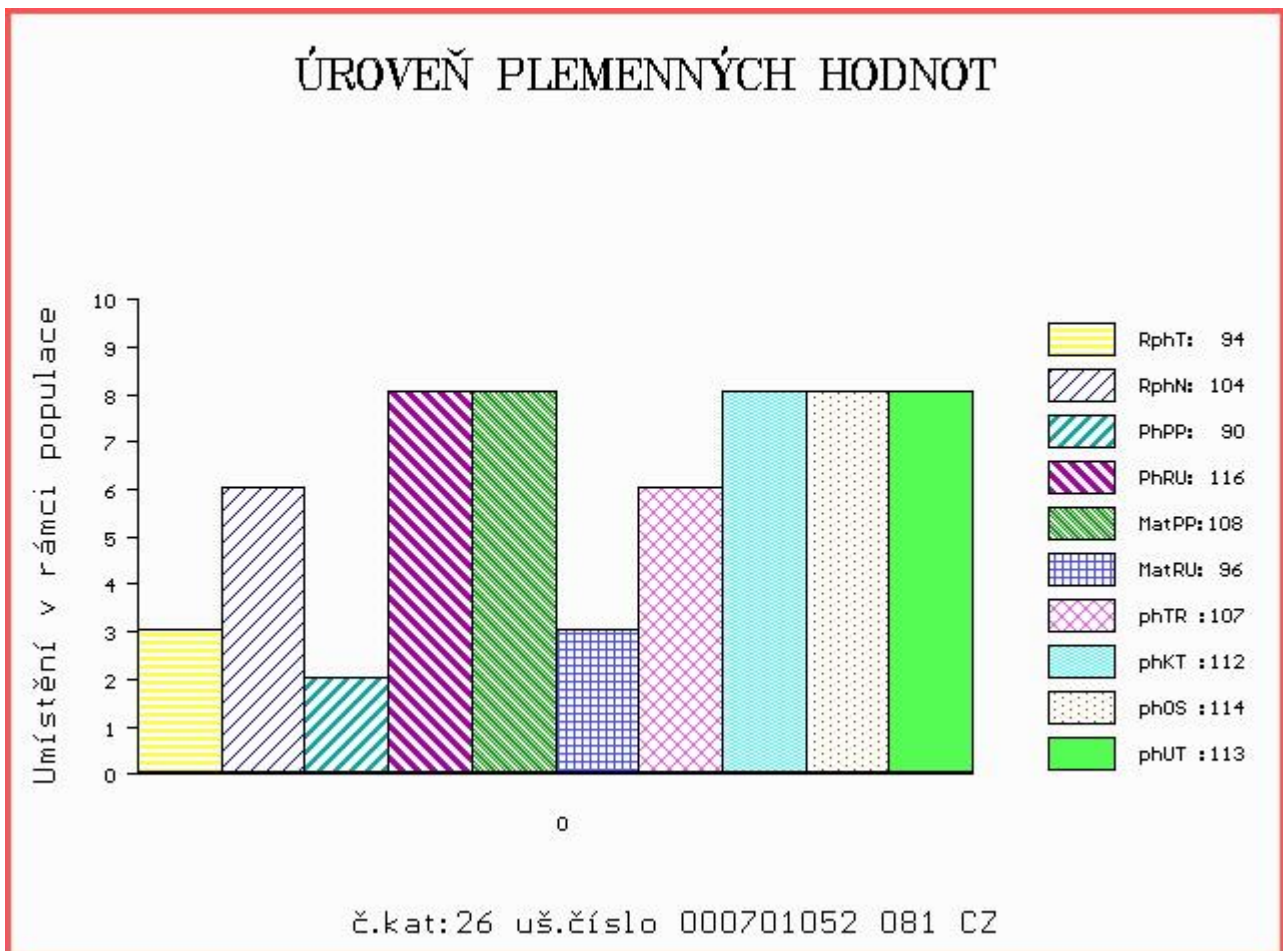

Číslo : 701052 081 CZ BLOOM Z HUZOVÉ Číslo katalogu 26
Dat.nar. : 26.12.2015 Plemeno : T100 Charolais
Chovatel : AGRO Huzová s.r.o.
Majitel : AGRO Huzová s.r.o.

OOO 265 186 VLADIMIR 0384106449
OO ZCH 516 MAGENTA 4296105603
MOO 4290101471 FR FICTION 4290101471

OTEC ZTI 567 TAMILLY 7957090255
OMO ZCH 299 FICUS 7190109735
MO 7957090070 FR ORMILLE 7957090070
MMO 7996012654 FR MERGUEZ 7996012654

OOM 269 868 URANIUM 2135082150
OM ZTI 213 BAMBOU 8918956561
MOM 8918952328 FR THAILANDE 8918952328

MA 190510 981 CZ /5 ot 241000190510981
OMM ZCH 421 HUMR ET 186417001560
MM 4730 981 CZ 241000004730981
MMM 7172 417 CZ 172417007172

Vl.užit:nar: 54 kg ve 120d: 234 kg ve 210d: 387 kg v 365d: 636 kg / kříž: 132 cm
Přírustek v testu : 1558 g / 94 přírustek od narození: 1556 g / 104 šourek 40 cm
Věk při ZV 424 dní aktuálně k 25.01.17 hmotnost: 670 kg výška v kříži: 135 cm

PLEMENNÉ HODNOTY										LINEARNÍ HODNOCENÍ							
	pp	ru	pp	ru	TR	KT	OS	UT		Hmot	kříž	TR	KT	OS	UT	CE	
BÝK	PE	90	116	ME	108	96	107	112	114	113							
MATKA	PE	95	111	ME	117	88	102	107	108	107	890	146	24	20	19	7	70
OTEC	PE	85	121	ME	99	104	112	110	110	111	0	0	0	0	0	0	0

HODNOCEN: TR 6 / /10 KT / / OS / / UT Výsledek: