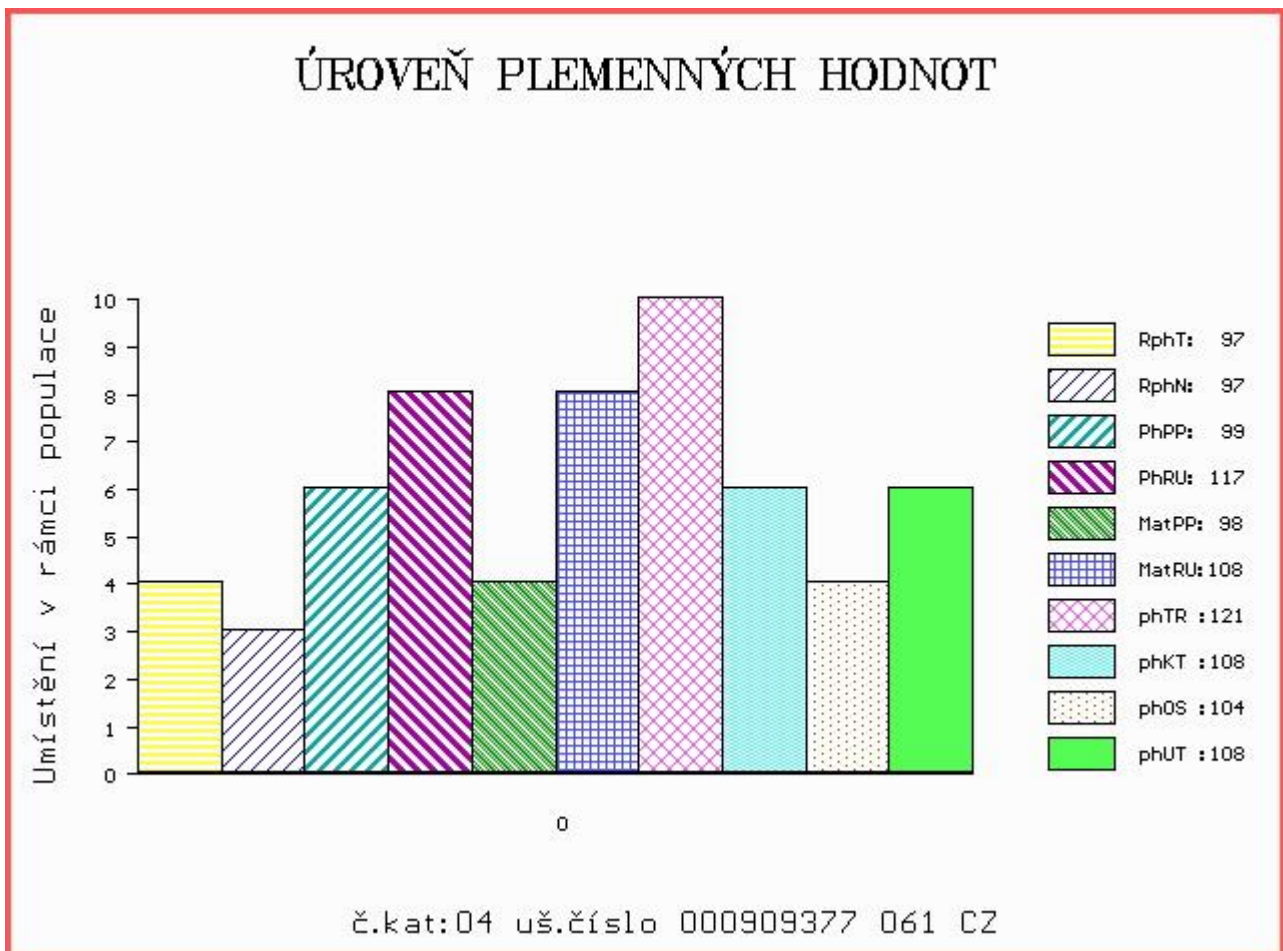

Číslo : 909377 061 CZ BRIXI MEDLIČSKÝ V Číslo katalogu 4
Dat.nar. : 25.11.2015 Plemeno : T100 Charolais
Chovatel : DV Batelov
Majitel : DV Batelov

OOO 280 646 ROSSO NEW HORIZON 8L P PMC258716
OO 280 645 BAR J SILVERADO 14S P PMC306605
MOO 306861 CA BAR J LOLLYPOP 8L P PFC306861

OTEC ZIT 382 SVY GENESIS PLD 22X P PMC331811
OMO 280 647 CRYSTAL D PIERCE 40P P QPMC289395
MO 358088 CA JWX TALLULAH 172T P PFC358088
MMO 382926 CA TDW 210M P PFC328926

OOM ZCH 388 IMPAIR RR3 1893102983
OM ZCH 809 PINAY 8552394134
MOM 8596100049 FR MARY 8596100049

MA 345941 961 CZ /4 ot 116000345941961
OMM CHP 086 DOUBLE S EXPRESSO 33E P SMC 183059
MM 108291 607 CZ 116000108291607
MMM 30207 324 CZ CROWNHILLS WEETDREAMS 447D PFC208608

Vl.užit:nar: 45 kg ve 120d: 232 kg ve 210d: 367 kg v 365d: 660 kg / kříž: 144 cm
Přírůstek v testu : 1783 g / 97 přírůstek od narození: 1707 g / 97 šourek 39 cm
Věk při ZV 455 dní aktuálně k 25.01.17 hmotnost: 774 kg výška v kříži: 149 cm

PLEMENNÉ HODNOTY						LINEARNÍ HODNOCENÍ											
	pp	ru	pp	ru	TR	KT	OS	UT	Hmot	kříž	TR	KT	OS	UT	CE		
BÝK	PE	99	117	ME	98	108	121	108	104	108							
MATKA	PE	101	110	ME	97	131	111	107	105	107	950	153	27	22	21	7	77
OTEC	PE	103	117	ME	94	89	110	104	102	103	0	0	0	0	0	0	0

HODNOCEN: TR 10 / /10 KT / / OS / / UT Výsledek: