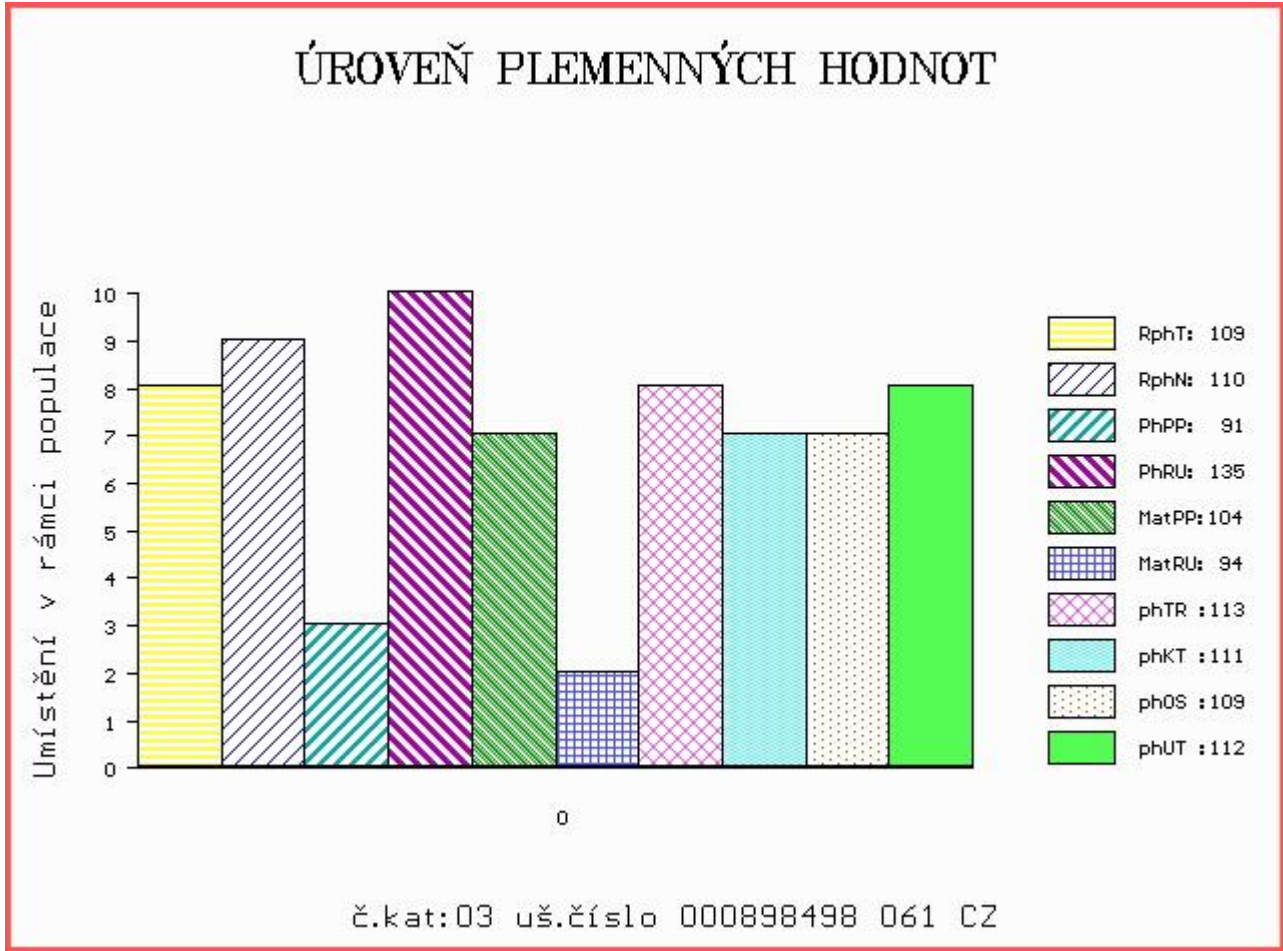

Číslo : 898498 061 CZ BOLS Z MEZIBOŘÍ P Číslo katalogu 3
Dat.nar. : 24.11.2015 Plemeno : T100 Charolais
Chovatel : Hatlák V.ing.,Meziboří
Majitel : Hatlák V.ing.,Meziboří

OOO 265 304 IGLOO.MIC 0393100604
OO 272 290 SYLVANER 1017031840
MOO 1094100539 FR JUPE 1094100539

OTEC ZIT 520 FRONSAC 4522791134
OMO ZCH 944 SAVIGNEUX 2101106933
MO 4522796007 FR BALSAMINE 4522796007
MMO 4522791051 FR SAVANE 4522791051

OOM ZCH 450 LE REBEL 3695100770
OM ZTI 247 VIZIR P 7121074461
MOM 8932230816 FR RENGAINE 8932230816

MA 344612 961 CZ /5 ot ROSA Z MEZIBOŘÍ P 017000344612961
OMM ZCH 256 BOLDO 8986103023
MM 113794 614 CZ CHÉR Z MEZIBOŘÍ 017614113794
MMM 4981 614 CZ HACHETTE RJ 7992102512

Vl.užit:nar: 50 kg ve 120d: 261 kg ve 210d: 381 kg v 365d: 668 kg / kříž: 140 cm
Přírůstek v testu : 2033 g / 109 přírůstek od narození: 1661 g / 110 šourek 39 cm
Věk při ZV 456 dní aktuálně k 25.01.17 hmotnost: 761 kg výška v kříži: 145 cm

PLEMENNÉ HODNOTY										LINEARNÍ HODNOCENÍ						
	pp	ru	pp	ru	TR	KT	OS	UT		Hmot	kříž	TR	KT	OS	UT	CE
BÝK	PE	91	135	ME	104	94	113	111	109	112						
MATKA	PE	97	117	ME	99	112	103	115	117	115	940	152	27	22	21	8 78
OTEC	PE	83	132	ME	108	90	106	103	102	104	0	0	0	0	0	0

HODNOCEN: TR 10 / /10 KT / / OS / / UT Výsledek: