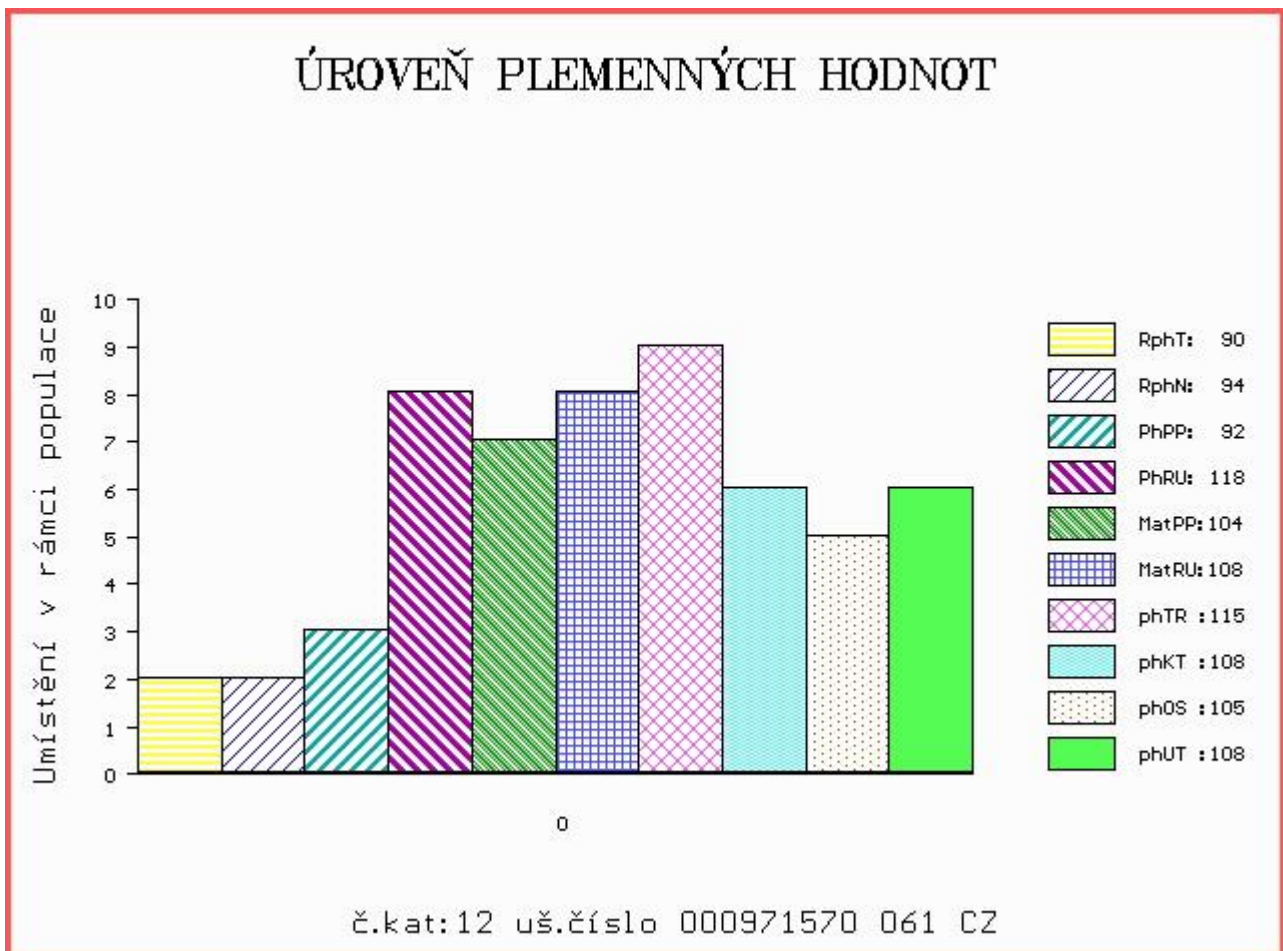

Číslo : 971570 061 CZ BENZ Z MEZIBOŘÍ P Číslo katalogu 12
Dat.nar. : 12.12.2015 Plemeno : T100 Charolais
Chovatel : Hatlák V.ing.,Meziboří
Majitel : Hatlák V.ing.,Meziboří

OOO 268 799 ROOSVELT SC P 8541876919
OO ZCH 942 UNICO SC PP 7121333571
MOO 7121400365 FR RONDELLE P 7121400365

OTEC ZTI 657 SENZA Z MEZIBOŘÍ P 017000664802061
OMO ZCH 388 IMPAIR RR3 1893102983
MO 210984 961 CZ 017000210984961
MMO 113791 614 CZ HELENA Z MEZIBOŘÍ 017614113791

OOM ZCH 806 HABIT 7992101442
OM ZTI 240 POPULAIR 7121319473
MOM 7193114856 FR JUSTICE 7193114856

MA 380944 961 CZ /5 ot STELLA Z MEZIBOŘÍ 017000380944961
OMM ZCH 699 JUMPER 8894104162
MM 210979 961 CZ NINA Z MEZIBOŘÍ 017000210979961
MMM 113792 614 CZ CHULIETA Z MEZIBOŘÍ 017614113792

Vl.užit:nar: 47 kg ve 120d: 254 kg ve 210d: 380 kg v 365d: 634 kg / kříž: 137 cm
Přírůstek v testu : 1500 g / 90 přírůstek od narození: 1520 g / 94 šourek 41 cm
Věk při ZV 438 dní aktuálně k 25.01.17 hmotnost: 670 kg výška v kříži: 141 cm

PLEMENNÉ HODNOTY						LINEARNÍ HODNOCENÍ											
	pp	ru	pp	ru	TR	KT	OS	UT	Hmot	kříž	TR	KT	OS	UT	CE		
BÝK	PE	92	118	ME	104	108	115	108	105	108							
MATKA	PE	91	119	ME	96	120	114	103	101	104	860	151	27	20	19	7	73
OTEC	PE	94	118	ME	111	96	112	111	109	111	700	141	26	23	22	8	79

HODNOCEN: TR 9 / /10 KT / / OS / / UT Výsledek: