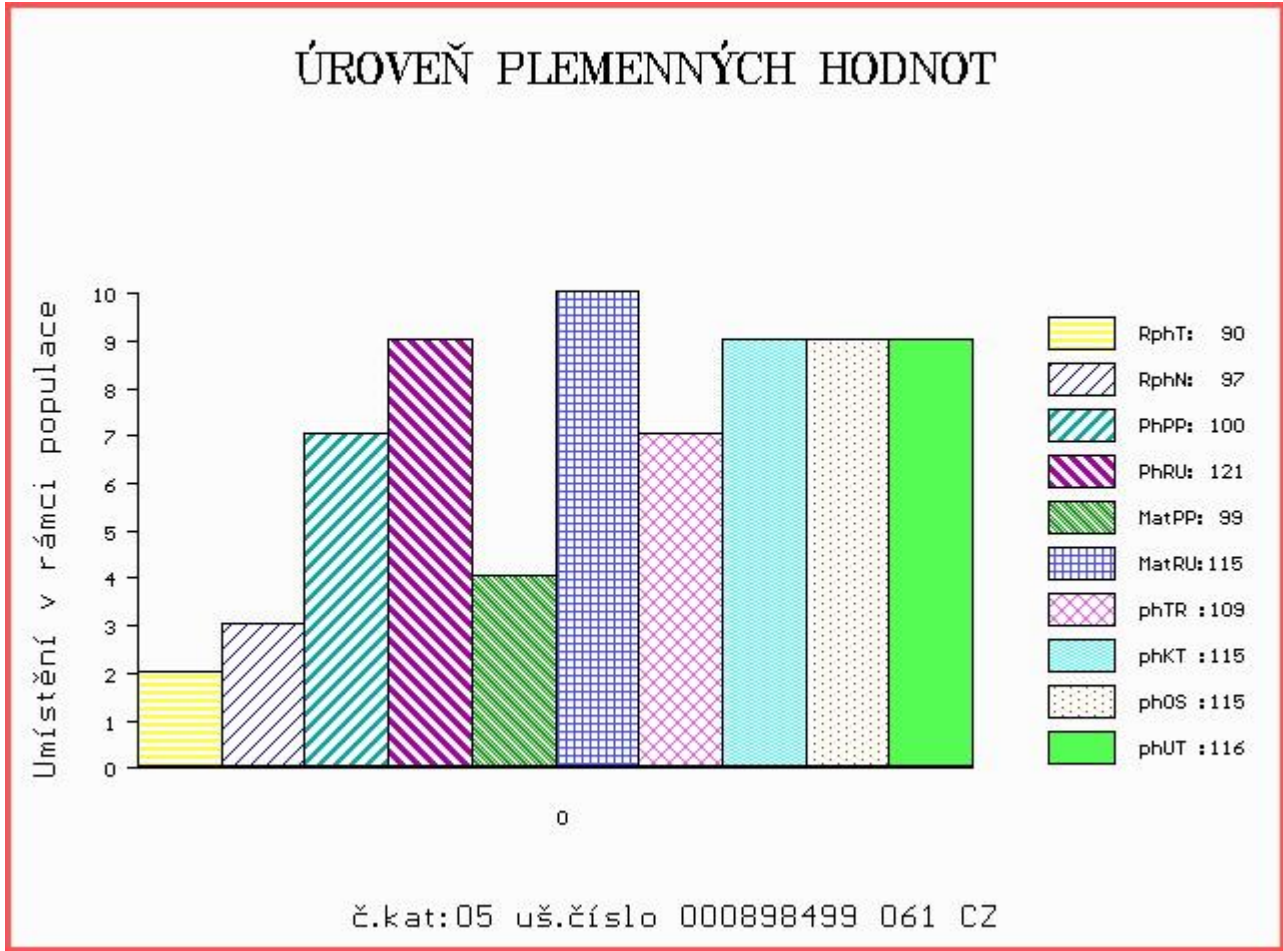

Číslo : 898499 061 CZ BOBÍK Z MEZIBOŘÍ Číslo katalogu 5
Dat.nar. : 28.11.2015 Plemeno : T100 Charolais
Chovatel : Hatlák V.ing.,Meziboří
Majitel : Hatlák V.ing.,Meziboří

OOO ZCH 388 IMPAIR RR3 1893102983
OO ZCH 809 PINAY 8552394134
MOO 8596100049 FR MARY 8596100049

OTEC ZIT 335 AZELIER 8543362803
OMO 268 188 EUROPEEN 8589101212
MO 8592104555 FR INTRUSE 8592104555
MMO 8589101209 FR ECLUSE 8589101209

OOM ZCH 206 ABOUKIR 7185119662
OM ZCH 806 HABIT 7992101442
MOM 7984102123 FR VIGILANTE 7984102123

MA 447396 961 CZ /3 ot TETA Z MEZIBOŘÍ 017000447396961
OMM ZCH 704 NATUR 3697010336
MM 284357 961 CZ PAUZA Z MEZIBOŘÍ 017000284357961
MMM 18969 961 CZ MADLA Z MEZIBOŘÍ 017000018969961

Vl.užit:nar: 46 kg ve 120d: 240 kg ve 210d: 364 kg v 365d: 603 kg / kříž: 137 cm
Přírůstek v testu : 1658 g / 90 přírůstek od narození: 1517 g / 97 šourek 37 cm
Věk při ZV 452 dní aktuálně k 25.01.17 hmotnost: 689 kg výška v kříži: 138 cm

PLEMENNÉ HODNOTY						LINEARNÍ HODNOCENÍ											
	pp	ru	pp	ru		TR	KT	OS	UT	Hmot	kříž	TR	KT	OS	UT	CE	
BÝK	PE	100	121	ME	99	115	109	115	115	116							
MATKA	PE	100	115	ME	101	118	108	108	108	109	850	152	27	22	21	8	78
OTEC	PE	95	130	ME	101	109	115	123	122	123	0	0	0	0	0	0	0

HODNOCEN: TR 7 / /10 KT / / OS / / UT Výsledek: