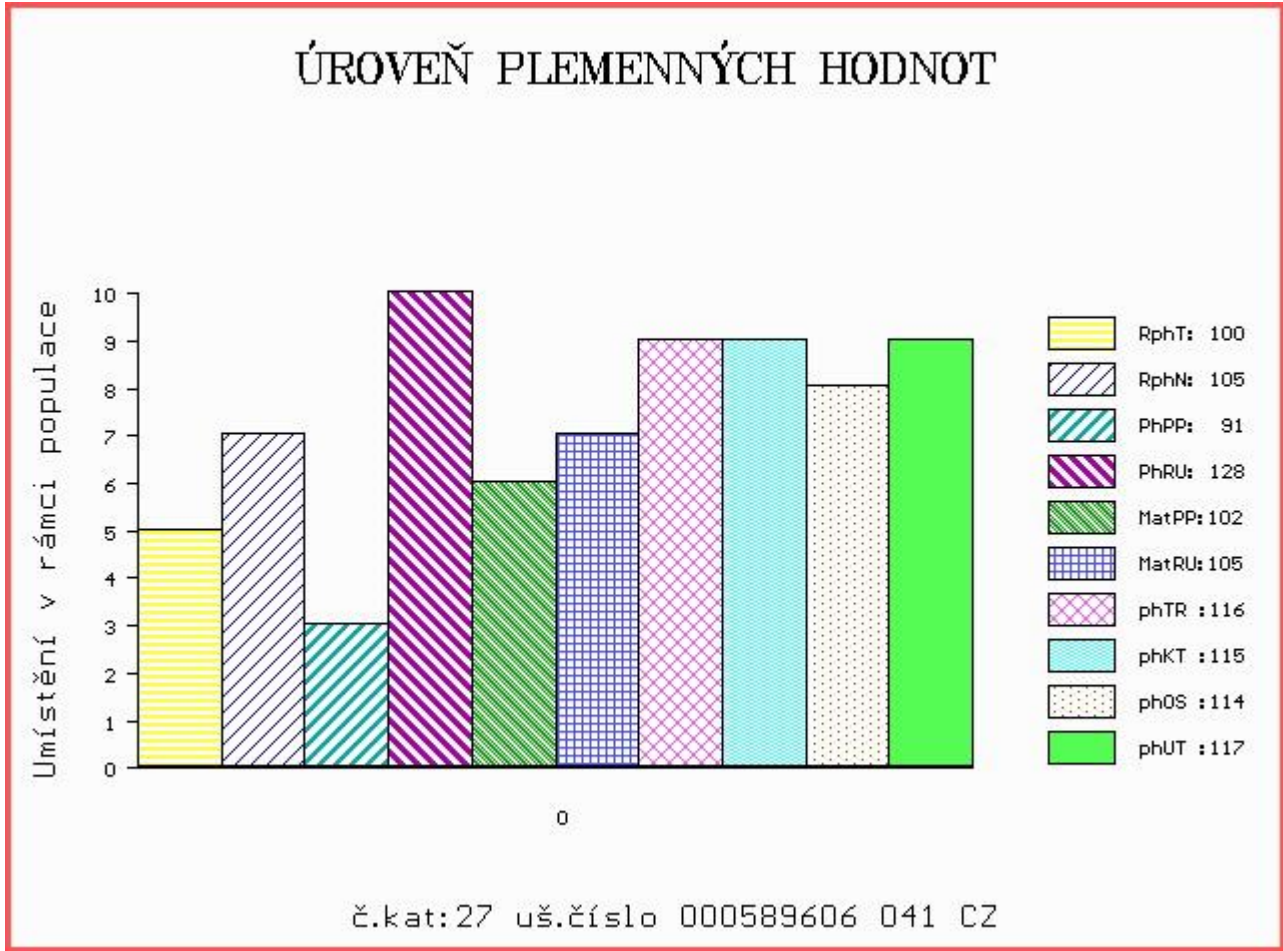

Číslo : 589606 041 CZ BECAUD Z ČISTÉ Číslo katalogu 27
Dat.nar. : 28.12.2015 Plemeno : T100 Charolais
Chovatel : UFARMA spol s.r.o., Čistá u Rovné
Majitel : UFARMA spol s.r.o., Čistá u Rovné

OOO 265 304 IGLOO.MIC 0393100604
OO 272 290 SYLVANER 1017031840
MOO 1094100539 FR JUPE 1094100539

OTEC ZIT 521 FIRST 7613879841
OMO ZCH 809 PINAY 8552394134
MO 7613879072 FR ANETH 7613879072
MMO 7613878734 FR URACILE 7613878734

OOM ZCH 240 CASOAR 4587100162
OM CHP 870 MONTY Z VESELÍČKA 068000114591021
MOM 2832 417 CZ JALEUSE 2193108661

MA 159736 941 CZ /2 ot 369000159736941
OMM 266 907 MISTRAL 5896131820
MM 5810101 147 FR SAGESSE 5810101147
MMM 5892107013 FR HOTESSE 5892107013

Vl.užit:nar: 50 kg ve 120d: 228 kg ve 210d: 361 kg v 365d: 647 kg / kříž: 138 cm
Přírůstek v testu : 1833 g / 100 přírůstek od narození: 1650 g / 105 šourek 37 cm
Věk při ZV 422 dní aktuálně k 25.01.17 hmotnost: 700 kg výška v kříži: 140 cm

PLEMENNÉ HODNOTY										LINEARNÍ HODNOCENÍ						
	pp	ru	pp	ru	TR	KT	OS	UT		Hmot	kříž	TR	KT	OS	UT	CE
BÝK	PE	91	128	ME	102	105	116	115	114	117						
MATKA	PE	93	116	ME	104	122	109	110	110	110	830	145	25	21	19	7 72
OTEC	PE	90	121	ME	96	98	104	110	112	112	0	0	0	0	0	0

HODNOCEN: TR 9 / /10 KT / / OS / / UT Výsledek: