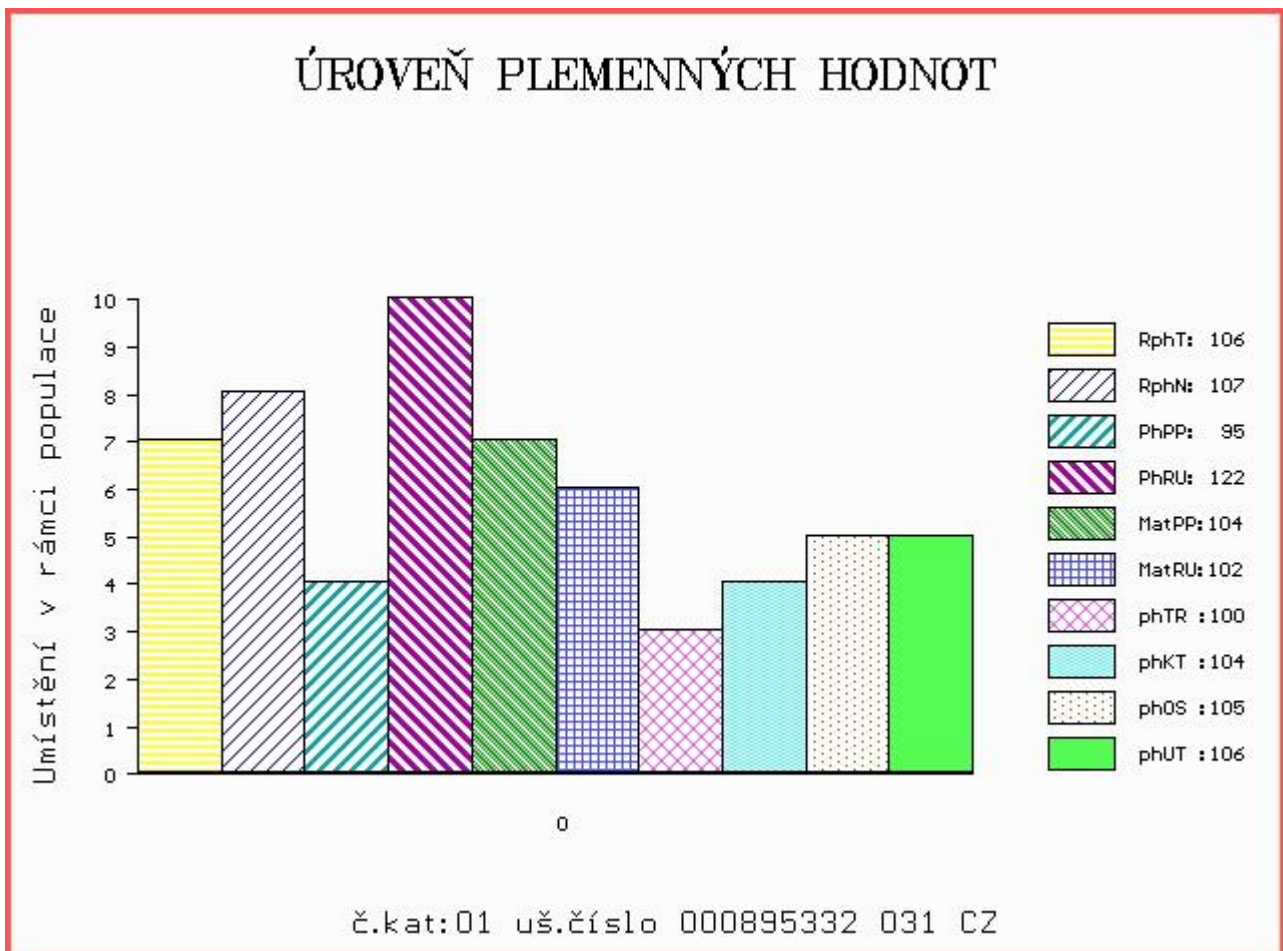

Číslo : 895332 031 CZ **BOLDO Z MALETIC** Číslo katalogu 1
Dat.nar. : 02.11.2015 Plemeno : T100 Charolais
Chovatel : Maletická farma s.r.o.
Majitel : Maletická farma s.r.o.

OOO ZCH 516 MAGENTA 4296105603
OO ZTI 567 TAMILLY 7957090255
MOO 7957090070 FR ORMILLE 7957090070

Otec ZIT 193 VERDEL ZE SIRÉ P 434000663599032
OMO ZCH 556 JOCK Z CUNKOVA P 253288119780
MO 225756 932 CZ MADLA ZE SIRÉ P 434000225756932
MMO 115994 932 CZ 239000115994932

OOM ZTI 247 VIZIR P 7121074461
OM ZTI 590 ROMEO Z BORU V 386000590710021
MOM 133472 921 CZ BLAŽENKA Z BORU 386000133472921

MA 468725 931 CZ /2 ot VENDULKA Z MALETIC 465000468725931
OMM ZTI 041 AMOUR 6343405662
MM 343193 961 CZ RADKA Z OKŘEŠIC 186000343193961
MMM 175570 961 CZ OLINA Z OKŘEŠIC 186000175570961

Vl.užit:nar: 42 kg ve 120d: 199 kg ve 210d: 320 kg v 365d: 502 kg / kříž: 131 cm
Přírustek v testu : 1950 g / 106 přírustek od narození: 1380 g / 107 šourek 39 cm
Věk při ZV 478 dní aktuálně k 25.01.17 hmotnost: 663 kg výška v kříži: 136 cm

PLEMENNÉ HODNOTY										LINEARNÍ HODNOCENÍ							
	pp	ru	pp	ru	TR	KT	OS	UT	Hmot	kříž	TR	KT	OS	UT	CE		
BÝK	PE	95	122	ME	104	102	100	104	105	106							
MATKA	PE	93	121	ME	99	110	106	108	108	109	792	144	26	21	19	7	73
Otec	PE	88	114	ME	109	98	108	108	108	111	590	138	26	20	20	7	73

HODNOCEN: TR 5 / / 6 KT / / OS / / UT Výsledek: