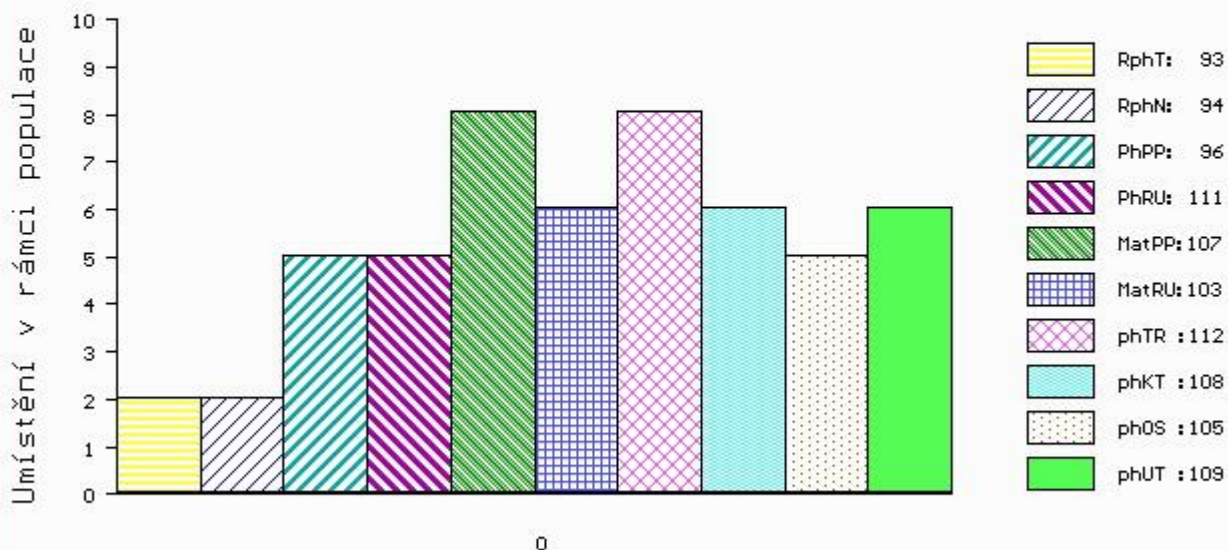

Číslo : 580055 041 CZ BEBE Z ČISTÉ P Číslo katalogu 10
Dat.nar. : 10.12.2015 Plemeno : T100 Charolais
Chovatel : UFARMA spol s.r.o., Čistá u Rovné
Majitel : UFARMA spol s.r.o., Čistá u Rovné

OOO ZCH 516 MAGENTA 4296105603
OO ZTI 567 TAMILLY 7957090255
MOO 7957090070 FR ORMILLE 7957090070

Otec ZIT 193 VERDEL ZE SIRÉ P 434000663599032
OMO ZCH 556 JOCK Z CUNKOVA P 253288119780
MO 225756 932 CZ MADLA ZE SIRÉ P 434000225756932
MMO 115994 932 CZ 239000115994932

OOM ZCH 388 IMPAIR RR3 1893102983
OM ZCH 556 JOCK Z CUNKOVA P 253288119780
MOM 1742 417 CZ HILDA 246417001742

MA 117993 941 CZ /7 ot 411000117993941
OMM 267 865 RUBIS-AJEC 7121320683
MM 7121293 463 FR ULINE 7121293463
MMM 7121038604 FR OPERETTE 7121038604

Vl.užit:nar: 49 kg ve 120d: 216 kg ve 210d: 357 kg v 365d: 574 kg / kříž: 134 cm
Přírůstek v testu : 1691 g / 93 přírůstek od narození: 1498 g / 94 šourek 36 cm
Věk při ZV 440 dní aktuálně k 25.01.17 hmotnost: 666 kg výška v kříži: 136 cm

PLEMENNÉ HODNOTY

LINEARNÍ HODNOCENÍ

	pp	ru	pp	ru	TR	KT	OS	UT	Hmot	kříž	TR	KT	OS	UT	CE		
BÝK	PE	96	111	ME	107	103	112	108	105	109							
MATKA	PE	104	109	ME	106	108	117	111	107	111	880	148	25	22	21	7	75
Otec	PE	88	114	ME	109	98	108	108	108	111	590	138	26	20	20	7	73

HODNOCEN: TR 6 / /10 KT / / OS / / UT Výsledek:

ÚROVEŇ PLEMENNÝCH HODNOT

č.kat:10 uš.číslo 000580055 041 CZ