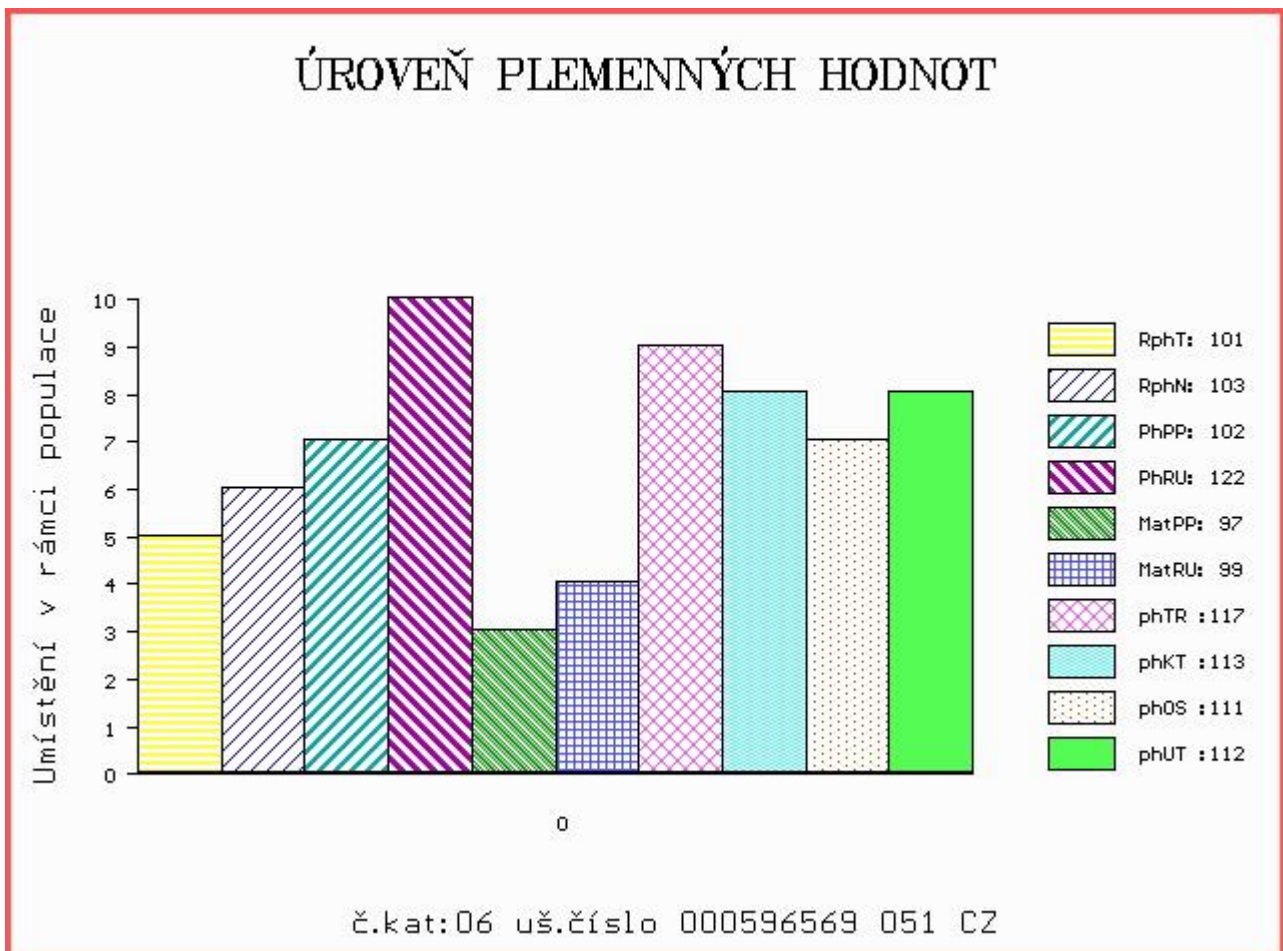

Číslo : 596569 051 CZ BERÁNEK Číslo katalogu 6
Dat.nar. : 04.12.2015 Plemeno : T100 Charolais
Chovatel : Farma Peklo s.r.o.
Majitel : Jihočeský chovatel a.s.Č.Budějovice

OOO 266 914 DALTON 0388110618
OO ZCH 703 NECESSAIRE 6327793880
MOO 394113841 FR LICHETTE 0394113841

OTEC ZIT 349 VIVIERS 5703581890
OMO ZCH 450 LE REBEL 3695100770
MO 5703418896 FR SIBERIE 5703418896
MMO 5796005414 FR MATELOTE 5796005414

OOM 269 449 IDEALISTE RVS 1893105537
OM ZTI 245 SUEDOIS 5811102125
MOM 5813099561 FR PLUIE 5813099561

MA 144317 951 CZ /3 ot R 423000144317951
OMM ZCH 517 NELSON 0397108304
MM 7121505 730 FR ALLEGRESSE 7121505730
MMM 7121369902 FR PARESSE 7121369902

Vl.užit:nar: 35 kg ve 120d: 243 kg ve 210d: 384 kg v 365d: 597 kg / kříž: 138 cm
Přírůstek v testu : 1641 g / 101 přírůstek od narození: 1526 g / 103 šourek 38 cm
Věk při ZV 446 dní aktuálně k 25.01.17 hmotnost: 673 kg výška v kříži: 140 cm

PLEMENNÉ HODNOTY										LINEARNÍ HODNOCENÍ							
	pp	ru	pp	ru	TR	KT	OS	UT		Hmot	kříž	TR	KT	OS	UT	CE	
BÝK	PE	102	122	ME	97	99	117	113	111	112							
MATKA	PE	103	108	ME	87	114	108	109	106	106	858	148	25	21	20	7	73
OTEC	PE	95	126	ME	109	87	116	112	113	112	0	0	0	0	0	0	0

HODNOCEN: TR 8 / /10 KT / / OS / / UT Výsledek: