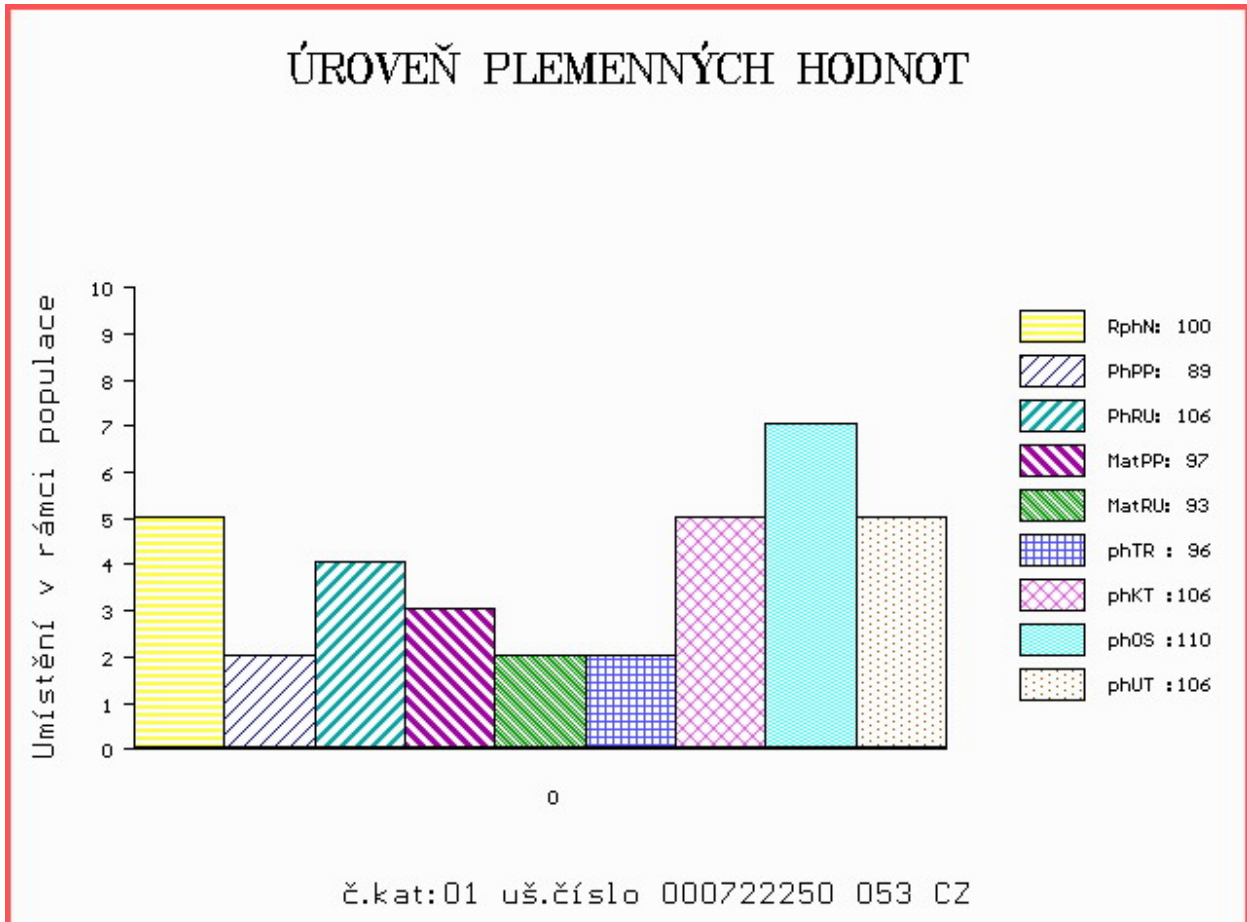

Číslo : **72250 053 CZ BAND ZE DVORA** Číslo katalogu 1
Dat.nar. : 24.11.2015 Plemeno : Y100 Limousine
Chovatel : Šeda J., Helvíkovice
Majitel : Šeda J., Helvíkovice

OOO ZLI 664 GENIAL 8791002491
OO 268 705 NELOMBO 1297172653
MOO 1289110490 FR ELANCEE 1289110490

OTEC ZLM 053 UNIQUE 1931432417
OMO ZLI 269 HIGHLANDER 1692111209
MO 1930068676 FR PELUCHE 1930068676
MMO 1992002519 FR HERTA 1992002519

OOM 265 620 BAMBINO-MN 8786001669
OM ZLI 268 IONESCO 3693000206
MOM 3687001802 FR COQUETTE 3687001802

MA 247929 953 CZ /3 ot 114000247929953
OMM LIP 134 ITALIC 056281099480
MM 138531 511 CZ LINDA ZE DVORA 114000138531511
MMM 8327 517 CZ HANKA ZE DVORA 114517008327

Vl.užit:nar: **43** kg ve 120d: **218** kg ve 210d: **337** kg v 365d: **621** kg / kříž: **0** cm
Přírustek od narození: **1595 g / 100** šourek **38** cm
Věk při ZV **460** dní aktuálně k 24.01.17 hmotnost: **724** kg výška v kříži: **139** cm

PLEMENNÉ HODNOTY										LINEARNÍ HODNOCENÍ								
	pp	ru	pp	ru	TR	KT	OS	UT		Hmot	kříž	TR	KT	OS	UT	CE		
BÝK	PE	89	106	ME	97	93	96	106	110	106								
MATKA	PE	89	107	ME	106	100	100	112	116	113	806	/	142	25	20	19	7	71
OTEC	PE	90	106	ME	88	86	105	102	101	101	0	/	0	0	0	0	0	0

HODNOCEN: TR 8 / /10 KT / / OS / / UT Výsledek: