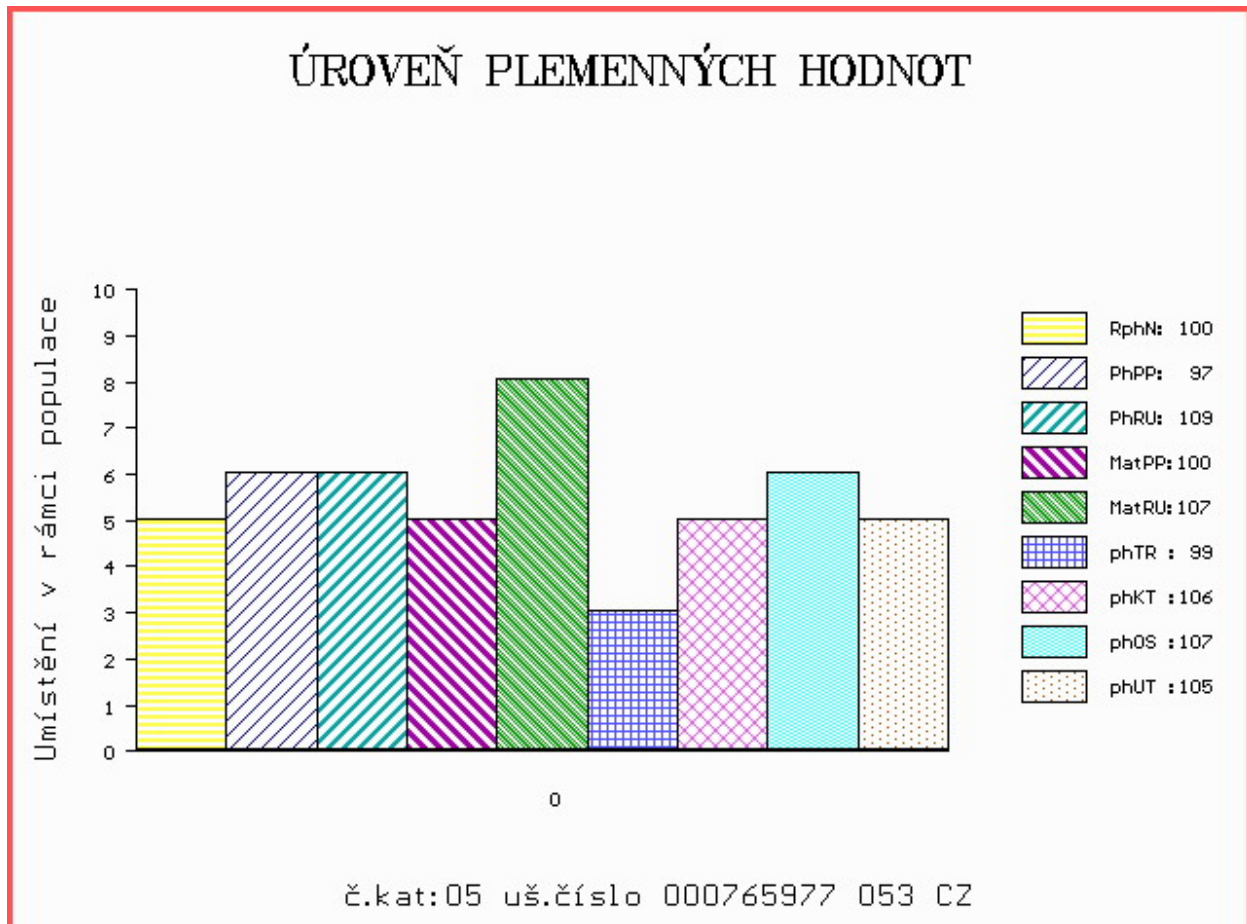

Číslo : **765977 053 CZ BIBER ZE DVORA** Číslo katalogu 5
Dat.nar. : 13.12.2015 Plemeno : Y100 Limousine
Chovatel : Šeda J., Helvíkovice
Majitel : Šeda J., Helvíkovice

OOO 280 721 RONICK HAWK DY92-026
OO 280 720 MACHERMORE AUGUSTUS MUK05-006
MOO 58500844 UK GREENBANK PATSY SAY99-001

OTEC ZLM 315 GERRYGULLINANE GLEN 272503020029
OMO ZLI 324 MAS DU CLO 2396032213
MO 271061710211 IE GERRYGULLINANE DAISY 271061710211
MMO 271145280157 IE BALLINA TERRIFIC 271145280157

OOM ZLI 207 JOUEUR 8794050235
OM ZLI 434 MÝTUS VFU 007000113842081
MOM 112 735 CZ CENTA VFU ET 007735000112

MA 211953 953 CZ /5 ot 114000211953953
OMM ZLI 348 KODEX VFU 007764119024
MM 104464 953 CZ 114000104464953
MMM 111836 511 CZ 114511111836

Vl.užit:nar: **44** kg ve 120d: **210** kg ve 210d: **335** kg v 365d: **583** kg / kříž: **0** cm
Přírustek od narození: **1495** g / 100 šourek **36** cm
Věk při ZV **441** dní aktuálně k 24.01.17 hmotnost: **654** kg výška v kříži: **139** cm

PLEMENNÉ HODNOTY										LINEARNÍ HODNOCENÍ							
	pp	ru	pp	ru	TR	KT	OS	UT		Hmot	kříž	TR	KT	OS	UT	CE	
BÝK	PE	97	109	ME	100	107	99	106	107	105							
MATKA	PE	99	102	ME	99	122	107	107	105	105	750	139	22	20	18	6	66
OTEC	PE	96	116	ME	101	92	96	103	105	103	0	0	0	0	0	0	0

HODNOCEN: TR 8 / /10 KT / / OS / / UT Výsledek: