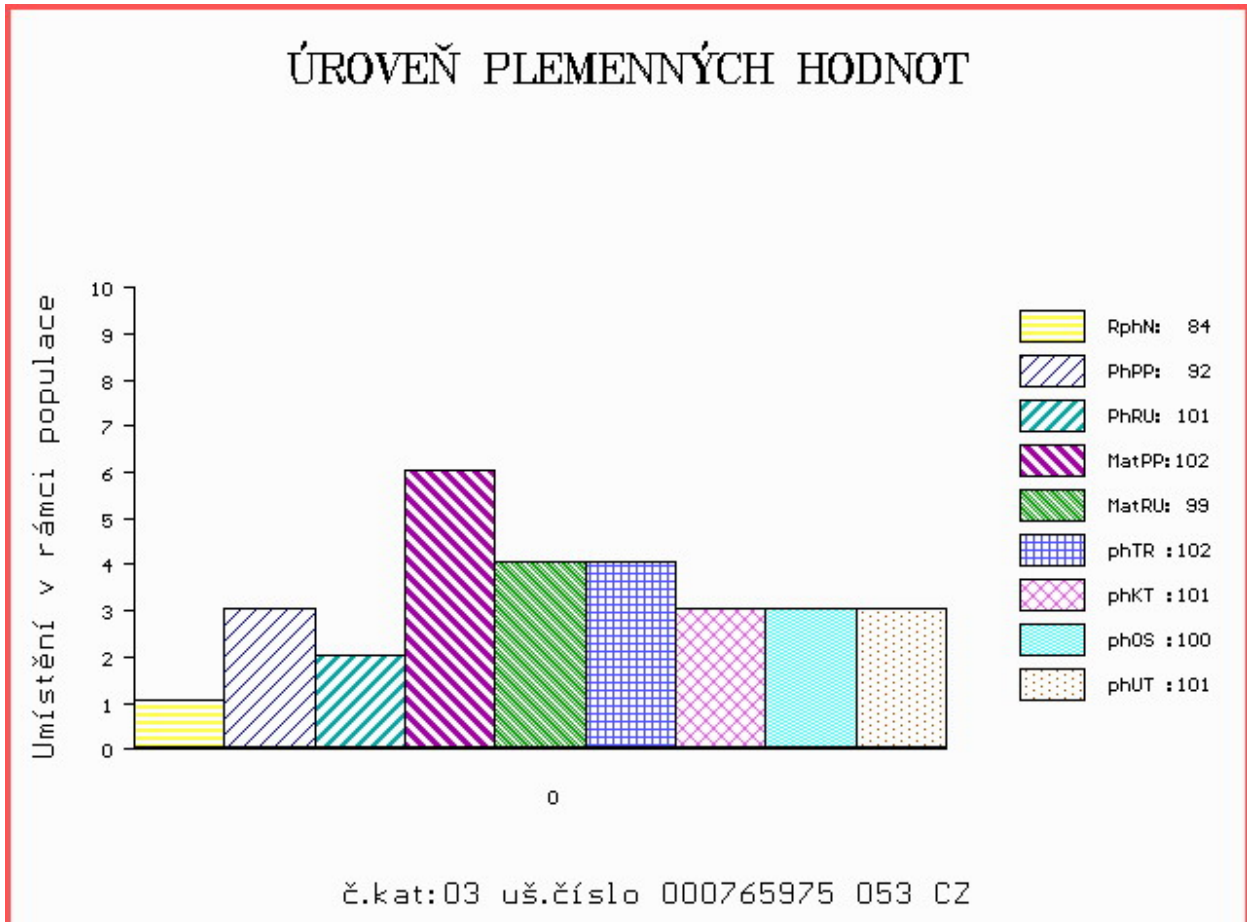

Číslo : **765975 053 CZ BLOCK ZE DVORA** Číslo katalogu 3
Dat.nar. : 07.12.2015 Plemeno : Y100 Limousine
Chovatel : Šeda J., Helvíkovice
Majitel : Šeda J., Helvíkovice

OOO 270 669 ABERG PAN P 58305-00341
OO ZLI 553 RYDE URANOS P 57065-00457
MOO 5706500398 DK RYDE ROYAL 57065-00398

Otec ZLI 551 BOLIDE P 8700840992
OMO ZLI 402 NENUPHAR 8797011143
MO 8700840734 FR VALSE 8700840734
MMO 8793004967 FR IDOLE 8793004967

OOM 270 376 PAYCHECK P 134893
OM ZLI 535 VIGNY.B V 8604154069
MOM 8699139769 FR PENSEE B 8699139769

MA 274190 953 CZ /2 ot 114000274190953
OMM ZLI 434 MÝTUS VFU 007000113842081
MM 211958 953 CZ 114000211958953
MMM 33192 953 CZ KATRIN Z KALIŠTĚ P 031000033192953

Vl.užit:nar: 42 kg ve 120d: 203 kg ve 210d: 315 kg v 365d: 590 kg / kříž: 0 cm
Přírustek od narození: 1546 g / 84 šourek 38 cm
Věk při ZV 447 dní aktuálně k 24.01.17 hmotnost: 682 kg výška v kříži: 138 cm

PLEMENNÉ HODNOTY										LINEARNÍ HODNOCENÍ							
	pp	ru	pp	ru	TR	KT	OS	UT		Hmot	kříž	TR	KT	OS	UT	CE	
BÝK	PE	92	101	ME	102	99	102	101	100	101							
MATKA	PE	101	99	ME	101	101	96	102	102	100	758	144	27	19	18	6	70
Otec	PE	83	102	ME	101	97	114	102	98	102	590	145	25	20	18	7	70

HODNOCEN: TR 7 / /10 KT / / OS / / UT Výsledek: