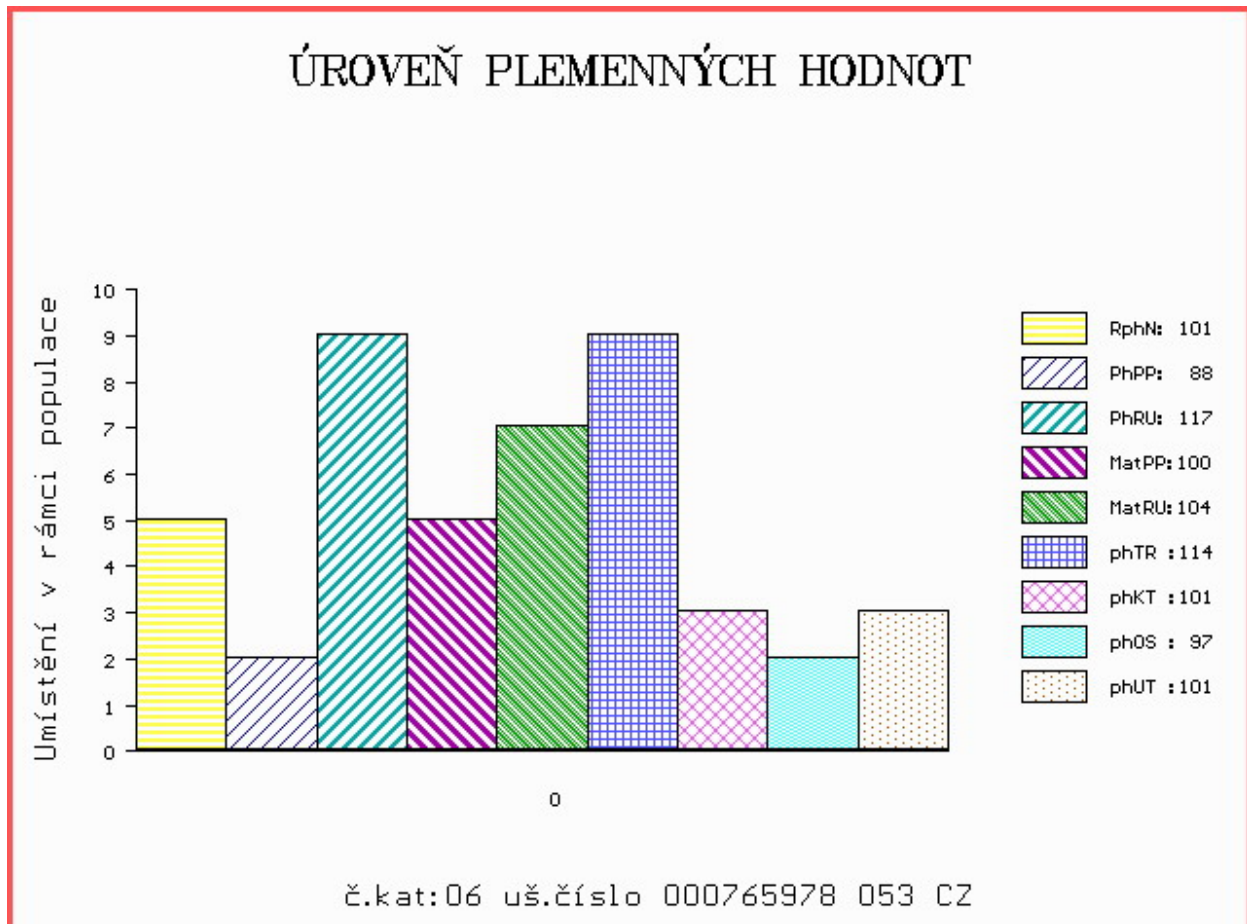

Číslo : **765978 053 CZ BERNARD ZE DVORA** Číslo katalogu 6
Dat.nar. : 19.12.2015 Plemeno : Y100 Limousine
Chovatel : Šeda J., Helvíkovice
Majitel : Šeda J., Helvíkovice

OOO 270 669 ABERG PAN P 58305-00341
OO ZLI 553 RYDE URANOS P 57065-00457
MOO 5706500398 DK RYDE ROYAL 57065-00398

Otec ZLI 551 BOLIDE P 8700840992
OMO ZLI 402 NENUPHAR 8797011143
MO 8700840734 FR VALSE 8700840734
MMO 8793004967 FR IDOLE 8793004967

OOM ZLI 325 KOLJA VFU 007764119005
OM ZLI 611 POET VFU 007000544203081
MOM 236 517 CZ GAJA VFU 007517000236

MA 247940 953 CZ /3 ot 114000247940953
OMM LIP 073 FEBUS ET 026517001732
MM 8327 517 CZ HANKA ZE DVORA 114517008327
MMM 449 517 CZ FANČA ZE DVORA 114517000449

Vl.užit:nar: **44** kg ve 120d: **218** kg ve 210d: **335** kg v 365d: **596** kg / kříž: **0** cm
Přírustek od narození: **1532 g / 101** šourek **38** cm
Věk při ZV **435** dní aktuálně k 24.01.17 hmotnost: **660** kg výška v kříži: **143** cm

PLEMENNÉ HODNOTY										LINEARNÍ HODNOCENÍ								
	pp	ru	pp	ru	TR	KT	OS	UT		Hmot	kříž	TR	KT	OS	UT	CE		
BÝK	PE	88	117	ME	100	104	114	101	97	101								
MATKA	PE	93	94	ME	97	134	116	108	106	108	840	/	144	26	21	19	7	73
Otec	PE	83	132	ME	100	83	109	100	97	101	730	/	151	26	22	21	8	77

HODNOCEN: TR 10 / /10 KT / / OS / / UT Výsledek: