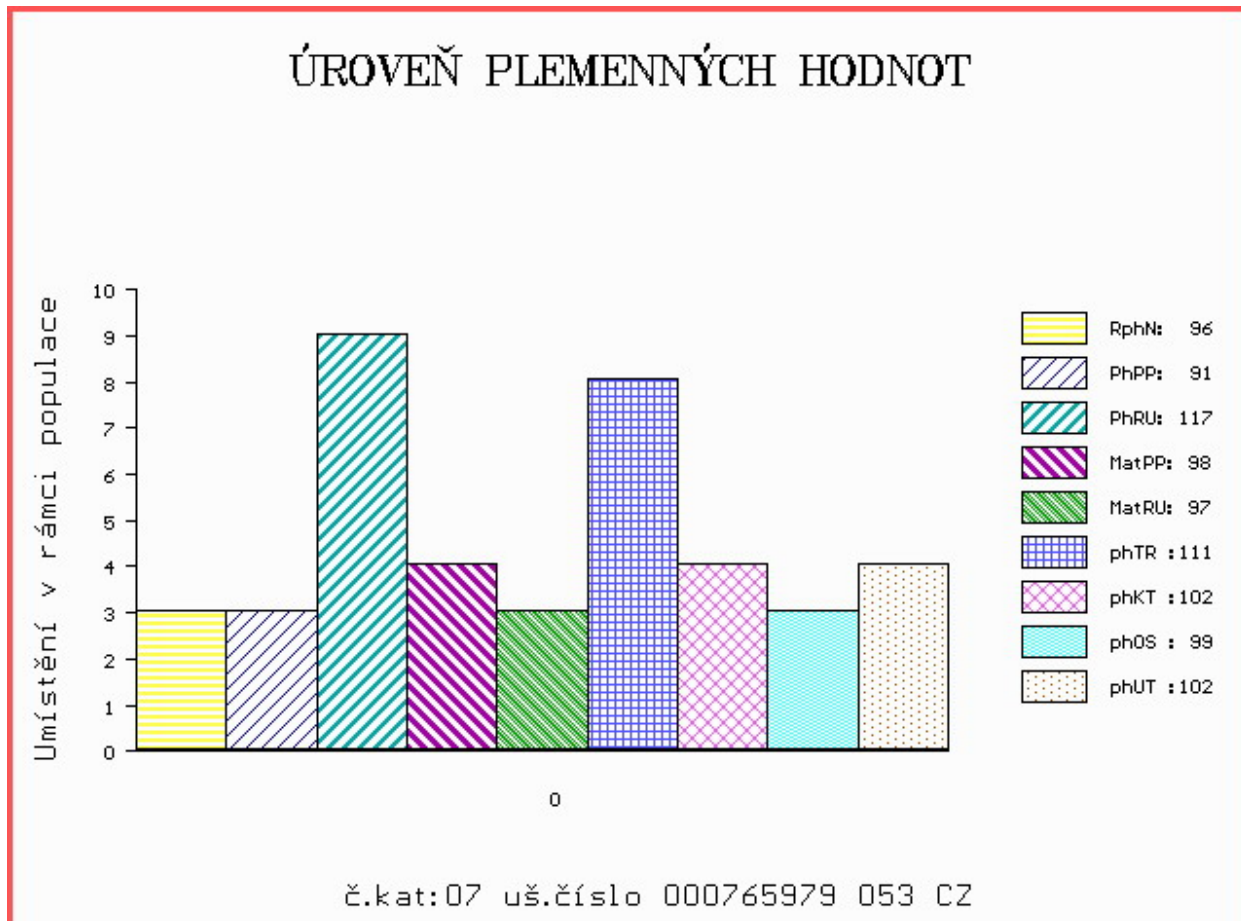

Číslo : **765979 053 CZ BEJART ZE DVORA** Číslo katalogu 7
Dat.nar. : 25.12.2015 Plemeno : Y100 Limousine
Chovatel : Šeda J., Helvíkovice
Majitel : Šeda J., Helvíkovice

OOO 000 POMPIER 8723740380
OO 272 687 STAR MN 2302612261
MOO 2399059316 FR OLYMPIA 2399059316

Otec ZLI 945 FORTISSIMO 3704321021
OMO 272 898 OISIF 3615109197
MO 3704323382 FR URTICAIRE 3704323382
MMO 3704329905 FR PASTILLE 3704329905

OOM 270 376 PAYCHECK P 134893
OM ZLI 535 VIGNY.B V 8604154069
MOM 8699139769 FR PENSEE B 8699139769

MA 274183 953 CZ /2 ot 114000274183953
OMM ZLI 434 MÝTUS VFU 007000113842081
MM 211961 953 CZ 114000211961953
MMM 104461 953 CZ 114000104461953

Vl.užit:nar: 35 kg ve 120d: 186 kg ve 210d: 307 kg v 365d: 538 kg / kříž: 0 cm
Přírustek od narození: 1386 g / 96 šourek 36 cm
Věk při ZV 429 dní aktuálně k 24.01.17 hmotnost: 584 kg výška v kříži: 140 cm

PLEMENNÉ HODNOTY										LINEARNÍ HODNOCENÍ								
	pp	ru	pp	ru	TR	KT	OS	UT		Hmot	kříž	TR	KT	OS	UT	CE		
BÝK	PE	91	117	ME	98	97	111	102	99	102								
MATKA	PE	99	103	ME	95	111	112	112	110	110	790	/	147	27	19	19	7	72
Otec	PE	83	132	ME	100	83	109	100	97	101	730	/	151	26	22	21	8	77

HODNOCEN: TR 9 / / 9 KT / / OS / / UT Výsledek: