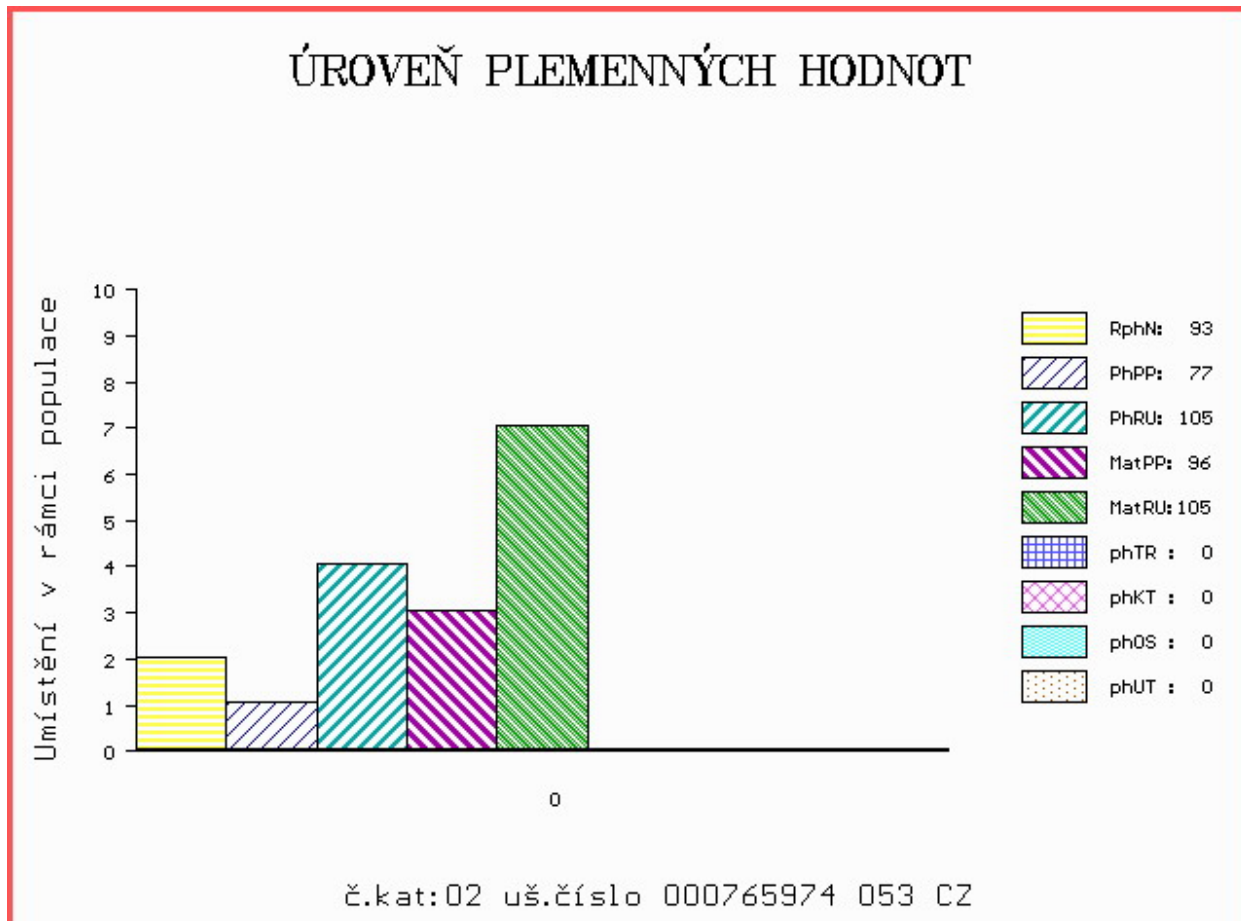

Číslo : **765974 053 CZ BOLTEC ZE DVORA** Číslo katalogu 2
Dat.nar. : 29.11.2015 Plemeno : Y100 Limousine
Chovatel : Šeda J., Helvíkovice
Majitel : Šeda J., Helvíkovice

OOO 270 669 ABERG PAN P 58305-00341
OO ZLI 553 RYDE URANOS P 57065-00457
MOO 5706500398 DK RYDE ROYAL 57065-00398

Otec ZLI 551 BOLIDE P 8700840992
OMO ZLI 402 NENUPHAR 8797011143
MO 8700840734 FR VALSE 8700840734
MMO 8793004967 FR IDOLE 8793004967

OOM 265 620 BAMBINO-MN 8786001669
OM ZLI 268 IONESCO 3693000206
MOM 3687001802 FR COQUETTE 3687001802

MA 274191 953 CZ /2 ot 114000274191953
OMM ZLI 348 KODEX VFU 007764119024
MM 104461 953 CZ 114000104461953
MMM 455 517 CZ FIFI ZE DVORA 114517000455

Vl.užit:nar: **43** kg ve 120d: **175** kg ve 210d: **307** kg v 365d: **528** kg / kříž: **0** cm
Přírustek od narození: **1268** g / **93** šourek **37** cm
Věk při ZV **455** dní aktuálně k 24.01.17 hmotnost: **578** kg výška v kříži: **137** cm

PLEMENNÉ HODNOTY										LINEARNÍ HODNOCENÍ							
	pp	ru	pp	ru	TR	KT	OS	UT	Hmot	kříž	TR	KT	OS	UT	CE		
BÝK	PE	77	105	ME	96	105	0	0	0	0							
MATKA	PE	89	109	ME	96	109	0	0	0	0	875	146	27	22	19	7	75
Otec	PE	83	102	ME	101	97	114	102	98	102	590	145	25	20	18	7	70

HODNOCEN: TR 7 / / 9 KT / / OS / / UT Výsledek: