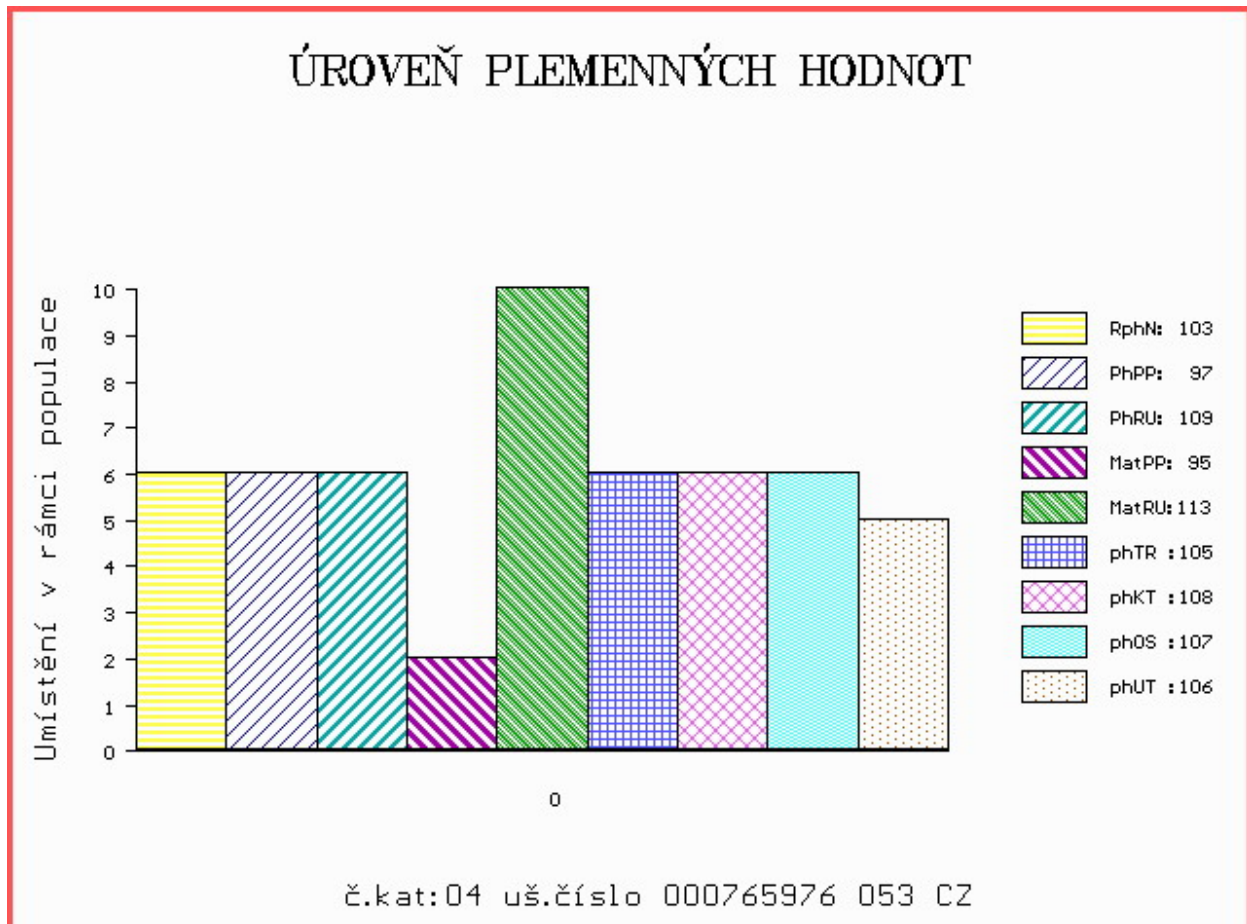

Číslo : **765976 053 CZ BEDUIN ZE DVORA** Číslo katalogu 4
Dat.nar. : 12.12.2015 Plemeno : Y100 Limousine
Chovatel : Šeda J., Helvíkovice
Majitel : Šeda J., Helvíkovice

OOO 262 282 VAGABOND 8784014835
OO 268 707 EPSON 8789003682
MOO 8782002576 FR TECHNIQUE 8782002576

Otec ZLI 666 TASTEVIN 3330021849
OMO ZLI 269 HIGHLANDER 1692111209
MO 3330003088 FR PAILLETTE 3330003088
MMO 3393015768 DE IAMBIQUE 3393015768

OOM ZLI 234 MAGNUM 8796001965
OM ZLI 348 KODEX VFU 007764119024
MOM 236 517 CZ GAJA VFU 007517000236

MA 104461 953 CZ /8 ot 114000104461953
OMM LIP 049 DRAK 028591046704
MM 455 517 CZ FIFI ZE DVORA 114517000455
MMM 98901 511 CZ BERTA ZE DVORA 114 51198901

Vl.užit:nar: **44** kg ve 120d: **203** kg ve 210d: **357** kg v 365d: **594** kg / kříž: **0** cm
Přírustek od narození: **1506 g / 103** šourek **39** cm
Věk při ZV **442** dní aktuálně k 24.01.17 hmotnost: **660** kg výška v kříži: **139** cm

PLEMENNÉ HODNOTY										LINEARNÍ HODNOCENÍ								
	pp	ru	pp	ru	TR	KT	OS	UT		Hmot	kříž	TR	KT	OS	UT	CE		
BÝK	PE	97	109	ME	95	113	105	108	107	106								
MATKA	PE	96	101	ME	86	129	111	106	104	104	790	/	147	25	19	18	6	68
Otec	PE	105	96	ME	98	107	100	103	102	102	0	/	0	0	0	0	0	0

HODNOCEN: TR 8 / /10 KT / / OS / / UT Výsledek: