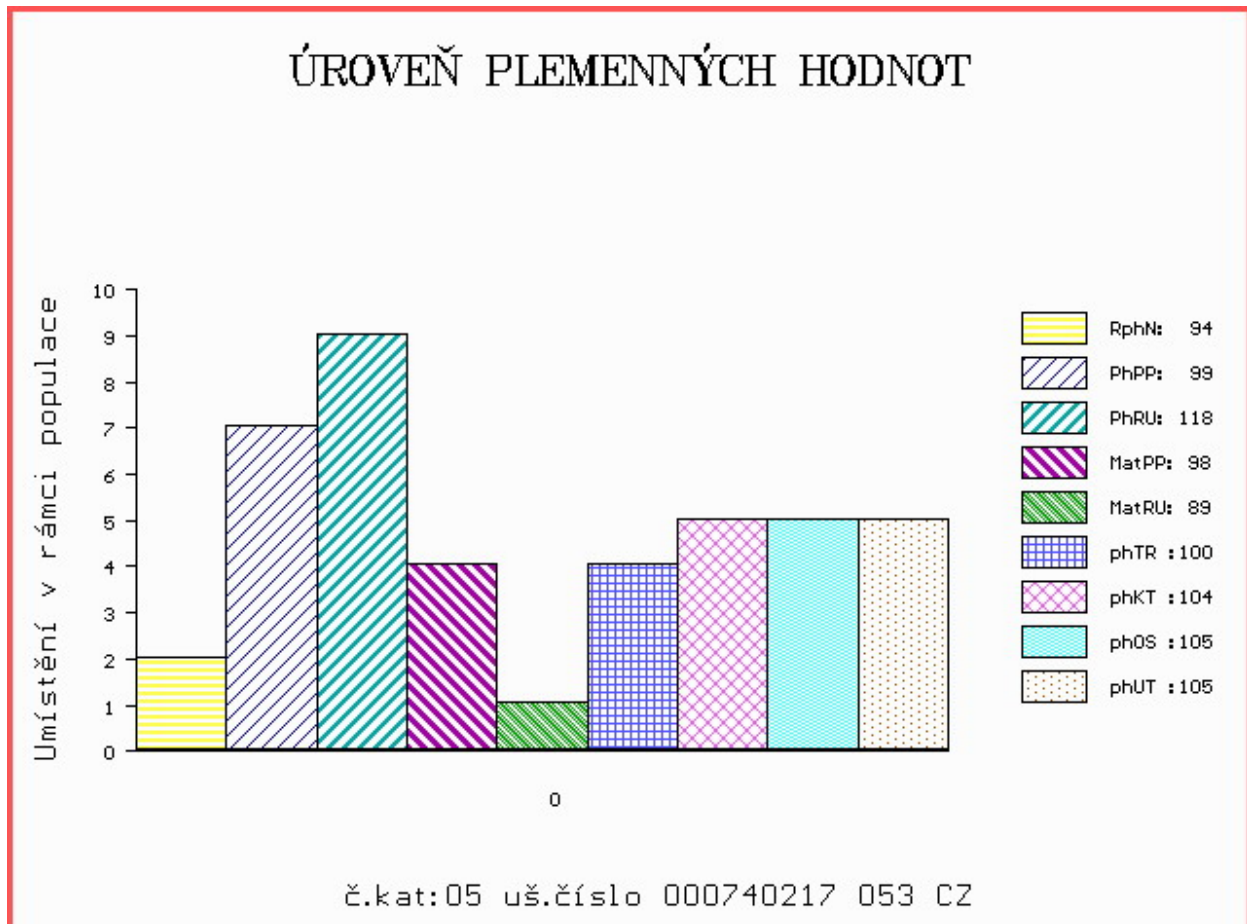

Číslo : **740217 053 CZ BONIFÁC ZE LHOTKY P** Číslo katalogu 5
Dat.nar. : 23.12.2015 Plemeno : Y100 Limousine
Chovatel : Fišar Filip,Lhotka
Majitel : Fišar Filip,Lhotka

OOO 279 904 CN MOSKITO P 05.803 96113
OO 279 903 CN MATEO PP 05.353 09827
MOO 579432409 DE CN CITA P 05.794 32409

OTEC ZLM 263 MATS PP 16.031 91753
OMO 272 154 IMPERATOR VOM EIDERLAND P 01.146 63186
MO 1602480701 DE HAUTEUR 5 PP 16.024 80701
MMO 1601851769 DE HAUTEUR 4 P 16.018 51769

OOM ZLI 350 REPONS 1201098789
OM ZLI 440 MOSKYT VFU 007000113840081
MOM 223 517 CZ GALINA VFU 007517000223

MA 200520 953 CZ /5 ot FANYNKA ZE LHOTKY 381000200520953
OMM ZLI 293 IVOŠ 093387049813
MM 33181 953 CZ FANY Z KALIŠTĚ 031953033181
MMM 8140 517 CZ FONTÁNA Z KALIŠTĚ P 031517008140

Vl.užit:nar: **43** kg ve 120d: **193** kg ve 210d: **323** kg v 365d: **533** kg / kříž: **0** cm
Přírustek od narození: **1344 g / 94** šourek **38** cm
Věk při ZV **431** dní aktuálně k 24.01.17 hmotnost: **578** kg výška v kříži: **139** cm

PLEMENNÉ HODNOTY										LINEARNÍ HODNOCENÍ							
	pp	ru	pp	ru	TR	KT	OS	UT		Hmot	kříž	TR	KT	OS	UT	CE	
BÝK	PE	99	118	ME	98	89	100	104	105	105							
MATKA	PE	98	119	ME	98	88	92	93	93	94	710	144	24	22	21	7	74
OTEC	PE	101	116	ME	98	91	101	111	114	111	616	138	24	21	21	7	73

HODNOCEN: TR 8 / / 9 KT / / OS / / UT Výsledek: