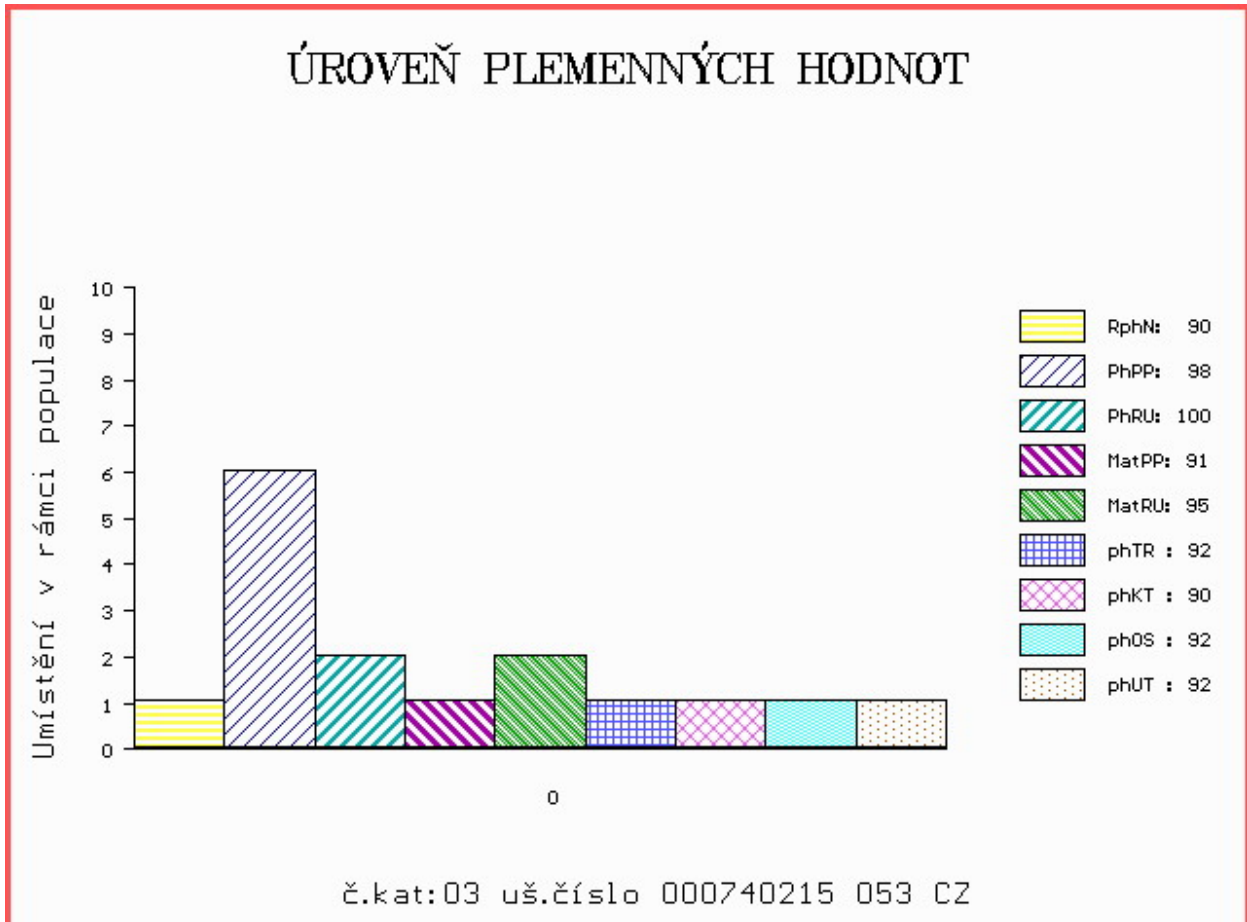

Číslo : **740215 053 CZ BARON ZE LHOTKY P** Číslo katalogu 3
Dat.nar. : 01.12.2015 Plemeno : Y100 Limousine
Chovatel : Fišar Filip, Lhotka
Majitel : Fišar Filip, Lhotka

OOO ZLI 553 RYDE URANOS P 57065-00457
OO 272 048 CORNU P 4808017379
MOO 4806027235 FR AGATE 4806027235

OTEC ZLM 254 EXOCET P 1530148187
OMO 270 310 PAPILON 2300653868
MO 1526386111 FR AZALEE 1526386111
MMO 1522079493 FR SCAROLE 1522079493

OOM 269 356 SUNDAY P 07.615 01723
OM ZLI 554 SILVERBIRD P 07.677 02475
MOM 767469635 DE OMINA 07.674 69635

MA 200522 953 CZ /5 ot GRÁCIE ZE LHOTKY ET P 381000200522953
OMM ZLI 295 MALIBU 3696026196
MM 19907 953 CZ MARIKA BOVET 069000019907953
MMM 116987 511 CZ JANICA BOVET 069000116987511

Vl.užit:nar: **40** kg ve 120d: **180** kg ve 210d: **284** kg v 365d: **522** kg / kříž: **0** cm
Přírustek od narození: **1267** g / **90** šourek **36** cm
Věk při ZV **453** dní aktuálně k 24.01.17 hmotnost: **572** kg výška v kříži: **137** cm

PLEMENNÉ HODNOTY										LINEARNÍ HODNOCENÍ							
	pp	ru	pp	ru	TR	KT	OS	UT		Hmot	kříž	TR	KT	OS	UT	CE	
BÝK	PE	98	100	ME	91	95	92	90	92	92							
MATKA	PE	92	107	ME	96	89	103	102	103	103	835	151	26	22	21	8	77
OTEC	PE	106	103	ME	83	97	96	91	90	92	0	0	0	0	0	0	0

HODNOCEN: TR 7 / / 9 KT / / OS / / UT Výsledek: