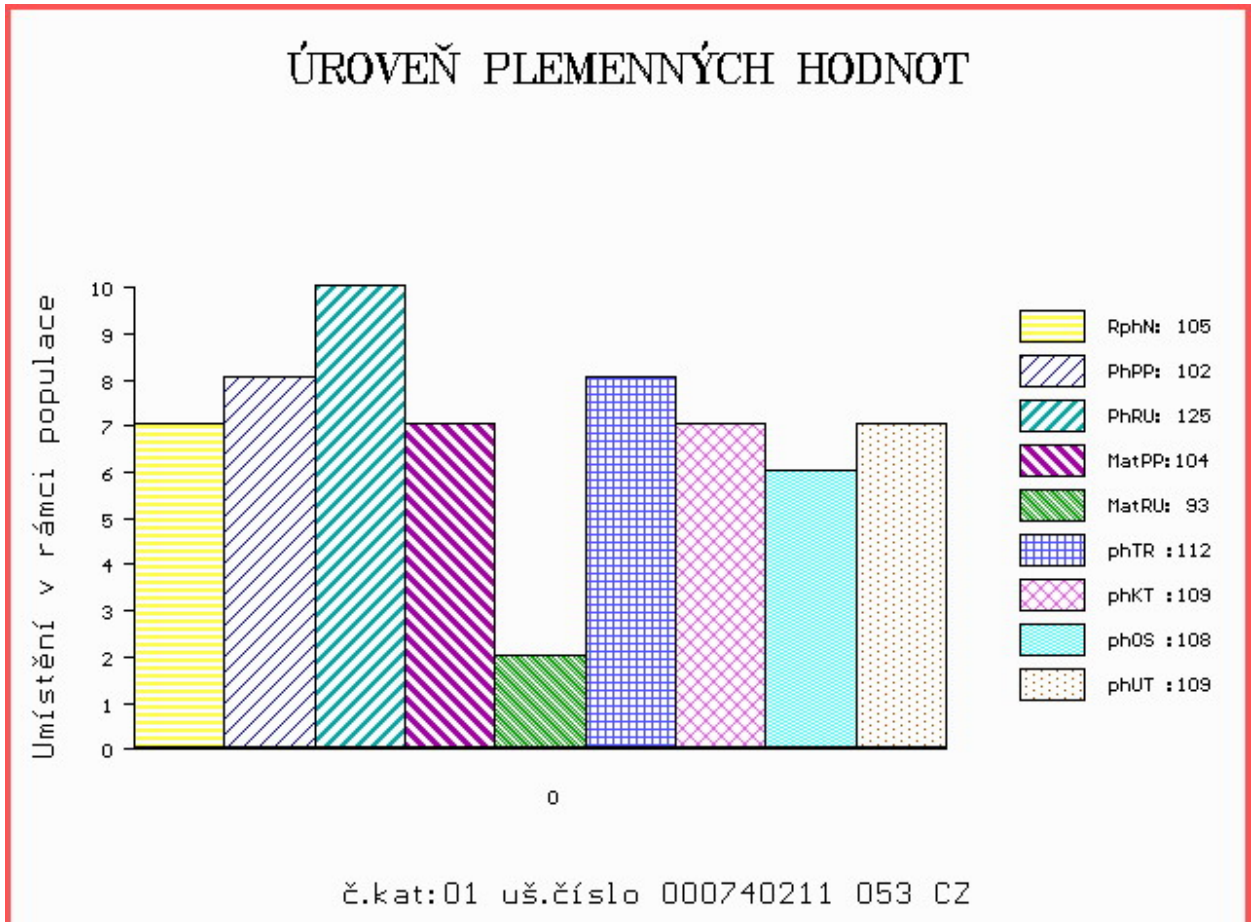

Číslo : **740211 053 CZ BAZILÍŠEK ZE LHOTKY** Číslo katalogu 1
Dat.nar. : 07.11.2015 Plemeno : Y100 Limousine
Chovatel : Fišar Filip, Lhotka
Majitel : Fišar Filip, Lhotka

OOO 270 815 INDECIS 2293004195
OO ZLI 560 ON-DIT 3615069746
MOO 3690006248 FR FRANCHON 3690006248

OTEC ZLM 057 BAVARDAGE 2257773618
OMO ZLI 230 DAUPHIN 1988004715
MO 2257773207 FR RIDELLE 2257773207
MMO 2296004352 FR MANDARINE 2296004352

OOM 262 269 POPEYE 2399064280
OM ZLI 665 USSE 2303293868
MOM 2395069771 FR LOTTE 2395069771

MA 306621 953 CZ /1 ot VIKTORKA ZE LHOTKY 464000306621953
OMM ZLI 320 ZIRCI ZAKÓ RIDGES P 30024.2677.3
MM 212395 953 CZ VIRGULE ZE LHOTKY P 381000212395953
MMM 153546 953 CZ VIOLKA ZE LHOTKY P 381000153546953

Vl.užit:nar: 39 kg ve 120d: 223 kg ve 210d: 351 kg v 365d: 579 kg / kříž: 0 cm
Přírustek od narození: 1493 g / 105 šourek 37 cm
Věk při ZV 477 dní aktuálně k 24.01.17 hmotnost: 702 kg výška v kříži: 144 cm

PLEMENNÉ HODNOTY										LINEARNÍ HODNOCENÍ							
	pp	ru	pp	ru	TR	KT	OS	UT		Hmot	kříž	TR	KT	OS	UT	CE	
BÝK	PE	102	125	ME	104	93	112	109	108	109							
MATKA	PE	99	107	ME	101	104	100	99	98	99	740	142	25	20	18	7	70
OTEC	PE	104	125	ME	108	92	110	113	113	112	0	0	0	0	0	0	0

HODNOCEN: TR 10 / /10 KT / / OS / / UT Výsledek: