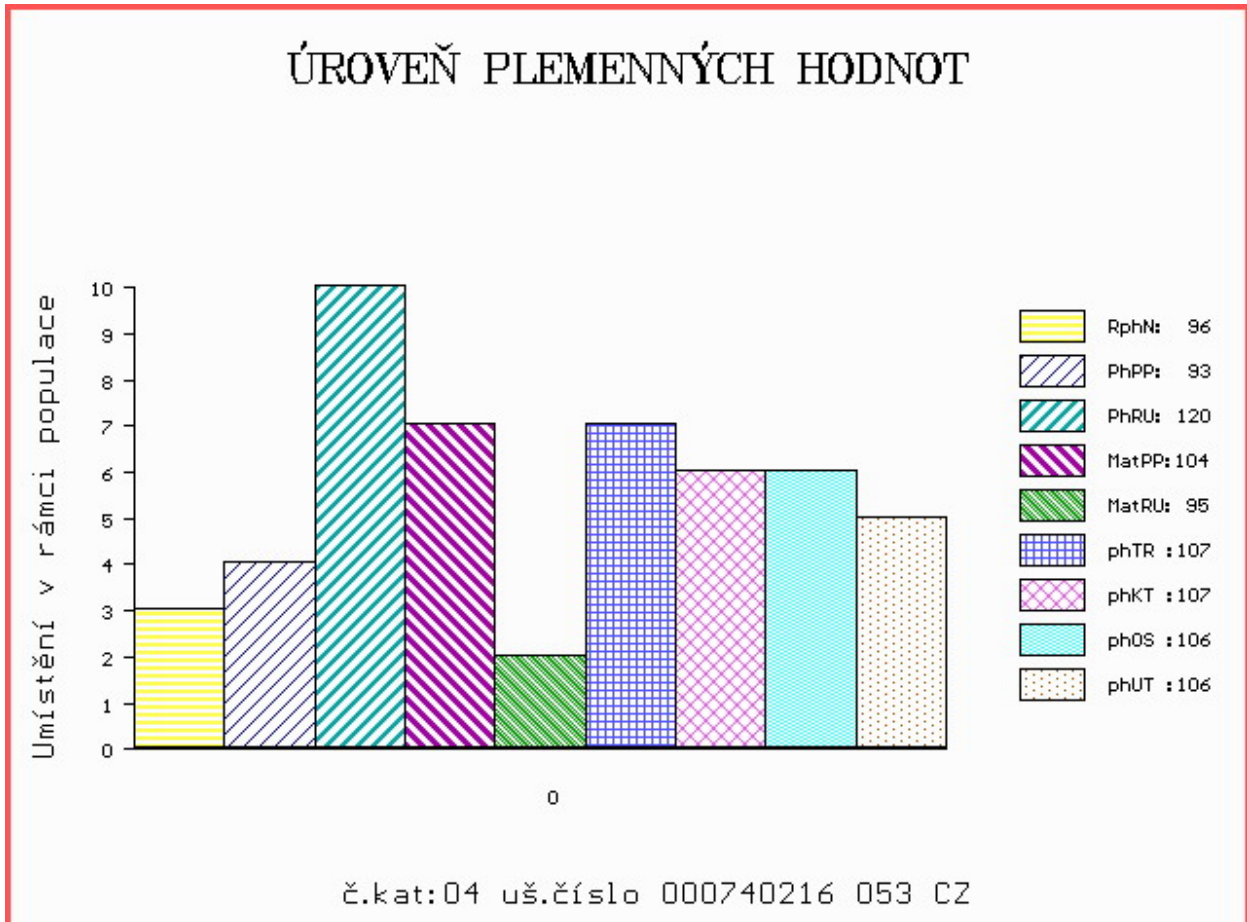

Číslo : **740216 053 CZ BLONDÁK ZE LHOTKY P** Číslo katalogu 4
Dat.nar. : 21.12.2015 Plemeno : Y100 Limousine
Chovatel : Fišar Filip,Lhotka
Majitel : Fišar Filip,Lhotka

OOO 270 815 INDECIS 2293004195
OO ZLI 560 ON-DIT 3615069746
MOO 3690006248 FR FRANCHON 3690006248

OTEC ZLM 057 BAVARDAGE 2257773618
OMO ZLI 230 DAUPHIN 1988004715
MO 2257773207 FR RIDELLE 2257773207
MMO 2296004352 FR MANDARINE 2296004352

OOM ZLI 553 RYDE URANOS P 57065-00457
OM ZLI 551 BOLIDE P 8700840992
MOM 8700840734 FR VALSE 8700840734

MA 254545 953 CZ /3 ot BELINDA ZE LHOTKY P 381000254545953
OMM LIP 126 INDUS Z KALIŠTĚ 031591114425
MM 107477 953 CZ BAJKA ZE LHOTKY 381000107477953
MMM 139212 511 CZ BÁBOVKA Z KALIŠTĚ 031511139212

Vl.užit:nar: **42** kg ve 120d: **209** kg ve 210d: **328** kg v 365d: **620** kg / kříž: **0** cm
Přírustek od narození: **1610 g / 96** šourek **39** cm
Věk při ZV **433** dní aktuálně k 24.01.17 hmotnost: **686** kg výška v kříži: **142** cm

PLEMENNÉ HODNOTY										LINEARNÍ HODNOCENÍ							
	pp	ru	pp	ru	TR	KT	OS	UT		Hmot	kříž	TR	KT	OS	UT	CE	
BÝK	PE	93	120	ME	104	95	107	107	106	106							
MATKA	PE	85	107	ME	96	105	111	108	105	108	950	150	27	22	22	8	79
OTEC	PE	104	125	ME	108	92	110	113	113	112	0	0	0	0	0	0	0

HODNOCEN: TR 10 / /10 KT / / OS / / UT Výsledek: