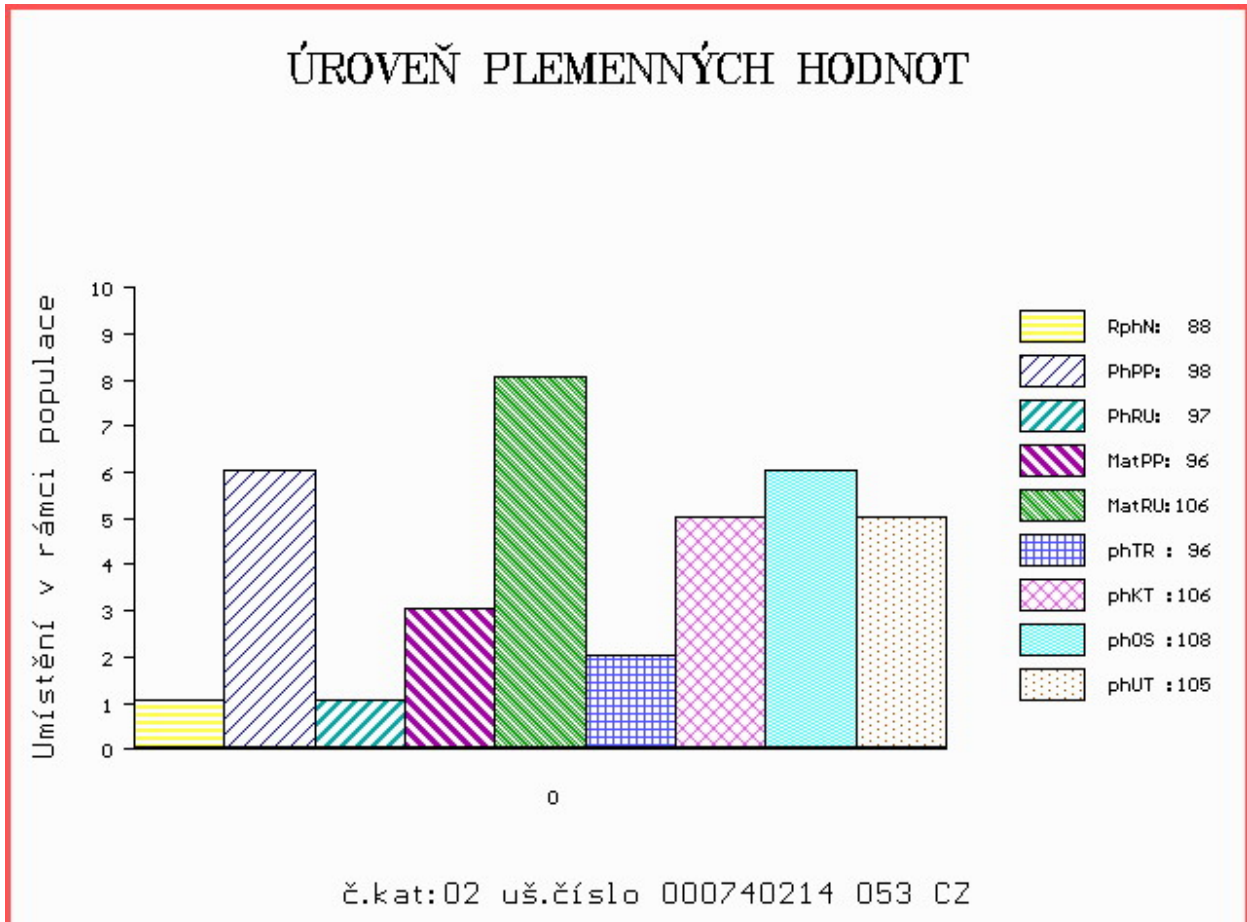

Číslo : 740214 053 CZ BARNABÁŠ ZE LHOTKY P Číslo katalogu 2
Dat.nar. : 23.11.2015 Plemeno : Y100 Limousine
Chovatel : Fišar Filip, Lhotka
Majitel : Fišar Filip, Lhotka

OOO 265 621 POMPIER 1979000443
OO 271 912 CHARMEUR 1987011658
MOO 1976002023 FR MUGUETTE 1976002023

OTEC ZLI 830 SUC AU MAY 1931361363
OMO ZLI 664 GENIAL 8791002491
MO 1996001155 FR MYOSOTIS 1996001155
MMO 1901279008 FR VIVETTE 1901279008

OOM ZLI 553 RYDE URANOS P 57065-00457
OM ZLI 551 BOLIDE P 8700840992
MOM 8700840734 FR VALSE 8700840734

MA 306623 953 CZ /1 ot BOBINA ZE LHOTKY P 464000306623953
OMM ZLI 400 NEUF 2297004114
MM 176446 953 CZ BALETKA ZE LHOTKY 381000176446953
MMM 139212 511 CZ BÁBOVKA Z KALIŠTĚ 031511139212

Vl.užit:nar: 35 kg ve 120d: 205 kg ve 210d: 327 kg v 365d: 535 kg / kříž: 0 cm
Přírustek od narození: 1465 g / 88 šourek 38 cm
Věk při ZV 461 dní aktuálně k 24.01.17 hmotnost: 662 kg výška v kříži: 133 cm

PLEMENNÉ HODNOTY										LINEARNÍ HODNOCENÍ							
	pp	ru	ME	pp	ru	TR	KT	OS	UT	Hmot	kříž	TR	KT	OS	UT	CE	
BÝK	PE	98	97	ME	96	106	96	106	108	105							
MATKA	PE	89	106	ME	99	107	106	98	95	98	760	146	26	20	19	7	72
OTEC	PE	107	89	ME	93	104	87	104	108	102	0	0	0	0	0	0	0

HODNOCEN: TR 5 / / 9 KT / / OS / / UT Výsledek: