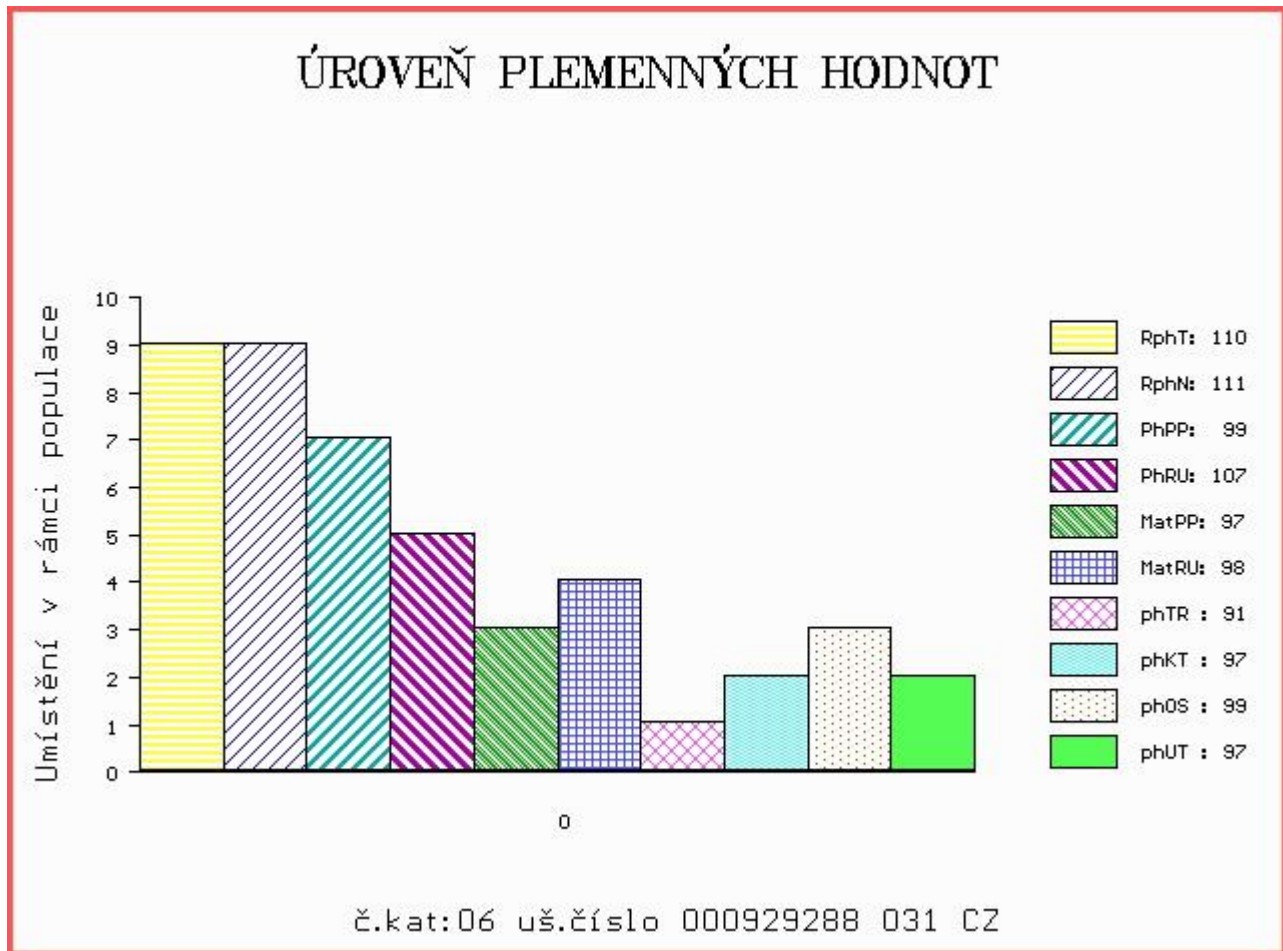

Číslo : **929288 031 CZ BENZ NOVOKOSTELECKÝ** Číslo katalogu 6
Dat.nar. : 03.10.2015 Plemeno : Y100 Limousine
Chovatel : Kačírek Pavel, Nový Kostelec
Majitel : Kačírek Pavel, Nový Kostelec

OOO 280 537 GLENROCK VENTURA IE04-432
OO 280 536 AMPERTAINÉ COMMANDER MGD07-046
MOO 95643853345 UK AMPERTAINÉ ANNABELLA MGD05-015

Otec ZLM 304 MILLBURN HENDRIX 181698370713
OMO ZLI 230 DAUPHIN 1988004715
MO 181698330222 IE MILLBURN TOPGIRL 181698330222
MMO 0 SLEEDAGH LOVELY IECJQC0094V

OOM ZLI 216 ESPOIR RR 8789003720
OM ZLI 254 HRIC Z KALIŠTĚ 031517008136
MOM 98420 511 CZ DÁŠA Z KALIŠTĚ 031511098420

MA 30796 932 CZ /9 ot 093000030796932
OMM ZLI 184 GOELAND 1991002259
MM 74663 307 CZ 093307074663
MMM 74562 307 CZ GALAXIE 8791001775

Vl.užit:nar: 43 kg ve 120d: 184 kg ve 210d: 293 kg v 365d: 487 kg / kříž: 129 cm
Přírustek v testu : 1650 g / 110 přírustek od narození: 1324 g / 111 šourek 36 cm
Věk při ZV 513 dní aktuálně k 27.01.17 hmotnost: 681 kg výška v kříži: 137 cm

PLEMENNÉ HODNOTY									LINEARNÍ HODNOCENÍ								
	pp	ru	pp	ru	TR	KT	OS	UT	Hmot	kříž	TR	KT	OS	UT	CE		
BÝK	PE	99	107	ME	97	98	91	97	99	97							
MATKA	PE	102	103	ME	89	101	96	89	88	89	556	136	17	19	18	6	60
Otec	PE	96	111	ME	105	96	96	99	100	99	760	142	24	23	24	8	79

HODNOCEN: TR 5 / / 7 KT / / OS / / UT Výsledek: