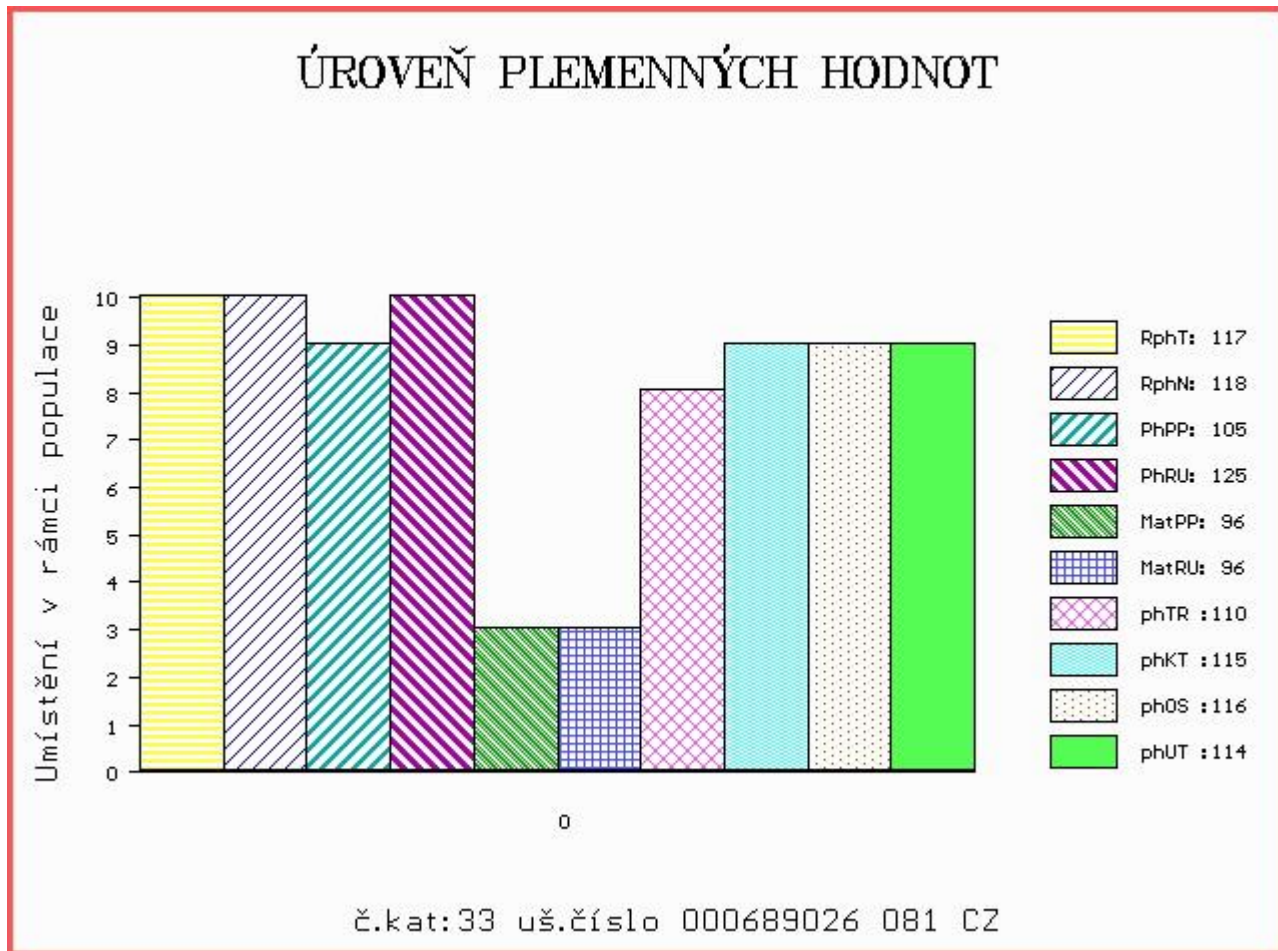

Číslo : 689026 081 CZ BAVAR VFU V Číslo katalogu 33
Dat.nar. : 02.12.2015 Plemeno : Y100 Limousine
Chovatel : VFU Brno ŠZP Nový Jičín
Majitel : VFU Brno ŠZP Nový Jičín

OOO 270 815 INDECIS 2293004195
OO ZLI 560 ON-DIT 3615069746
MOO 3690006248 FR FRANCHON 3690006248

OTEC ZLM 057 BAVARDAGE 2257773618
OMO ZLI 230 DAUPHIN 1988004715
MO 2257773207 FR RIDELLE 2257773207
MMO 2296004352 FR MANDARINE 2296004352

OOM 270 290 TITANES P 06.651 33993
OM ZLI 650 TIGRIS PP 14.026 24243
MOM 1401547615 DE FELCA P 14.015 47615

MA 244156 981 CZ /1 ot P 007000244156981
OMM ZLI 324 MAS DU CLO 2396032213
MM 163705 981 CZ RAMA VFU 007000163705981
MMM 119968 704 CZ KLEOPATRA VFU 007000119968704

Vl.užit:nar: 40 kg ve 120d: 220 kg ve 210d: 332 kg v 365d: 538 kg / kříž: 131 cm
Přírůstek v testu : 1750 g / 117 přírůstek od narození: 1427 g / 118 šourek 37 cm
Věk při ZV 453 dní aktuálně k 27.01.17 hmotnost: 642 kg výška v kříži: 135 cm

PLEMENNÉ HODNOTY										LINEARNÍ HODNOCENÍ						
	pp	ru	pp	ru	TR	KT	OS	UT		Hmot	kříž	TR	KT	OS	UT	CE
BÝK	PE	105	125	ME	96	96	110	115	116	114						
MATKA	PE	95	114	ME	89	107	110	117	119	118	700	145	26	18	18	6 68
OTEC	PE	104	125	ME	108	92	110	113	113	112	0	0	0	0	0	0

HODNOCEN: TR 6 / / 9 KT / / OS / / UT Výsledek: