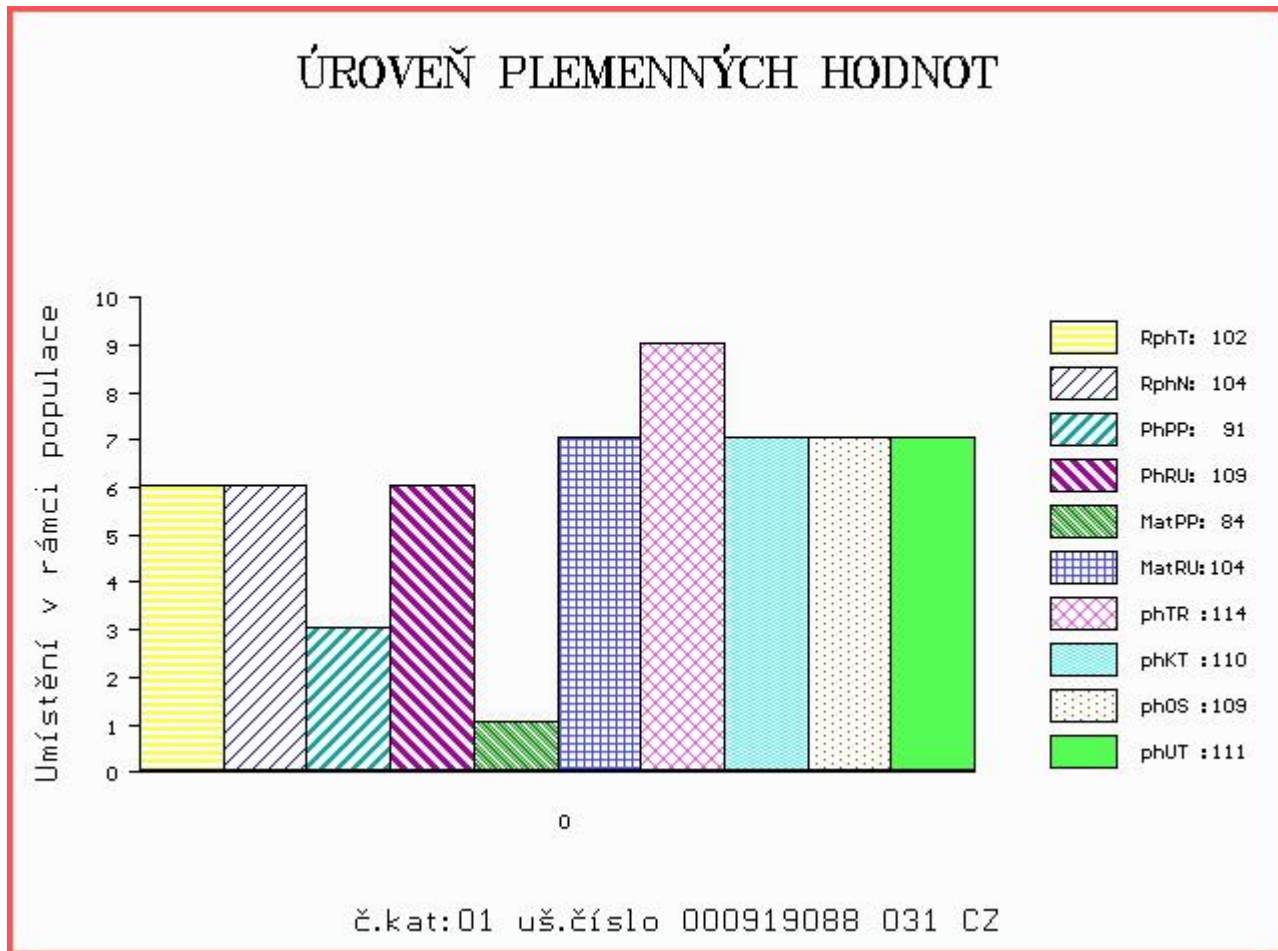

Číslo : **919088 031 CZ BALZÁM PISECKÝ P** Číslo katalogu 1
Dat.nar. : 01.10.2015 Plemeno : Y100 Limousine
Chovatel : Kotalík Milan, Semice
Majitel : Kotalík Milan, Semice

OOO 270 669 ABERG PAN P 58305-00341
OO ZLI 553 RYDE URANOS P 57065-00457
MOO 5706500398 DK RYDE ROYAL 57065-00398

Otec ZLI 923 DIAMANT P 1932978570
OMO 000 ST HUBERT 1930916270
MO 1931752635 FR UZERCHE 1931752635
MMO 1930809902 FR ROSETTE 1930809902

OOM 267 505 FERRY 1990003045
OM ZLI 437 MOZART Z CUNKOVA ET 253000156381031
MOM 8793051142 FR IDENTIQUE 8793051142

MA 247908 953 CZ /3 ot BÁZE Z KALIŠTĚ 031000247908953
OMM ZLI 269 HIGHLANDER 1692111209
MM 113050 511 CZ BLAŽENKA Z KALIŠTĚ 031000113050511
MMM 98419 511 CZ BOŽENA Z KALIŠTĚ 031511098419

Vl.užit:nar: 40 kg ve 120d: 211 kg ve 210d: 352 kg v 365d: 541 kg / kříž: 137 cm
Přírůstek v testu : 1508 g / 102 přírůstek od narození: 1407 g / 104 šourek 36 cm
Věk při ZV 515 dní aktuálně k 27.01.17 hmotnost: 721 kg výška v kříži: 147 cm

PLEMENNÉ HODNOTY										LINEARNÍ HODNOCENÍ							
	pp	ru	pp	ru	TR	KT	OS	UT		Hmot	kříž	TR	KT	OS	UT	CE	
BÝK	PE	91	109	ME	84	104	114	110	109	111							
MATKA	PE	87	109	ME	102	94	109	104	103	105	774	145	25	21	18	7	71
Otec	PE	95	108	ME	67	114	101	97	98	99	0	0	0	0	0	0	0

HODNOCEN: TR 10 / /10 KT / / OS / / UT Výsledek: