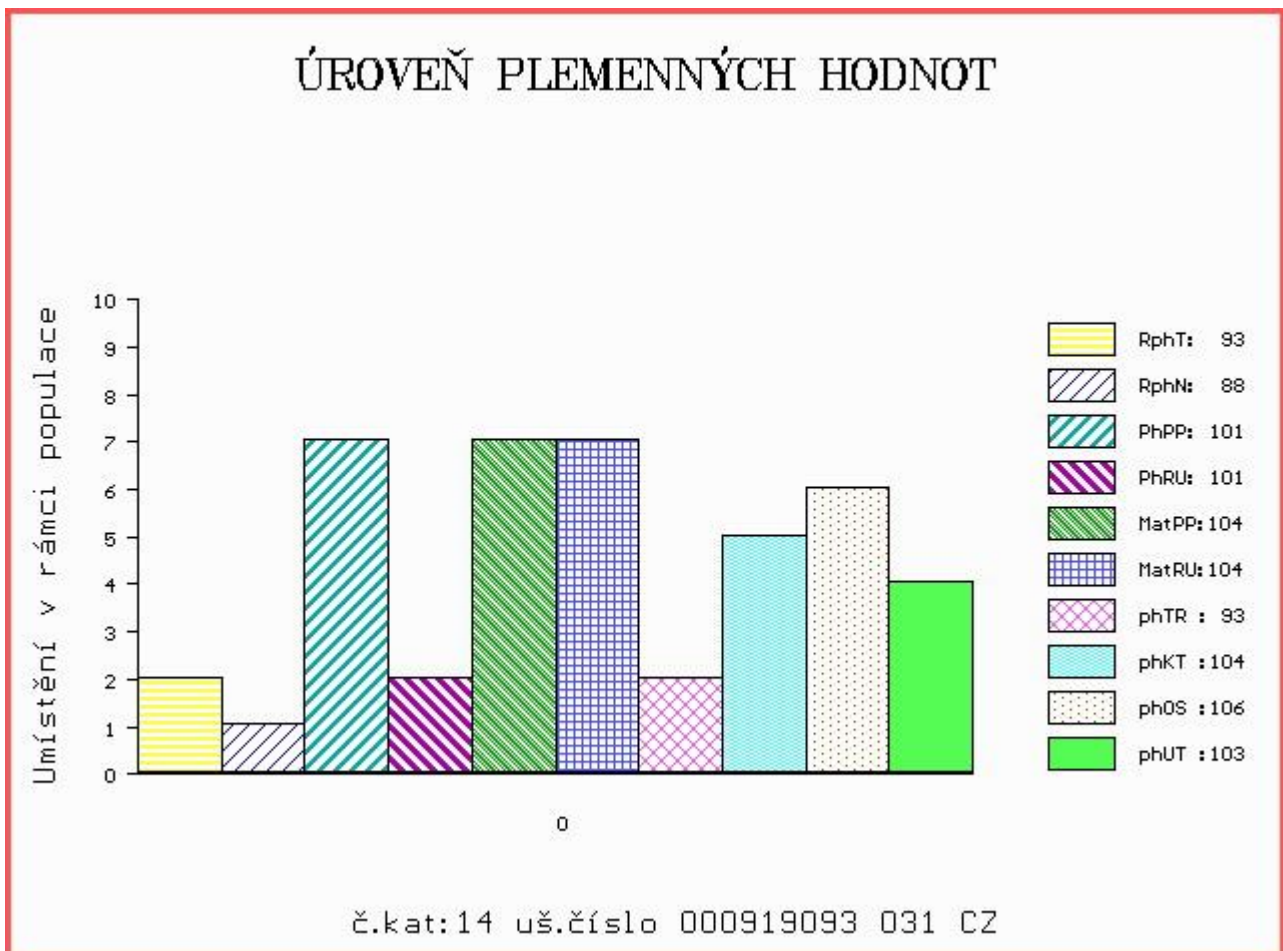

Číslo : **919093 031 CZ BERTIG PÍSECKÝ** Číslo katalogu 14
Dat.nar. : 29.10.2015 Plemeno : Y100 Limousine
Chovatel : Kotalík Milan, Semice
Majitel : Kotalík Milan, Semice

OOO 268 208 LEO 2395071399
OO ZLI 402 NENUPHAR 8797011143
MOO 8791000077 FR GIROFLEE 8791000077

Otec ZLI 834 VERTIGE 1932087952
OMO 271 939 DARTY 1988000427
MO 1996002756 FR MEDINA 1996002756
MMO 1993012635 FR INTELLIGEN 1993012635

OOM ZLI 370 MERIDIEN 8796002929
OM ZLI 930 VALERIAN 4145044764
MOM 4145040364 FR PAQUERETTE 4145040364

MA 495024 931 CZ /1 ot VANESSA PÍSECKÁ ET 438000495024931
OMM ZLI 437 MOZART Z CUNKOVA ET 253000156381031
MM 247902 953 CZ DARIE Z KALIŠTĚ 031000247902953
MMM 139245 511 CZ DUŠE Z KALIŠTĚ 031000139245511

Vl.užit:nar: 40 kg ve 120d: 184 kg ve 210d: 307 kg v 365d: 492 kg / kříž: 132 cm
Přírůstek v testu : 1408 g / 93 přírůstek od narození: 1261 g / 88 šourek 36 cm
Věk při ZV 487 dní aktuálně k 27.01.17 hmotnost: 615 kg výška v kříži: 138 cm

PLEMENNÉ HODNOTY										LINEARNÍ HODNOCENÍ							
	pp	ru	pp	ru	TR	KT	OS	UT		Hmot	kříž	TR	KT	OS	UT	CE	
BÝK	PE	101	101	ME	104	104	93	104	106	103							
MATKA	PE	104	111	ME	94	96	96	105	107	104	730	143	26	20	20	7	73
Otec	PE	98	91	ME	113	112	92	100	102	99	0	0	0	0	0	0	0

HODNOCEN: TR 6 / / 7 KT / / OS / / UT Výsledek: