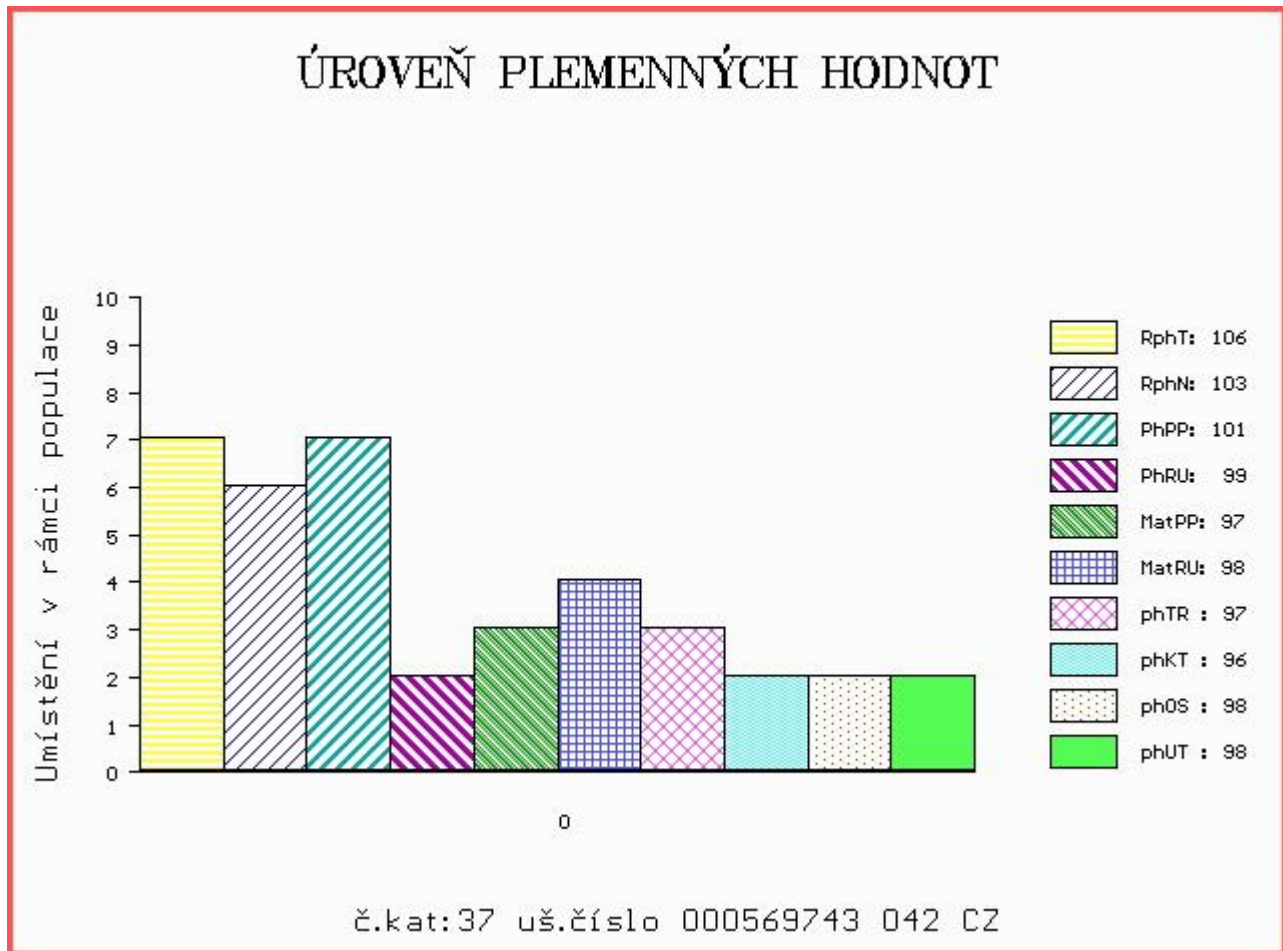

Číslo : 569743 042 CZ BRUCK Z BYNOVCE Číslo katalogu 37
Dat.nar. : 14.12.2015 Plemeno : Y100 Limousine
Chovatel : Němec Eduard, Bynovec
Majitel : Němec Eduard, Bynovec

OOO 267 694 CASSIS 4088028055
OO ZLI 490 REMIX 1717626948
MOO 1797002235 FR NOUGATINE 1797002235

OTEC ZLI 873 TEZE Z LAŽIŠTĚ 408000701970031
OMO 270 334 TARZAN 4802022945
MO 4807043727 FR BERTILLE 4807043727
MMO 4803023372 FR TIGRESSE 4803023372

OOM ZLI 325 KOLJA VFU 007764119005
OM ZLI 450 NOVÁČEK VFU 007000106441081
MOM 113294 704 CZ ITAKA VFU 007000113294704

MA 256121 932 CZ /3 ot 189000256121932
OMM ZLI 343 JASNÝ VFU 007764119002
MM 99286 932 CZ 189000099286932
MMM 36010 347 CZ 189000036010347

Vl.užit:nar: 47 kg ve 120d: 203 kg ve 210d: 302 kg v 365d: 506 kg / kříž: 132 cm
Přírůstek v testu : 1491 g / 106 přírůstek od narození: 1276 g / 103 šourek 36 cm
Věk při ZV 441 dní aktuálně k 27.01.17 hmotnost: 570 kg výška v kříži: 135 cm

PLEMENNÉ HODNOTY										LINEARNÍ HODNOCENÍ						
	pp	ru	pp	ru	TR	KT	OS	UT		Hmot	kříž	TR	KT	OS	UT	CE
BÝK	PE	101	99	ME	97	98	97	96	98	98						
MATKA	PE	94	95	ME	100	88	91	91	94	92	746	144	24	21	20	7 72
OTEC	PE	109	102	ME	93	107	107	105	105	106	608	136	21	21	21	7 70

HODNOCEN: TR 6 / / 8 KT / / OS / / UT Výsledek: