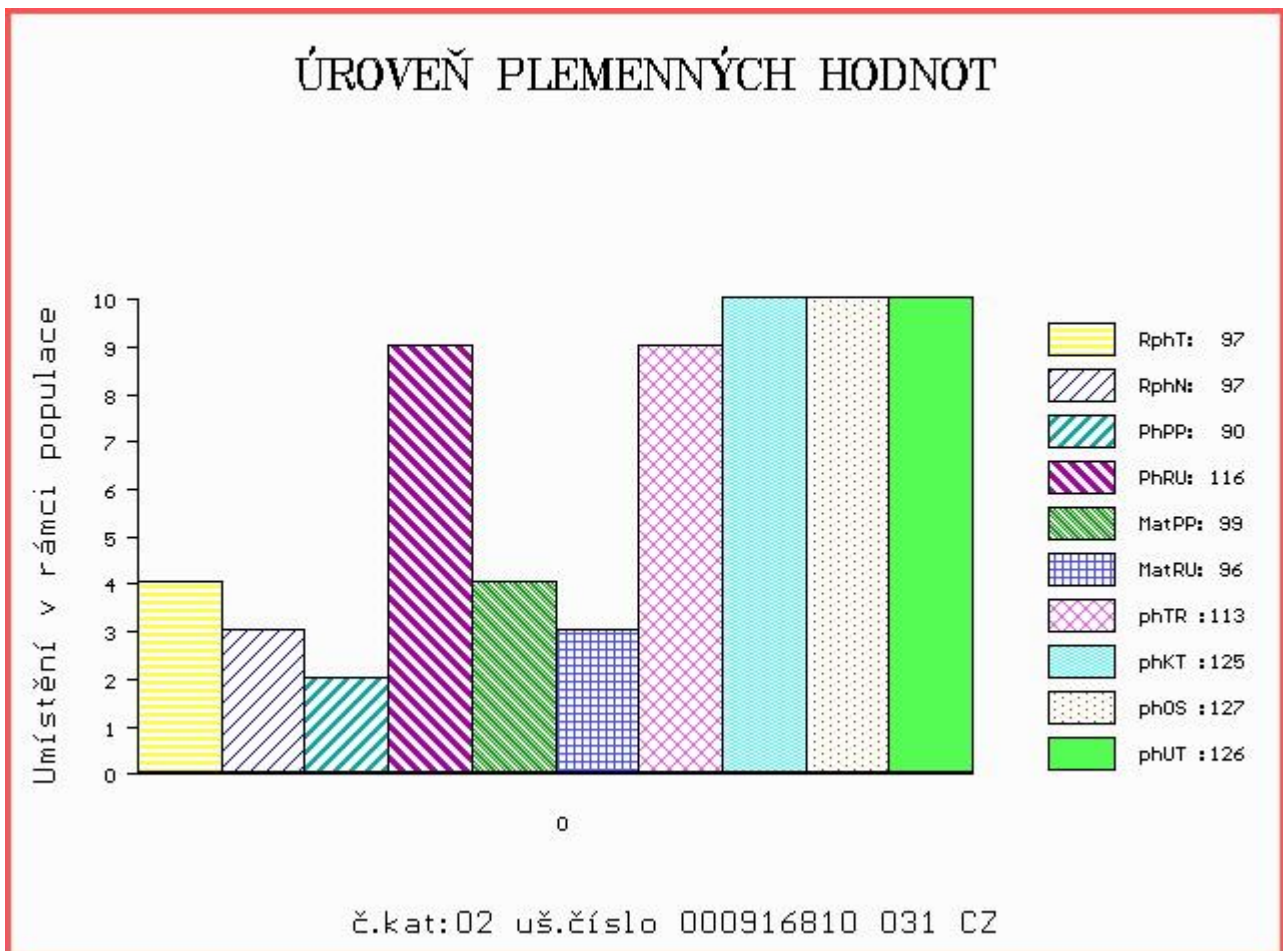

Číslo : **916810 031 CZ BENDA ZE ŽĎÁRA V** Číslo katalogu 2
Dat.nar. : 02.10.2015 Plemeno : Y100 Limousine
Chovatel : Kouba Martin, Žďár
Majitel : Kouba Martin, Žďár

OOO 279 904 CN MOSKITO P 05.803 96113
OO 279 903 CN MATEO PP 05.353 09827
MOO 579432409 DE CN CITA P 05.794 32409

Otec ZLM 263 MATS PP 16.031 91753
OMO 272 154 IMPERATOR VOM EIDERLAND P 01.146 63186
MO 1602480701 DE HAUTEUR 5 PP 16.024 80701
MMO 1601851769 DE HAUTEUR 4 P 16.018 51769

OOM ZLI 803 WILODGE TONKA WEY02-002
OM ZLI 804 WILODGE CERBERUS WEY07-010
MOM 99032 UK WILODGE PRICELESS WEY99-032

MA 478642 931 CZ /2 ot ET 433000478642931
OMM ZLI 650 TIGRIS PP 14.026 24243
MM 386213 931 CZ SISI Z OSTRÉHO P 420000386213931
MMM 32701 931 CZ MIRIAM Z OSTRÉHO 253000032701931

Vl.užit:nar: 42 kg ve 120d: 254 kg ve 210d: 395 kg v 365d: 527 kg / kříž: 132 cm
Přírůstek v testu : 1191 g / 97 přírůstek od narození: 1296 g / 97 šourek 36 cm
Věk při ZV 514 dní aktuálně k 27.01.17 hmotnost: 668 kg výška v kříži: 140 cm

PLEMENNÉ HODNOTY										LINEARNÍ HODNOCENÍ						
	pp	ru	pp	ru	TR	KT	OS	UT		Hmot	kříž	TR	KT	OS	UT	CE
BÝK	PE	90	116	ME	99	96	113	125	127	126						
MATKA	PE	79	115	ME	100	102	108	121	125	123	695	146	26	20	21	7 74
Otec	PE	101	116	ME	98	91	101	111	114	111	616	138	24	21	21	7 73

HODNOCEN: TR 7 / / 9 KT / / OS / / UT Výsledek: