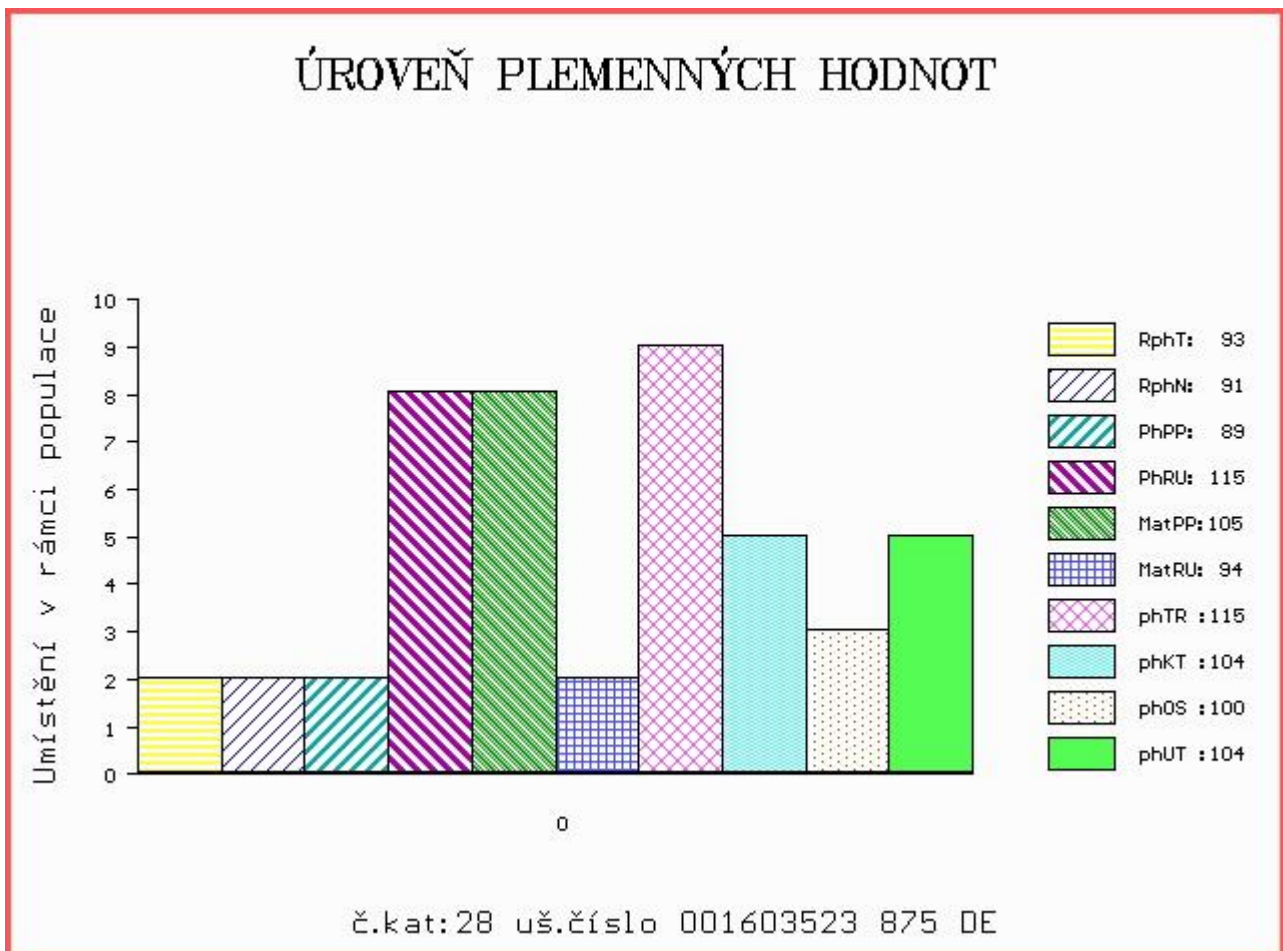

Číslo : 1603523 875 DE ULAN V Číslo katalogu 28
Dat.nar. : 25.11.2015 Plemeno : Y100 Limousine
Chovatel : Wähler Michael, Reichstädt
Majitel : Wähler Michael, Reichstädt

OOO 262 520 ILLUSTRÉ 1293114561
OO ZLI 659 ULYS-MN 1524489896
MOO 1593035372 FR INDOLA 1593035372

OTEC 285 686 TST ULTRA P 09.476 77913
OMO 262 508 HEATHROW P 01.123 89960
MO 941987574 DE TST EMMI P 09.419 87574
MMO 931971440 DE TST EMMA THURNSTOCK P 09.319 71440

OOM 270 262 IVO P 03.459 01154
OM 272 154 IMPERATOR VOM EIDERLAND P 01.146 63186
MOM 111932127 DE NATASCHA 01.119 32127

MA 1602480765 DE /1 ot P 16.024 80765
OMM 272 155 GALON P 07.677 02443
MM 1602016209 DE P 16.020 16209
MMM 1600589825 DE P 16.005 89825

Vl.užit:nar: 52 kg ve 120d: 0 kg ve 210d: 332 kg v 365d: 554 kg / kříž: 139 cm
Přírůstek v testu : 1341 g / 93 přírůstek od narození: 1347 g / 91 šourek 37 cm
Věk při ZV 460 dní aktuálně k 27.01.17 hmotnost: 630 kg výška v kříži: 143 cm

PLEMENNÉ HODNOTY										LINEARNÍ HODNOCENÍ						
	pp	ru	pp	ru	TR	KT	OS	UT		Hmot	kříž	TR	KT	OS	UT	CE
BÝK	PE	89	115	ME	105	94	115	104	100	104						
MATKA	PE	98	105	ME	92	112	108	104	101	103	0 /	0	0	0	0	0
OTEC	PE	96	106	ME	106	86	102	99	98	99	0 /	0	0	0	0	0

HODNOCEN: TR 10 / /10 KT / / OS / / UT Výsledek: