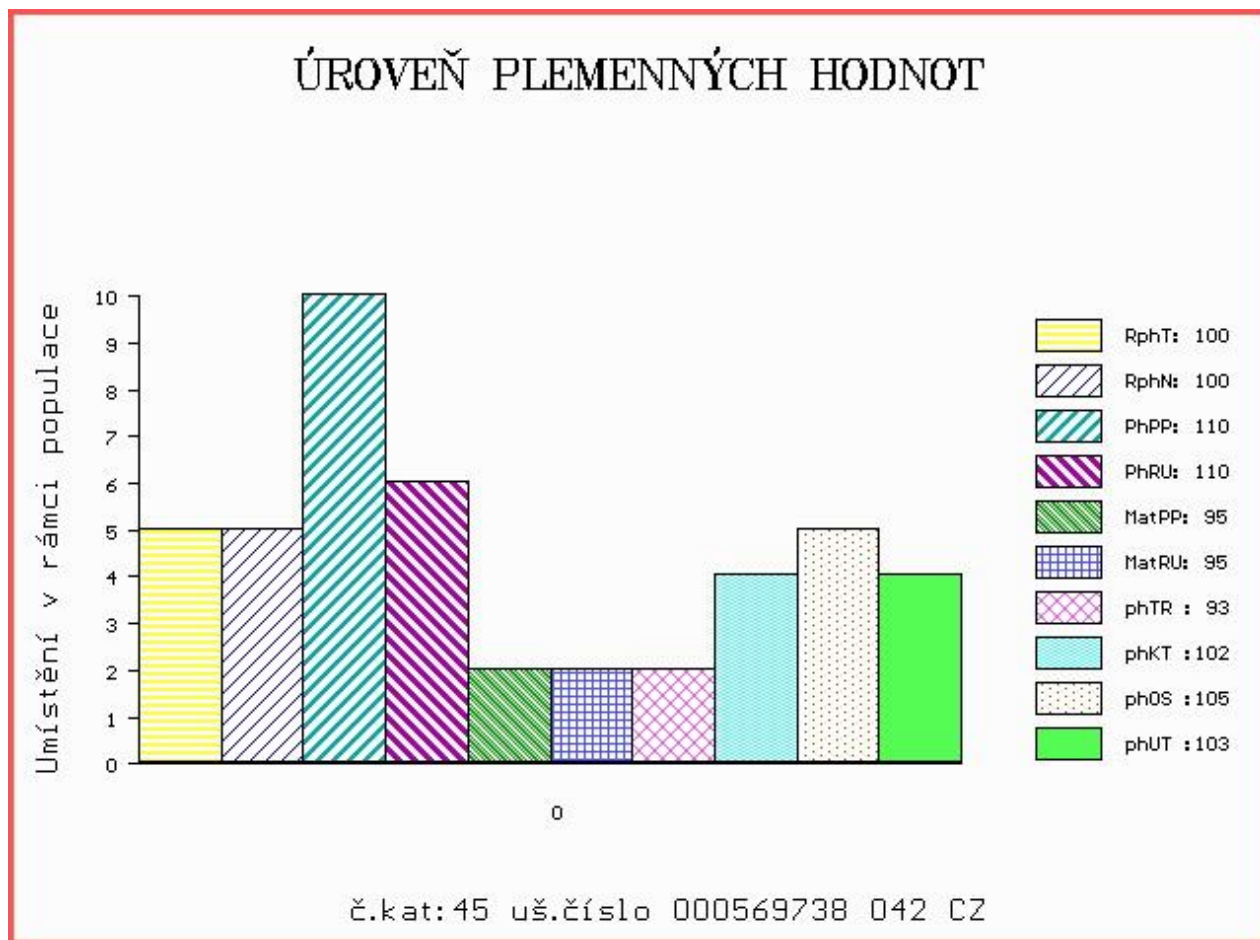

Býci vyřazení před základním výběrem

Číslo : 569738 042 CZ BILY Z BYNOVCE V Číslo katalogu 45
Dat.nar. : 19.11.2015 Plemeno : Y100 Limousine
Chovatel : Němec Eduard, Bynovec
Majitel : Němec Eduard, Bynovec

OOO ZLI 553 RYDE URANOS P 57065-00457
OO 272 048 CORNU P 4808017379
MOO 4806027235 FR AGATE 4806027235

Otec ZLM 254 EXOCET P 1530148187

OMO 270 310 PAPILON 2300653868
MO 1526386111 FR AZALEE 1526386111
MMO 1522079493 FR SCAROLE 1522079493

OOM ZLI 481 PHLOX 1607911599
OM ZLI 686 POKER Z KALIŠTĚ 031000562321053
MOM 16980 953 CZ MAGURA Z KALIŠTĚ 031000016980953

MA 156784 942 CZ /1 ot DISCO ZE SV.KATEŘINY 393000156784942

OMM 271 353 ARTHUR 8728720716
MM 8700671 300 FR DISQUETTE 8700671300
MMM 8797013334 FR NUBILE 8797013334

Vl.užit:nar: 38 kg ve 120d: 205 kg ve 210d: 301 kg v 365d: 456 kg / kříž: 129 cm
Přírůstek v testu : 1366 g / 100 přírůstek od narození: 1175 g / 100 šourek 35 cm
Věk při ZV 466 dní aktuálně k 27.01.17 hmotnost: 549 kg výška v kříži: 131 cm

	PLEMENNÉ HODNOTY								LINEARNÍ HODNOCENÍ								
	pp	ru	pp	ru	TR	KT	OS	UT	Hmot	kříž	TR	KT	OS	UT	CE		
BÝK	PE	110	110	ME	95	95	93	102	105	103							
MÁTKA	PE	99	111	ME	114	96	109	116	117	117	715	144	26	21	21	7	75
Otec	PE	106	103	ME	83	97	96	91	90	92	0	0	0	0	0	0	0

HODNOCEN: TR 3 / / 5 KT / / OS / / UT Výsledek: před ZV-VT