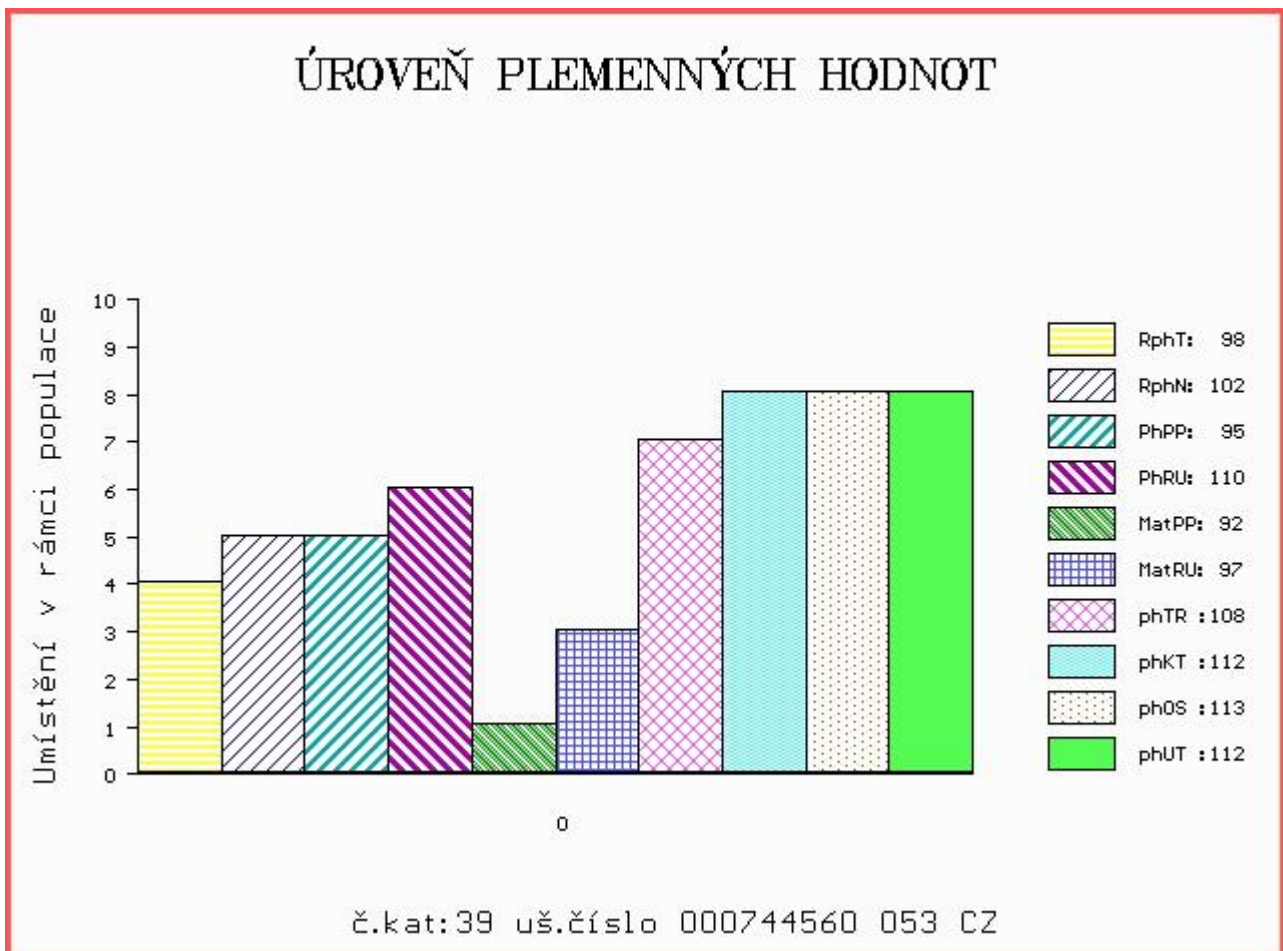

Číslo : 744560 053 CZ BÉLA Z KALIŠTĚ Číslo katalogu 39
Dat.nar. : 16.12.2015 Plemeno : Y100 Limousine
Chovatel : Farma Kaliště s.r.o.Č.Libchavy
Majitel : Farma Kaliště s.r.o.Č.Libchavy

OOO ZLI 664 GENIAL 8791002491
OO 268 705 NELOMBO 1297172653
MOO 1289110490 FR ELANCEE 1289110490

OTEC ZLM 053 UNIQUE 1931432417
OMO ZLI 269 HIGHLANDER 1692111209
MO 1930068676 FR PELUCHE 1930068676
MMO 1992002519 FR HERTA 1992002519

OOM ZLI 573 IDEAL THURNSTOCK V 09.377 35789
OM ZLI 736 ISIMO V 14.032 95265
MOM 2303201046 FR TIMIE 2303201046

MA 269326 953 CZ /4 ot MABELA Z KALIŠTĚ P 031000269326953
OMM ZLI 400 NEUF 2297004114
MM 153300 953 CZ MÍLA Z KALIŠTĚ 031000153300953
MMM 33185 953 CZ MAHARA Z KALIŠTĚ 031000033185953

Vl.užit:nar: 44 kg ve 120d: 218 kg ve 210d: 349 kg v 365d: 519 kg / kříž: 136 cm
Přírůstek v testu : 1383 g / 98 přírůstek od narození: 1301 g / 102 šourek 36 cm
Věk při ZV 439 dní aktuálně k 27.01.17 hmotnost: 575 kg výška v kříži: 137 cm

PLEMENNÉ HODNOTY										LINEARNÍ HODNOCENÍ							
	pp	ru	ME	pp	ru	TR	KT	OS	UT	Hmot	kříž	TR	KT	OS	UT	CE	
BÝK	PE	95	110	ME	92	97	108	112	113	112							
MATKA	PE	100	114	ME	97	108	116	119	119	121	680	142	23	17	17	6	63
OTEC	PE	90	106	ME	88	86	105	102	101	101	0	0	0	0	0	0	0

HODNOCEN: TR 7 / / 9 KT / / OS / / UT Výsledek: