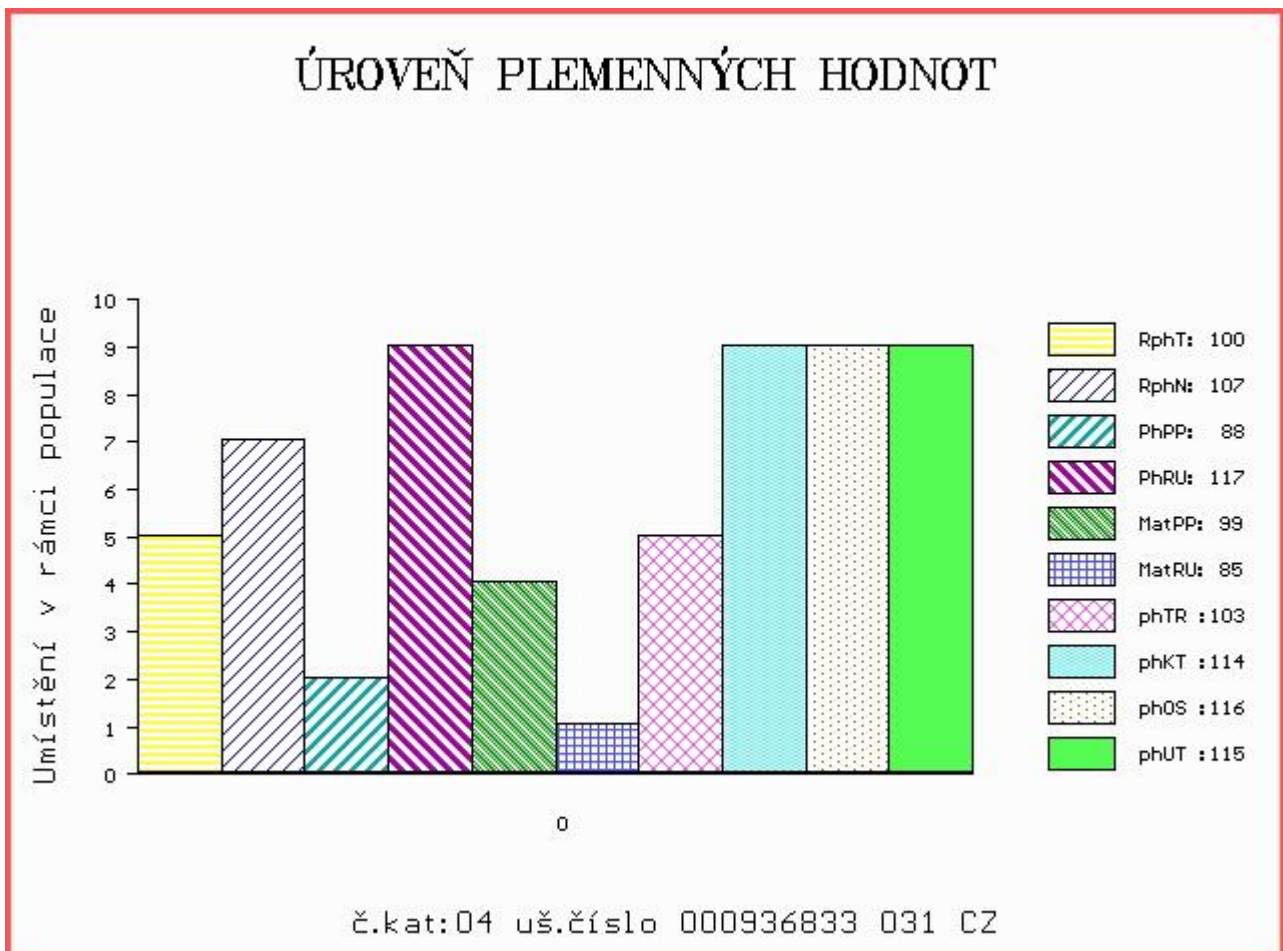

Číslo : 936833 031 CZ BEDŘICH ZE ZVÍKOVA Číslo katalogu 4
Dat.nar. : 02.10.2015 Plemeno : Y100 Limousine
Chovatel : Tájek Jaroslav, Zvíkov
Majitel : Tájek Jaroslav, Zvíkov

OOO 262 544 LEVRIER 8795007744
OO 271 240 STRAUSS 8723740665
MOO 8798003514 FR ORANGE 8798003514

Otec ZLM 239 SHERIFF V 14.042 30409
OMO ZLI 573 IDEAL THURNSTOCK V 09.377 35789
MO 1403049867 DE HOPSE P 14.030 49867
MMO 1401239954 DE HELLA 14.012 39954

OOM 262 773 VAINQUEUR 4805007168
OM 272 950 BICHON 2307424299
MOM 2302612302 FR SUZANNE 2302612302

MA 1404491010 DE /1 ot ULME 14.044 91010
OMM 271 243 RAMSES 2 1930818375
MM 1403295076 DE UKEL 14.032 95076
MMM 1931506560 FR URFA 1931506560

Vl.užit:nar: 48 kg ve 120d: 236 kg ve 210d: 350 kg v 365d: 550 kg / kříž: 134 cm
Přírůstek v testu : 1458 g / 100 přírůstek od narození: 1395 g / 107 šourek 36 cm
Věk při ZV 514 dní aktuálně k 27.01.17 hmotnost: 722 kg výška v kříži: 142 cm

PLEMENNÉ HODNOTY										LINEARNÍ HODNOCENÍ						
	pp	ru	pp	ru	TR	KT	OS	UT		Hmot	kříž	TR	KT	OS	UT	CE
BÝK	PE	88	117	ME	99	85	103	114	116	115						
MATKA	PE	102	100	ME	97	95	104	100	99	101	712	144	26	20	20	7 73
Otec	PE	86	117	ME	103	86	102	113	115	115	0	0	0	0	0	0

HODNOCEN: TR 8 / /10 KT / / OS / / UT Výsledek: