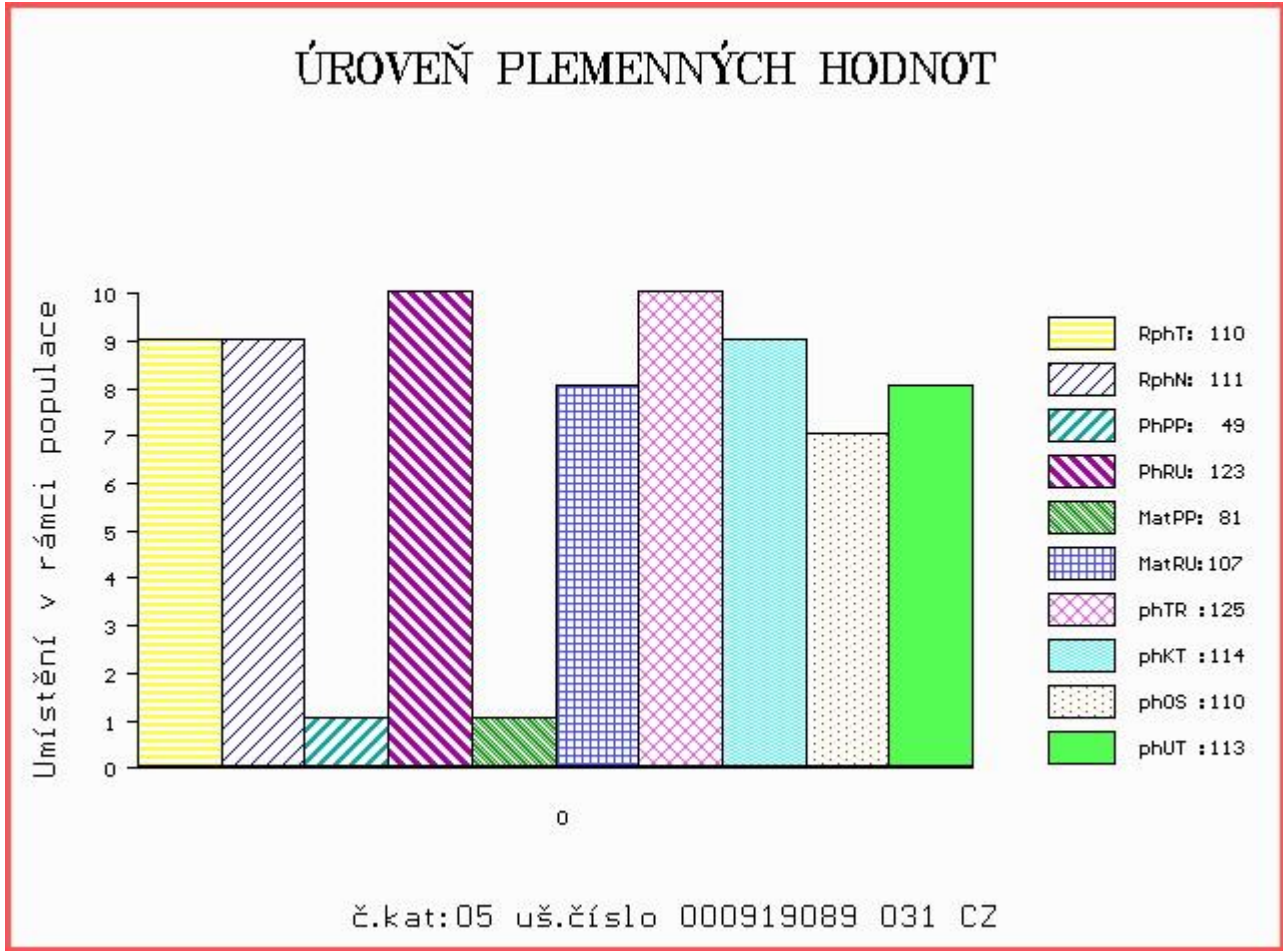

Číslo : 919089 031 CZ BALZAC PÍSECKÝ Číslo katalogu 5
Dat.nar. : 03.10.2015 Plemeno : Y100 Limousine
Chovatel : Kotalík Milan, Semice
Majitel : Kotalík Milan, Semice

OOO 270 733 FESTIN 8790005718
OO 265 918 MUGUET 8796009371
MOO 8787002573 FR CAILLE 8787002573

OTEC ZLI 928 APACHE MN 8761410478
OMO ZLI 216 ESPOIR RR 8789003720
MO 8795011585 FR LOLITA 8795011585
MMO 8790011621 FR FRANCE 8790011621

OOM ZLI 553 RYDE URANOS P 57065-00457
OM ZLI 923 DIAMANT P 1932978570
MOM 1931752635 FR UZERCHE 1931752635

MA 495027 931 CZ /1 ot VELENA PÍSECKÁ P 438000495027931
OMM 272 045 POUPOU 1629597044
MM 1609403 494 FR DADDY 1609403494
MMM 2300541996 FR REGION 2300541996

Vl.užit:nar: 55 kg ve 120d: 219 kg ve 210d: 364 kg v 365d: 569 kg / kříž: 141 cm
Přírustek v testu : 1658 g / 110 přírustek od narození: 1471 g / 111 šourek 38 cm
Věk při ZV 513 dní aktuálně k 27.01.17 hmotnost: 764 kg výška v kříži: 150 cm

PLEMENNÉ HODNOTY										LINEARNÍ HODNOCENÍ							
	pp	ru	ME	pp	ru	TR	KT	OS	UT	Hmot	kříž	TR	KT	OS	UT	CE	
BÝK	PE	49	123	ME	81	107	125	114	110	113							
MATKA	PE	81	110	ME	57	128	113	106	104	107	814	145	27	22	21	8	78
OTEC	PE	67	117	ME	105	94	115	107	105	105	0	0	0	0	0	0	0

HODNOCEN: TR 10 / /10 KT / / OS / / UT Výsledek: