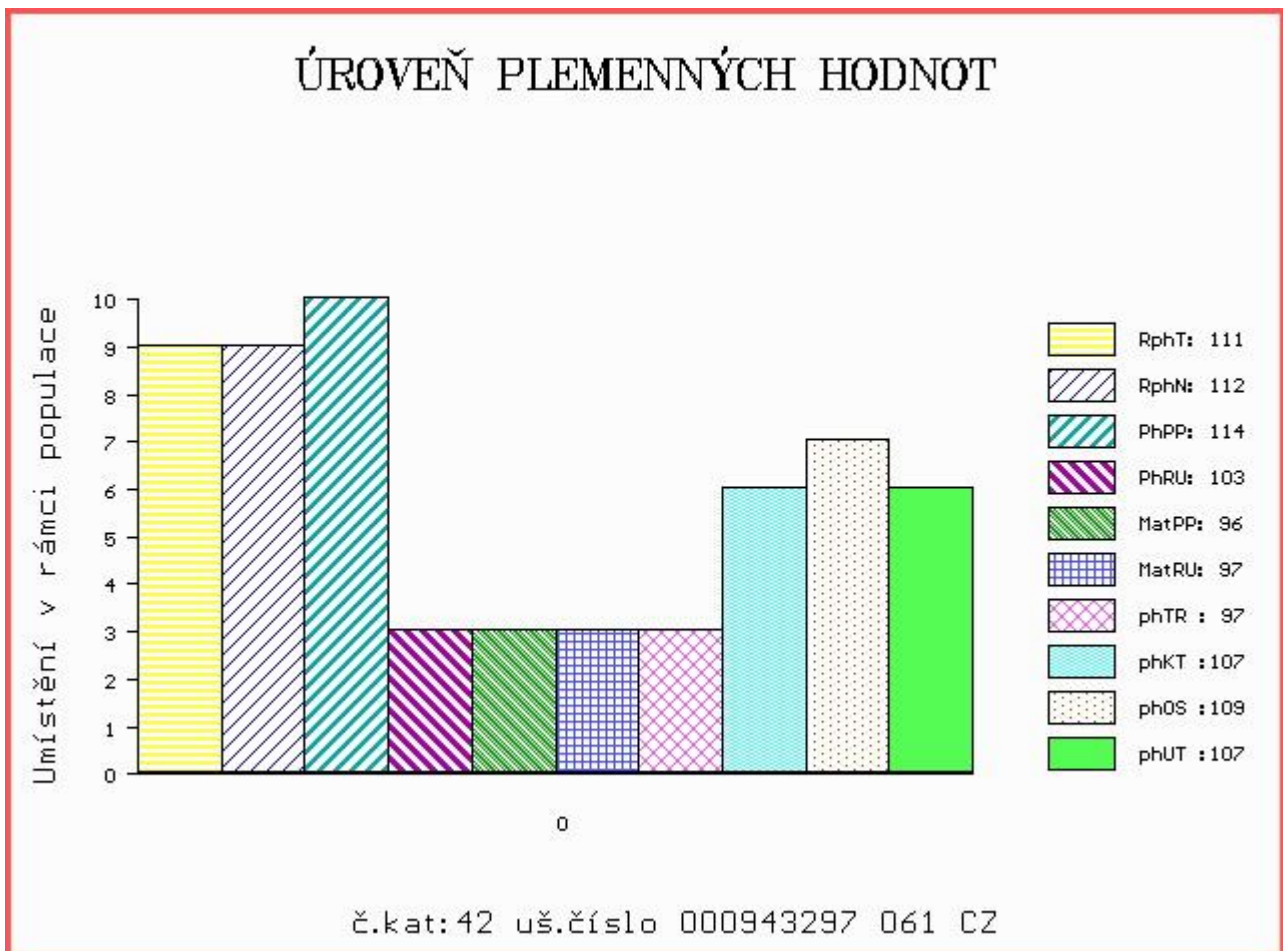

Číslo : **943297 061 CZ BOB Z ČÁSTKOVIC** Číslo katalogu 42
|Dat.nar. : 23.12.2015 Plemeno : Y100 Limousine
|Chovatel : Šindler Petr, Částkovice
|Majitel : Šindler Petr, Částkovice

OOO 268 707 EPSON 8789003682
OO ZLI 666 TASTEVIN 3330021849
MOO 3330003088 FR PAILLETTE 3330003088

OTEC ZLM 282 VLADYKA AGF 448000829798031
OMO 272 395 VOISIN 2305267217
MO 1933392684 FR EMPLETTE 1933392684
MMO 1930979018 FR RAGOTE 1930979018

OOM 270 376 PAYCHECK P 134893
OM ZLI 535 VIGNY.B V 8604154069
MOM 8699139769 FR PENSEE B 8699139769

MA 403398 961 CZ /4 ot SÁRA Z PROSÍČEK ET 421000403398961
OMM ZLI 269 HIGHLANDER 1692111209
MM 4244002 957 FR BOHEME 4244002957
MMM 4240749395 FR TORCHE 4240749395

Vl.užit:nar: 39 kg ve 120d: 178 kg ve 210d: 285 kg v 365d: 545 kg / kříž: 134 cm
Přírůstek v testu : 1641 g / 111 přírůstek od narození: 1414 g / 112 šourek 37 cm
Věk při ZV 432 dní aktuálně k 27.01.17 hmotnost: 606 kg výška v kříži: 138 cm

PLEMENNÉ HODNOTY										LINEARNÍ HODNOCENÍ								
	pp	ru	pp	ru	TR	KT	OS	UT		Hmot	kříž	TR	KT	OS	UT	CE		
BÝK	PE	114	103	ME	96	97	97	107	109	107								
MATKA	PE	114	104	ME	99	95	103	115	117	113	811	/	145	25	21	22	7	75
OTEC	PE	101	103	ME	102	101	114	123	122	122	699	/	142	28	23	24	9	84

HODNOCEN: TR 8 / /10 KT / / OS / / UT Výsledek: