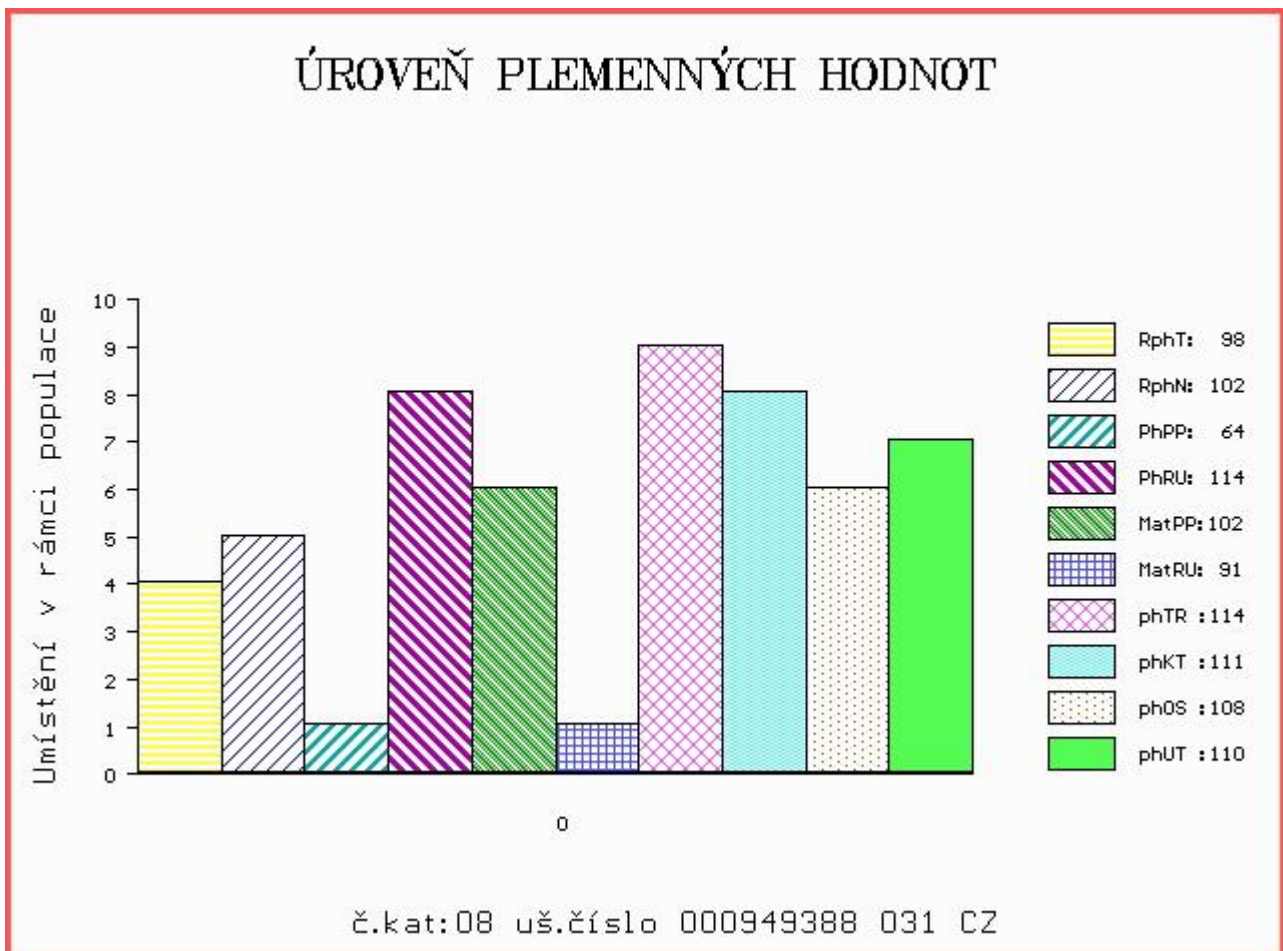

Číslo : **949388 031 CZ BERNOLÁK PÍSECKÝ** Číslo katalogu 8
Dat.nar. : 09.10.2015 Plemeno : Y100 Limousine
Chovatel : Kotalíková Dana, Semice
Majitel : Kotalíková Dana, Semice

OOO 280 537 GLENROCK VENTURA IE04-432
OO 280 536 AMPERTAINÉ COMMANDER MGD07-046
MOO 95643853345 UK AMPERTAINÉ ANNABELLA MGD05-015

Otec ZLM 255 AMPERTAINÉ GIGOLO MGD11-051
OMO 280 538 RONICK GAINS DYG-010
MO 95643854487 UK AMPERTAINÉ CRYSTAL MGD07-016
MMO 560978300348 UK KYPE ULTRA CAQ03-046

OOM 000 VULCAN 8715030701
OM 272 387 CHICAGO 1627497123
MOM 1627496676 FR SINETTE 1627496676

MA 1627497344 FR /3 ot FOSBRUNE 1627497344
OMM 271 383 VAISSEAU 1931746584
MM 1627497036 FR BRUNE 1627497036
MMM 2992043865 FR HUNE 2992043865

Vl.užit:nar: 56 kg ve 120d: 200 kg ve 210d: 359 kg v 365d: 567 kg / kříž: 136 cm
Přírustek v testu : 1441 g / 98 přírustek od narození: 1412 g / 102 šourek 37 cm
Věk při ZV 507 dní aktuálně k 27.01.17 hmotnost: 728 kg výška v kříži: 146 cm

PLEMENNÉ HODNOTY										LINEARNÍ HODNOCENÍ							
	pp	ru	pp	ru	TR	KT	OS	UT		Hmot	kříž	TR	KT	OS	UT	CE	
BÝK	PE	64	114	ME	102	91	114	111	108	110							
MATKA	PE	84	102	ME	105	95	101	97	96	96	836	154	29	22	21	7	79
Otec	PE	91	112	ME	101	90	106	110	110	109	0	0	0	0	0	0	0

HODNOCEN: TR 10 / /10 KT / / OS / / UT Výsledek: