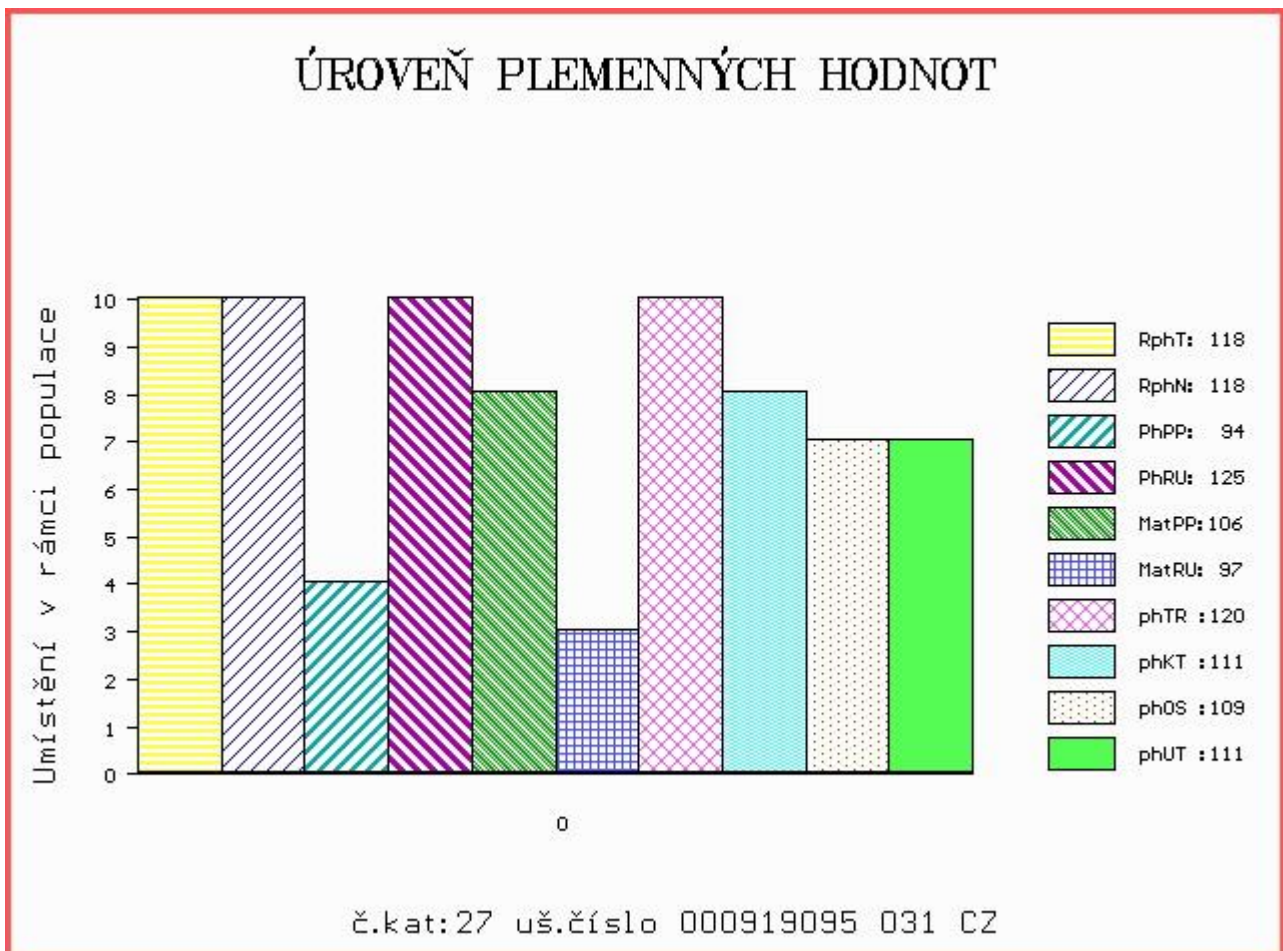

Číslo : 919095 031 CZ BAVOR PÍSECKÝ Číslo katalogu 27
Dat.nar. : 25.11.2015 Plemeno : Y100 Limousine
Chovatel : Kotalík Milan, Semice
Majitel : Kotalík Milan, Semice

OOO 270 815 INDECIS 2293004195
OO ZLI 560 ON-DIT 3615069746
MOO 3690006248 FR FRANCHON 3690006248

Otec ZLM 057 BAVARDAGE 2257773618
OMO ZLI 230 DAUPHIN 1988004715
MO 2257773207 FR RIDELLE 2257773207
MMO 2296004352 FR MANDARINE 2296004352

OOM 268 128 OCEAN 0800522980
OM ZLI 740 UBU 2303327488
MOM 2397056215 FR NIVEA 2397056215

MA 4811017612 FR /3 ot FUSEE 4811017612
OMM 272 338 UNIQUE 4803017085
MM 4806027241 FR ARGENTE 4806027241
MMM 4815341486 FR LEVRETTE 4815341486

Vl.užit:nar: 45 kg ve 120d: 217 kg ve 210d: 377 kg v 365d: 608 kg / kříž: 140 cm
Přírůstek v testu : 1766 g / 118 přírůstek od narození: 1590 g / 118 šourek 38 cm
Věk při ZV 460 dní aktuálně k 27.01.17 hmotnost: 727 kg výška v kříži: 140 cm

PLEMENNÉ HODNOTY						LINEARNÍ HODNOCENÍ											
	pp	ru	pp	ru	TR	KT	OS	UT	Hmot	kříž	TR	KT	OS	UT	CE		
BÝK	PE	94	125	ME	106	97	120	111	109	111							
MATKA	PE	84	100	ME	98	116	116	104	100	104	798	149	27	22	19	7	75
Otec	PE	104	125	ME	108	92	110	113	113	112	0	0	0	0	0	0	0

HODNOCEN: TR 8 / /10 KT / / OS / / UT Výsledek: