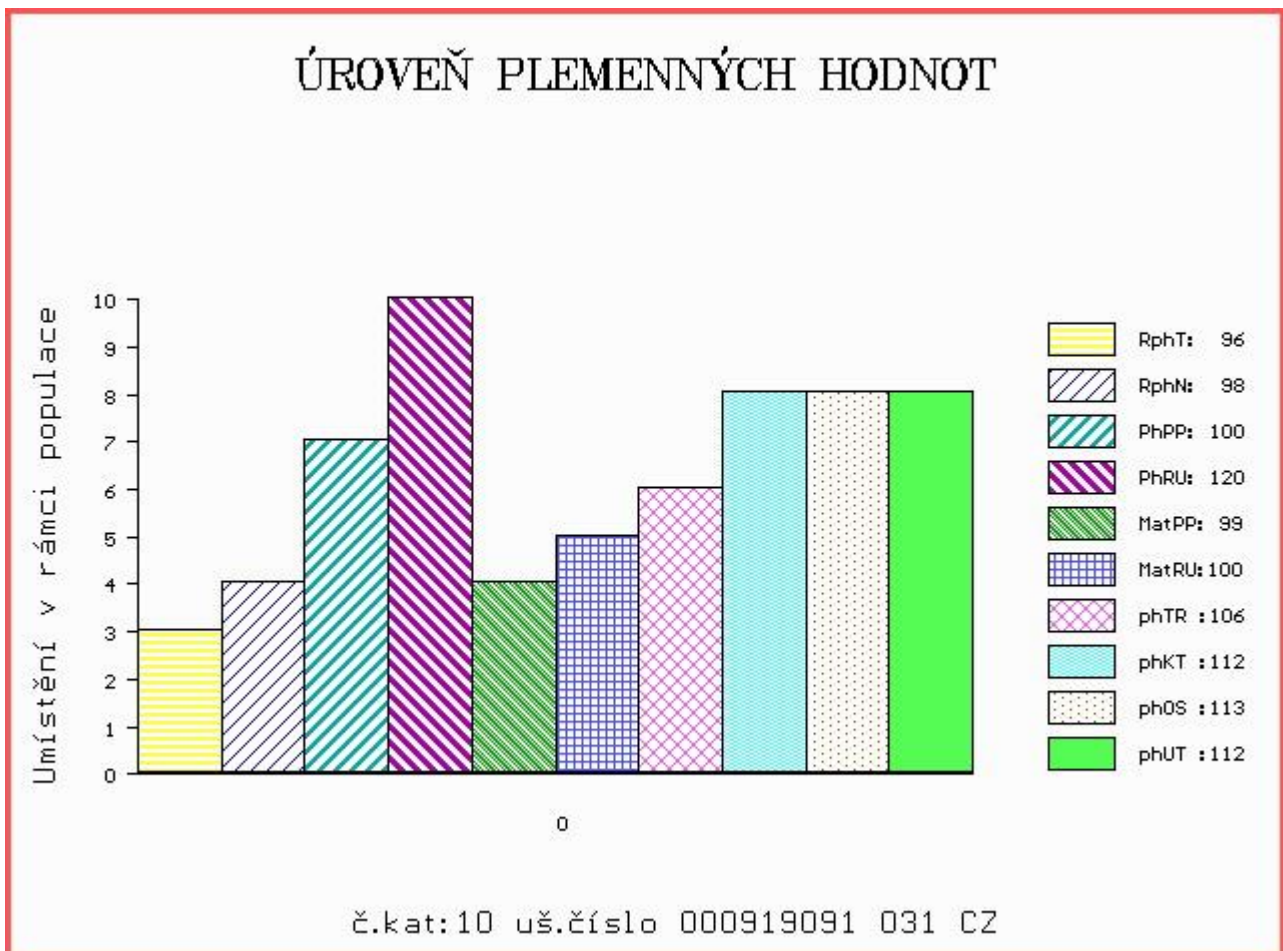

Číslo : **919091 031 CZ BISKUP PÍSECKÝ** Číslo katalogu 10
Dat.nar. : 15.10.2015 Plemeno : Y100 Limousine
Chovatel : Kotalík Milan, Semice
Majitel : Kotalík Milan, Semice

OOO 271 306 SACRIPO MN 1520451753
OO 271 290 VICOMTE 3615064133
MOO 3697008221 FR NIKITA 3697008221

Otec ZLM 291 COMTE 1932909853
OMO 271 131 ILIADE 1993000657
MO 1931289040 FR TULIPE 1931289040
MMO 1930748740 FR PACOTILLE 1930748740

OOM 270 532 ULTIME 8719100231
OM ZLI 539 CACAO 6503987463
MOM 2300242076 FR PETALE 2300242076

MA 247910 953 CZ /3 ot DOBROMILA Z KALIŠTĚ 031000247910953
OMM ZLI 264 HUBERT VFU 007517003826
MM 43311 953 CZ DEJNA Z KALIŠTĚ 031000043311953
MMM 113026 511 CZ DOBROTA Z KALIŠTĚ 031511113026

Vl.užit:nar: 42 kg ve 120d: 200 kg ve 210d: 364 kg v 365d: 566 kg / kříž: 134 cm
Přírůstek v testu : 1408 g / 96 přírůstek od narození: 1436 g / 98 šourek 36 cm
Věk při ZV 501 dní aktuálně k 27.01.17 hmotnost: 717 kg výška v kříži: 140 cm

PLEMENNÉ HODNOTY										LINEARNÍ HODNOCENÍ						
	pp	ru	pp	ru	TR	KT	OS	UT		Hmot	kříž	TR	KT	OS	UT	CE
BÝK	PE	100	120	ME	99	100	106	112	113	112						
MATKA	PE	93	114	ME	93	113	86	91	93	91	815	145	26	22	21	8 77
Otec	PE	101	112	ME	104	91	104	108	109	107	0	0	0	0	0	0

HODNOCEN: TR 7 / /10 KT / / OS / / UT Výsledek: