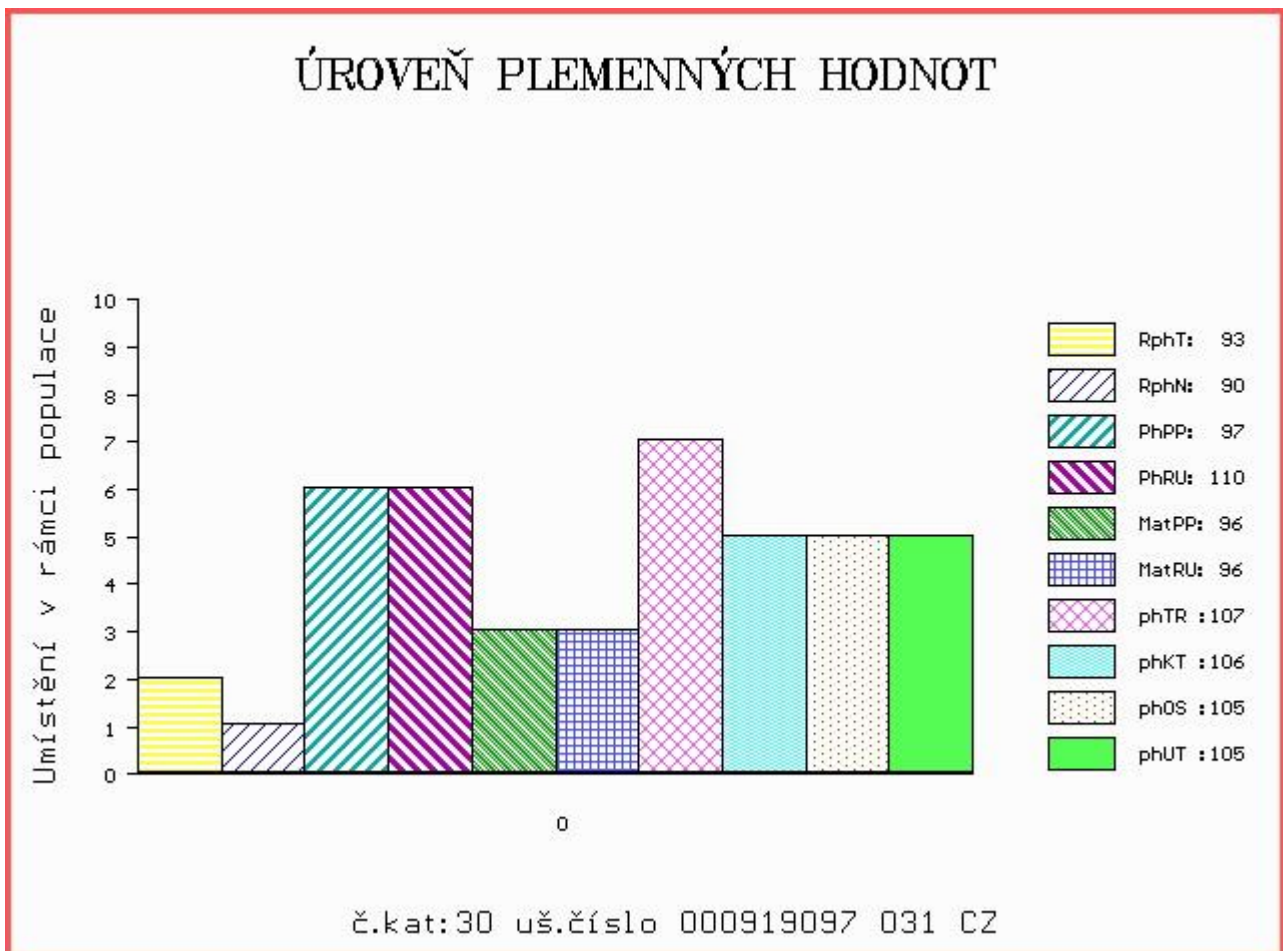

Číslo : **919097 031 CZ BESS PÍSECKÝ** Číslo katalogu 30
Dat.nar. : 27.11.2015 Plemeno : Y100 Limousine
Chovatel : Kotalík Milan, Semice
Majitel : Kotalík Milan, Semice

OOO 267 505 FERRY 1990003045
OO 280 612 ELITE POPSI ET TOLP-010-FOT
MOO 0 BALLYNERRIN MAUD BNIM-002

Otec ZLM 296 VIRGINIA ANDY ET 121657690563
OMO 280 611 CARWIN FLOW CARF-006
MO 0 MARLHILL NAOMI MAHN-004
MMO 0 MARLHILL ELMA MAHE-002

OOM 272 052 DREIL P 1528136900
OM ZLI 859 EROS V 1530047046
MOM 1537336852 FR CANDY 1527336852

MA 495035 931 CZ /1 ot ZEBRA PÍSECKÁ 438000495035931
OMM 272 389 BAOBAB 1526937101
MM 1618184 660 FR ERICA 1618184660
MMM 1618184441 FR VIGNETTE 1618184441

Vl.užit:nar: 42 kg ve 120d: 196 kg ve 210d: 310 kg v 365d: 498 kg / kříž: 133 cm
Přírustek v testu : 1283 g / 93 přírustek od narození: 1258 g / 90 šourek 37 cm
Věk při ZV 458 dní aktuálně k 27.01.17 hmotnost: 579 kg výška v kříži: 136 cm

PLEMENNÉ HODNOTY										LINEARNÍ HODNOCENÍ							
	pp	ru	pp	ru	TR	KT	OS	UT	Hmot	kříž	TR	KT	OS	UT	CE		
BÝK	PE	97	110	ME	96	96	107	106	105	105							
MATKA	PE	91	100	ME	91	107	104	102	101	103	640	138	22	19	18	6	65
Otec	PE	98	119	ME	99	89	110	110	108	108	0	0	0	0	0	0	0

HODNOCEN: TR 6 / / 8 KT / / OS / / UT Výsledek: