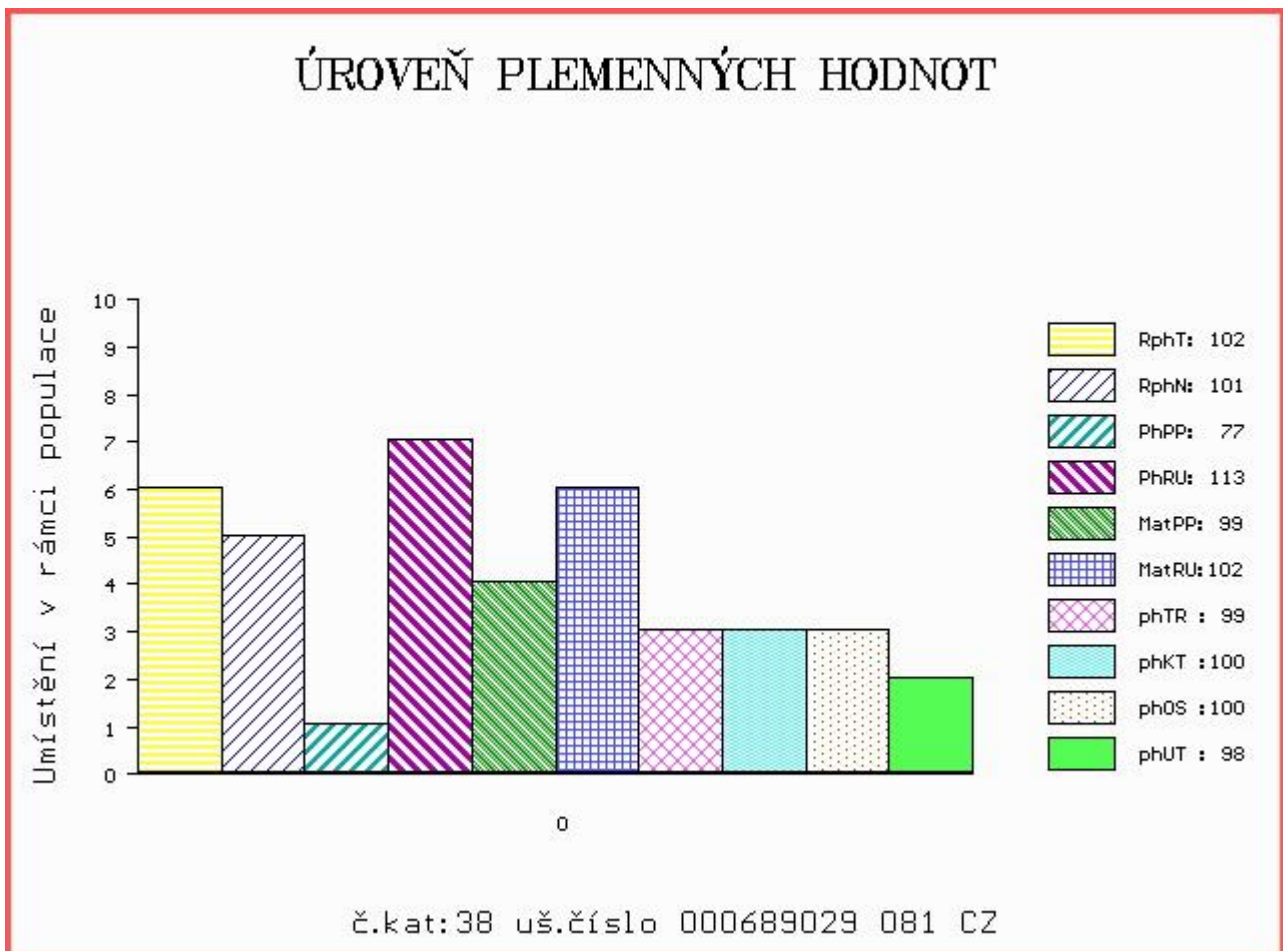

Číslo : 689029 081 CZ BAUMAX VFU Číslo katalogu 38
Dat.nar. : 15.12.2015 Plemeno : Y100 Limousine
Chovatel : VFU Brno ŠZP Nový Jičín
Majitel : VFU Brno ŠZP Nový Jičín

OOO 270 733 FESTIN 8790005718
OO 265 918 MUGUET 8796009371
MOO 8787002573 FR CAILLE 8787002573

OTEC ZLI 928 APACHE MN 8761410478
OMO ZLI 216 ESPOIR RR 8789003720
MO 8795011585 FR LOLITA 8795011585
MMO 8790011621 FR FRANCE 8790011621

OOM 265 069 FURIOSO 1990000891
OM ZLI 294 LOUXOR 1995010819
MOM 1987003331 FR CALYPSO 1987003331

MA 215446 981 CZ /3 ot TONICKA VFU 007000215446981
OMM ZLI 350 REPOS 1201098789
MM 122241 981 CZ PEŤULE VFU 007000122241981
MMM 119949 704 CZ KOPRETINA VFU 007000119949704

Vl.užit:nar: 43 kg ve 120d: 179 kg ve 210d: 300 kg v 365d: 486 kg / kříž: 135 cm
Přírustek v testu : 1391 g / 102 přírustek od narození: 1308 g / 101 šourek 37 cm
Věk při ZV 440 dní aktuálně k 27.01.17 hmotnost: 578 kg výška v kříži: 139 cm

PLEMENNÉ HODNOTY										LINEARNÍ HODNOCENÍ						
	pp	ru	pp	ru	TR	KT	OS	UT		Hmot	kříž	TR	KT	OS	UT	CE
BÝK	PE	77	113	ME	99	102	99	100	100	98						
MATKA	PE	87	109	ME	94	110	97	109	111	108	684 /	139	19	16	15	6 56
OTEC	PE	67	117	ME	105	94	115	107	105	105	0 /	0	0	0	0	0 0

HODNOCEN: TR 8 / / 7 KT / / OS / / UT Výsledek: