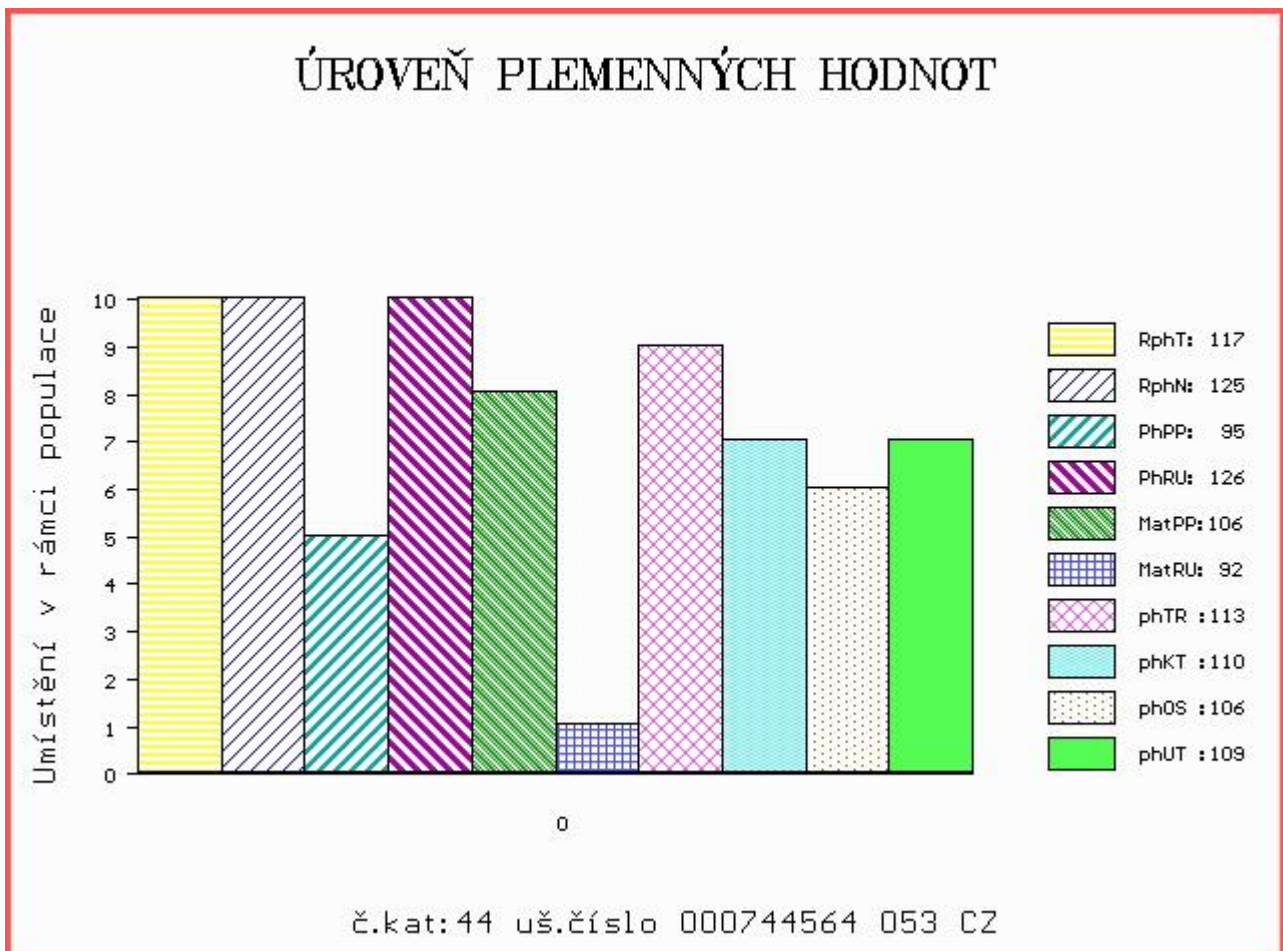

Číslo : 744564 053 CZ BOHÉM Z KALIŠTĚ Číslo katalogu 44
Dat.nar. : 29.12.2015 Plemeno : Y100 Limousine
Chovatel : Farma Kaliště s.r.o.Č.Libchavy
Majitel : Farma Kaliště s.r.o.Č.Libchavy

OOO 270 873 PARADIS 2255671789
OO 271 361 ADROIT 1932017859
MOO 1997018817 FR NILINDA 1997018817

OTEC ZLI 888 EUPLUS 2309430066
OMO 271 352 RAFIOT 4977941997
MO 2395525421 FR VANINA 2305525421
MMO 2351246306 FR RIVIERA 2351246306

OOM 271 692 BAGOU BF 1932299494
OM ZLI 824 ENZO P 1933472074
MOM 1932639586 FR CIDONIE 1932639586

MA 293024 953 CZ /2 ot HALENKA Z KALIŠTĚ 031000293024953
OMM ZLI 370 MERIDIEN 8796002929
MM 121114 953 CZ HARMONIE Z KALIŠTĚ 031000121114953
MMM 139231 511 CZ HEDVIKA Z KALIŠTĚ 031000139231511

Vl.užit:nar: 44 kg ve 120d: 216 kg ve 210d: 338 kg v 365d: 543 kg / kříž: 136 cm
Přírustek v testu : 1550 g / 117 přírustek od narození: 1392 g / 125 šourek 36 cm
Věk při ZV 426 dní aktuálně k 27.01.17 hmotnost: 594 kg výška v kříži: 138 cm

PLEMENNÉ HODNOTY										LINEARNÍ HODNOCENÍ							
	pp	ru	pp	ru	TR	KT	OS	UT		Hmot	kříž	TR	KT	OS	UT	CE	
BÝK	PE	95	126	ME	106	92	113	110	106	109							
MATKA	PE	96	118	ME	100	94	115	111	109	111	770	142	25	20	19	7	71
OTEC	PE	94	134	ME	111	89	114	114	110	113	1090	155	29	27	25	9	90

HODNOCEN: TR 8 / /10 KT / / OS / / UT Výsledek: