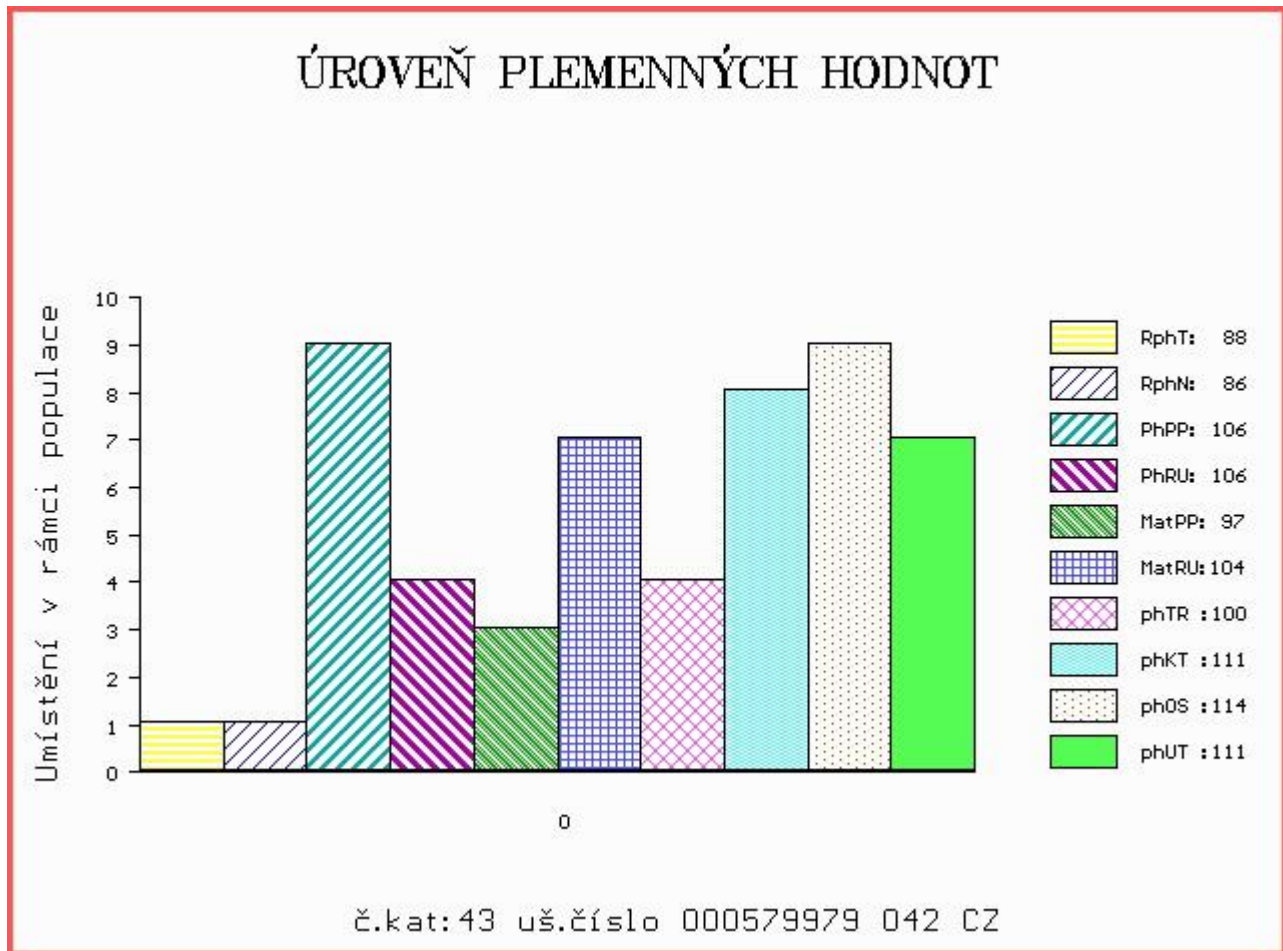

Číslo : 579979 042 CZ BELOT ZE SV. KATEŘINY Číslo katalogu 43
Dat.nar. : 28.12.2015 Plemeno : Y100 Limousine
Chovatel : Loos Adolf, Hora Svaté Kateřiny
Majitel : Loos Adolf, Hora Svaté Kateřiny

OOO ZLI 553 RYDE URANOS P 57065-00457
OO 280 062 BARMAN P 2307276935
MOO 2303330358 FR TAQUINE 2303330358

Otec ZLM 236 BELOT P 09.430 84640
OMO ZLI 295 MALIBU 3696026196
MO 939218091 DE 09.392 18091
MMO 5703412713 FR SERAINE 5703412713

OOM ZLI 230 DAUPHIN 1988004715
OM ZLI 443 PATOCLE 1200097968
MOM 1293110386 FR INDECISE 1293110386

MA 163671 981 CZ /6 ot RADKA VFU 007000163671981
OMM ZLI 234 MAGNUM 8796001965
MM 119960 704 CZ KATRIN VFU 007000119960704
MMM 128 735 CZ CITADELA VFU 007735000128

Vl.užit:nar: 42 kg ve 120d: 203 kg ve 210d: 322 kg v 365d: 500 kg / kříž: 131 cm
Přírůstek v testu : 1183 g / 88 přírůstek od narození: 1255 g / 86 šourek 36 cm
Věk při ZV 427 dní aktuálně k 27.01.17 hmotnost: 539 kg výška v kříži: 131 cm

PLEMENNÉ HODNOTY										LINEARNÍ HODNOCENÍ							
	pp	ru	pp	ru	TR	KT	OS	UT	Hmot	kříž	TR	KT	OS	UT	CE		
BÝK	PE	106	106	ME	97	104	100	111	114	111							
MATKA	PE	102	102	ME	109	111	103	109	111	108	730	142	22	17	15	6	60
Otec	PE	99	112	ME	93	92	101	108	110	108	1124	154	23	22	23	7	75

HODNOCEN: TR 5 / / 8 KT / / OS / / UT Výsledek: