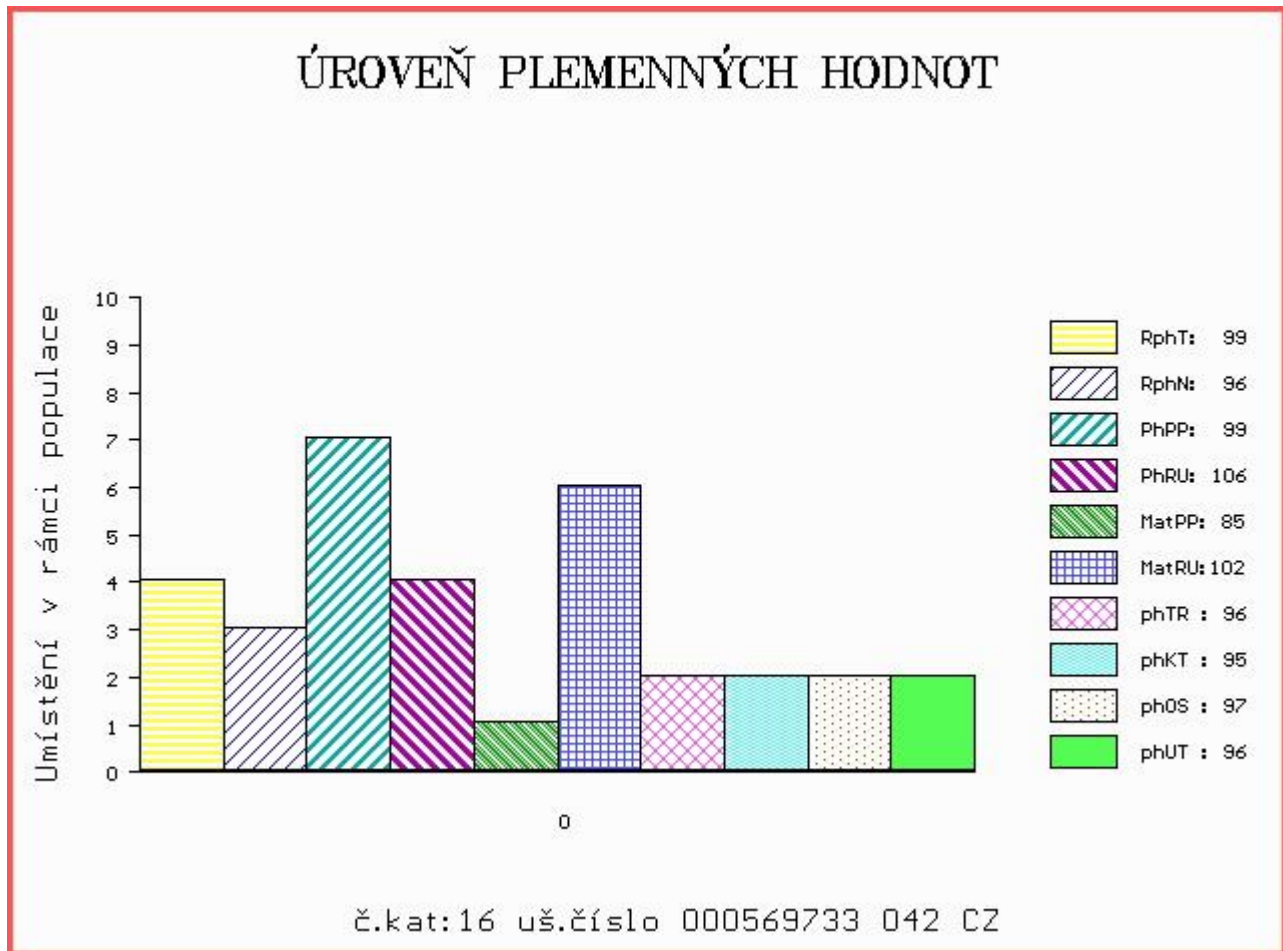

Číslo : **569733 042 CZ BOBEK Z BYNOVCE P** Číslo katalogu 16
Dat.nar. : 02.11.2015 Plemeno : Y100 Limousine
Chovatel : Němec Eduard, Bynovec
Majitel : Němec Eduard, Bynovec

OOO 270 669 ABERG PAN P 58305-00341
OO ZLI 553 RYDE URANOS P 57065-00457
MOO 5706500398 DK RYDE ROYAL 57065-00398

OTEC ZLI 923 DIAMANT P 1932978570
OMO 000 ST HUBERT 1930916270
MO 1931752635 FR UZERCHE 1931752635
MMO 1930809902 FR ROSETTE 1930809902

OOM 271 267 IDEAL 2393045394
OM ZLI 801 GOLDIES TERENCE GS02-489
MOM 1989010238 FR EMUE 1989010238

MA 156777 942 CZ /1 ot SNOOPY ZE SV. KATEŘINY 393000156777942
OMM ZLI 659 ULYS-MN 1524489896
MM 136808 942 CZ ROUSIE ZE SV.KATEŘINY ET 393000136808942
MMM 198103 931 CZ MISHA Z OSTRÉHO ET 253000198103931

Vl.užit:nar: 41 kg ve 120d: 203 kg ve 210d: 291 kg v 365d: 445 kg / kříž: 133 cm
Přírůstek v testu : 1491 g / 99 přírůstek od narození: 1228 g / 96 šourek 36 cm
Věk při ZV 483 dní aktuálně k 27.01.17 hmotnost: 596 kg výška v kříži: 138 cm

PLEMENNÉ HODNOTY										LINEARNÍ HODNOCENÍ							
	pp	ru	ME	pp	ru	TR	KT	OS	UT	Hmot	kříž	TR	KT	OS	UT	CE	
BÝK	PE	99	106	ME	85	102	96	95	97	96							
MATKA	PE	104	104	ME	103	91	83	90	94	90	684	145	26	22	19	7	74
OTEC	PE	95	108	ME	67	114	101	97	98	99	0	0	0	0	0	0	0

HODNOCEN: TR 6 / / 4 KT / / OS / / UT Výsledek: