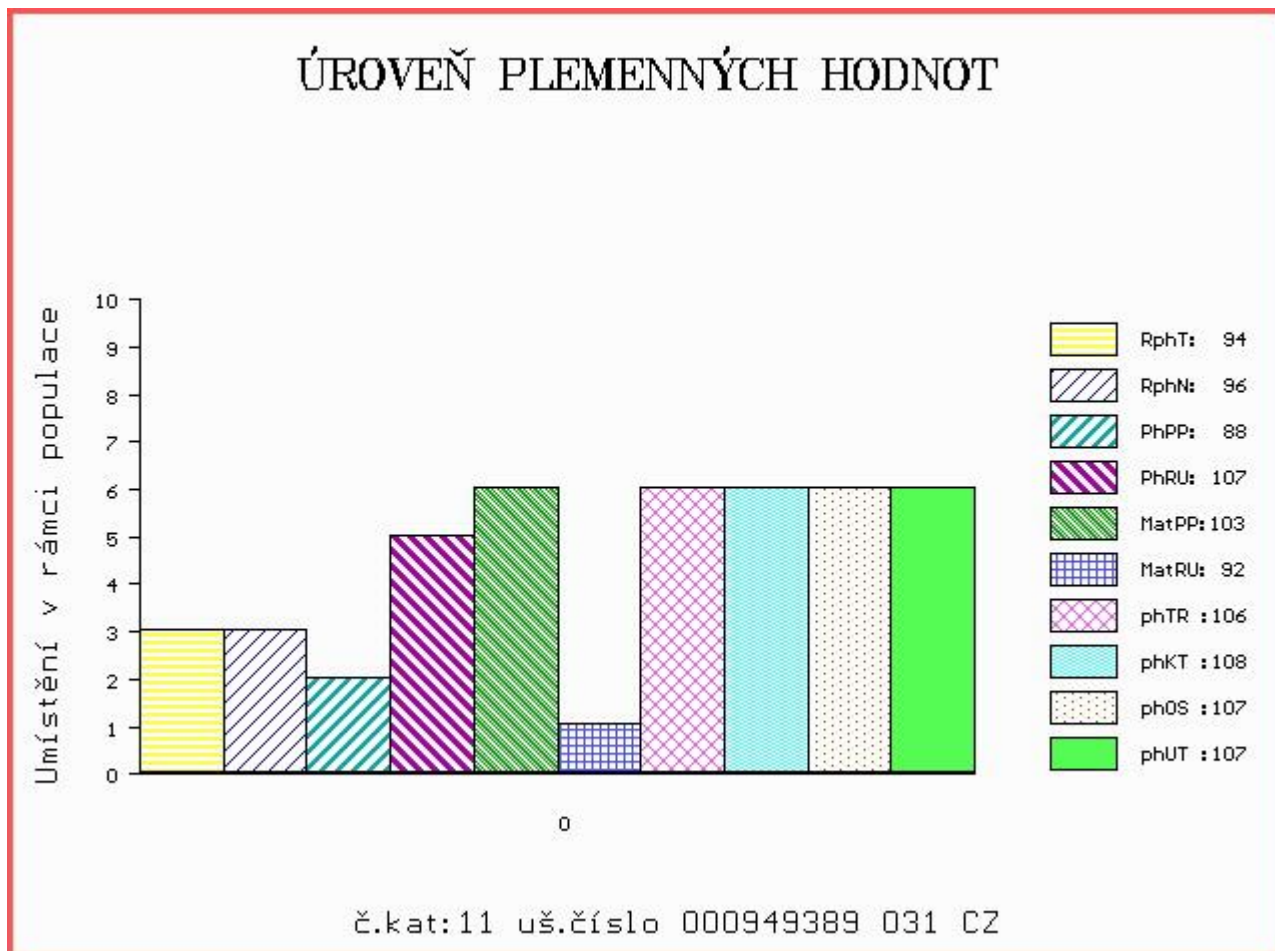

Číslo : **949389 031 CZ BINGO PÍSECKÝ** Číslo katalogu 11
Dat.nar. : 17.10.2015 Plemeno : Y100 Limousine
Chovatel : Kotalíková Dana, Semice
Majitel : Kotalíková Dana, Semice

OOO 280 537 GLENROCK VENTURA IE04-432
OO 280 536 AMPERTAINÉ COMMANDER MGD07-046
MOO 95643853345 UK AMPERTAINÉ ANNABELLA MGD05-015

Otec ZLM 255 AMPERTAINÉ GIGOLO MGD11-051
OMO 280 538 RONICK GAINS DYG-010
MO 95643854487 UK AMPERTAINÉ CRYSTAL MGD07-016
MMO 560978300348 UK KYPE ULTRA CAQ03-046

OOM 000 VULCAN 8715030701
OM 272 387 CHICAGO 1627497123
MOM 1627496676 FR SINETTE 1627496676

MA 1627497344 FR /4 ot FOSBRUNE 1627497344
OMM 271 383 VAISSEAU 1931746584
MM 1627497036 FR BRUNE 1627497036
MMM 2992043865 FR HUNE 2992043865

Vl.užit:nar: 40 kg ve 120d: 182 kg ve 210d: 317 kg v 365d: 524 kg / kříž: 138 cm
Přírůstek v testu : 1250 g / 94 přírůstek od narození: 1291 g / 96 šourek 36 cm
Věk při ZV 499 dní aktuálně k 27.01.17 hmotnost: 644 kg výška v kříži: 145 cm

PLEMENNÉ HODNOTY										LINEARNÍ HODNOCENÍ							
	pp	ru	pp	ru	TR	KT	OS	UT		Hmot	kříž	TR	KT	OS	UT	CE	
BÝK	PE	88	107	ME	103	92	106	108	107	107							
MATKA	PE	84	102	ME	105	95	101	97	96	96	836	154	29	22	21	7	79
Otec	PE	91	112	ME	101	90	106	110	110	109	0	0	0	0	0	0	0

HODNOCEN: TR 10 / / 9 KT / / OS / / UT Výsledek: