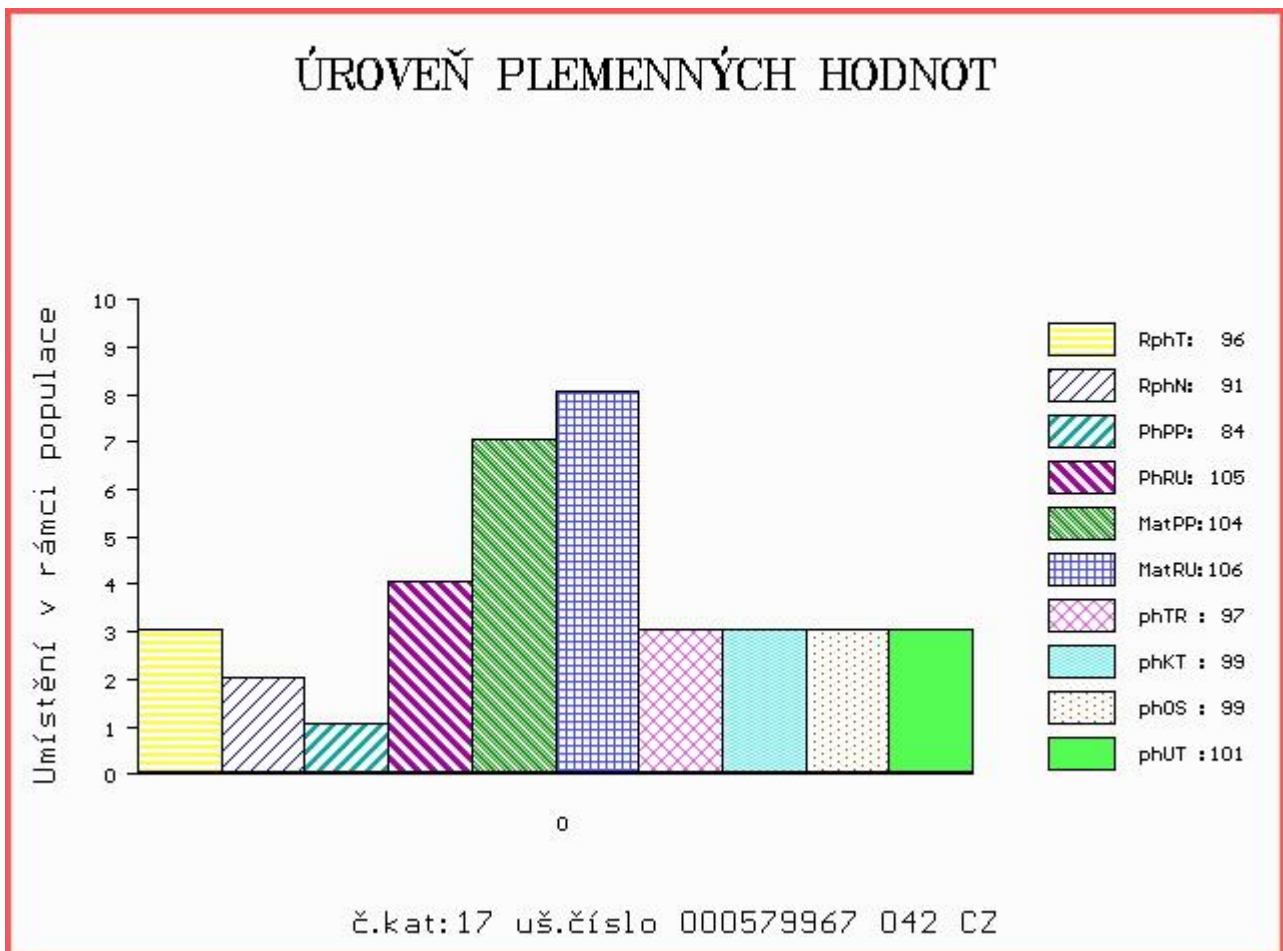

Číslo : 579967 042 CZ BAČA ZE SV. KATEŘINY Číslo katalogu 17
Dat.nar. : 02.11.2015 Plemeno : Y100 Limousine
Chovatel : Loos Adolf, Hora Svaté Kateřiny
Majitel : Loos Adolf, Hora Svaté Kateřiny

OOO 264 759 CESARHENON 2287033854
OO 272 512 PICARO 8728720290
MOO 8790001139 FR FANFARE 8790001139

OTEC ZLI 926 ULTIME RI 0800523425
OMO 272 513 GUERRIER 0891007627
MO 896010514 FR MEUSE 0896010514
MMO 890009074 FR FLORENTINE 0890009074

OOM 265 068 JABOT 1993015958
OM ZLI 295 MALIBU 3696026196
MOM 3692005630 FR HAITI 3692005630

MA 144237 942 CZ /3 ot RITA ZE SV. KATEŘINY 393000144237942
OMM ZLI 350 REPOS 1201098789
MM 163685 981 CZ RYBANA VFU 007000163685981
MMM 119959 704 CZ KENNY VFU 007000119959704

Vl.užit:nar: 56 kg ve 120d: 184 kg ve 210d: 289 kg v 365d: 534 kg / kříž: 136 cm
Přírůstek v testu : 1408 g / 96 přírůstek od narození: 1294 g / 91 šourek 36 cm
Věk při ZV 483 dní aktuálně k 27.01.17 hmotnost: 641 kg výška v kříži: 137 cm

PLEMENNÉ HODNOTY										LINEARNÍ HODNOCENÍ							
	pp	ru	pp	ru	TR	KT	OS	UT	Hmot	kříž	TR	KT	OS	UT	CE		
BÝK	PE	84	105	ME	104	106	97	99	99	101							
MATKA	PE	96	100	ME	89	114	103	103	103	104	868	147	26	25	24	9	84
OTEC	PE	89	123	ME	106	93	109	114	113	115	0	0	0	0	0	0	0

HODNOCEN: TR 6 / / 9 KT / / OS / / UT Výsledek: