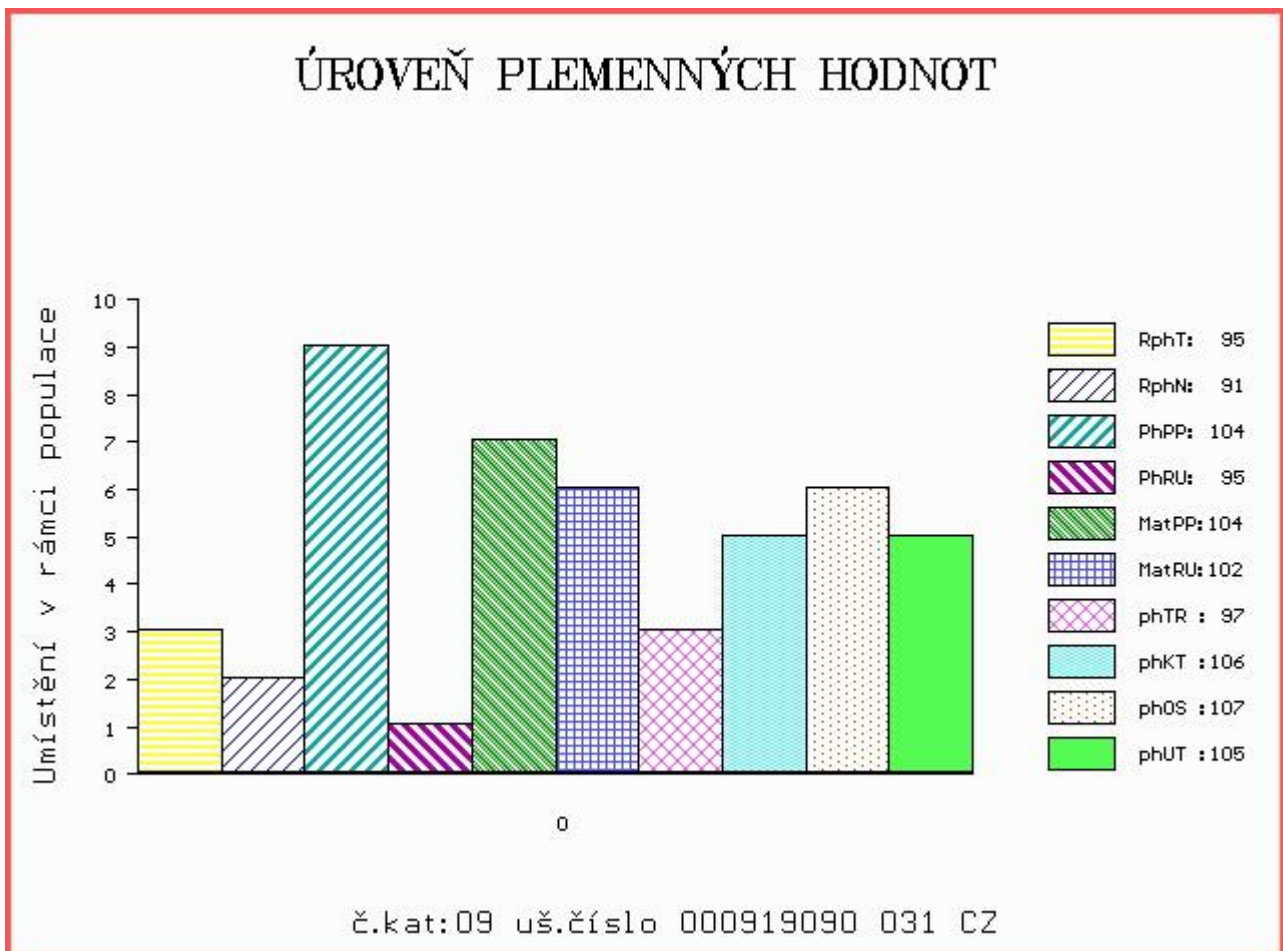

Číslo : **919090 031 CZ BLACHUT PÍSECKÝ** Číslo katalogu 9
Dat.nar. : 15.10.2015 Plemeno : Y100 Limousine
Chovatel : Kotalík Milan, Semice
Majitel : Kotalík Milan, Semice

OOO 265 621 POMPIER 1979000443
OO 271 912 CHARMEUR 1987011658
MOO 1976002023 FR MUGUETTE 1976002023

Otec ZLI 830 SUC AU MAY 1931361363
OMO ZLI 664 GENIAL 8791002491
MO 1996001155 FR MYOSOTIS 1996001155
MMO 1901279008 FR VIVETTE 1901279008

OOM ZLI 402 NENUPHAR 8797011143
OM ZLI 834 VERTIGE 1932087952
MOM 1996002756 FR MEDINA 1996002756

MA 495029 931 CZ /1 ot VENUŠE PÍSECKÁ P 438000495029931
OMM 271 627 BELOT P 8715030855
MM 1627497 300 FR ERACLESSE 1627497300
MMM 1627496722 FR SAGESSE 1627496722

Vl.užit:nar: 39 kg ve 120d: 192 kg ve 210d: 327 kg v 365d: 490 kg / kříž: 129 cm
Přírůstek v testu : 1400 g / 95 přírůstek od narození: 1287 g / 91 šourek 37 cm
Věk při ZV 501 dní aktuálně k 27.01.17 hmotnost: 644 kg výška v kříži: 139 cm

PLEMENNÉ HODNOTY										LINEARNÍ HODNOCENÍ							
	pp	ru	pp	ru	TR	KT	OS	UT	Hmot	kříž	TR	KT	OS	UT	CE		
BÝK	PE	104	95	ME	104	102	97	106	107	105							
MATKA	PE	101	100	ME	115	100	96	100	100	100	774	145	27	23	21	8	79
Otec	PE	107	89	ME	93	104	87	104	108	102	0	0	0	0	0	0	0

HODNOCEN: TR 7 / / 7 KT / / OS / / UT Výsledek: