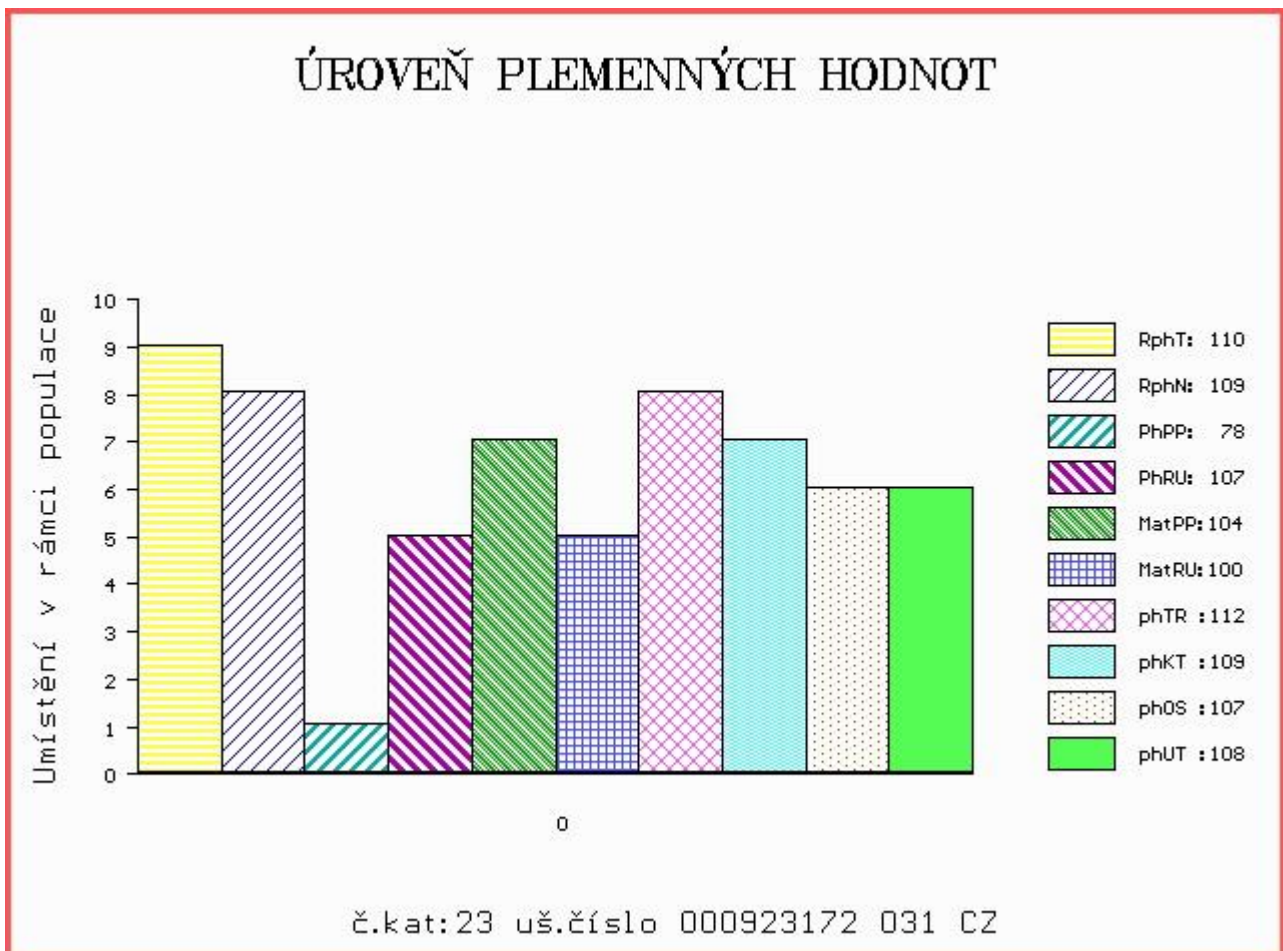

Číslo : 923172 031 CZ BISMARCK Číslo katalogu 23
Dat.nar. : 18.11.2015 Plemeno : Y100 Limousine
Chovatel : Podolák Jiří,ing.,Jílovice
Majitel : Podolák Jiří,ing.,Jílovice

OOO 270 733 FESTIN 8790005718
OO 265 918 MUGUET 8796009371
MOO 8787002573 FR CAILLE 8787002573

OTEC ZLI 928 APACHE MN 8761410478
OMO ZLI 216 ESPOIR RR 8789003720
MO 8795011585 FR LOLITA 8795011585
MMO 8790011621 FR FRANCE 8790011621

OOM 271 692 BAGOU BF 1932299494
OM ZLI 824 ENZO P 1933472074
MOM 1932639586 FR CIDONIE 1932639586

MA 293048 953 CZ /1 ot DANNY Z KALIŠTĚ 031000293048953
OMM ZLI 369 CASHO P 14.013 34379
MM 153285 953 CZ DANUŠE Z KALIŠTĚ 031000153285953
MMM 139244 511 CZ DÁNKA Z KALIŠTĚ 031000139244511

Vl.užit:nar: 41 kg ve 120d: 196 kg ve 210d: 317 kg v 365d: 477 kg / kříž: 135 cm
Přírustek v testu : 1566 g / 110 přírustek od narození: 1266 g / 109 šourek 37 cm
Věk při ZV 467 dní aktuálně k 27.01.17 hmotnost: 593 kg výška v kříži: 139 cm

PLEMENNÉ HODNOTY						LINEARNÍ HODNOCENÍ											
	pp	ru	pp	ru	TR	KT	OS	UT	Hmot	kříž	TR	KT	OS	UT	CE		
BÝK	PE	78	107	ME	104	100	112	109	107	108							
MATKA	PE	89	97	ME	104	106	104	101	99	100	730	147	27	19	19	7	72
OTEC	PE	67	117	ME	105	94	115	107	105	105	0	0	0	0	0	0	0

HODNOCEN: TR 7 / / 6 KT / / OS / / UT Výsledek: