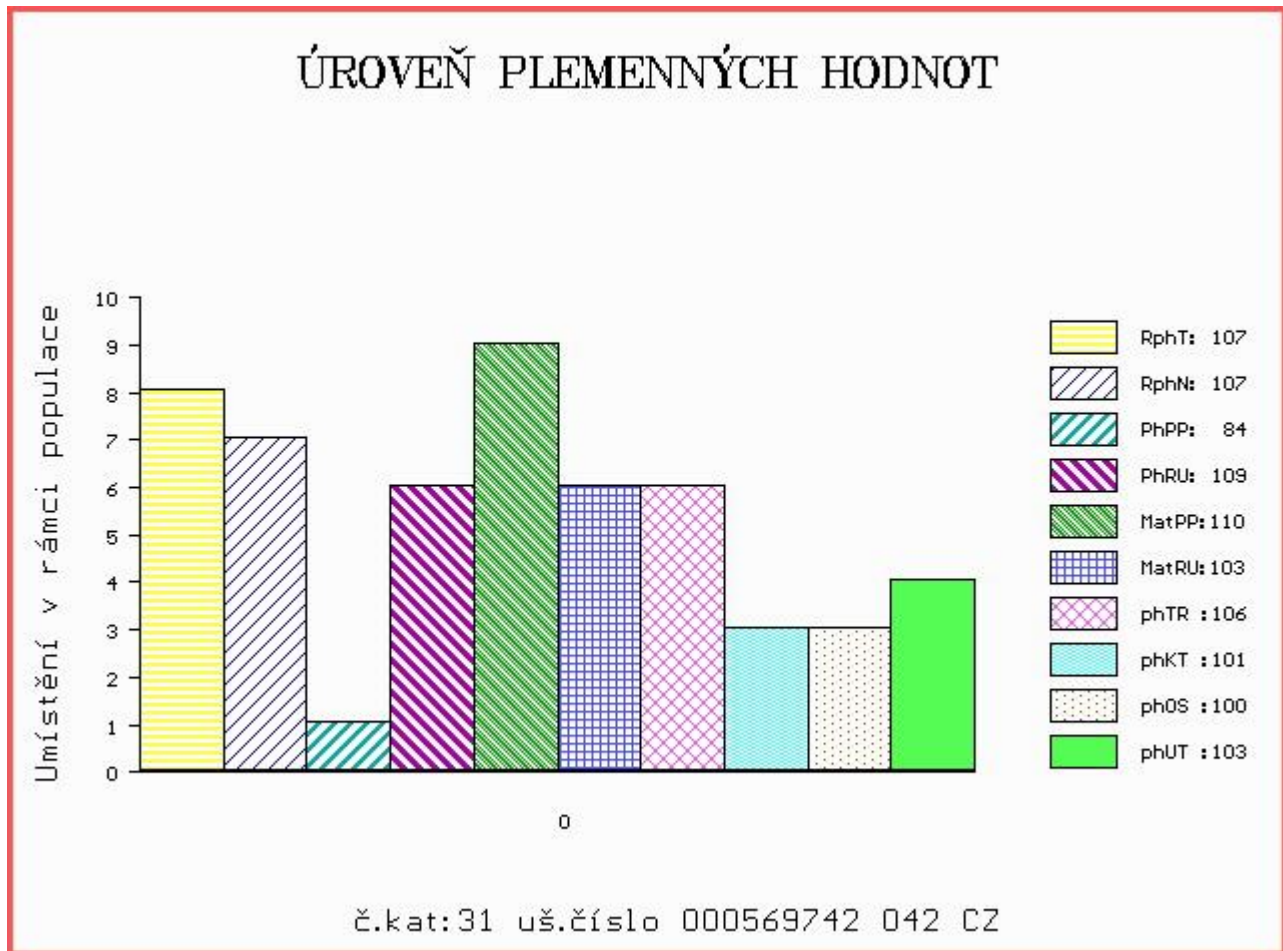

Číslo : 569742 042 CZ BRIAN Z BYNOVCE Číslo katalogu 31
Dat.nar. : 01.12.2015 Plemeno : Y100 Limousine
Chovatel : Němec Eduard, Bynovec
Majitel : Němec Eduard, Bynovec

OOO 267 694 CASSIS 4088028055
OO ZLI 490 REMIX 1717626948
MOO 1797002235 FR NOUGATINE 1797002235

OTEC ZLI 873 TEZE Z LAŽIŠTĚ 408000701970031
OMO 270 334 TARZAN 4802022945
MO 4807043727 FR BERTILLE 4807043727
MMO 4803023372 FR TIGRESSE 4803023372

OOM ZLI 325 KOLJA VFU 007764119005
OM ZLI 450 NOVÁČEK VFU 007000106441081
MOM 113294 704 CZ ITAKA VFU 007000113294704

MA 256115 932 CZ /3 ot SIMONA 189000256115932
OMM LIP 064 FRIGO 093517000694
MM 21168 347 CZ 189000021168347
MMM 80225 307 CZ VINDSKOV FUCIA 26304-0114

Vl.užit:nar: 57 kg ve 120d: 209 kg ve 210d: 304 kg v 365d: 511 kg / kříž: 136 cm
Přírustek v testu : 1541 g / 107 přírustek od narození: 1284 g / 107 šourek 36 cm
Věk při ZV 454 dní aktuálně k 27.01.17 hmotnost: 600 kg výška v kříži: 141 cm

PLEMENNÉ HODNOTY						LINEARNÍ HODNOCENÍ											
	pp	ru	pp	ru		TR	KT	OS	UT	Hmot	kříž	TR	KT	OS	UT	CE	
BÝK	PE	84	109	ME	110	103	106	101	100	103							
MATKA	PE	92	111	ME	103	103	118	116	113	117	895	147	26	23	20	7	76
OTEC	PE	109	102	ME	93	107	107	105	105	106	608	136	21	21	21	7	70

HODNOCEN: TR 9 / / 8 KT / / OS / / UT Výsledek: