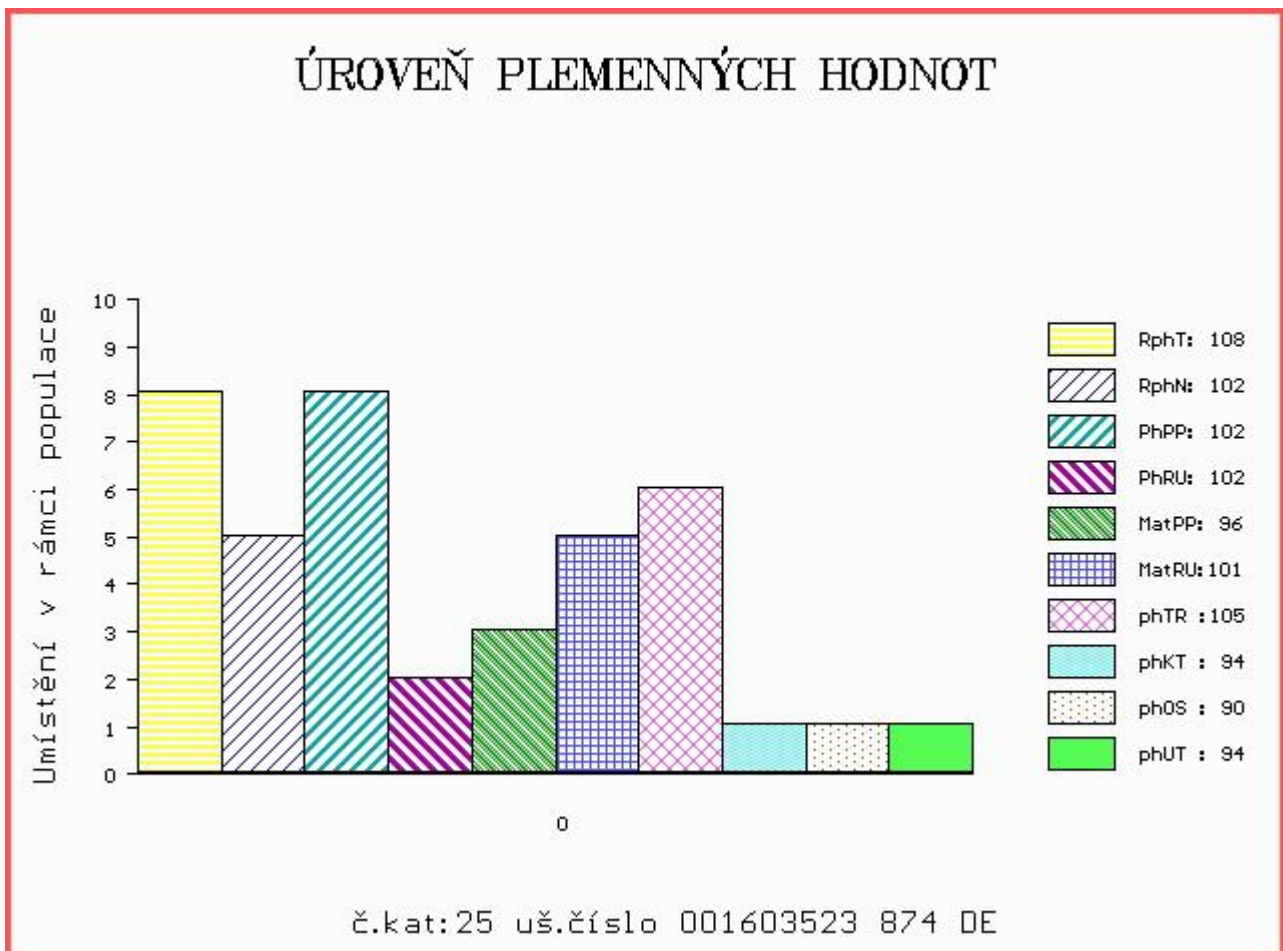

Číslo : 1603523 874 DE ERNESTO PP Číslo katalogu 25
Dat.nar. : 24.11.2015 Plemeno : Y100 Limousine
Chovatel : Wähler Michael, Reichstädt
Majitel : Wähler Michael, Reichstädt

OOO ZLI 576 TRONSO POLLED ROLF P 46791-00185
OO ZLM 059 EDDA PO P 4809025644
MOO 4807035435 FR BEGONIA 4807035435

OTEC ZLM 873 TST EROS THURNSTOCK PP 09.476 77916
OMO ZLI 230 DAUPHIN 1988004715
MO 941987591 DE TST GITTY THURNSTOCK P 09.419 87591
MMO 934138908 DE TST GITI THURNSTOCK P 09.341 38908

OOM 272 154 IMPERATOR VOM EIDERLAND P 01.146 63186
OM 285 501 ISAAK V 16.024 80703
MOM 1602016209 DE P 16.020 16209

MA 1602889577 DE /1 ot PP 16.028 89577
OMM 271 315 SISCO P 07.679 17920
MM 1602016229 DE PP 16.020 16229
MMM 1601693975 DE P 16.016 93975

Vl.užit:nar: 38 kg ve 120d: 0 kg ve 210d: 308 kg v 365d: 540 kg / kříž: 139 cm
Přírůstek v testu : 1666 g / 108 přírůstek od narození: 1407 g / 102 šourek 37 cm
Věk při ZV 461 dní aktuálně k 27.01.17 hmotnost: 643 kg výška v kříži: 142 cm

PLEMENNÉ HODNOTY										LINEARNÍ HODNOCENÍ						
	pp	ru	pp	ru	TR	KT	OS	UT		Hmot	kříž	TR	KT	OS	UT	CE
BÝK	PE	102	102	ME	96	101	105	94	90	94						
MATKA	PE	100	100	ME	99	100	102	90	86	89	0	0	0	0	0	0
OTEC	PE	104	105	ME	94	101	106	105	105	106	1248	158	25	21	21	7

HODNOCEN: TR 9 / /10 KT / / OS / / UT Výsledek: