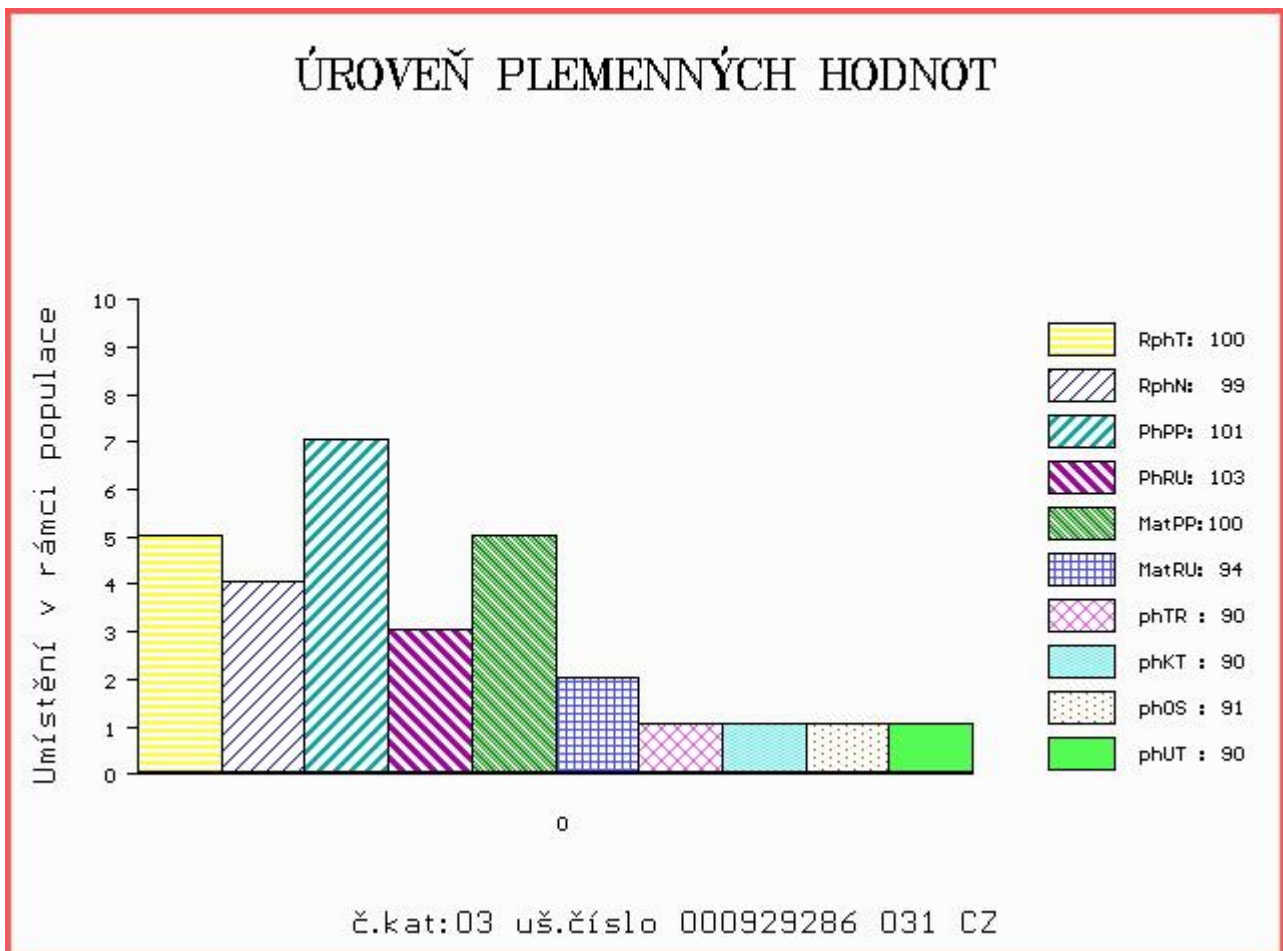

Číslo : **929286 031 CZ BEAT NOVOKOSTELCKÝ** Číslo katalogu 3
Dat.nar. : 02.10.2015 Plemeno : Y100 Limousine
Chovatel : Kačírek Pavel, Nový Kostelec
Majitel : Kačírek Pavel, Nový Kostelec

OOO 280 537 GLENROCK VENTURA IE04-432
OO 280 536 AMPERTAINÉ COMMANDER MGD07-046
MOO 95643853345 UK AMPERTAINÉ ANNABELLA MGD05-015

Otec ZLM 304 MILLBURN HENDRIX 181698370713
OMO ZLI 230 DAUPHIN 1988004715
MO 181698330222 IE MILLBURN TOPGIRL 181698330222
MMO 0 SLEEDAGH LOVELY IECJQC0094V

OOM 270 530 JUNIOR TVS 1994012999
OM ZLI 538 BONUS P 1526579518
MOM 2424414640 FR VALERIANE ET P 2424414640

MA 397938 931 CZ /2 ot P 394000397938931
OMM ZLI 535 VIGNY.B V 8604154069
MM 339435 931 CZ RENTA Z OSTRÉHO 253000339435931
MMM 121909 208 CZ JANA Z OSTRÉHO 253000121909208

Vl.užit:nar: 40 kg ve 120d: 182 kg ve 210d: 282 kg v 365d: 446 kg / kříž: 132 cm
Přírůstek v testu : 1541 g / 100 přírůstek od narození: 1219 g / 99 šourek 37 cm
Věk při ZV 514 dní aktuálně k 27.01.17 hmotnost: 629 kg výška v kříži: 141 cm

PLEMENNÉ HODNOTY										LINEARNÍ HODNOCENÍ						
	pp	ru	pp	ru	TR	KT	OS	UT		Hmot	kříž	TR	KT	OS	UT	CE
BÝK	PE	101	103	ME	100	94	90	90	91	90						
MATKA	PE	106	94	ME	94	93	105	104	102	103	748	/ 148	26	22	21	7 76
Otec	PE	96	111	ME	105	96	96	99	100	99	760	/ 142	24	23	24	8 79

HODNOCEN: TR 7 / / 4 KT / / OS / / UT Výsledek: