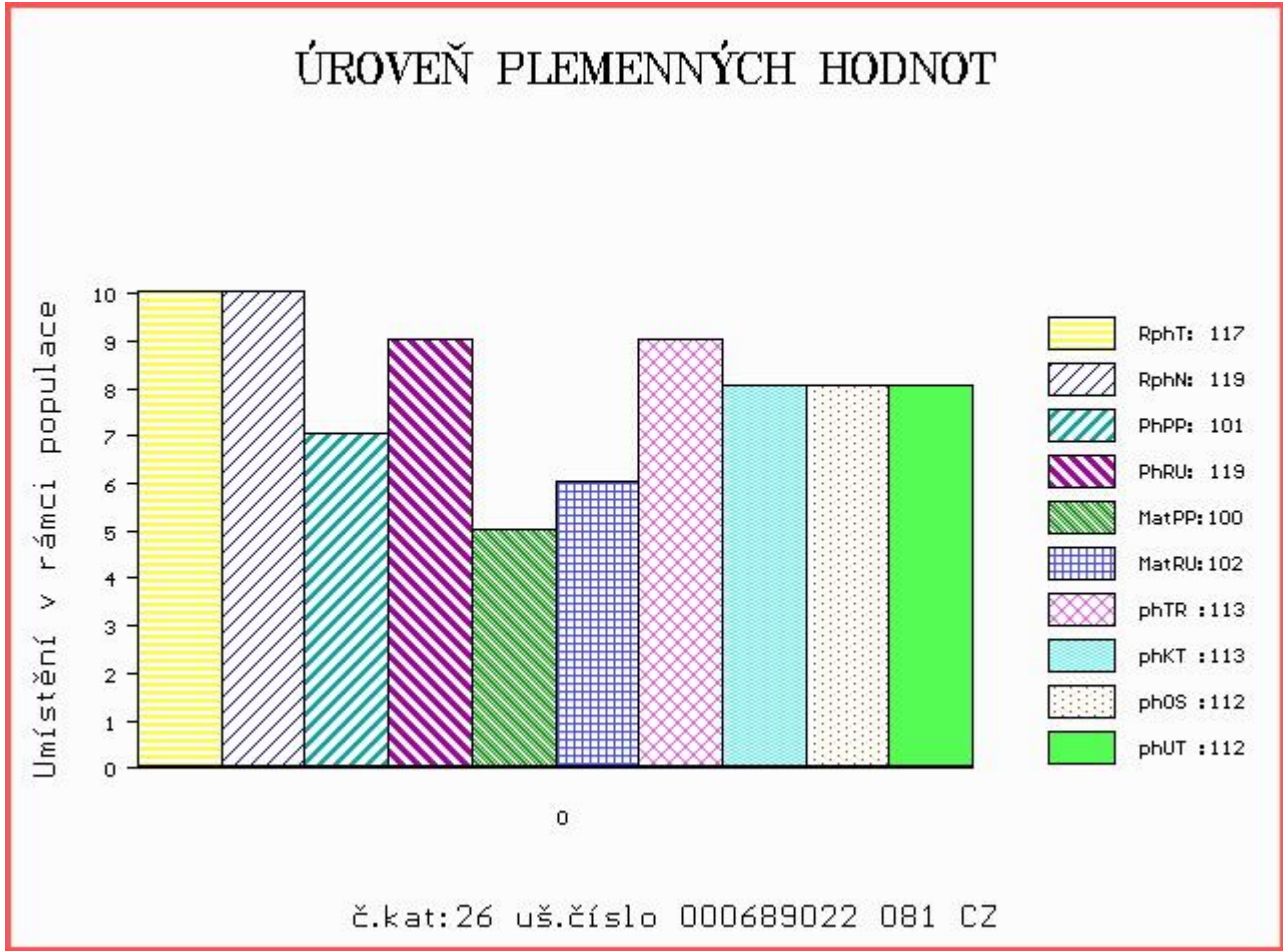

Číslo : **689022 081 CZ BAVOR VFU** Číslo katalogu 26
Dat.nar. : 25.11.2015 Plemeno : Y100 Limousine
Chovatel : VFU Brno ŠZP Nový Jičín
Majitel : VFU Brno ŠZP Nový Jičín

OOO 270 815 INDECIS 2293004195
OO ZLI 560 ON-DIT 3615069746
MOO 3690006248 FR FRANCHON 3690006248

Otec ZLM 057 BAVARDAGE 2257773618
OMO ZLI 230 DAUPHIN 1988004715
MO 2257773207 FR RIDELLE 2257773207
MMO 2296004352 FR MANDARINE 2296004352

OOM ZLI 268 IONESCO 3693000206
OM ZLI 810 SAM ZE SVATÉ KATEŘINY 393000529799042
MOM 155006 931 CZ MELINDA Z OSTRÉHO 253000155006931

MA 244164 981 CZ /1 ot 007000244164981
OMM ZLI 350 RECONS 1201098789
MM 112529 981 CZ NIRVANA VFU 007000112529981
MMM 119943 704 CZ KAMILA VFU 007000119943704

Vl.užit:nar: 41 kg ve 120d: 202 kg ve 210d: 336 kg v 365d: 539 kg / kříž: 136 cm
Přírůstek v testu : 1758 g / 117 přírůstek od narození: 1492 g / 119 šourek 36 cm
Věk při ZV 460 dní aktuálně k 27.01.17 hmotnost: 681 kg výška v kříži: 139 cm

PLEMENNÉ HODNOTY										LINEARNÍ HODNOCENÍ							
	pp	ru	pp	ru	TR	KT	OS	UT		Hmot	kříž	TR	KT	OS	UT	CE	
BÝK	PE	101	119	ME	100	102	113	113	112	112							
MATKA	PE	99	113	ME	92	113	110	106	104	106	710	145	26	20	18	6	70
Otec	PE	104	125	ME	108	92	110	113	113	112	0	0	0	0	0	0	0

HODNOCEN: TR 8 / /10 KT / / OS / / UT Výsledek: