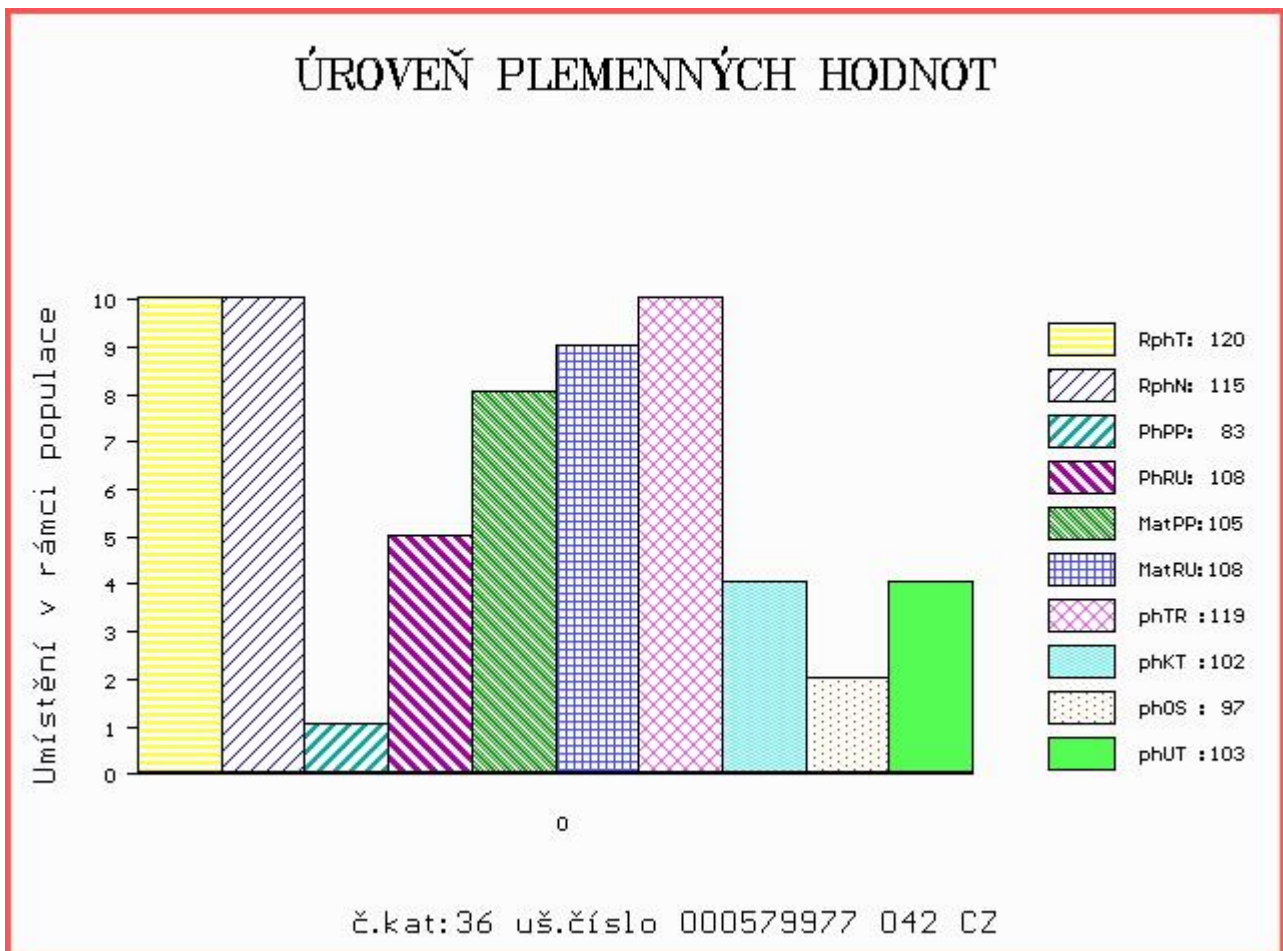

Číslo : 579977 042 CZ BĚDA ZE SV. KATEŘINY Číslo katalogu 36
Dat.nar. : 10.12.2015 Plemeno : Y100 Limousine
Chovatel : Loos Adolf, Hora Svaté Kateřiny
Majitel : Loos Adolf, Hora Svaté Kateřiny

OOO ZLI 230 DAUPHIN 1988004715
OO 277 961 OBJAT 1930299413
MOO 1996004346 FR MELODIE 1996004346

OTEC ZLM 294 TOWTHORPE DUBAI TGL08-528
OMO 265 257 BROADMEADOWS CANNON CAVC-031
MO 0 RONICK NESTLE DY97-037
MMO 0 RONICK ESTHER DYE-040

OOM 265 068 JABOT 1993015958
OM ZLI 295 MALIBU 3696026196
MOM 3692005630 FR HAITI 3692005630

MA 136815 942 CZ /3 ot ROXI ZE SV. KATEŘINY 393000136815942
OMM ZLI 350 REPOS 1201098789
MM 163674 981 CZ ROSNIČKA VFU 007000163674981
MMM 113290 704 CZ IZIDEA VFU 007000113290704

Vl.užit:nar: 55 kg ve 120d: 194 kg ve 210d: 327 kg v 365d: 559 kg / kříž: 139 cm
Přírustek v testu : 1958 g / 120 přírustek od narození: 1500 g / 115 šourek 37 cm
Věk při ZV 445 dní aktuálně k 27.01.17 hmotnost: 676 kg výška v kříži: 144 cm

PLEMENNÉ HODNOTY						LINEARNÍ HODNOCENÍ											
	pp	ru	pp	ru	TR	KT	OS	UT	Hmot	kříž	TR	KT	OS	UT	CE		
BÝK	PE	83	108	ME	105	108	119	102	97	103							
MATKA	PE	91	109	ME	94	115	110	109	107	110	934	153	28	25	21	8	82
OTEC	PE	90	102	ME	106	104	105	98	96	98	0	0	0	0	0	0	0

HODNOCEN: TR 10 / /10 KT / / OS / / UT Výsledek: