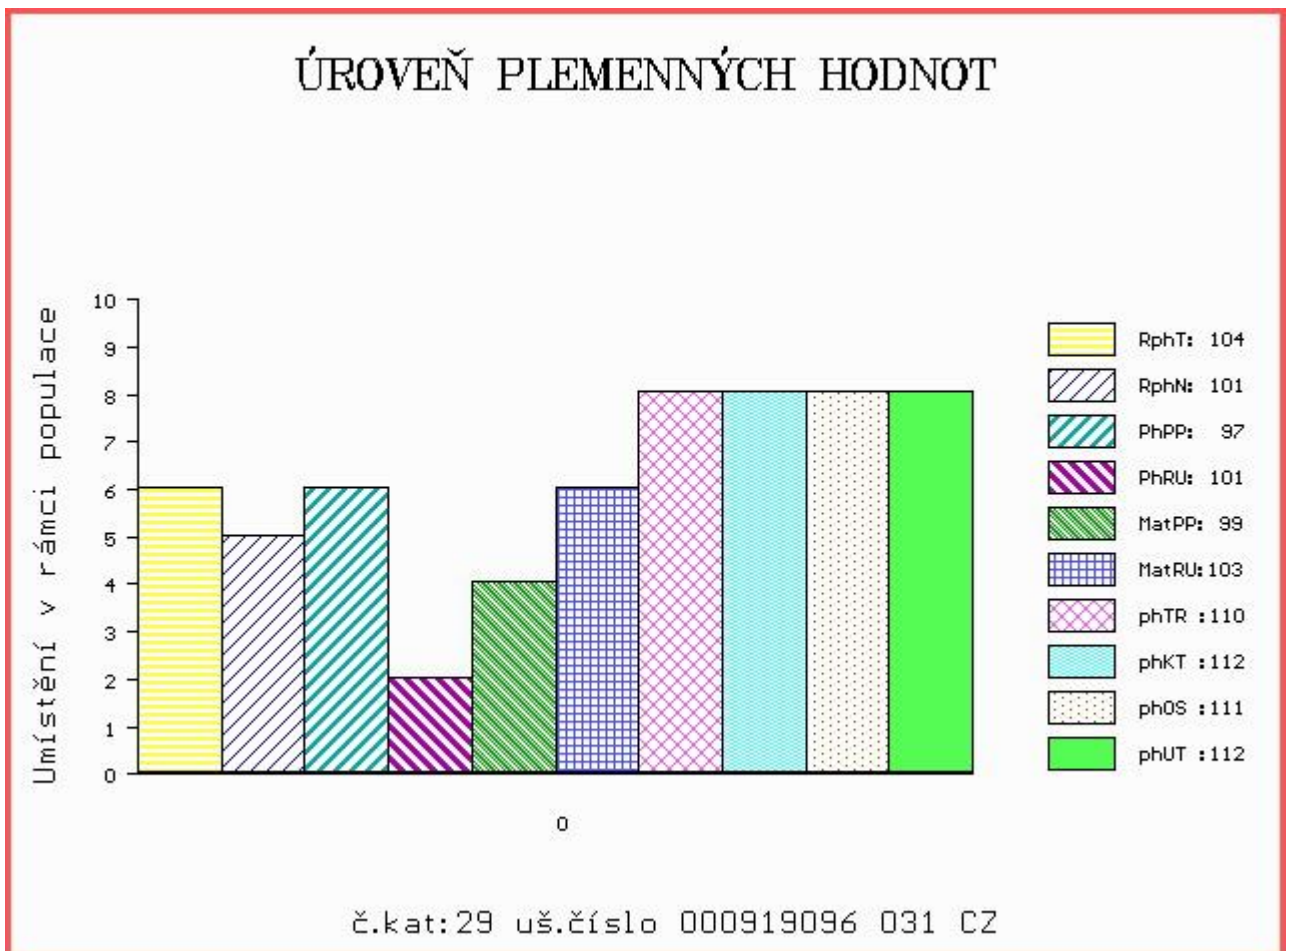

Číslo : **919096 031 CZ BANDUR PÍSECKÝ P** Číslo katalogu 29
Dat.nar. : 26.11.2015 Plemeno : Y100 Limousine
Chovatel : Kotalík Milan, Semice
Majitel : Kotalík Milan, Semice

OOO	281 771	LENAPE POLLED LIBERTY	1644929
OO	281 770	CFSV POLLED EXCEL 315S PP	1855322
MOO	1765642	CA SVL POLLED ELATION 39N P	1765642

Otec	ZLM	409	POSTHAVEN ZANSIBAR P	209827
OMO	262 771	URILLO	1931738169	
MO	188183	CA TMF TOPAZ 17T P	0188183	
MMO	142810	CA Y2K LEADING LADY 22L P	0142810	

OOM	ZLI 740	UBU	2303327488
OM	272 334	BINGO	4806023218
MOM	4801022768	FR SISTER	4801022768

MA	1531703025	FR	/3	ot FANDORA	1531703025
OMM	272 335	APOLLON	1526579472		
MM	1528702405	FR DORA	1528702405		
MMM	5500564657	FR VERA	5500564657		

Vl.užit:nar: **43** kg ve 120d: **231** kg ve 210d: **382** kg v 365d: **582** kg / kříž: **134** cm
Přírůstek v testu : **1441 g / 104** přírůstek od narození: **1442 g / 101** šourek **37** cm
Věk při ZV **459** dní aktuálně k 27.01.17 hmotnost: **660** kg výška v kříži: **139** cm

PLEMENNÉ HODNOTY						LINEARNÍ HODNOCENÍ											
	pp	ru	pp	ru	TR	KT	OS	UT	Hmot	kříž	TR	KT	OS	UT	CE		
BÝK	PE	97	101	ME	99	103	110	112	111	112							
MATKA	PE	89	103	ME	96	108	111	104	102	105	934	147	28	23	20	8	79
Otec	PE	104	100	ME	103	97	102	106	107	106	0	0	0	0	0	0	0

HODNOCEN: TR 8 / /10 KT / / OS / / UT Výsledek: