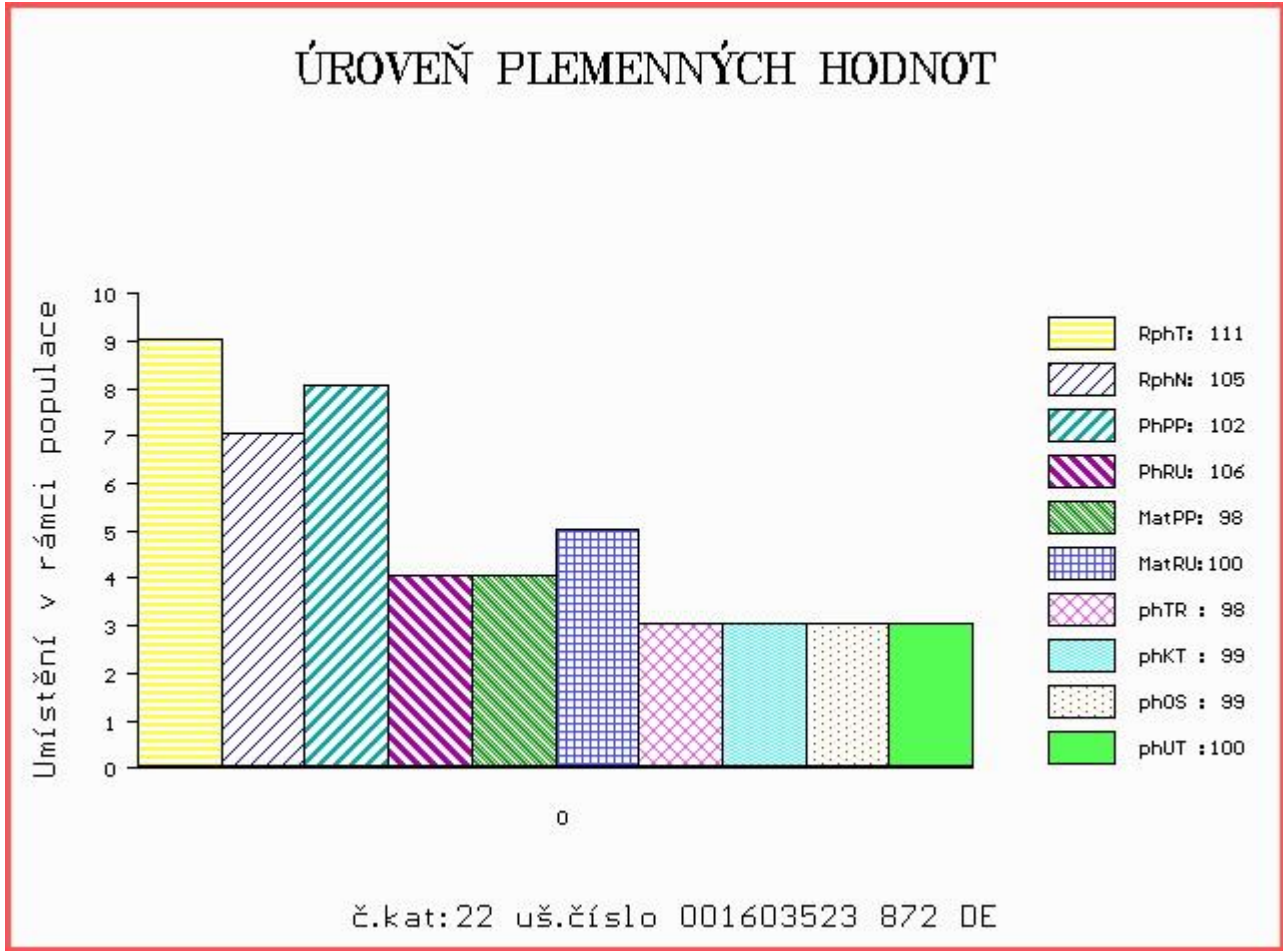

Číslo : 1603523 872 DE EROL PP Číslo katalogu 22
Dat.nar. : 10.11.2015 Plemeno : Y100 Limousine
Chovatel : Wähler Michael, Reichstädt
Majitel : Wähler Michael, Reichstädt

OOO ZLI 576 TRONSO POLLED ROLF P 46791-00185
OO ZLM 059 EDDA PO P 4809025644
MOO 4807035435 FR BEGONIA 4807035435

OTEC ZLM 873 TST EROS THURNSTOCK PP 09.476 77916
OMO ZLI 230 DAUPHIN 1988004715
MO 941987591 DE TST GITTY THURNSTOCK P 09.419 87591
MMO 934138908 DE TST GITI THURNSTOCK P 09.341 38908

OOM 279 745 LASSE VOM EIDERLAND P 01.146 63171
OM 280 101 LECTOR VOM EIDERLAND PP 01.162 80866
MOM 112864680 DE NADINA VOM EIDERLAND P 01.128 64680

MA 1602889572 DE /1 ot PP 16.028 89572
OMM 272 155 GALON P 07.677 02443
MM 1602016209 DE P 16.020 16209
MMM 1600589825 DE P 16.005 89825

Vl.užit:nar: 38 kg ve 120d: 0 kg ve 210d: 306 kg v 365d: 528 kg / kříž: 132 cm
Přírustek v testu : 1725 g / 111 přírustek od narození: 1421 g / 105 šourek 38 cm
Věk při ZV 475 dní aktuálně k 27.01.17 hmotnost: 669 kg výška v kříži: 135 cm

PLEMENNÉ HODNOTY										LINEARNÍ HODNOCENÍ							
	pp	ru	pp	ru	TR	KT	OS	UT		Hmot	kříž	TR	KT	OS	UT	CE	
BÝK	PE	102	106	ME	98	100	98	99	99	100							
MATKA	PE	100	107	ME	102	98	97	96	95	96	0	0	0	0	0	0	
OTEC	PE	104	105	ME	94	101	106	105	105	106	1248	158	25	21	21	7	74

HODNOCEN: TR 5 / / 9 KT / / OS / / UT Výsledek: