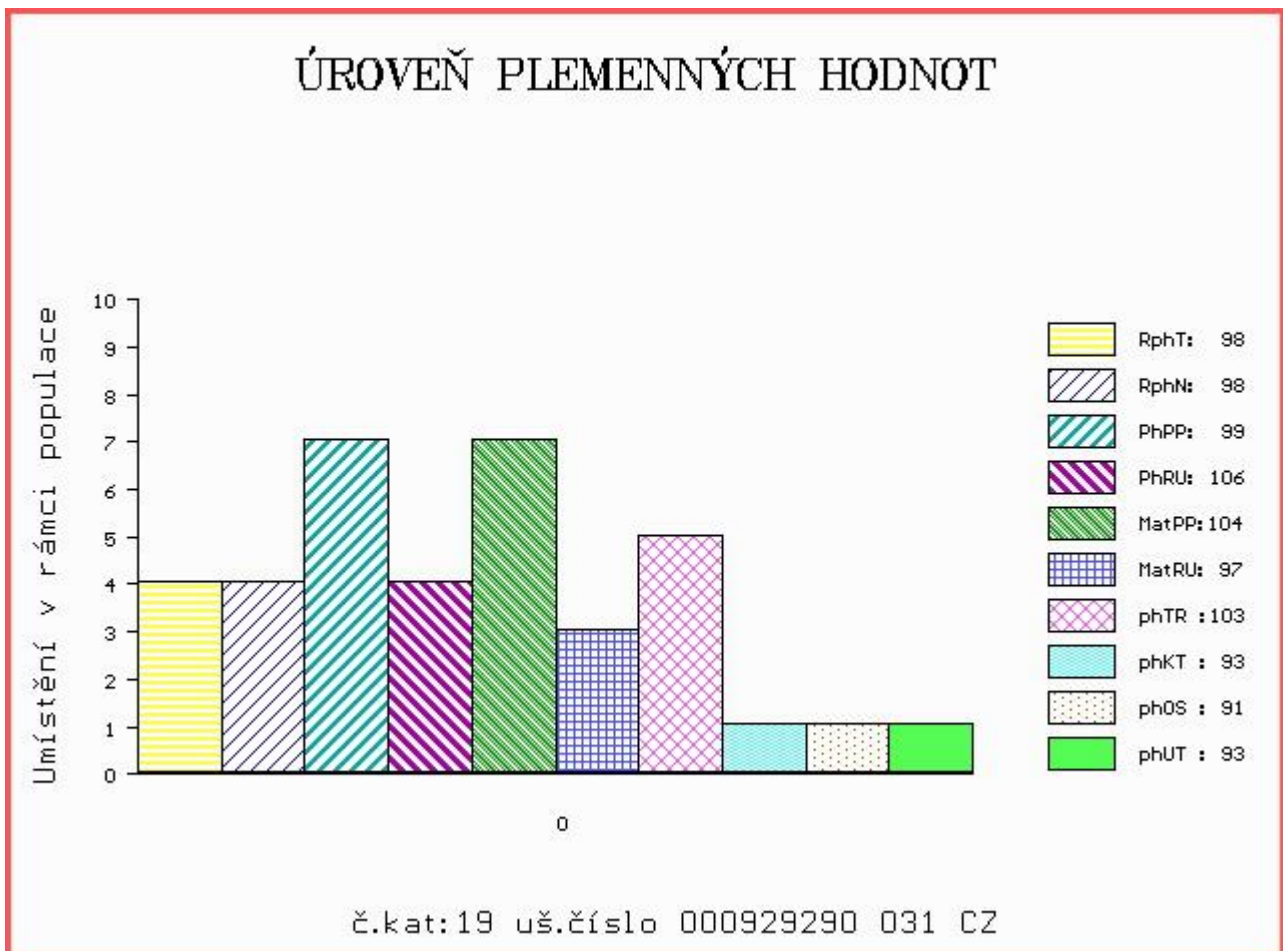

Číslo : 929290 031 CZ BATISTA NOVOKOSTELCKÝ Číslo katalogu 19
Dat.nar. : 03.11.2015 Plemeno : Y100 Limousine
Chovatel : Kačírek Pavel, Nový Kostelec
Majitel : Kačírek Pavel, Nový Kostelec

OOO 280 537 GLENROCK VENTURA IE04-432
OO 280 536 AMPERTAINÉ COMMANDER MGD07-046
MOO 95643853345 UK AMPERTAINÉ ANNABELLA MGD05-015

Otec ZLM 304 MILLBURN HENDRIX 181698370713
OMO ZLI 230 DAUPHIN 1988004715
MO 181698330222 IE MILLBURN TOPGIRL 181698330222
MMO 0 SLEEDAGH LOVELY IECJQC0094V

OOM 000 VAINQUEUR 5703538306
OM 271 356 BEAUPRINCE 8700670990
MOM 8700670340 FR ROSINE 8700670340

MA 8700671308 FR /4 ot DORMEUSE 8700671308
OMM 271 357 PACHA 0800523063
MM 8700670797 FR VALSE 8700670797
MMM 8700670235 FR PANOPLIE 8700670235

Vl.užit:nar: 43 kg ve 120d: 205 kg ve 210d: 318 kg v 365d: 513 kg / kříž: 134 cm
Přírůstek v testu : 1358 g / 98 přírůstek od narození: 1264 g / 98 šourek 36 cm
Věk při ZV 482 dní aktuálně k 27.01.17 hmotnost: 613 kg výška v kříži: 142 cm

PLEMENNÉ HODNOTY										LINEARNÍ HODNOCENÍ							
	pp	ru	pp	ru	TR	KT	OS	UT		Hmot	kříž	TR	KT	OS	UT	CE	
BÝK	PE	99	106	ME	104	97	103	93	91	93							
MATKA	PE	102	101	ME	102	98	95	84	83	84	678	148	26	21	19	7	73
Otec	PE	96	111	ME	105	96	96	99	100	99	760	142	24	23	24	8	79

HODNOCEN: TR 8 / / 8 KT / / OS / / UT Výsledek: