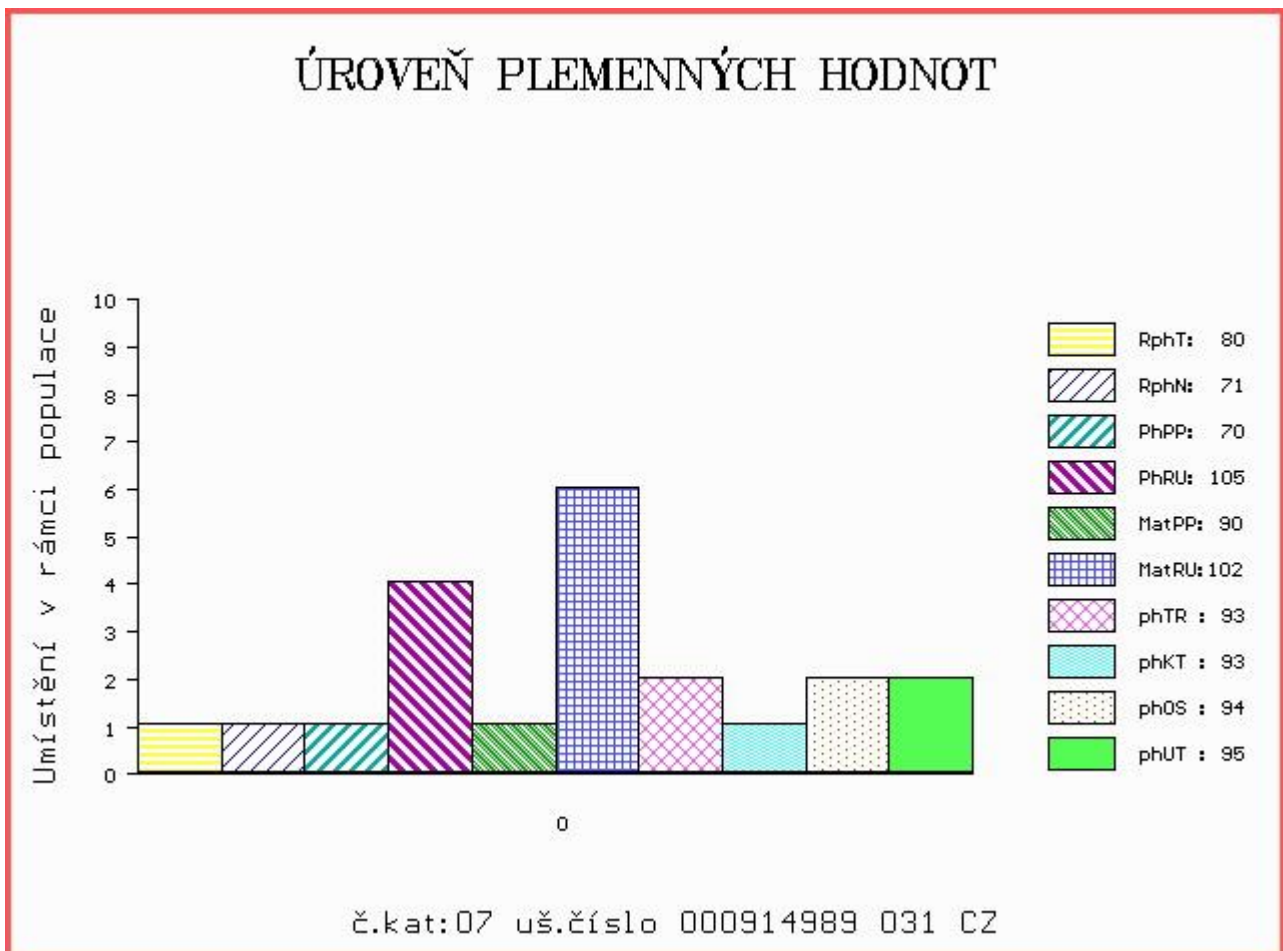

Číslo : **914989 031 CZ BARIBAL Z CUNKOVA P** Číslo katalogu 7
|Dat.nar. : 08.10.2015 Plemeno : Y100 Limousine
|Chovatel : Farma Kozák, s.r.o.
|Majitel : Farma Kozák, s.r.o.

OOO 270 732 ABERG MATHIAS P 58305-00271
OO 270 669 ABERG PAN P 58305-00341
MOO 5830500269 DK ABERG LULU 58305-00269

Otec ZLI 553 RYDE URANOS P 57065-00457
OMO 270 733 FESTIN 8790005718
MO 5706500398 DK RYDE ROYAL 57065-00398
MMO 5706500194 DK RYDE GALLA 57065-00194

OOM 270 290 TITANES P 06.651 33993
OM ZLI 650 TIGRIS PP 14.026 24243
MOM 1401547615 DE FELCA P 14.015 47615

MA 386300 931 CZ /5 ot TIGRISKA Z OSTRÉHO P 420000386300931
OMM ZLI 466 LINO 8795004426
MM 297087 931 CZ PINA Z OSTRÉHO 253000297087931
MMM 4393 962 CZ LINDA MZLU 106000004393962

Vl.užit:nar: 45 kg ve 120d: 196 kg ve 210d: 325 kg v 365d: 472 kg / kříž: 132 cm
Přírustek v testu : 991 g / 80 přírustek od narození: 1128 g / 71 šourek 36 cm
Věk při ZV 508 dní aktuálně k 27.01.17 hmotnost: 583 kg výška v kříži: 140 cm

PLEMENNÉ HODNOTY										LINEARNÍ HODNOCENÍ						
	pp	ru	pp	ru	TR	KT	OS	UT		Hmot	kříž	TR	KT	OS	UT	CE
BÝK	PE	70	105	ME	90	102	93	93	94	95						
MATKA	PE	76	108	ME	88	101	93	91	92	92	664 /	142	25	22	21	8 76
Otec	PE	93	103	ME	89	99	100	96	95	97	0 /	0	0	0	0	0

HODNOCEN: TR 7 / / 6 KT / / OS / / UT Výsledek: