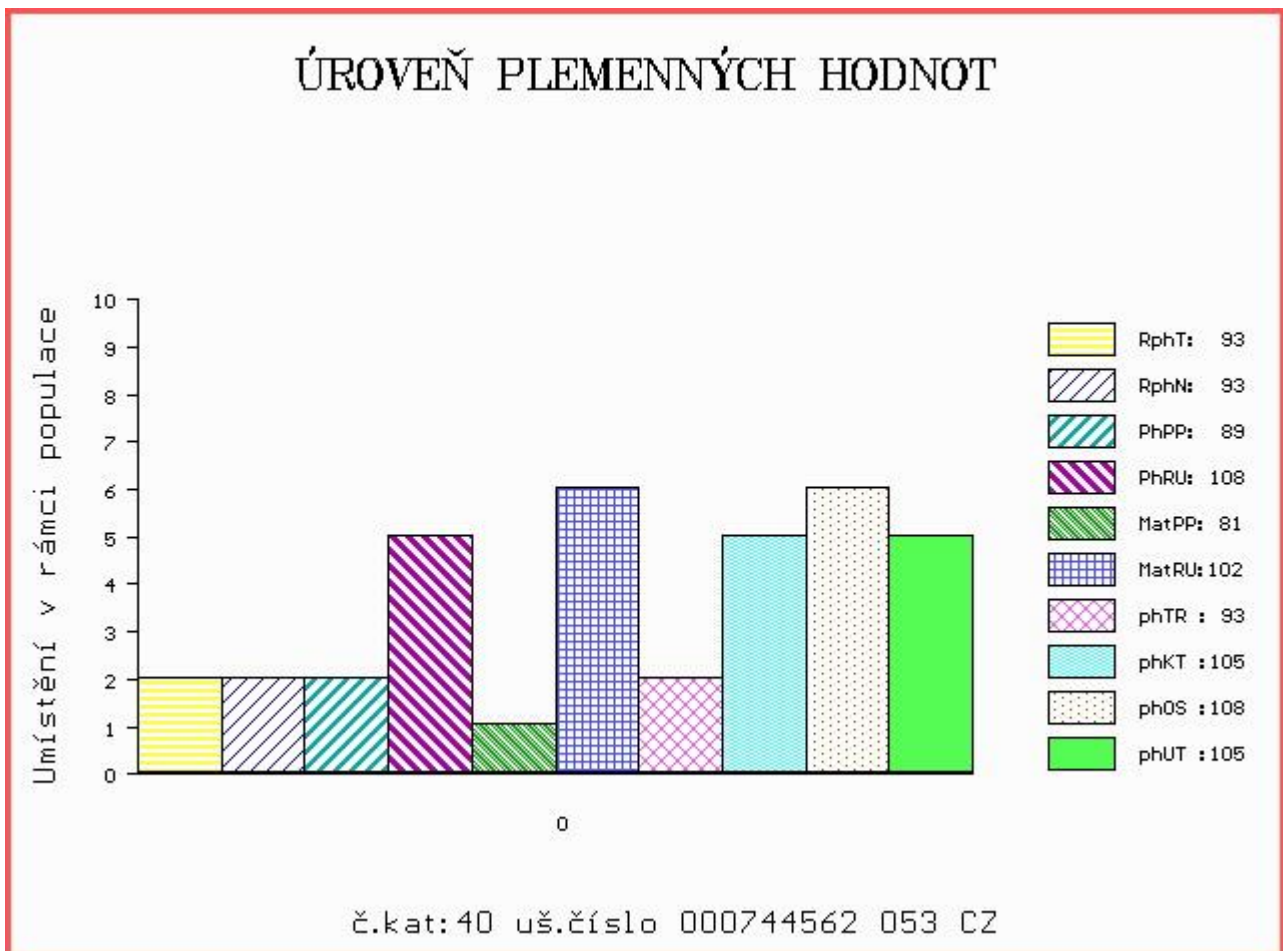

Číslo : 744562 053 CZ BĚDA Z KALIŠTĚ Číslo katalogu 40
Dat.nar. : 17.12.2015 Plemeno : Y100 Limousine
Chovatel : Farma Kaliště s.r.o.Č.Libchavy
Majitel : Farma Kaliště s.r.o.Č.Libchavy

OOO 262 316 HAMMEL OASSIS 64467-00709
OO ZLI 576 TRONSO POLLED ROLF P 46791-00185
MOO 4679100133 DK TRONSO POLLED MAIKEN P 46791-00133

OTEC ZLM 059 EDDA PO P 4809025644
OMO ZLI 743 ROCKSTAR 1930599372
MO 4807035435 FR BEGONIA 4807035435
MMO 4802009723 FR TROPICALE 4802009723

OOM ZLI 553 RYDE URANOS P 57065-00457
OM ZLI 923 DIAMANT P 1932978570
MOM 1931752635 FR UZERCHE 1931752635

MA 293043 953 CZ /1 ot HAIDI Z KALIŠTĚ V 031000293043953
OMM ZLI 539 CACAO 6503987463
MM 233237 953 CZ HERTA Z KALIŠTĚ 031000233237953
MMM 167515 953 CZ HAMIRA Z KALIŠTĚ 031000167515953

Vl.užit:nar: 42 kg ve 120d: 180 kg ve 210d: 299 kg v 365d: 482 kg / kříž: 128 cm
Přírůstek v testu : 1175 g / 93 přírůstek od narození: 1221 g / 93 šourek 36 cm
Věk při ZV 438 dní aktuálně k 27.01.17 hmotnost: 539 kg výška v kříži: 130 cm

PLEMENNÉ HODNOTY										LINEARNÍ HODNOCENÍ							
	pp	ru	pp	ru	TR	KT	OS	UT		Hmot	kříž	TR	KT	OS	UT	CE	
BÝK	PE	89	108	ME	81	102	93	105	108	105							
MATKA	PE	82	115	ME	78	104	108	110	110	110	750	145	26	20	19	7	72
OTEC	PE	108	106	ME	91	95	102	108	109	108	0	0	0	0	0	0	0

HODNOCEN: TR 4 / / 7 KT / / OS / / UT Výsledek: