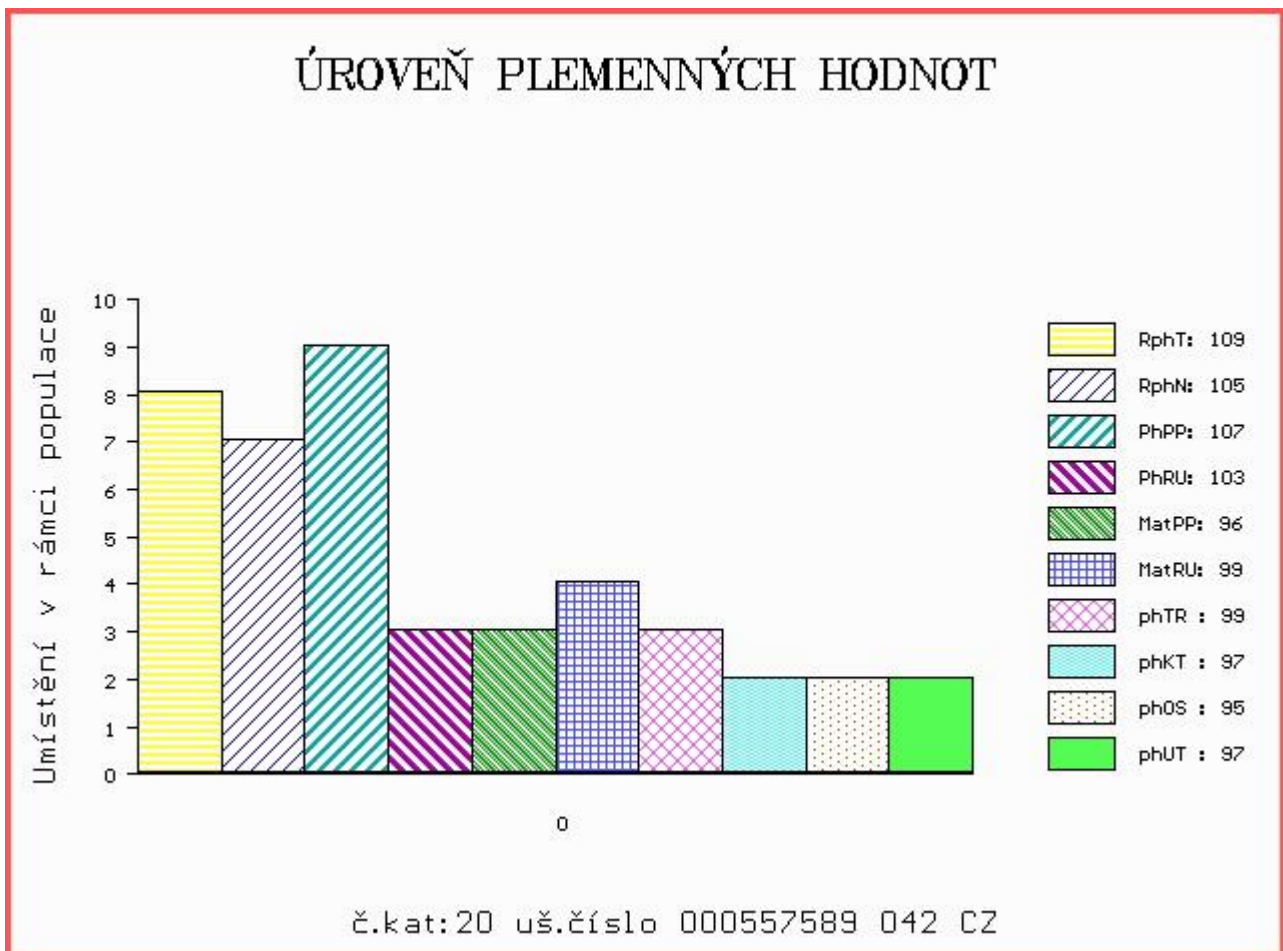

Číslo : 557589 042 CZ BORIS Z BYNOVCE Číslo katalogu 20
Dat.nar. : 09.11.2015 Plemeno : Y100 Limousine
Chovatel : Kopsa Milan, Ludvíkovice
Majitel : Kopsa Milan, Ludvíkovice

OOO 262 316 HAMMEL OASSIS 64467-00709
OO ZLI 576 TRONSO POLLED ROLF P 46791-00185
MOO 4679100133 DK TRONSO POLLED MAIKEN P 46791-00133

Otec ZLM 059 EDDA PO P 4809025644
OMO ZLI 743 ROCKSTAR 1930599372
MO 4807035435 FR BEGONIA 4807035435
MMO 4802009723 FR TROPICALE 4802009723

OOM ZLI 490 REMIX 1717626948
OM ZLI 873 TEZE Z LAŽIŠTĚ 408000701970031
MOM 4807043727 FR BERTILLE 4807043727

MA 158788 942 CZ /1 ot VANDA Z BYNOVCE 159000158788942
OMM ZLI 343 JASNÝ VFU 007764119002
MM 197638 932 CZ 189000197638932
MMM 2946 517 CZ 189517002946

Vl.užit:nar: 39 kg ve 120d: 202 kg ve 210d: 287 kg v 365d: 508 kg / kříž: 131 cm
Přírůstek v testu : 1691 g / 109 přírůstek od narození: 1346 g / 105 šourek 42 cm
Věk při ZV 476 dní aktuálně k 27.01.17 hmotnost: 638 kg výška v kříži: 139 cm

PLEMENNÉ HODNOTY										LINEARNÍ HODNOCENÍ							
	pp	ru	pp	ru	TR	KT	OS	UT		Hmot	kříž	TR	KT	OS	UT	CE	
BÝK	PE	107	103	ME	96	99	99	97	95	97							
MATKA	PE	107	88	ME	100	111	93	88	87	88	656	146	26	20	18	7	71
Otec	PE	108	106	ME	91	95	102	108	109	108	0	0	0	0	0	0	0

HODNOCEN: TR 7 / / 8 KT / / OS / / UT Výsledek: