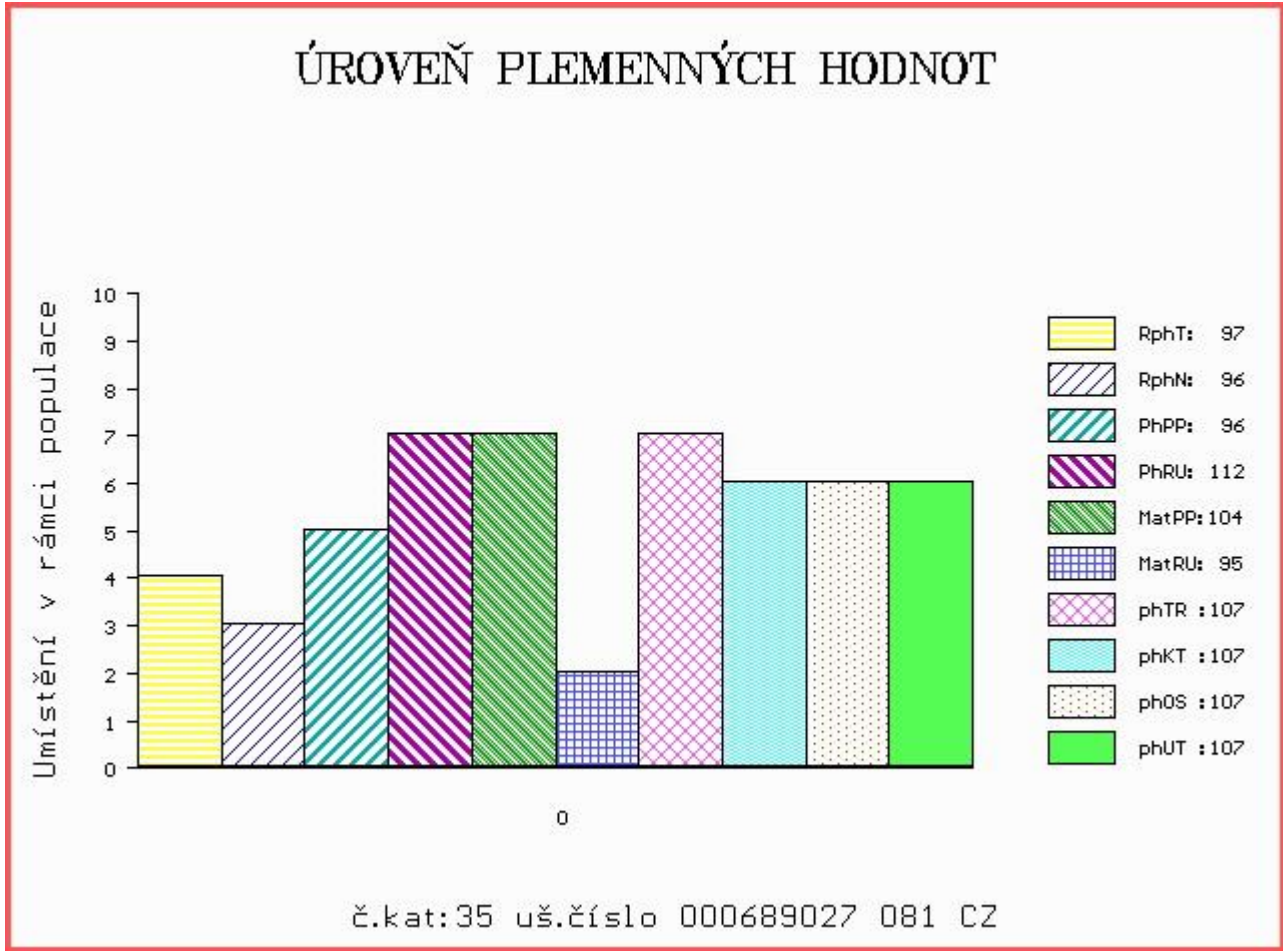

Číslo : **689027 081 CZ BECOMTE VFU** Číslo katalogu 35
|Dat.nar. : 05.12.2015 Plemeno : Y100 Limousine
|Chovatel : VFU Brno ŠZP Nový Jičín
|Majitel : VFU Brno ŠZP Nový Jičín

OOO 271 306 SACRIPO MN 1520451753
OO 271 290 VICOMTE 3615064133
MOO 3697008221 FR NIKITA 3697008221

Otec ZLM 291 COMTE 1932909853
OMO 271 131 ILIADE 1993000657
MO 1931289040 FR TULIPE 1931289040
MMO 1930748740 FR PACOTILLE 1930748740

OOM ZLI 437 MOZART Z CUNKOVA ET 253000156381031
OM ZLI 521 ORION Z KALIŠTĚ 031000524789053
MOM 8137 517 CZ DORIS Z KALIŠTĚ 031517008137

MA 163719 981 CZ /4 ot SALVA VFU 007000163719981
OMM ZLI 294 LOUXOR 1995010819
MM 10901 981 CZ LUCIE VFU 007000010901981
MMM 113273 704 CZ INGRID 007704113273

Vl.užit:nar: 49 kg ve 120d: 199 kg ve 210d: 315 kg v 365d: 520 kg / kříž: 136 cm
Přírůstek v testu : 1350 g / 97 přírůstek od narození: 1317 g / 96 šourek 37 cm
Věk při ZV 450 dní aktuálně k 27.01.17 hmotnost: 601 kg výška v kříži: 139 cm

PLEMENNÉ HODNOTY										LINEARNÍ HODNOCENÍ							
	pp	ru	pp	ru	TR	KT	OS	UT	Hmot	kříž	TR	KT	OS	UT	CE		
BÝK	PE	96	112	ME	104	95	107	107	107	107							
MATKA	PE	91	111	ME	105	98	106	110	112	111	756	146	24	19	17	6	66
Otec	PE	101	112	ME	104	91	104	108	109	107	0	0	0	0	0	0	0

HODNOCEN: TR 8 / / 9 KT / / OS / / UT Výsledek: