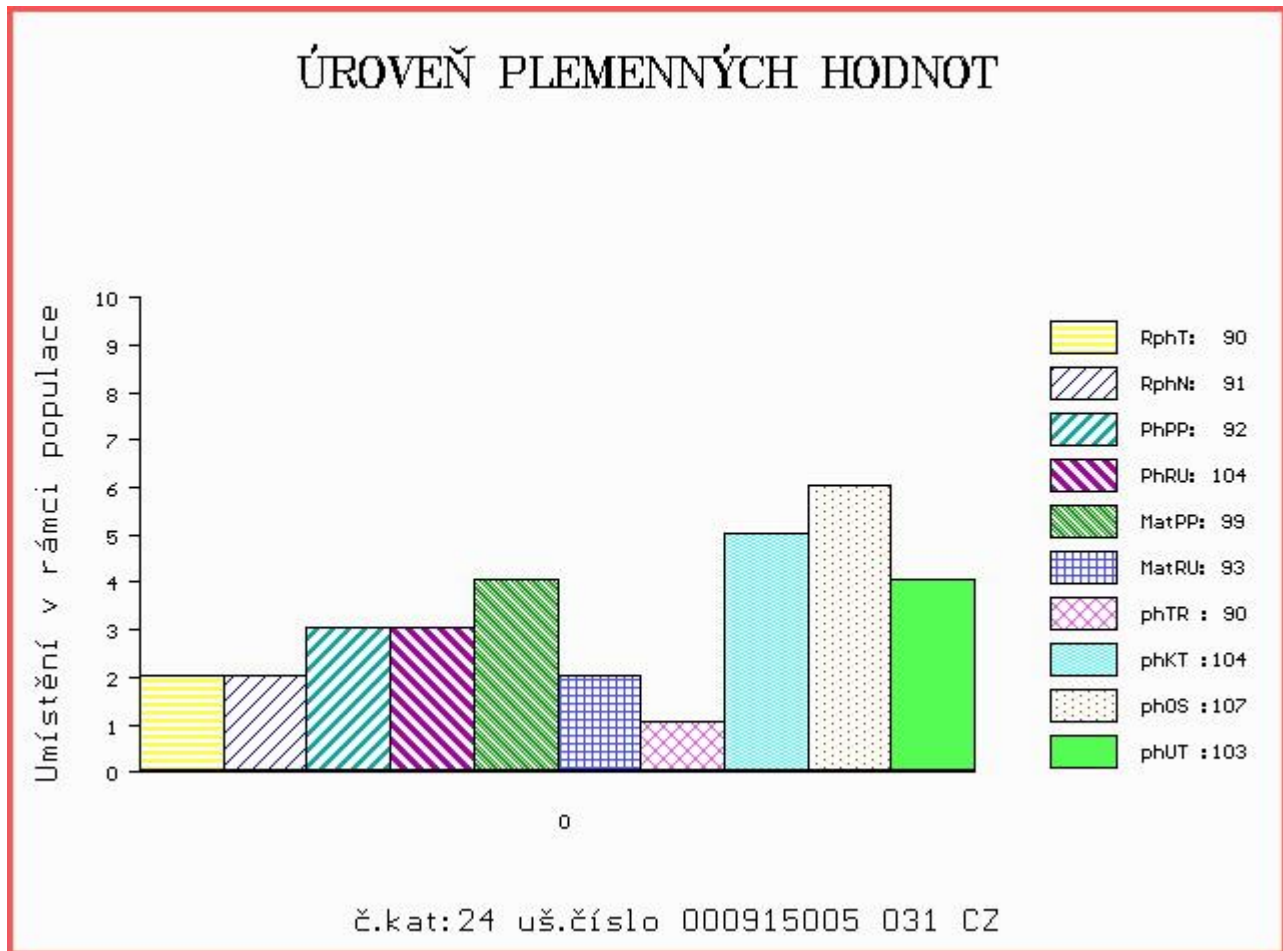

Číslo : 915005 031 CZ BARBAR Z CUNKOVA V Číslo katalogu 24
Dat.nar. : 24.11.2015 Plemeno : Y100 Limousine
Chovatel : Farma Kozák, s.r.o.
Majitel : Farma Kozák, s.r.o.

OOO 262 544 LEVRIER 8795007744
OO 271 240 STRAUSS 8723740665
MOO 8798003514 FR ORANGE 8798003514

Otec ZLM 239 SHERIFF V 14.042 30409
OMO ZLI 573 IDEAL THURNSTOCK V 09.377 35789
MO 1403049867 DE HOPSE P 14.030 49867
MMO 1401239954 DE HELLA 14.012 39954

OOM 270 530 JUNIOR TVS 1994012999
OM ZLI 538 BONUS P 1526579518
MOM 2424414640 FR VALERIANE ET P 2424414640

MA 518436 931 CZ /1 ot VIVIEN Z OSTŘEHO ET P 420000518436931
OMM ZLI 666 TASTEVIN 3330021849
MM 396462 931 CZ TETINA Z LAZIŠTĚ 408000396462931
MMM 4627269126 FR BIBICHE 4627269126

Vl.užit:nar: 35 kg ve 120d: 185 kg ve 210d: 318 kg v 365d: 484 kg / kříž: 128 cm
Přírustek v testu : 1275 g / 90 přírustek od narození: 1235 g / 91 šourek 37 cm
Věk při ZV 461 dní aktuálně k 27.01.17 hmotnost: 566 kg výška v kříži: 133 cm

PLEMENNÉ HODNOTY										LINEARNÍ HODNOCENÍ							
	pp	ru	pp	ru	TR	KT	OS	UT	Hmot	kříž	TR	KT	OS	UT	CE		
BÝK	PE	92	104	ME	99	93	90	104	107	103							
MATKA	PE	97	91	ME	95	100	100	97	95	95	576	141	19	18	17	6	60
Otec	PE	86	117	ME	103	86	102	113	115	115	0	0	0	0	0	0	0

HODNOCEN: TR 5 / / 7 KT / / OS / / UT Výsledek: