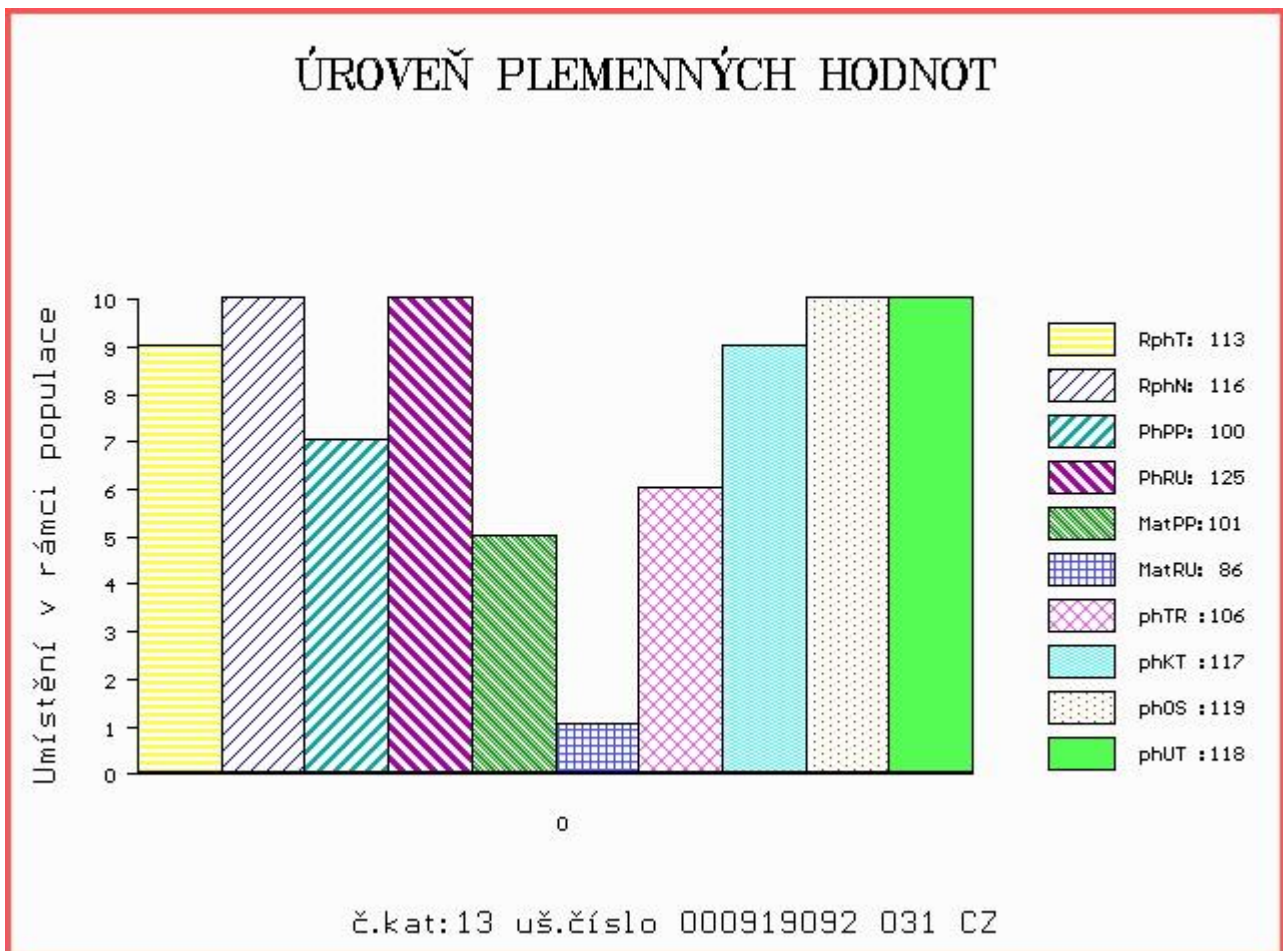

Číslo : **919092 031 CZ BOOKING PÍSECKÝ P** Číslo katalogu 13
Dat.nar. : 25.10.2015 Plemeno : Y100 Limousine
Chovatel : Kotalík Milan, Semice
Majitel : Kotalík Milan, Semice

OOO 262 547 RFRR MASTER DESING P 1250692
OO 262 546 KAUP'S POLLED HAVANA 121924
MOO 72698 US J&R'S TRILLIUM 72698

Otec ZLI 663 VIKING PP 2304904377
OMO 262 548 MH WHIPSTICH P 1084253
MO 1311379 US C&S FINDERS KEEPERS 645F P 1311379
MMO 695436 US SOULES QUEEN 103X 695436

OOM ZLI 803 WILODGE TONKA WEY02-002
OM ZLI 804 WILODGE CERBERUS WEY07-010
MOM 99032 UK WILODGE PRICELESS WEY99-032

MA 458053 931 CZ /2 ot ET P 438000458053931
OMM ZLI 650 TIGRIS PP 14.026 24243
MM 386213 931 CZ SISI Z OSTRÉHO P 420000386213931
MMM 32701 931 CZ MIRIAM Z OSTRÉHO 253000032701931

Vl.užit:nar: 39 kg ve 120d: 220 kg ve 210d: 379 kg v 365d: 595 kg / kříž: 136 cm
Přírustek v testu : 1800 g / 113 přírustek od narození: 1524 g / 116 šourek 36 cm
Věk při ZV 491 dní aktuálně k 27.01.17 hmotnost: 740 kg výška v kříži: 144 cm

PLEMENNÉ HODNOTY										LINEARNÍ HODNOCENÍ							
	pp	ru	pp	ru	TR	KT	OS	UT		Hmot	kříž	TR	KT	OS	UT	CE	
BÝK	PE	100	125	ME	101	86	106	117	119	118							
MATKA	PE	63	109	ME	88	116	102	118	123	120	708	144	24	22	20	7	73
Otec	PE	123	104	ME	115	76	95	100	100	99	0	0	0	0	0	0	0

HODNOCEN: TR 9 / /10 KT / / OS / / UT Výsledek: